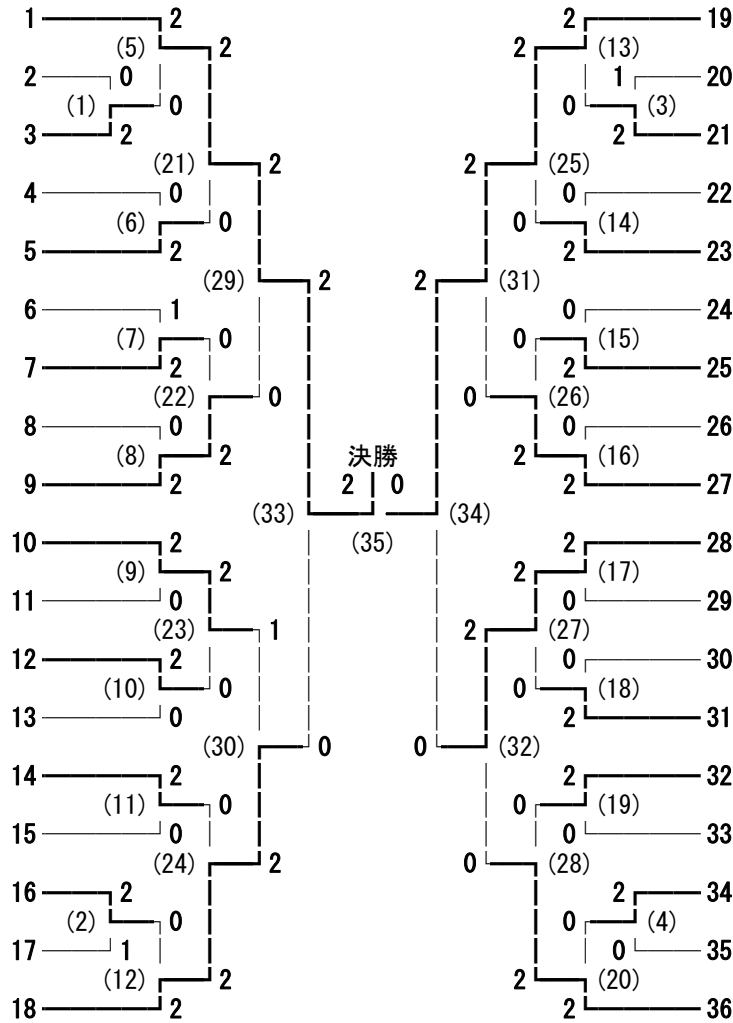

中信地区高校1年生バドミントン大会 ダブルスの部 男子ダブルス

平成25年1月20日

松本市総合体育館

- 百瀬 大樹・橋本 紘 (松本県ヶ丘)
- 丸山 聖太・山川 昂紘 (松本蟻ヶ崎)
- 松澤 嶺・木山澤 真人 (塩尻志学館)
- 小澤 将司・神澤 悠太郎 (松本工業)
- 森 和也・外戸 柁輝 (木曽青峰)
- 倉科 湧一・山本 龍 (松本美須ヶヶ丘)
- 中田 啓吾・小嶋 優輝 (松本蟻ヶ崎)
- 山口 嵩礼・渡邊 航平 (大町北)
- 手塚 亮也・田島 俊則 (田川)
- 南 歩夢・井上 健太 (松本深志)
- 中洞 章・藤田 滉平 (木曽青峰)
- 塩原 誠也・原 拓哉 (塩尻志学館)
- 竹内 祐斗・大橋 建太 (明科)
- 中島 翼・塩原 和 (松本蟻ヶ崎)
- 丸山 亮汰・片瀬 翔太 (豊科)
- 宮島 香・上原 勇也 (県ヶ丘/大町北)
- 山口 雄樹・青樹 浩夢 (木曽青峰)
- 荒井 健吾・大月 航 (松本工業)

中信地区高校 1 年生バドミントン大会 ダブルスの部 女子ダブルス

平成25年1月20日

松本市総合体育館

小澤 美羽・中込 里穂 (志学館/田川)	1	0		2	2	11	酒井 麻帆・百瀬 葵 (松本美須ヶヶ丘)
瀧澤 華歩・小澤 佳代 (明科)	2	(5) 2	0	2	(9) 0	12	下平 あかね・渡辺 有紀 (梓川)
矢崎 つくし・野村 咲菜恵 (梓川)	3	(1) 0	2	0	(3) 2	13	飯島 梢・一志 萌加 (豊科)
保科 文香・丸山 未来 (松本県ヶ丘)	4	(13) 0	0	2	(15) 2	14	大厩 理央・奥原 彩菜 (大町北/県ヶ丘)
寺澤 優・竹内 あゆ美 (松商学園)	5	(6) 2	2	0	(10) 0	15	滝澤 範子・藤田 美月 (松本第一)
西澤 美咲・塩原 香穂 (松本第一)	6	(17) 2	0	2	(18) 2	16	太田 美南・佐藤 ひで (塩尻志学館)
中野 愛珠・藤森 美咲 (田川)	7	(7) 0	0	2	(11) 0	17	山口 莉穂・起 雪葉 (木曾青峰)
手塚 葵・熊谷 菜月 (松本美須ヶヶ丘)	8	(14) 0	2	0	(16) 0	18	古木 萌花・今井 綾香 (大町北/美須々)
荒井 志歩・北澤 朋那津 (豊科)	9	(2) 2	2	0	(4) 2	19	白澤 いちえ・新井 優里 (豊科)
	10	(8) 0	2	2	(12) 2	20	山田 明美・藤井 璃乃 (田川)