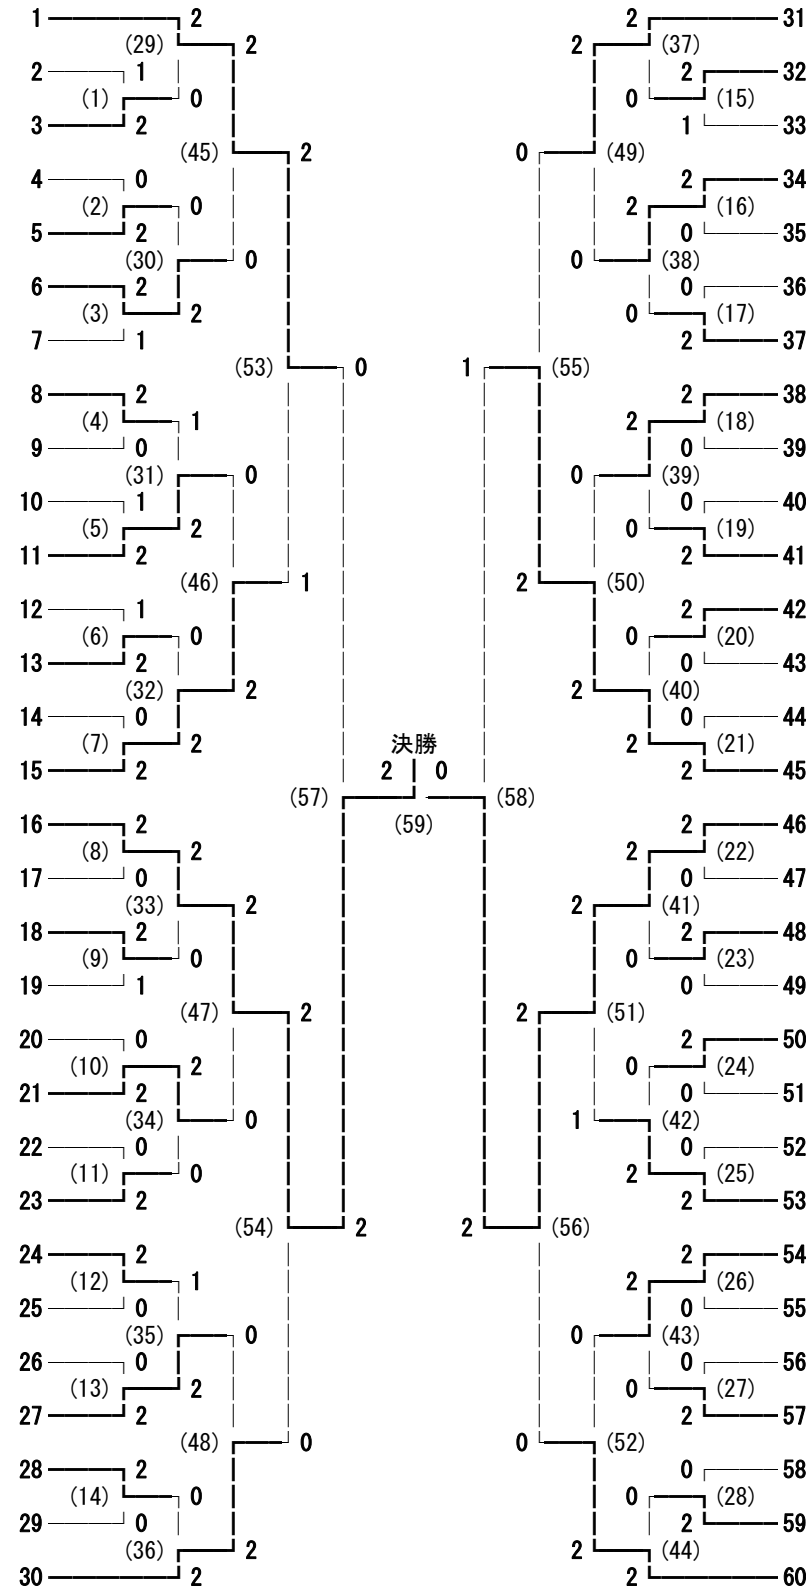

# 平成26年度 中信地区1年生バドミントン大会 (ダブルスの部) 男子ダブルス

2015.1.17

松本市総合体育館

- 藤原 優希・宮坂 秀 (松商学園)
- 峯村 尚弥・波多腰 貴雅 (松本蟻ヶ崎)
- 大橋 昂幸・三浦 啓之朗 (木曾青峰)
- 佐藤 健太郎・青木 倫太郎 (田川)
- 伊東 蓮・斎藤 圭輝 (松本工業)
- 清水 健太・丸山 翼 (松本県ヶ丘)
- 中村 宗弘・古畑 直杜 (池田工業)
- 松井 拓郎・堀内 脩矢 (松本深志)
- 關 拓巳・濱中 武士 (明科)
- 宮川 颯太・太田 匠 (松本工業)
- 小野 幹太・清野 素水 (松本蟻ヶ崎)
- 進藤 大和・青島 航平 (豊科)
- 矢口 翔太郎・吉田 響祐 (松本美須々ヶ丘)
- 中村 海斗・斎藤 拓真 (塩尻志学館)
- 深澤 昇宇・降旗 柗真 (大町北)
- 三澤 祐太・山崎 一史 (大町北)
- 上條 快・矢口 憲 (松本深志)
- 有馬 朋哉・太田 晋平 (穂高商/松本工)
- 丸山 駿・今井 隼輔 (木曾青峰)
- 山田 翔平・丸山 斎 (田川)
- 赤堀 光・岡田 悠吾 (塩尻志学館)
- 山内 崇伍・皆川 真悟 (松本美須々ヶ丘)
- 北澤 拓弥・中澤 幸大 (松本県ヶ丘)
- 古畑 龍之介・三村 直道 (松本美須々ヶ丘)
- 藤原 航・青木 大典 (豊科/松商)
- 丸山 大樹・有賀 宏行 (松本蟻ヶ崎)
- 加藤 湧人・原 秀征 (蘇南)
- 桜井 鈴士・後藤 悠介 (田川)
- 高宮 涼太・中嶋 泰佑 (松本工業)

平成26年度 中信地区1年生バドミントン大会 (ダブルスの部) 女子ダブルス

2015.1.17

松本市総合体育館

- 1 矢口 実奈・忠地 梓生 (松本県ヶ丘)
- 2 降旗 あかり・黒田 香純 (田川)
- 3 日野原 愛水・桑田 綾乃 (美須々/蟻ヶ崎)
- 4 奥田 安美・丸山 直華 (塩尻志学館)
- 5 荒木 瑠那・宮田 くぬぎ (大町 大町北)
- 6 太目 明里・野村 友香 (田川)
- 7 井原 唯渚・長友 愛里 (松本美須々ヶ丘)
- 8 神谷 果奈・伊藤 はな (穂高商業)
- 9 村瀬 万希子・小池 夏美 (松本蟻ヶ崎)
- 10 二木 美咲・吉田 ひなの (穂高商業)
- 11 阿部 綺更・小林 琉夏 (松本深志)
- 12 下川 紗希・熊原 夏美 (大・北/都市大)
- 13 平澤 怜華・植松 咲奈 (塩尻志学館)
- 14 堤 萌子・小澤 彩佳 (松本第一)
- 15 花岡 和羽・宮下 弥緒 (県ヶ丘/豊科)
- 16 西村 美菜・新井 早季 (松本美須々ヶ丘)