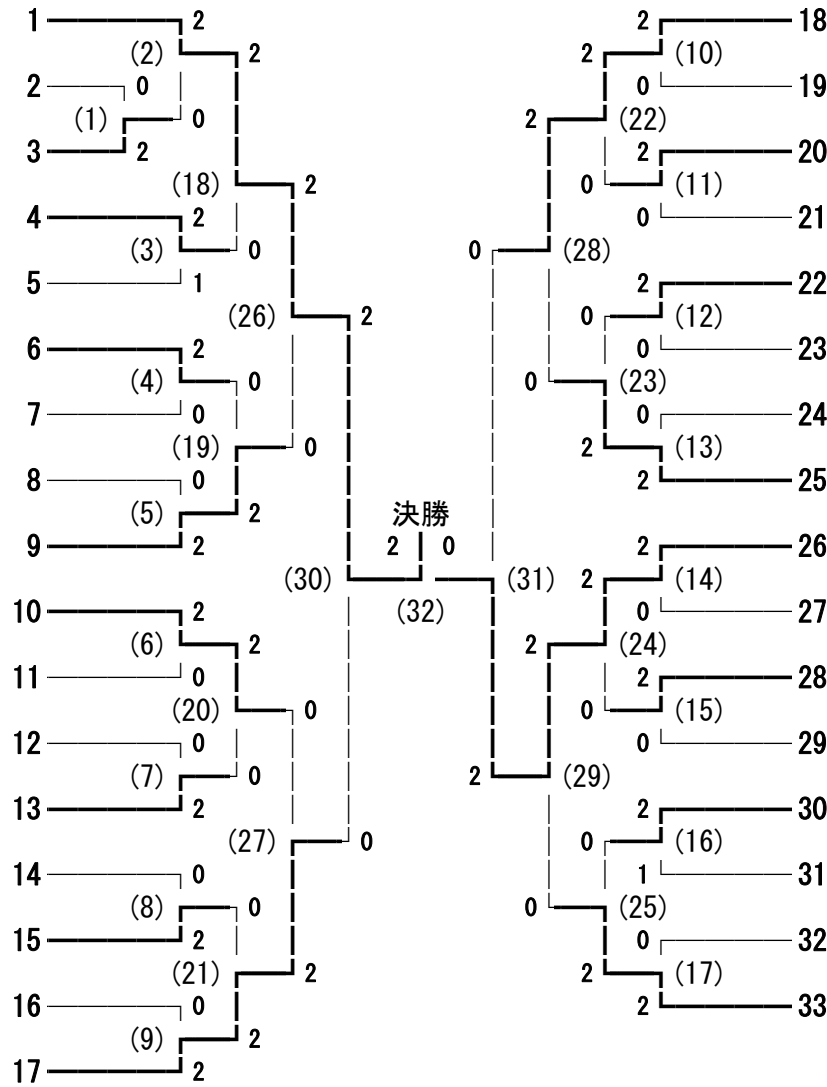

# 平成26年度 中信地区1年生バドミントン大会 (ダブルスの部) 男子ダブルス

2015.1.17

松本市総合体育館

- 藤原 優希・宮坂 秀 (松商学園)
- 峯村 尚弥・波多腰 貴雅 (松本蟻ヶ崎)
- 大橋 昂幸・三浦 啓之朗 (木曾青峰)
- 佐藤 健太郎・青木 倫太郎 (田川)
- 伊東 蓮・斎藤 圭輝 (松本工業)
- 清水 健太・丸山 翼 (松本県ヶ丘)
- 中村 宗弘・古畑 直杜 (池田工業)
- 松井 拓郎・堀内 脩矢 (松本深志)
- 關 拓巳・濱中 武士 (明科)
- 宮川 颯太・太田 匠 (松本工業)
- 小野 幹太・清野 素水 (松本蟻ヶ崎)
- 進藤 大和・青島 航平 (豊科)
- 矢口 翔太郎・吉田 響祐 (松本美須々ヶ丘)
- 中村 海斗・斎藤 拓真 (塩尻志学館)
- 深澤 昇宇・降旗 柗真 (大町北)
- 三澤 祐太・山崎 一史 (大町北)
- 上條 快・矢口 憲 (松本深志)
- 有馬 朋哉・太田 晋平 (穂高商/松本工)
- 丸山 駿・今井 隼輔 (木曾青峰)
- 山田 翔平・丸山 斎 (田川)
- 赤堀 光・岡田 悠吾 (塩尻志学館)
- 山内 崇伍・皆川 真悟 (松本美須々ヶ丘)
- 北澤 拓弥・中澤 幸大 (松本県ヶ丘)
- 古畑 龍之介・三村 直道 (松本美須々ヶ丘)
- 藤原 航・青木 大典 (豊科/松商)
- 丸山 大樹・有賀 宏行 (松本蟻ヶ崎)
- 加藤 湧人・原 秀征 (蘇南)
- 桜井 鈴士・後藤 悠介 (田川)
- 高宮 涼太・中嶋 泰佑 (松本工業)

平成26年度 中信地区1年生バドミントン大会 (ダブルスの部) 女子ダブルス

2015.1.17

松本市総合体育館

- 1 矢口 実奈・忠地 梓生 (松本県ヶ丘)
- 2 降旗 あかり・黒田 香純 (田川)
- 3 日野原 愛水・桑田 綾乃 (美須々/蟻ヶ崎)
- 4 奥田 安美・丸山 直華 (塩尻志学館)
- 5 荒木 瑠那・宮田 くぬぎ (大町 大町北)
- 6 太目 明里・野村 友香 (田川)
- 7 井原 唯渚・長友 愛里 (松本美須々ヶ丘)
- 8 神谷 果奈・伊藤 はな (穂高商業)
- 9 村瀬 万希子・小池 夏美 (松本蟻ヶ崎)
- 10 二木 美咲・吉田 ひなの (穂高商業)
- 11 阿部 綺更・小林 琉夏 (松本深志)
- 12 下川 紗希・熊原 夏美 (大・北/都市大)
- 13 平澤 怜華・植松 咲奈 (塩尻志学館)
- 14 堤 萌子・小澤 彩佳 (松本第一)
- 15 花岡 和羽・宮下 弥緒 (県ヶ丘/豊科)
- 16 西村 美菜・新井 早季 (松本美須々ヶ丘)