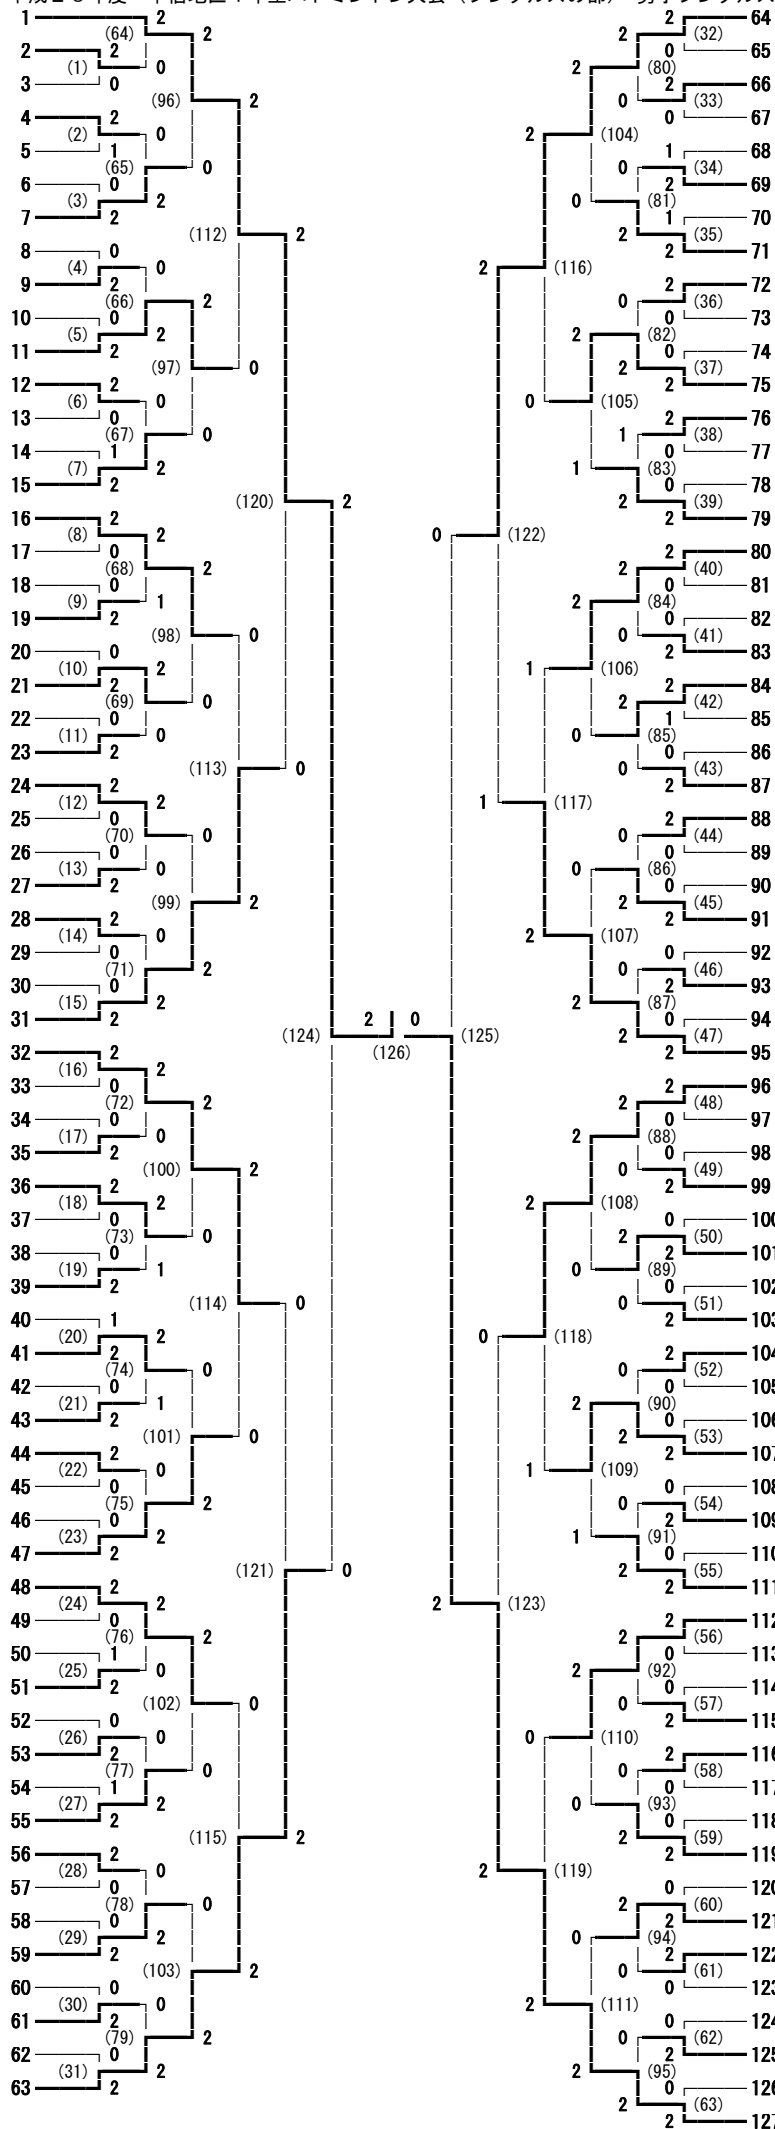

平成26年度 中信地区1年生バドミントン大会 (シングルス部門) 男子シングルス

2014.12.20

- 藤原 優希 (松商学園)
- 笠原 瑞樹 (松本工業)
- 村井 敬太 (松本美須ヶヶ丘)
- 大谷 兼二郎 (池田工業)
- 山田 翔平 (田川)
- 田澤 将貴 (蘇南)
- 丸山 翼 (松本県ヶ丘)
- 登玉 峻介 (木曾青峰)
- 成田 元俊 (松本深志)
- 諏訪 希亘 (都市大塩尻)
- 平林 海斗 (松本工業)
- 清野 素水 (松本蟻ヶ崎)
- 宮本 裕矢 (塩尻志学館)
- 関島 幸輝 (大町北)
- 本田 光稀 (豊科)
- 小林 直樹 (松本県ヶ丘)
- 濱 晴樹 (豊科)
- 長保 優 (松本美須ヶヶ丘)
- 佐々木 誠也 (蘇南)
- 高橋 健一 (池田工業)
- 太田 匠 (松本工業)
- 濱中 武士 (明科)
- 堀内 脩矢 (松本深志)
- 丸山 斎 (田川)
- 有賀 宏行 (松本蟻ヶ崎)
- 柳沢 駿 (都市大塩尻)
- 三村 直道 (松本美須ヶヶ丘)
- 柏倉 大輔 (塩尻志学館)
- 青木 大典 (松商学園)
- 北澤 拓弥 (松本県ヶ丘)
- 赤羽 浩之 (大町北)
- 鈴木 健太 (松本蟻ヶ崎)
- 甕 将大 (松本第一)
- 初崎 堅斗 (田川)
- 岡田 悠吾 (塩尻志学館)
- 山崎 智哉 (松商学園)
- 伊東 蓮 (松本工業)
- 上原 航太 (梓川)
- 山崎 大靖 (松本美須ヶヶ丘)
- 古畑 直杜 (池田工業)
- 渡邊 陽也 (松本県ヶ丘)
- 太田 陽介 (都市大塩尻)
- 高島 和基 (松本深志)
- 今井 隼輔 (木曾青峰)
- 青島 航平 (豊科)
- 中村 真吾 (松本蟻ヶ崎)
- 奥原 大地 (大町北)
- 中嶋 泰佑 (松本工業)
- 三浦 啓之朗 (木曾青峰)
- 一之瀬 向稀 (松商学園)
- 藤森 遼稀 (田川)
- 百瀬 顕央 (豊科)
- 百瀬 裕太郎 (松本美須ヶヶ丘)
- 池田 陸 (池田工業)
- 宮坂 駿世 (明科)
- 加藤 湧人 (蘇南)
- 石坂 高也 (田川)
- 中嶋 友哉 (松本深志)
- 三澤 祐太 (大町北)
- 皆川 真悟 (松本美須ヶヶ丘)
- 斎藤 圭輝 (松本工業)
- 波多腰 貴雅 (松本蟻ヶ崎)
- 片平 泰雅 (松本県ヶ丘)

- 山崎 一史 (大町北)
- 矢口 翔太郎 (松本美須ヶヶ丘)
- 杉本 蒼 (松本工業)
- 堀内 裕二 (都市大塩尻)
- 上條 快 (松本深志)
- 青木 倫太郎 (田川)
- 丸山 駿 (木曾青峰)
- 中澤 幸大 (松本県ヶ丘)
- 原田 慶太 (梓川)
- 藤原 航 (豊科)
- 中嶋 愛弥 (松商学園)
- 小野 幹太 (松本蟻ヶ崎)
- 齊藤 友哉 (松本工業)
- 齊藤 拓真 (塩尻志学館)
- 黒岩 和真 (池田工業)
- 古畑 龍之介 (松本美須ヶヶ丘)
- 高宮 涼太 (松本工業)
- 塚本 皓太 (松本県ヶ丘)
- 窪田 悠希 (松本蟻ヶ崎)
- 中村 宗弘 (池田工業)
- 宮坂 秀 (松商学園)
- 坪田 聖也 (松本美須ヶヶ丘)
- 佐藤 健太郎 (田川)
- 矢崎 健人 (豊科)
- 加藤 慧士 (松本第一)
- 塚崎 省吾 (松本深志)
- 本島 亮太 (明科)
- 清水 健太 (松本県ヶ丘)
- 和氣 真輝 (都市大塩尻)
- 山岡 健太 (大町北)
- 百瀬 恵介 (松本蟻ヶ崎)
- 百瀬 駿 (蘇南)
- 杉山 侑大 (田川)
- 中村 海斗 (塩尻志学館)
- 峯村 尚弥 (松本蟻ヶ崎)
- 千村 駿斗 (木曾青峰)
- 進藤 大和 (豊科)
- 宮川 颯太 (松本工業)
- 有馬 朋哉 (徳高商業)
- 佐々木 蓮 (都市大塩尻)
- 坂口 誠大 (松本蟻ヶ崎)
- 關 拓巳 (明科)
- 萩野 力也 (蘇南)
- 降旗 終真 (大町北)
- 吉田 響祐 (松本美須ヶヶ丘)
- 牛越 綾 (松本工業)
- 矢口 憲 (松本深志)
- 蜜澤 尚大 (松本県ヶ丘)
- 松井 拓郎 (松本深志)
- 山内 崇伍 (松本美須ヶヶ丘)
- 桜井 鈴士 (田川)
- 深澤 昇宇 (大町北)
- 本木 優大 (松本工業)
- 原 秀征 (蘇南)
- 鶴川 幸大 (豊科)
- 赤堀 光 (塩尻志学館)
- 北野 元晴 (松本美須ヶヶ丘)
- 犬飼 裕也 (松本県ヶ丘)
- 丸山 大樹 (松本蟻ヶ崎)
- 鹿田 透生 (都市大塩尻)
- 大塚 優哉 (池田工業)
- 大橋 昂幸 (木曾青峰)
- 太田 晋平 (松本工業)
- 青柳 寛太 (松商学園)