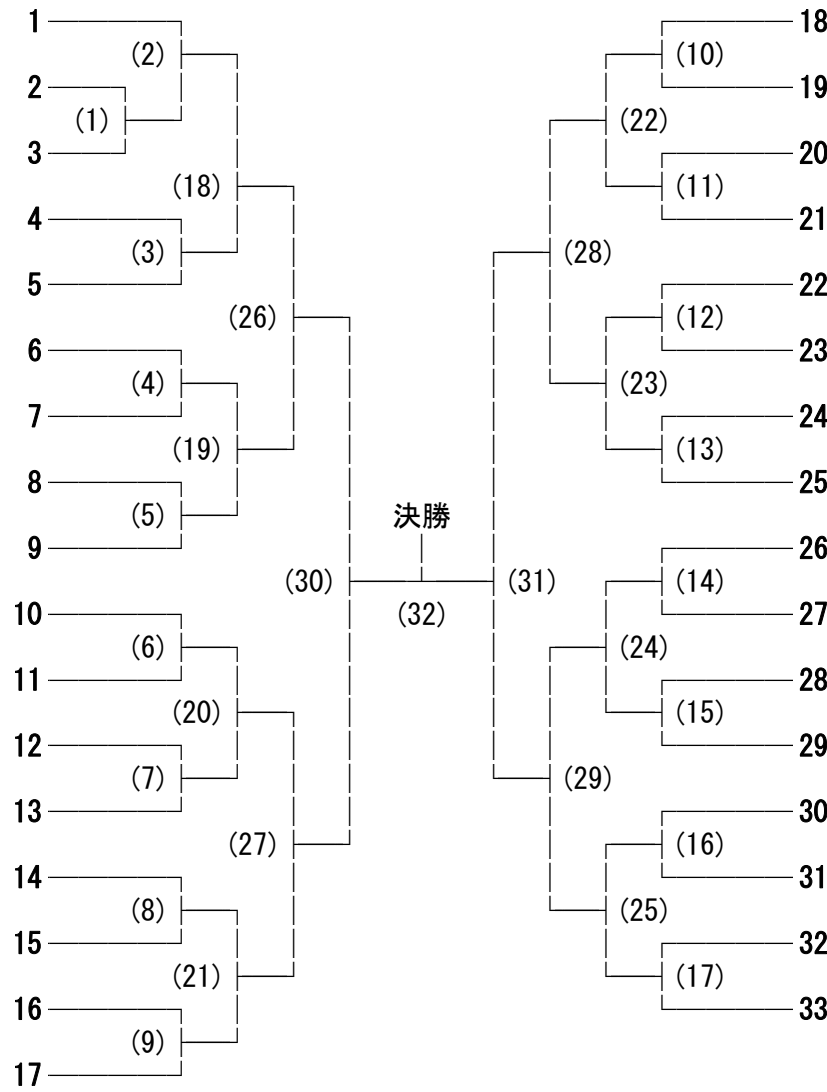

平成26年度 中信地区1年生バドミントン大会 (ダブルスの部)

女子ダブルス

- 矢口 実奈・忠地 梓生 (松本県ヶ丘)
- 降旗 あかり・ペア 2 (田川)
- 日野原 愛水・桑田 綾乃 (美須々/蟻ヶ崎)
- 奥田 安美・丸山 直華 (塩尻志学館)
- 荒木 瑠那・宮田 くぬぎ (大町 大町北)
- 太目 明里・野村 友香 (田川)
- 井原 唯渚・長友 愛里 (松本美須々ヶ丘)
- 神谷 果奈・伊藤 はな (穂高商業)
- 村瀬 万希子・小池 夏美 (松本蟻ヶ崎)
- 二木 美咲・吉田 ひなの (穂高商業)
- 阿部 綺更・小林 琉夏 (松本深志)
- 下川 紗希・熊原 夏美 (大・北/都市大)
- 平澤 怜華・植松 咲奈 (塩尻志学館)
- 堤 萌子・小澤 彩佳 (松本第一)
- 花岡 和羽・宮下 弥緒 (県ヶ丘/豊科)
- 関森 未菜・刈間 玲奈 (松本蟻ヶ崎)
- 西村 美菜・新井 早季 (松本美須々ヶ丘)

- 大西 愛梨・小林 江里菜 (豊科)
- 森山 葵・木村 彩乃 (松本美須々ヶ丘)
- 長幅 佳奈・長谷川 遥己 (穂高商業)
- 尾崎 雅・碓井 菜々美 (都市大塩尻)
- 磯野 萌・山口 優奈 (松本美須々ヶ丘)
- 池上 七星・久保田 千晴 (明科/穂高商)
- 降旗 みずき・黒田 香純 (田川)
- 百瀬 悠里・水野 紗愛 (塩尻志学館)
- 中西 ひなた・織田 渚 (大町 大町北)
- 瀬林 夕姫・飯塚 美有紀 (青峰/志学館)
- 中崎 みすず・岩渕 ひびき (田川)
- 佐々木 美紀・矢澤 明奈 (松本深志)
- 宮澤 奈央・久保村 美紀 (松本美須々ヶ丘)
- 北沢 未来・竹沢 咲紀 (松本県ヶ丘)
- 所 南波・塩原 久瑠実 (塩尻志学館)
- 松本 周夕・所 小百合 (松本蟻ヶ崎)