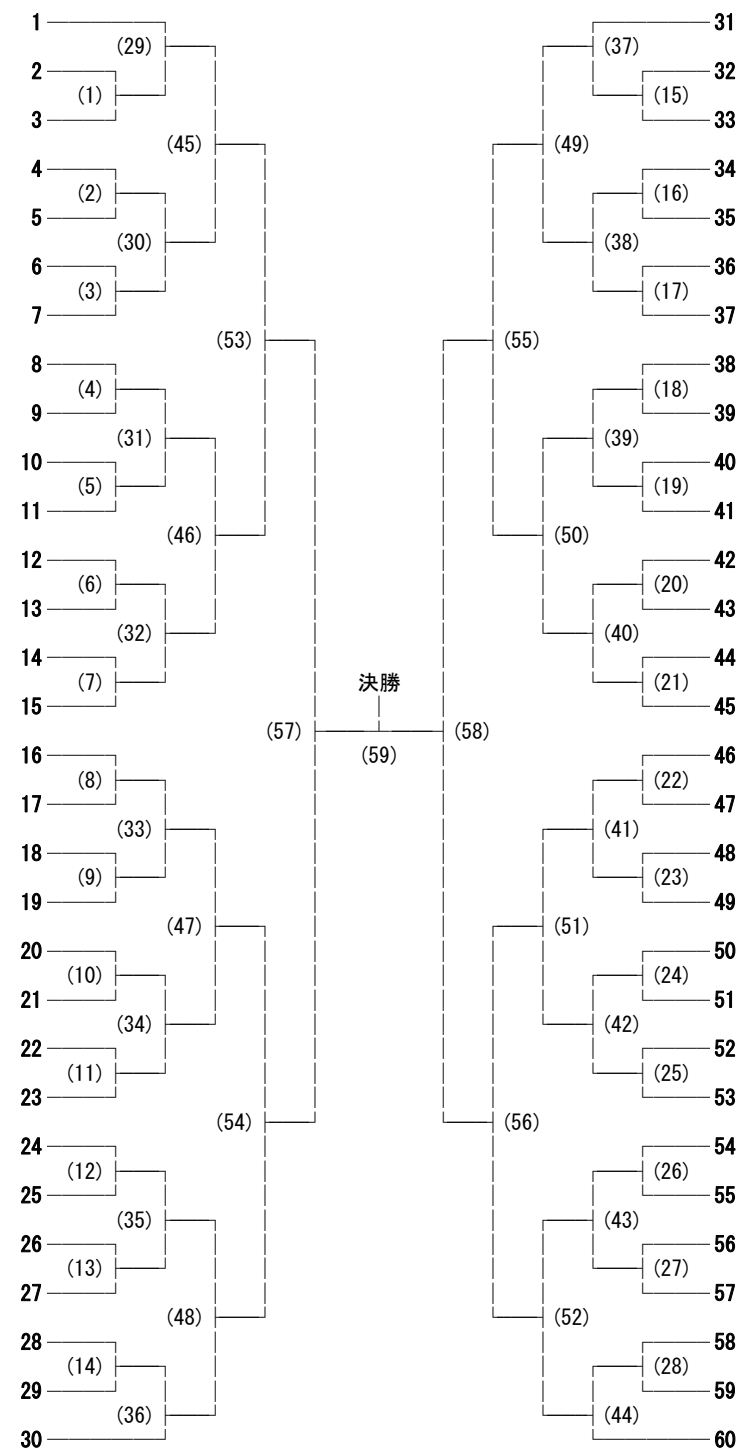

平成26年度 中信地区1年生バドミントン大会 (ダブルスの部)

男子ダブルス

- 藤原 優希・宮坂 秀 (松商学園)
- 峯村 尚弥・波多腰 貴雅 (松本蟻ヶ崎)
- 大橋 昂幸・三浦 啓之朗 (木曽青峰)
- 佐藤 健太郎・青木 倫太郎 (田川)
- 伊東 蓮・斎藤 圭輝 (松本工業)
- 清水 健太・丸山 翼 (松本県ヶ丘)
- 中村 宗弘・古畑 直杜 (池田工業)
- 松井 拓郎・堀内 脩矢 (松本深志)
- 關 拓巳・濱中 武士 (明科)
- 宮川 颯太・太田 匠 (松本工業)
- 小野 幹太・清野 素水 (松本蟻ヶ崎)
- 進藤 大和・青島 航平 (豊科)
- 矢口 翔太郎・吉田 響祐 (松本美須々ヶ丘)
- 中村 海斗・斎藤 拓真 (塩尻志学館)
- 深澤 昇宇・降旗 柊真 (大町北)
- 三澤 祐太・山崎 一史 (大町北)
- 上條 快・矢口 憲 (松本深志)
- 有馬 朋哉・太田 晋平 (徳高商/松本工)
- 丸山 駿・今井 隼輔 (木曽青峰)
- 山田 翔平・丸山 斎 (田川)
- 赤堀 光・岡田 悠吾 (塩尻志学館)
- 山内 崇伍・皆川 真悟 (松本美須々ヶ丘)
- 小林 直樹・中澤 幸大 (松本県ヶ丘)
- 古畑 龍之介・三村 直道 (松本美須々ヶ丘)
- 藤原 航・青木 大典 (豊科/松商)
- 丸山 大樹・有賀 宏行 (松本蟻ヶ崎)
- 加藤 湧人・原 秀征 (蘇南)
- 桜井 鈴士・後藤 悠介 (田川)
- 北澤 拓弥・塚本 皓太 (松本県ヶ丘)
- 高宮 涼太・中嶋 泰佑 (松本工業)

- 31 片平 泰雅・蜜澤 尚大 (松本県ヶ丘)
- 32 村井 敬太・北野 元晴 (松本美須々ヶ丘)
- 33 黒岩 和真・高橋 健一 (池田工業)
- 34 本木 優大・齊藤 克則 (松本工業)
- 35 高畠 和基・成田 元俊 (松本深志)
- 36 窪田 悠希・中村 真吾 (松本蟻ヶ崎)
- 37 柏倉 大輔・宮本 裕矢 (塩尻志学館)
- 38 杉山 侑大・藤森 遼稀 (田川)
- 39 山岡 健太・関島 幸輝 (大町北)
- 40 原田 慶太・上原 航太 (梓川)
- 41 山崎 大靖・百瀬 裕太郎 (松本美須々ヶ丘)
- 42 登玉 峻介・千村 駿斗 (木曽青峰)
- 43 一之瀬 向稀・中嶋 愛弥 (松商学園)
- 44 百瀬 顕央・鶴川 幸大 (豊科)
- 45 百瀬 駿・佐々木 誠也 (蘇南)
- 46 山崎 智哉・青柳 寛太 (松商学園)
- 47 佐々木 蓮・太田 陽介 (都市大塩尻)
- 48 平林 海斗・牛越 綾 (松本工業)
- 49 本島 亮太・宮坂 駿世 (明科)
- 50 塚崎 省吾・中嶋 友哉 (松本深志)
- 51 坪田 聖也・長保 優 (松本美須々ヶ丘)
- 52 渡邊 陽也・犬飼 裕也 (松本県ヶ丘)
- 53 鈴木 健太・坂口 誠大 (松本蟻ヶ崎)
- 54 本田 光稀・矢崎 健人 (豊科)
- 55 加藤 慧士・甕 将大 (松本第一)
- 56 石坂 高也・初崎 堅斗 (田川)
- 57 大塚 優哉・池田 陸 (池田工業)
- 58 田澤 将貴・荻野 力也 (蘇南)
- 59 杉本 蒼・笠原 瑞樹 (松本工業)
- 60 奥原 大地・赤羽 浩之 (大町北)