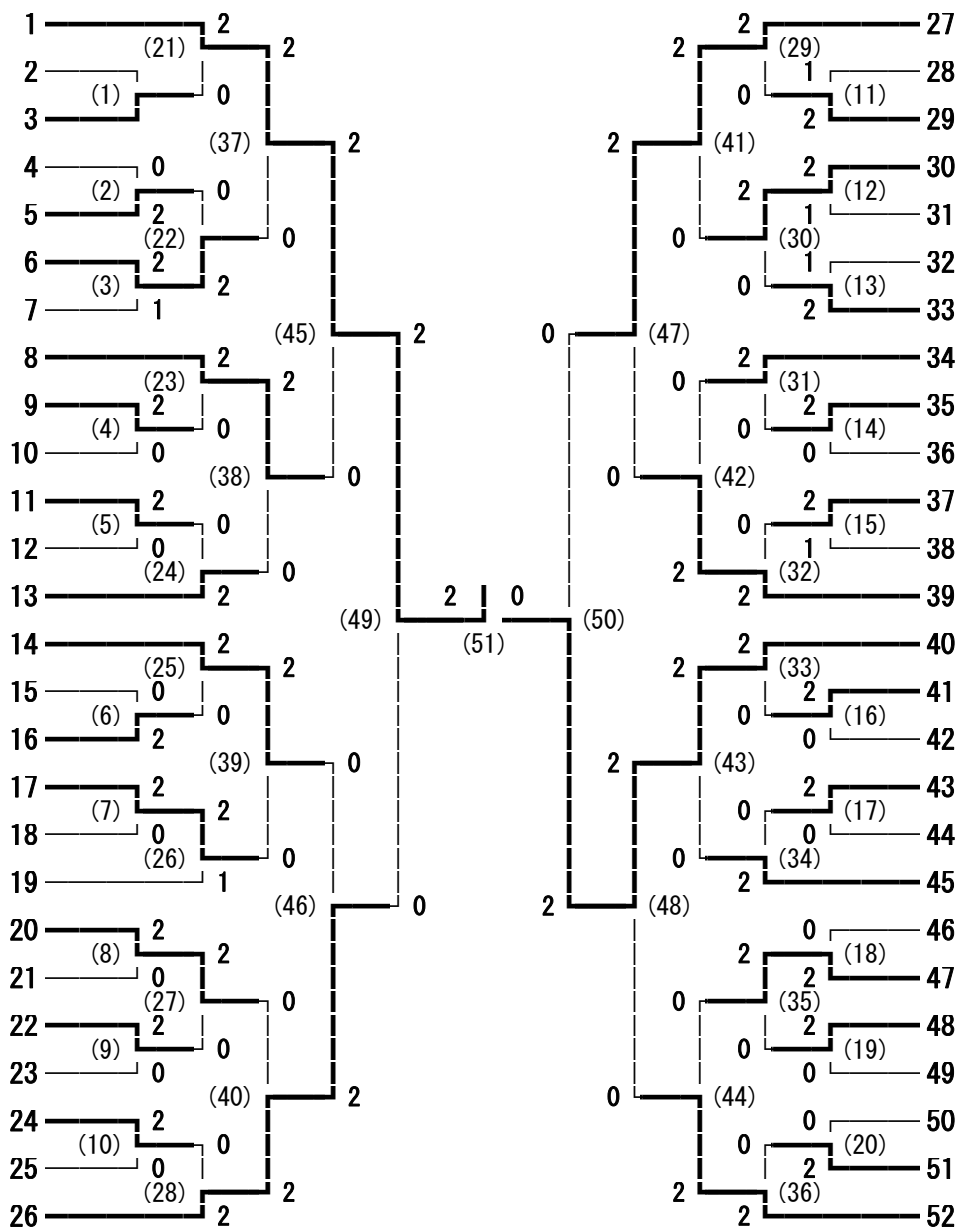

平成27年度 中信地区バドミントン高校一年生大会 男子ダブルス

平成27年12月26日 松本市総合体育館

平成27年度 中信地区バドミントン高校一年生大会 女子ダブルス

平成27年12月26日 松本市総合体育館

- 酒井 結衣・津野 琴音 (蟻ヶ崎/蘇南)
- 坂 カオリ・清澤 まどか (梓川/穂高商)
- 塩原 彩耶・大堀 和佳奈 (松本第一)
- 吉田 瀬織・吉澤 優花 (穂高商業)
- 後藤 希・重野 朋子 (木曽青峰)
- 高田 泰香・海藤 千恵 (白馬)
- 酒井 愛永・加藤 葉月 (田川)
- 椿 美季・奥原 夏実 (豊科)
- 櫻井 鈴夏・布山 香純 (梓川)
- 大島 美羽・菊池 里彩 (塩尻志学館)
- 岸 海優・本間 千裕 (松本美須ヶ丘)
- 鈴木 風花・巢山 七海 (大・北/青峰)
- 古畑 陽菜・三矢 怜奈 (松本県ヶ丘)
- 高橋 美久・川崎 菜乃佳 (松本第一)
- 新井 茅乃・矢口 愛深 (大町・大町北)
- 栗原 綾・長嶺 ほのか (豊科)
- 目黒 彩音・青柳 晶子 (穂高商業)
- 田中 薫子・添田 良々華 (松本深志)
- 宇海 祐奈・増澤 桃花 (穂高商業)
- 上條 晴香・百瀬 千尋 (田川)
- 松井 美緒・倉谷 奈菜 (梓川)
- 山岡 雅・西村 奈津 (松本蟻ヶ崎)
- 山川 紗歩・松澤 華笑 (大町・大町北)
- 二村 祐未・上原 美冬 (豊科)
- 寺澤 千奈・丸山 紗弥 (塩尻志学館)