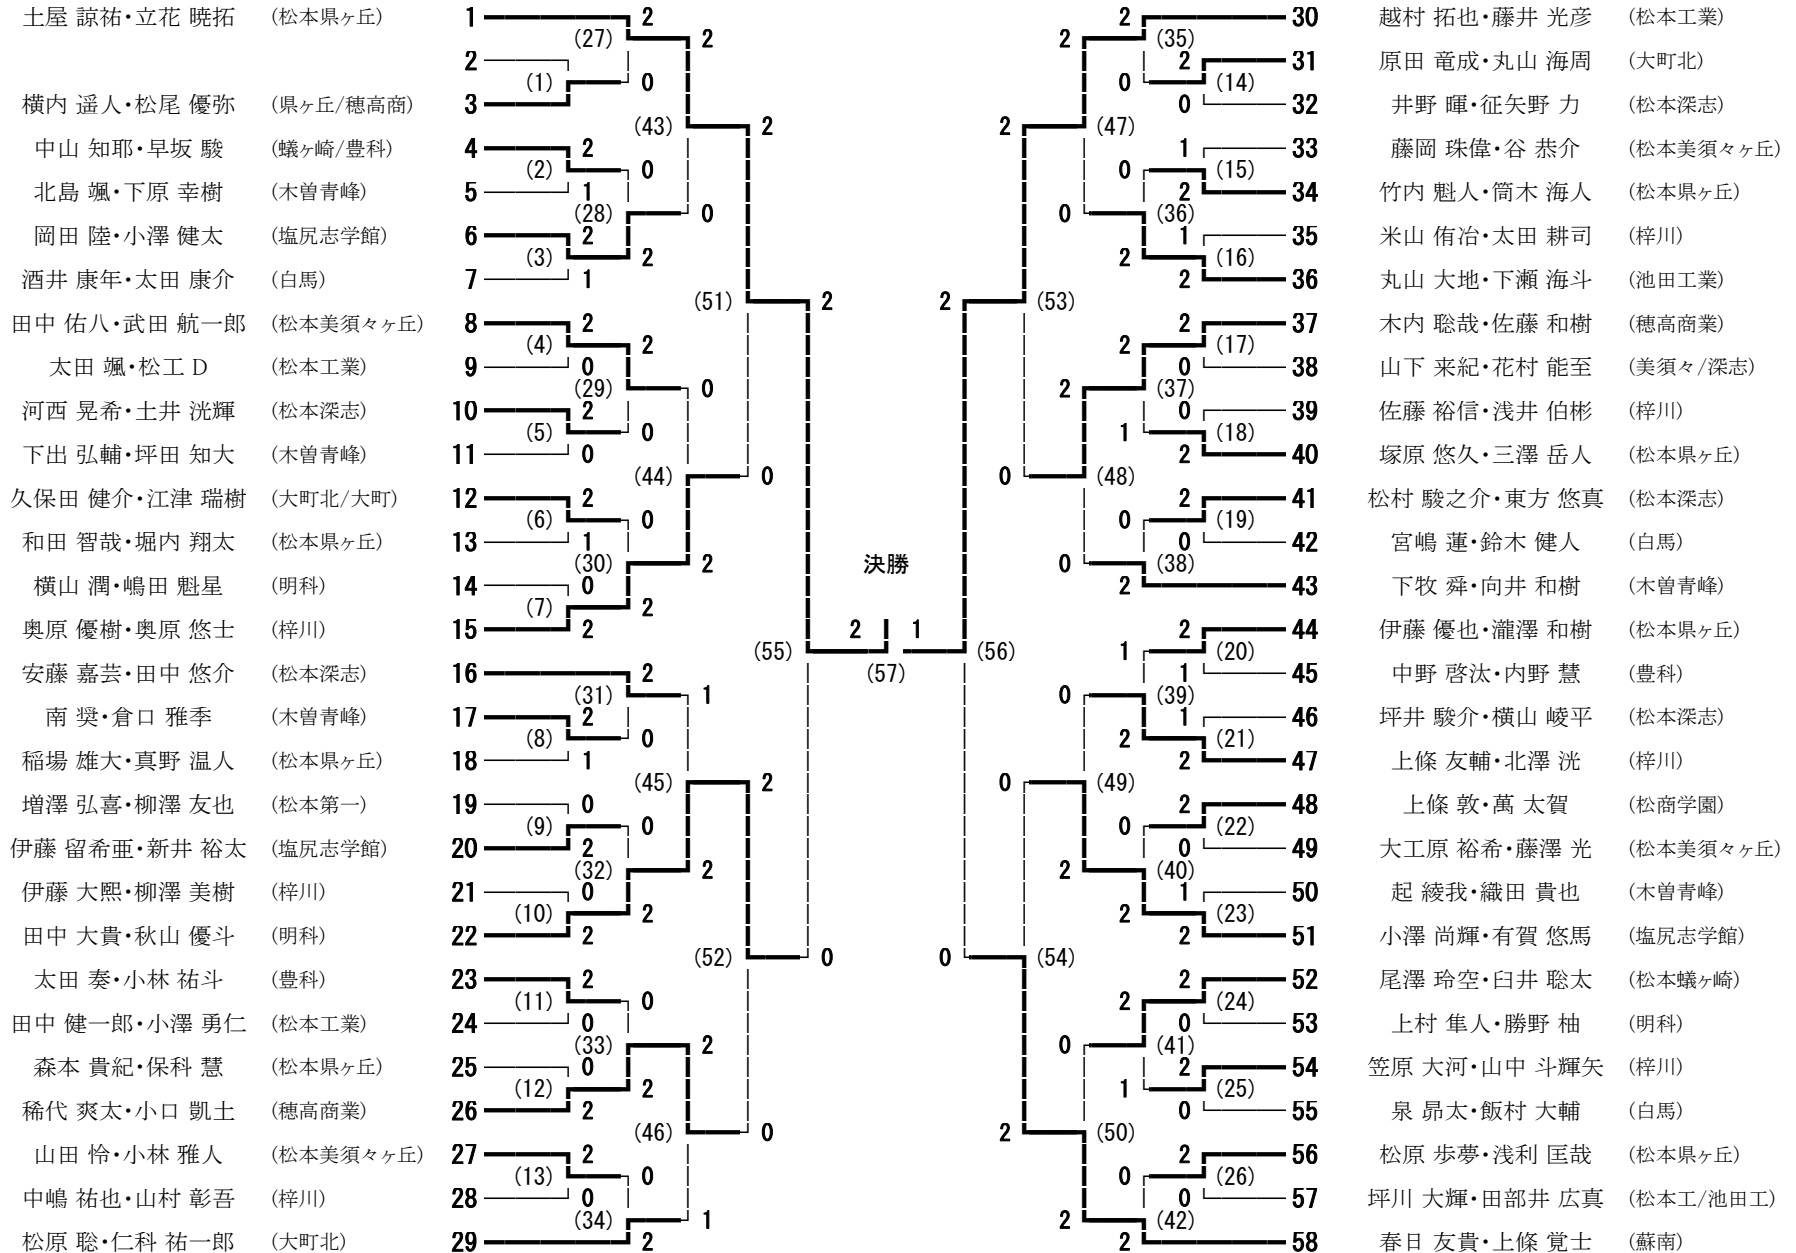

平成27年度 中信地区バドミントン高校一年生大会 男子ダブルス

平成27年12月26日 松本市総合体育館

平成27年度 中信地区バドミントン高校一年生大会 女子ダブルス

平成27年12月26日 松本市総合体育館

- 酒井 結衣・津野 琴音 (蟻ヶ崎/蘇南)
- 坂 カオリ・清澤 まどか (梓川/穂高商)
- 塩原 彩耶・大堀 和佳奈 (松本第一)
- 吉田 瀬織・吉澤 優花 (穂高商業)
- 後藤 希・重野 朋子 (木曽青峰)
- 高田 泰香・海藤 千恵 (白馬)
- 酒井 愛永・加藤 葉月 (田川)
- 椿 美季・奥原 夏実 (豊科)
- 櫻井 鈴夏・布山 香純 (梓川)
- 大島 美羽・菊池 里彩 (塩尻志学館)
- 岸 海優・本間 千裕 (松本美須ヶ丘)
- 鈴木 風花・巢山 七海 (大・北/青峰)
- 古畑 陽菜・三矢 怜奈 (松本県ヶ丘)
- 高橋 美久・川崎 菜乃佳 (松本第一)
- 新井 茅乃・矢口 愛深 (大町・大町北)
- 栗原 綾・長嶺 ほのか (豊科)
- 目黒 彩音・青柳 晶子 (穂高商業)
- 田中 薫子・添田 良々華 (松本深志)
- 宇海 祐奈・増澤 桃花 (穂高商業)
- 上條 晴香・百瀬 千尋 (田川)
- 松井 美緒・倉谷 奈菜 (梓川)
- 山岡 雅・西村 奈津 (松本蟻ヶ崎)
- 山川 紗歩・松澤 華笑 (大町・大町北)
- 二村 祐未・上原 美冬 (豊科)
- 寺澤 千奈・丸山 紗弥 (塩尻志学館)

- 宗像 歩杏・小林 真菜美 (梓川)
- 原田 なつみ・林 里音 (松本蟻ヶ崎)
- 清水 穂乃香・酒井 涼葉 (田川/美須ヶ)
- 後藤 紗奈・今市 百音 (松本県ヶ丘)
- 五歩市 愛・池上 朱音 (穂高商業)
- 藤森 理帆・藤森 紗希 (塩尻志学館)
- 上條 みなみ・村田 彩夏 (豊科)
- 石川 瑠乃・原山 理沙 (松本美須ヶ丘)
- 河村 麗奈・宮島 理子 (大町・大町北)
- 丸山 愛奈・山崎 汐里 (穂高商業)
- 松原 かのん・高樋 真琴 (木曽青峰)
- 岩垂 瀬夏・清野 桜 (田川)
- 赤羽 真由香・山崎 真歩 (松本蟻ヶ崎)
- 吉澤 彩芽・百瀬 美紗 (穂高商業)
- 中村 明日香・平野 真生 (松本県ヶ丘)
- 久保田 樺乃・関根 明日香 (豊科)
- 松井 ゆりか・倉谷 多英 (塩尻志学館)
- 米窪 ノエル・丸山 夏乃 (田川)
- 高樋 奈々・古野 成美 (木曽青峰)
- 澤口 百佳・勝野 由李夏 (エクセラン)
- 松澤 彩華・峯村 わかな (大町・大町北)
- 青木 彩花・金藏 未優 (松本蟻ヶ崎)
- 森下 紗衣・藤澤 亜美 (豊科)
- 新谷 夏加・松田 唯 (梓川)
- 一柳 美羽・安藤 里架 (志学館/深志)
- 山下 優生・牧田 舞 (松本第一)