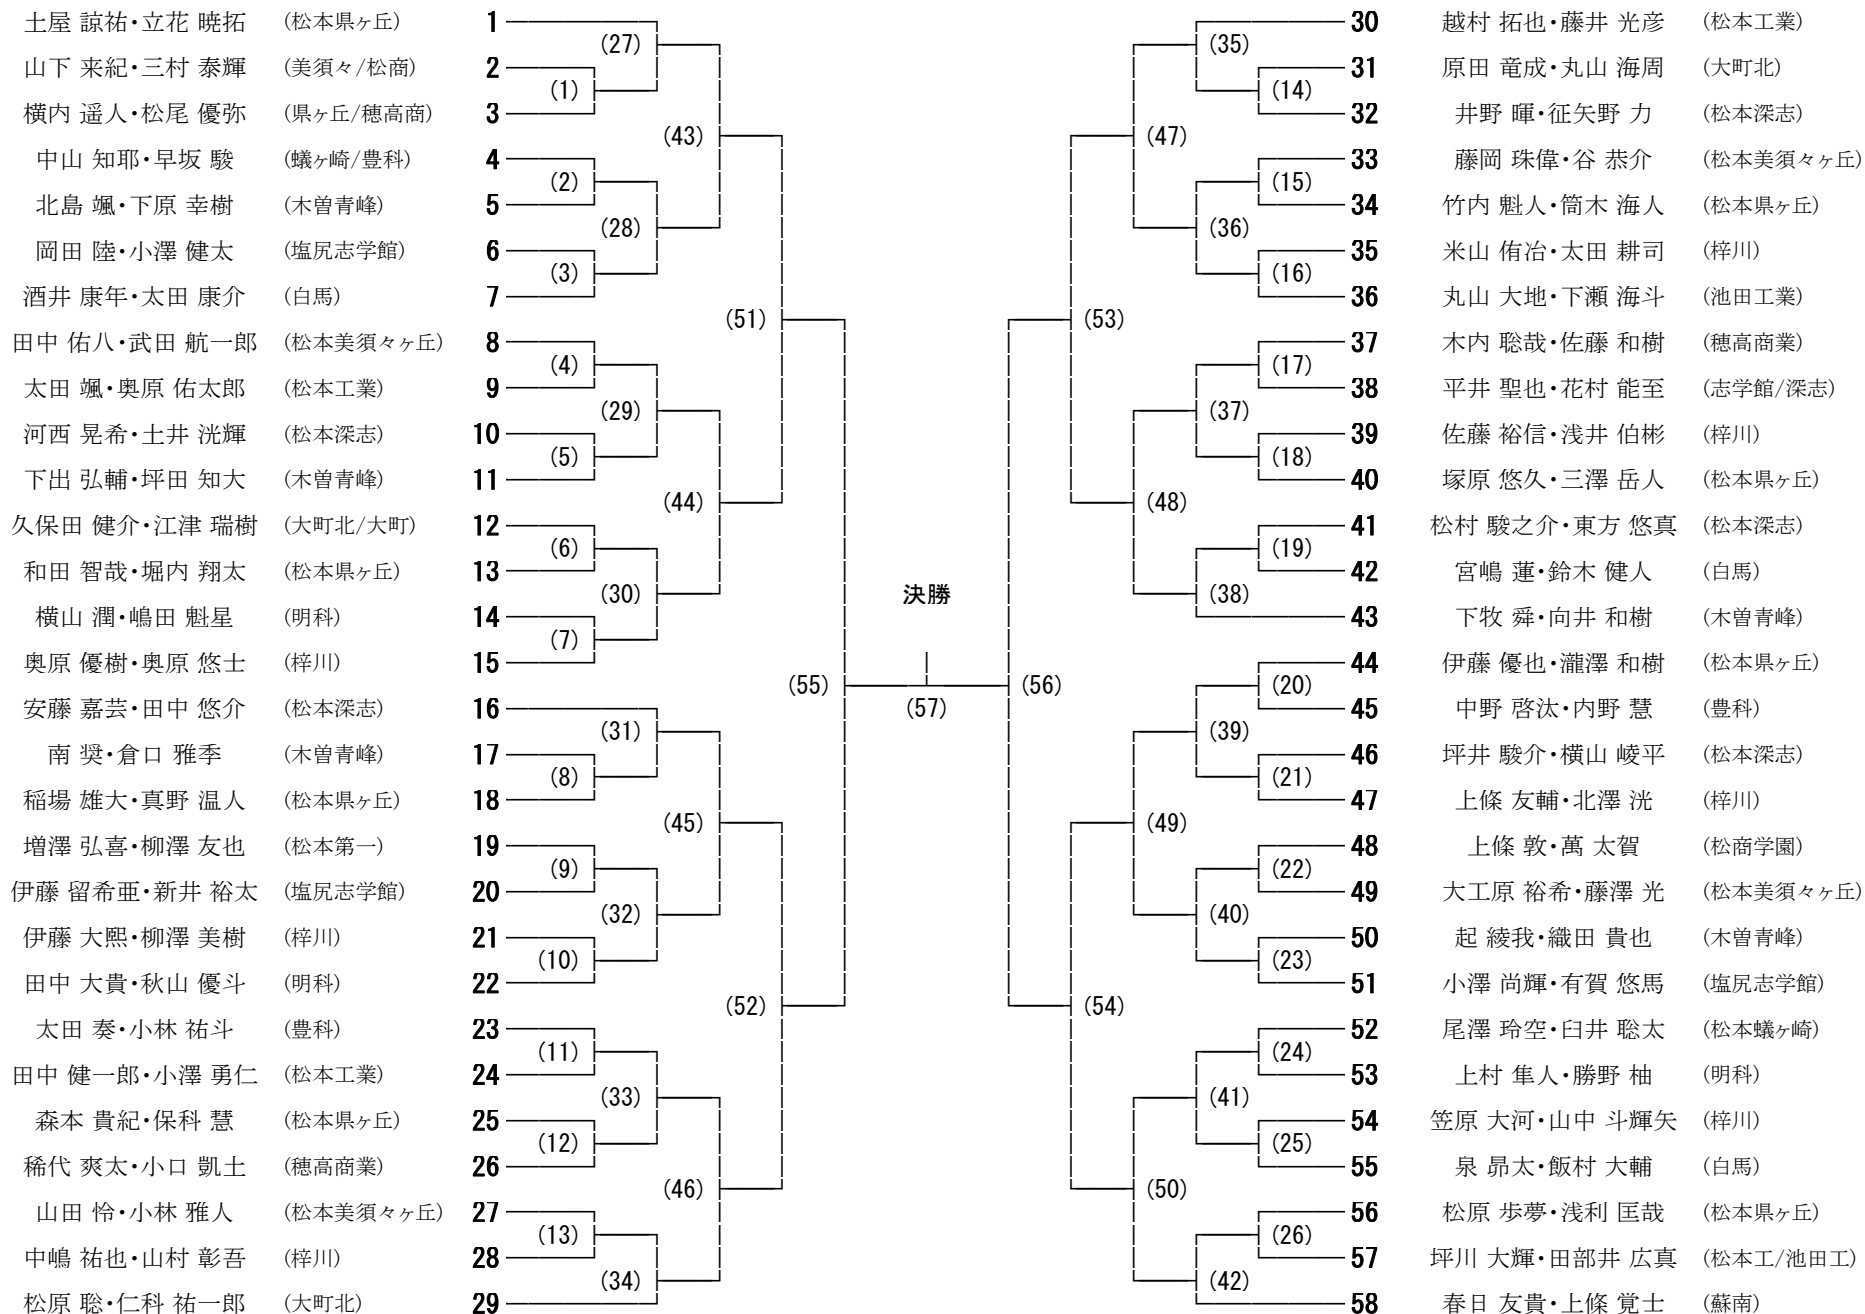

平成27年度 中信地区一年生大会 男子ダブルス