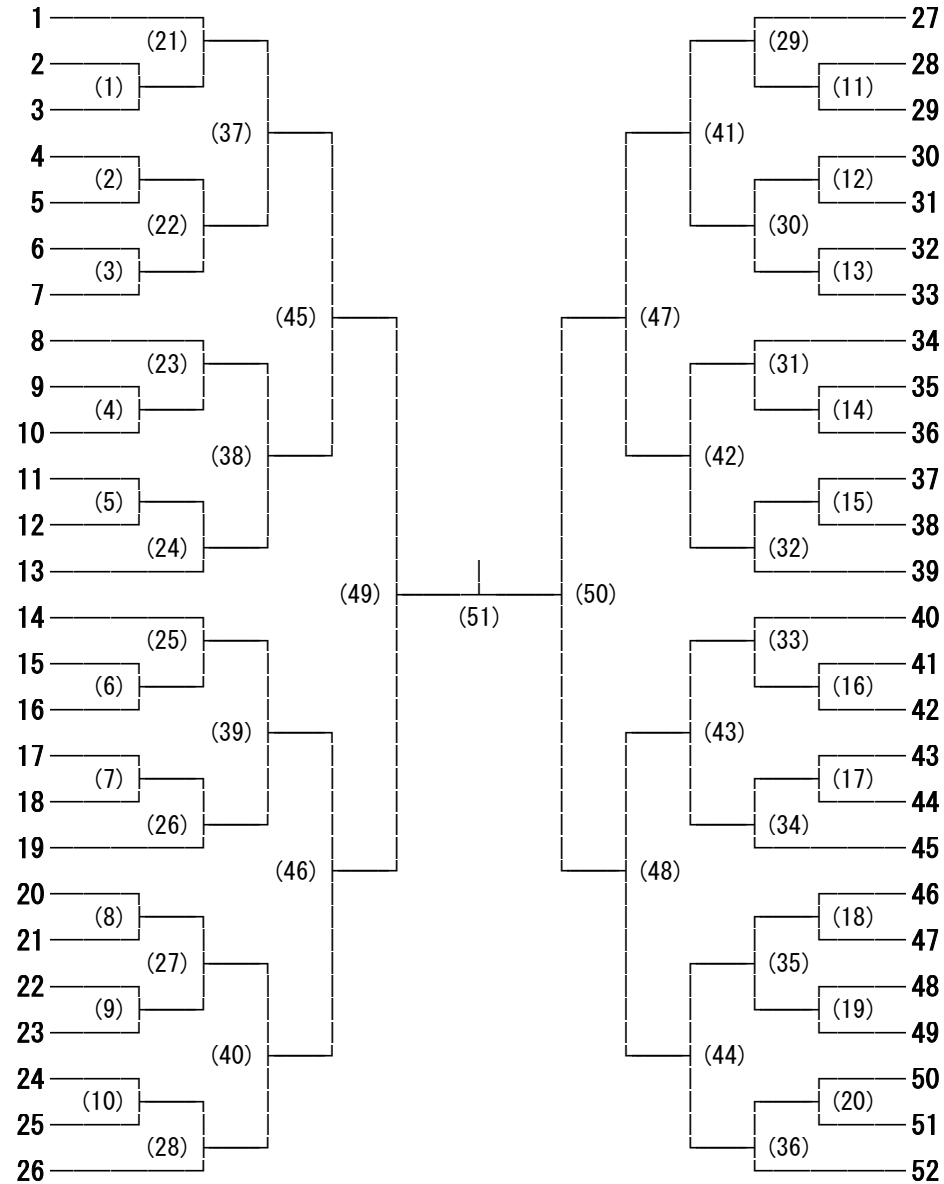

平成27年度 中信地区一年生大会 女子ダブルス

《訂正版》

- 酒井 結衣・津野 琴音 (蟻ヶ崎/蘇南)
- 巢山 七海・青峰 D (木曾青峰)
- 坂 カオリ・清澤 まどか (梓川/穂高商)
- 塩原 彩耶・大堀 和佳奈 (松本第一)
- 吉田 瀬織・吉澤 優花 (穂高商業)
- 後藤 希・重野 朋子 (木曾青峰)
- 高田 泰香・海藤 千恵 (白馬)
- 酒井 愛永・加藤 葉月 (田川)
- 椿 美季・奥原 夏実 (豊科)
- 櫻井 鈴夏・布山 香純 (梓川)
- 大島 美羽・菊池 里彩 (塩尻志学館)
- 岸 海優・本間 千裕 (松本美須ヶヶ丘)
- 鈴木 風花・佐藤 未希 (大町・大町北)
- 古畑 陽菜・三矢 怜奈 (松本県ヶ丘)
- 高橋 美久・川崎 菜乃佳 (松本第一)
- 新井 茅乃・矢口 愛深 (大町・大町北)
- 栗原 綾・長嶺 ほのか (豊科)
- 目黒 彩音・青柳 晶子 (穂高商業)
- 田中 薫子・添田 良々華 (松本深志)
- 宇海 祐奈・増澤 桃花 (穂高商業)
- 上條 晴香・百瀬 千尋 (田川)
- 松井 美緒・倉谷 奈菜 (梓川)
- 山岡 雅・西村 奈津 (松本蟻ヶ崎)
- 山川 紗歩・松澤 華笑 (大町・大町北)
- 二村 祐未・上原 美冬 (豊科)
- 寺澤 千奈・丸山 紗弥 (塩尻志学館)

- 宗像 歩杏・小林 真菜美 (梓川)
- 原田 なつみ・林 里音 (松本蟻ヶ崎)
- 清水 穂乃香・酒井 涼葉 (田川/美須々)
- 後藤 紗奈・今市 百音 (松本県ヶ丘)
- 五歩市 愛・池上 朱音 (穂高商業)
- 藤森 理帆・藤森 紗希 (塩尻志学館)
- 上條 みなみ・村田 彩夏 (豊科)
- 石川 瑠乃・原山 理沙 (松本美須ヶヶ丘)
- 河村 麗奈・宮島 理子 (大町・大町北)
- 丸山 愛奈・山崎 汐里 (穂高商業)
- 松原 かのん・高樋 真琴 (木曾青峰)
- 岩垂 瀬夏・清野 桜 (田川)
- 赤羽 真由香・山崎 真歩 (松本蟻ヶ崎)
- 吉澤 彩芽・百瀬 美紗 (穂高商業)
- 中村 明日香・平野 真生 (松本県ヶ丘)
- 久保田 権乃・関根 明日香 (豊科)
- 松井 ゆりか・倉谷 多英 (塩尻志学館)
- 米窪 ノエル・丸山 夏乃 (田川)
- 高樋 奈々・古野 成美 (木曾青峰)
- 澤口 百佳・勝野 由李夏 (エクセラシオン)
- 松澤 彩華・峯村 わかな (大町・大町北)
- 青木 彩花・金藏 未優 (松本蟻ヶ崎)
- 森下 紗衣・藤澤 亜美 (豊科)
- 新谷 夏加・松田 唯 (梓川)
- 一柳 美羽・安藤 里架 (志学館/深志)
- 山下 優生・牧田 舞 (松本第一)