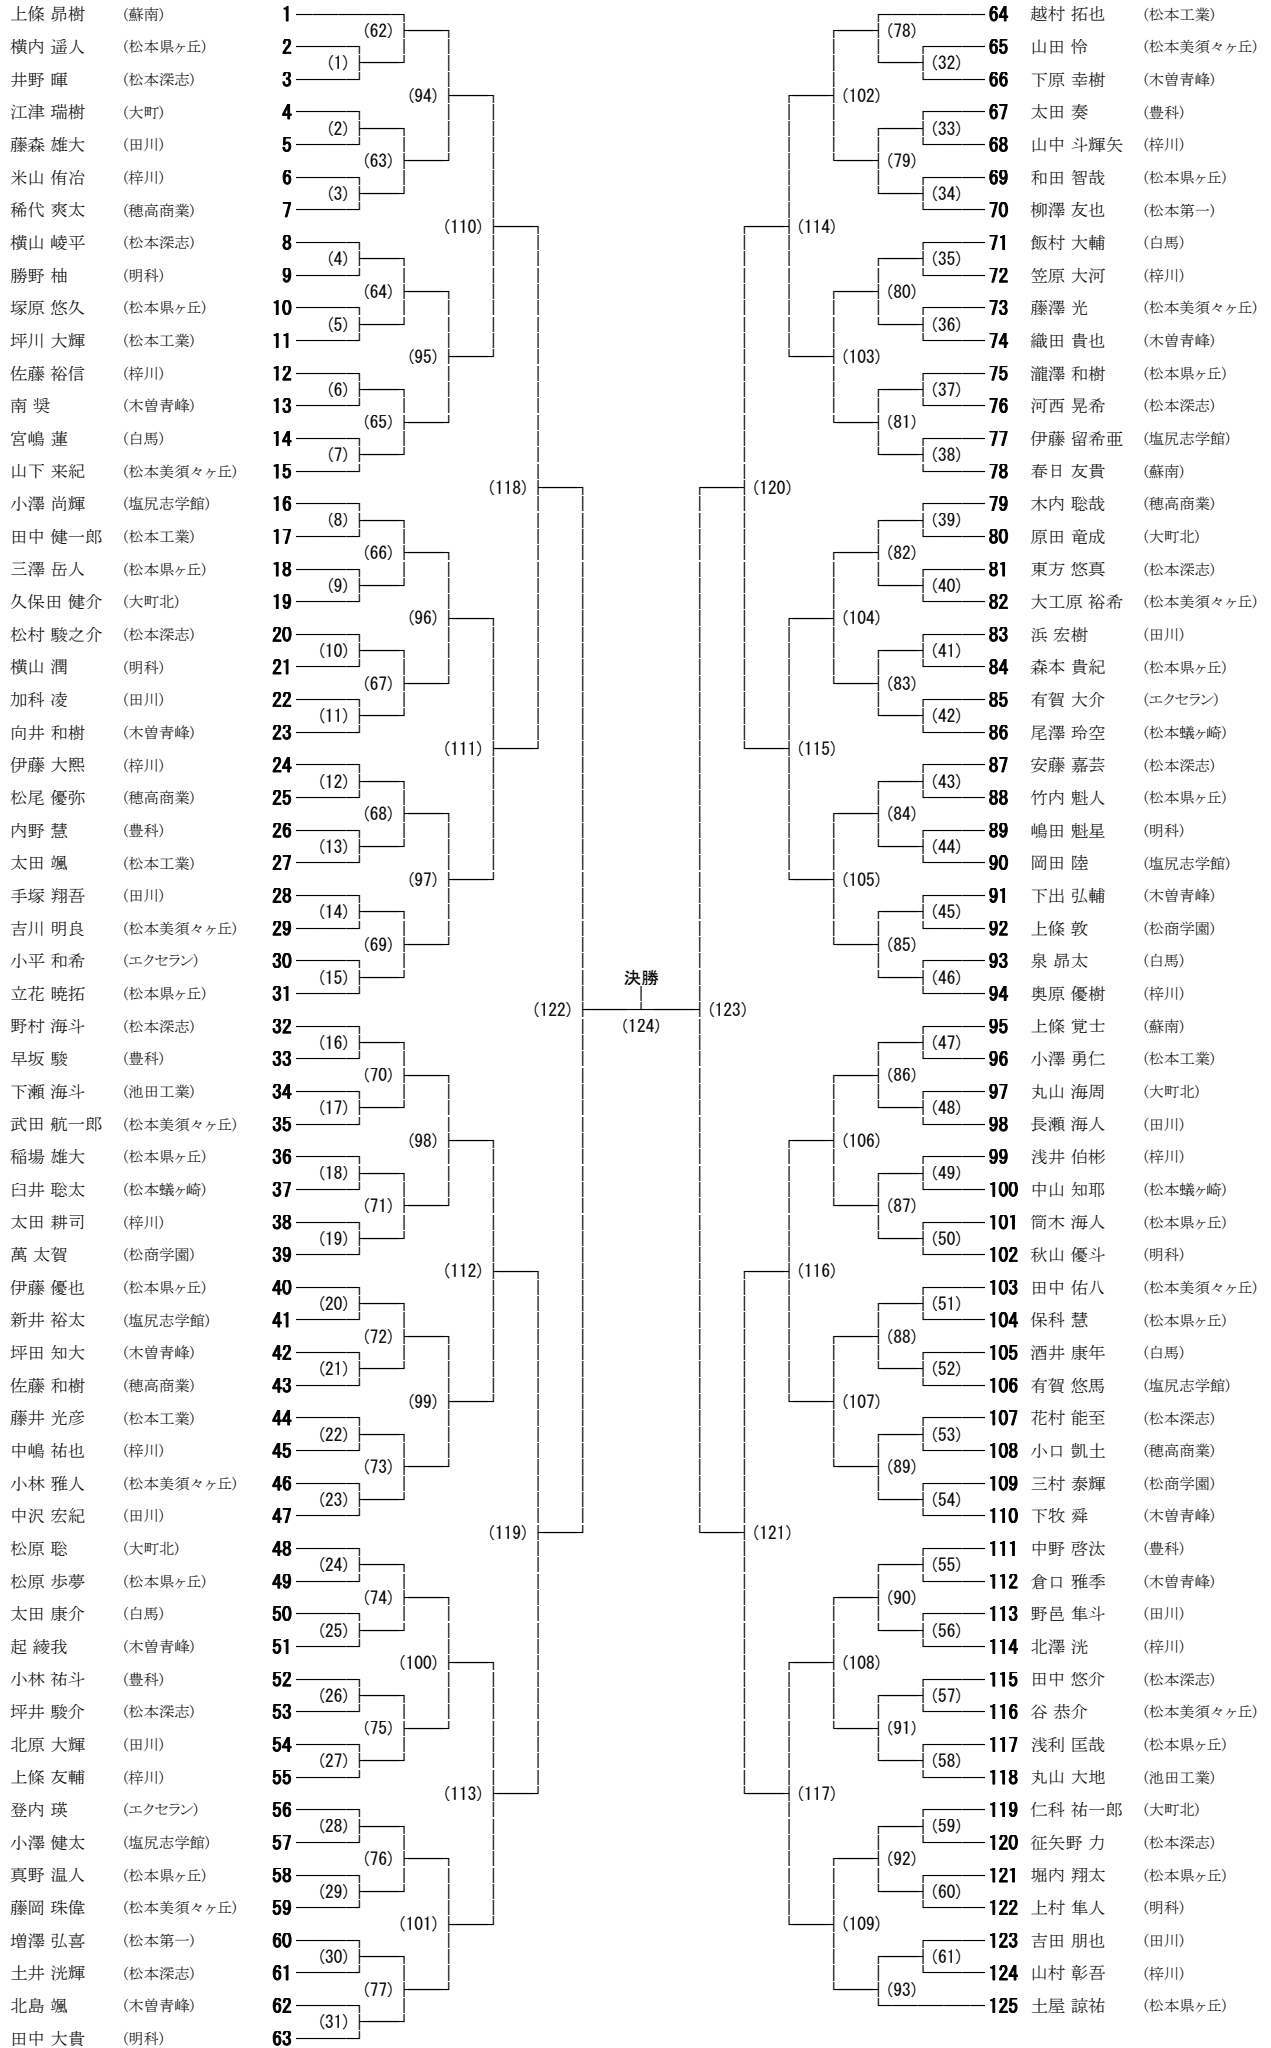

平成27年度 中信地区一年生大会 男子シングルス