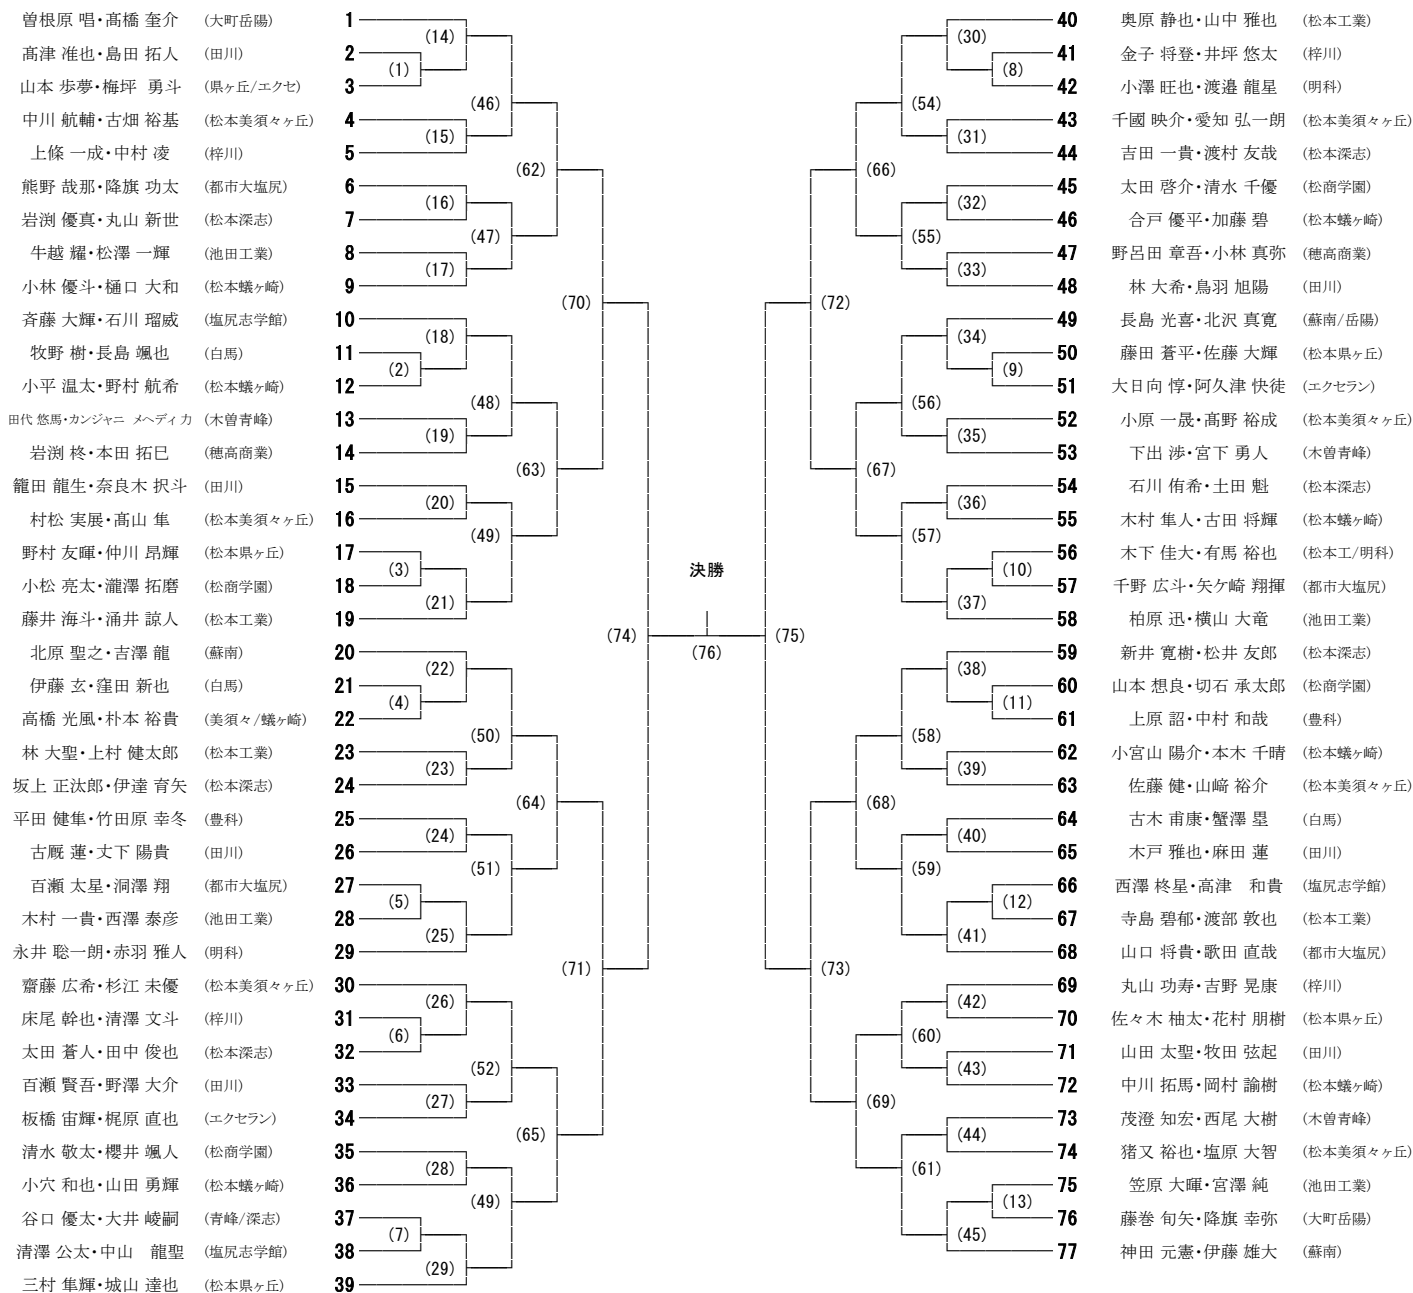

# 平成28年度 中信地区一年生バドミントン大会 男子ダブルス

2017.1.14 松本市総合体育館

# 平成28年度 中信地区一年生バドミントン大会 女子ダブルス

2017.1.14 松本市総合体育館