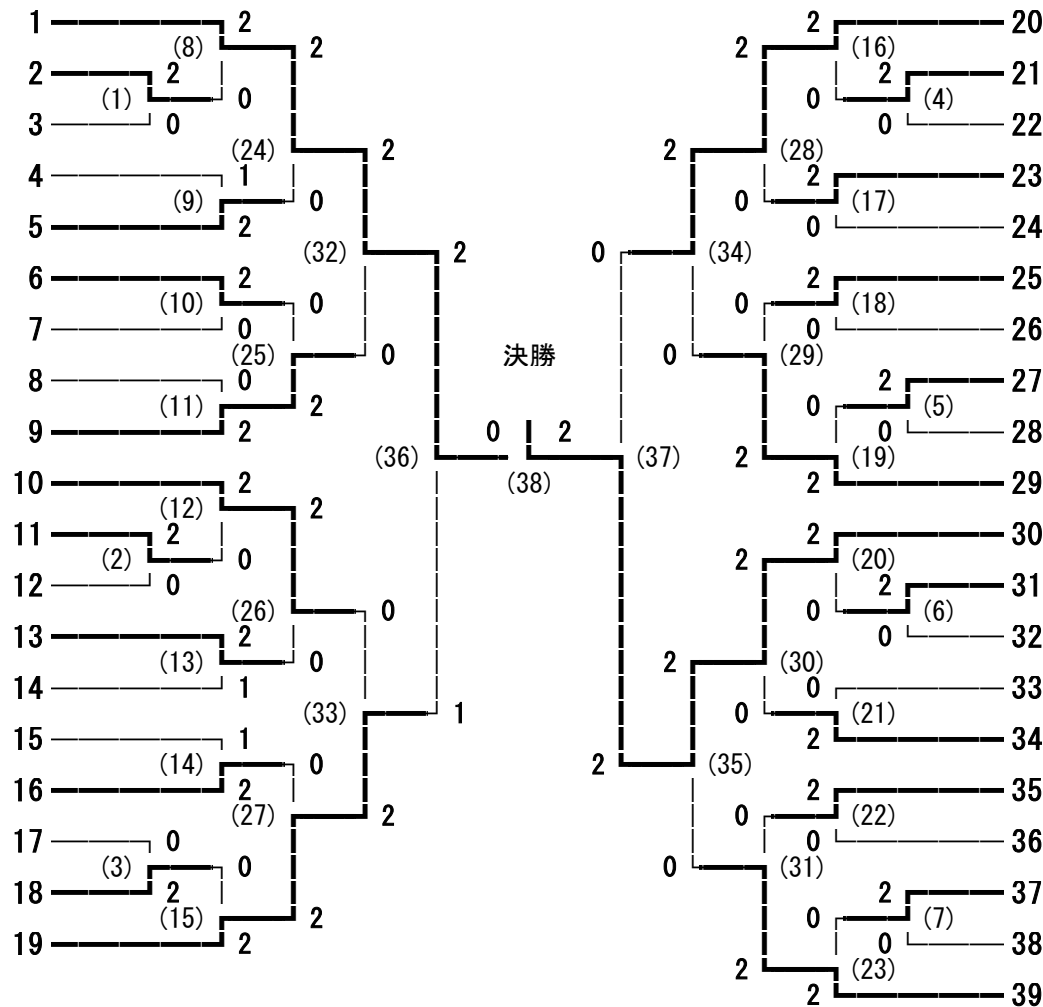

平成28年度 中信地区一年生バドミントン大会 男子ダブルス

2017.1.14 松本市総合体育館

平成28年度 中信地区一年生バドミントン大会 女子ダブルス

2017.1.14 松本市総合体育館

- 塩原 朱夏・座光寺 真依 (塩尻志学館)
- 二村 春妃・竹野入 美咲 (エクセラン)
- 小口 梨奈・荒崎 冴奈 (田川/県ヶ丘)
- 土橋 綾歌・矢澤 和加奈 (美須々/第一)
- 鈴木 愛理・松田 亜里砂 (白馬)
- 桐山 麻由・樋口 花梨 (松本県ヶ丘)
- 長瀬 美穂・松澤 綾香 (穂高商業)
- 中島 羽瑠・久保田 友香 (田川)
- 海端 奈月・片岡 愛結 (大町岳陽)
- 白澤 絵理奈・小澤 祐奈 (松本深志)
- 右田 菜々香・清水 桃花 (梓川)
- 二木 嘉奈子・瀧本 和奏 (豊科)
- 青柳 双葉・笠原 愛 (塩尻志学館)
- 下里 生成・降幡 萌 (田川)
- 唐沢 日遥・望月 星良 (松本第一)
- 下沢 実乃里・市川 千尋 (松本県ヶ丘)
- 丸山 あかり・小林 真夢 (穂高商業)
- 祢津 友那・北野 萌瑠 (蟻ヶ崎/明科)
- 玉木 桃寧・宮川 奈美 (松商学園)