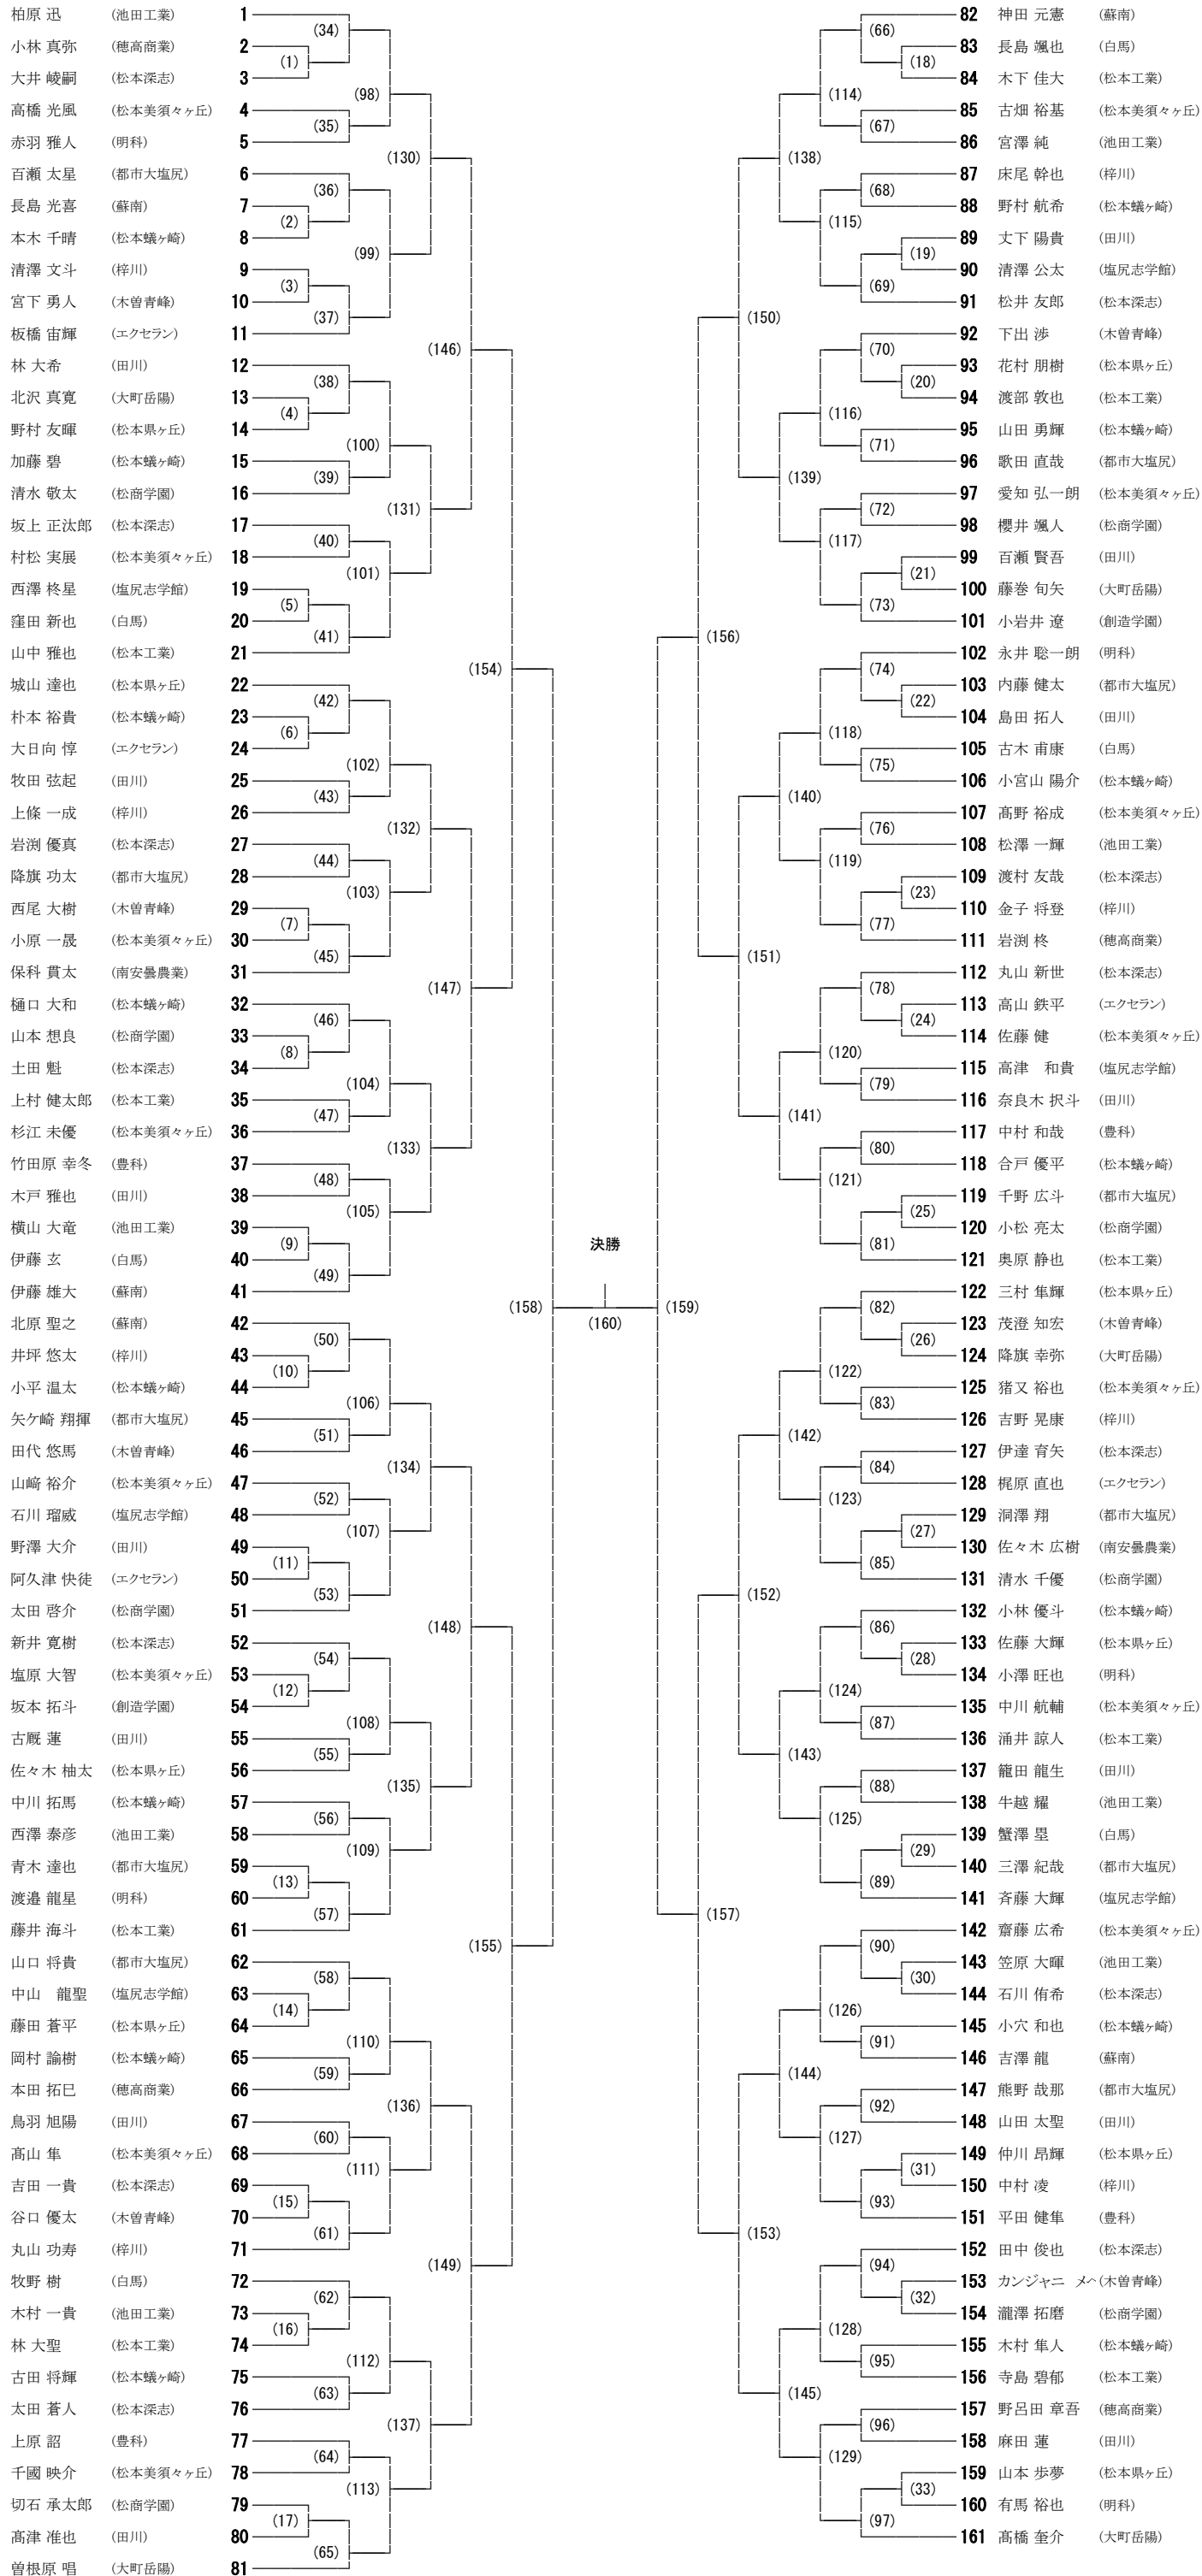

平成28年度 中信地区一年生大会シングルス男子シングルス