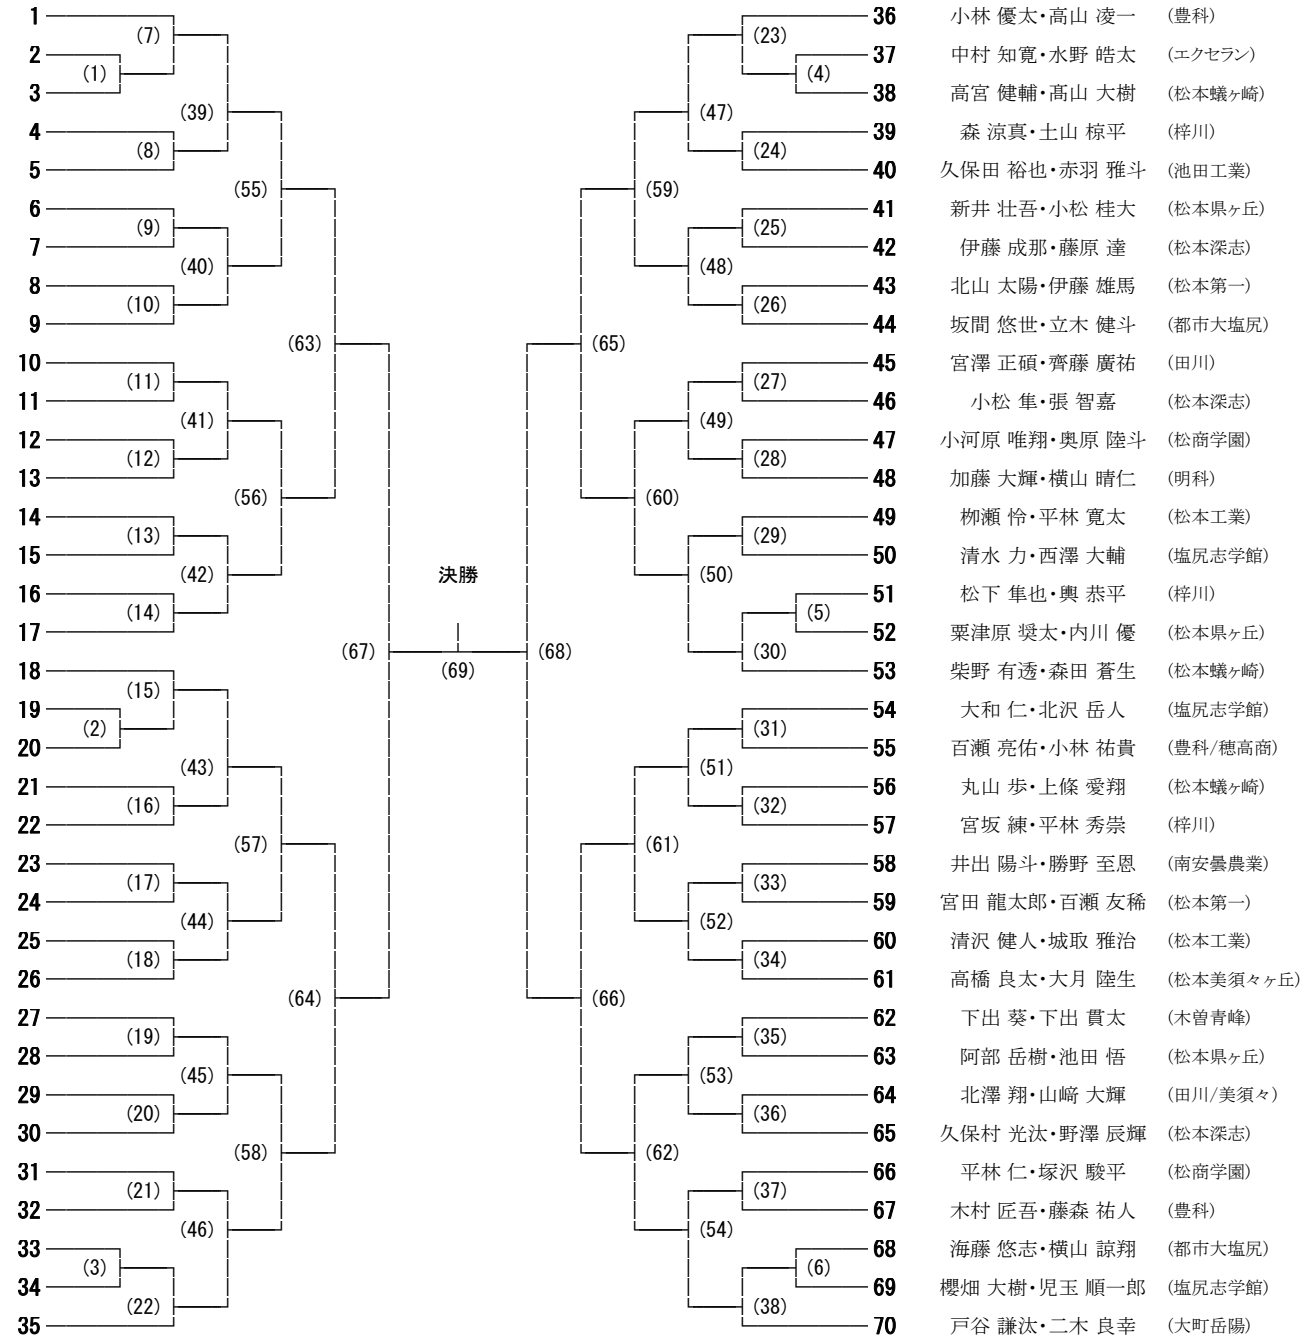

ダブルス					
男子			女子		
優勝	曾根原 唱・高橋 奎介	(大町岳陽)	優勝	小林 佳奈・本間 七海	(穂高商/岳陽)
2位	神田 元憲・伊藤 雄大	(蘇南)	2位	塩原 朱夏・座光寺 真依	(塩尻志学館)
3位	北原 聖之・吉澤 龍	(蘇南)	3位	市川 琴美・永井 優花	(松本蟻ヶ崎)
	奥原 静也・山中 雅也	(松本工業)		玉木 桃寧・宮川 奈美	(松商学園)
5位	藤井 海斗・涌井 諒人	(松本工業)	5位	贄川 朋香・贄川 遥香	(松本県ヶ丘)
	山口 将貴・歌田 直哉	(都市大塩尻)		海端 奈月・片岡 愛結	(大町岳陽)
	三村 隼輝・城山 達也	(松本県ヶ丘)		臼杵 潮奈・古屋 真瑚	(豊科)
	長島 光喜・北沢 真寛	(蘇南/岳陽)		白澤 絵理奈・小澤 祐奈	(松本深志)

第26回 中信地区高校一年生大会 男子ダブルス

平成30年1月13日(土) 信州スカイパーク体育館

- 津野 翔吉・藤森 達哉 (蘇南)
- 小泉 大樹・越川 慧之 (松本第一)
- 立川 拳・布野 雄大 (松本深志)
- 下里 洸生・金井 嵐 (田川)
- 平林 竜弥・中村 祐大 (エクセラン)
- 降旗 祐希・奥原 海 (大町岳陽)
- 田村 大河・嘉代 百汰 (豊科)
- 関野 陽介・清澤 優斗 (塩尻志学館)
- 忠地 奎斗・佐伯 隆成 (梓川)
- 後藤 海人・中村 瑠一 (池田工業)
- 久保田 大翔・中島 大幸 (豊科)
- 中田 翔志・中村 太一 (松本深志)
- 伊藤 佑樹・川上 大輝 (松本工業)
- 釦持 尚人・堀 大輝 (都市大塩尻)
- 中村 恒介・赤羽 竣太 (松本蟻ヶ崎)
- 加藤 佑典・下里 真大 (塩尻志学館)
- 黒川 浩輝・村田 祐樹 (松本県ヶ丘)
- 小澤 修一郎・湯口 賢人 (松本深志)
- 中村 光希・高山 毅之 (松本蟻ヶ崎)
- 太田 亮平・三澤 滉世 (松本工業)
- 工藤 伊颯・田口 駿 (塩尻志学館)
- 吉野 有輝・上條 勇馬 (田川)
- 寺田 春都・巢山 楽 (豊科)
- 山之上 光・近藤 和 (都市大塩尻)
- 横川 智哉・佐藤 誠也 (池田工業)
- 高木 翼・山崎 侑輝 (松商学園)
- 下條 雄太・森奥 滉太 (松本第一)
- 平林 流空・前田 賢汰 (松本県ヶ丘)
- 横山 大地・仲俣 遼祐 (青峰/松商)
- 田玉 育己・古川 慎太郎 (松本蟻ヶ崎)
- 西澤 優也・菊池 拓海 (松本美須ヶヶ丘)
- 寺原 圭理・中條 行都 (梓川)
- 嘉陽 宗馬・草田 航佑 (松本深志)
- 浅井 光・進藤 伊吹 (豊科)
- 大橋 菜宙・田中 匠真 (松本工業)