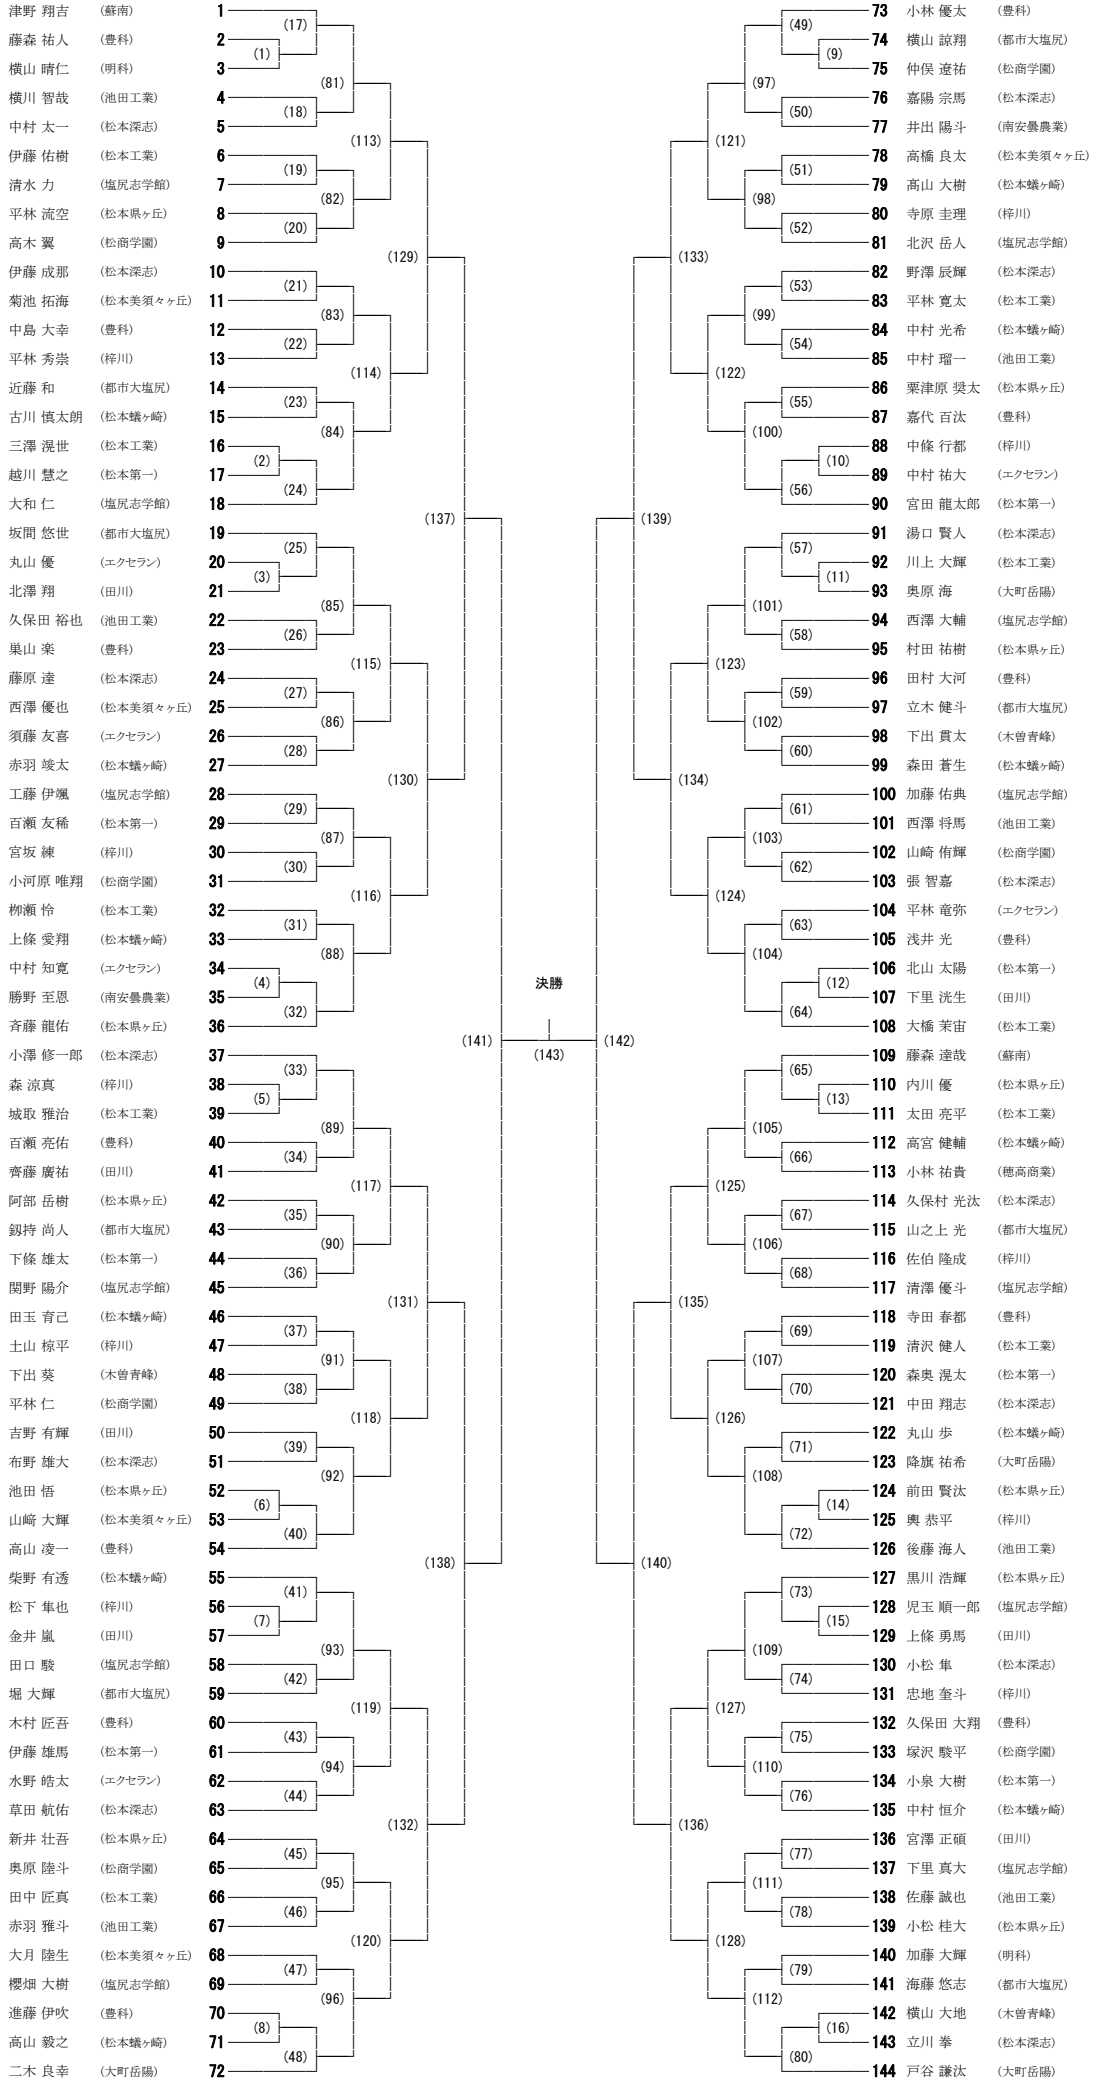

第26回 中信地区高校一年生大会 男子シングルス

平成29年12月23日(土) 信州スカイパーク体育館