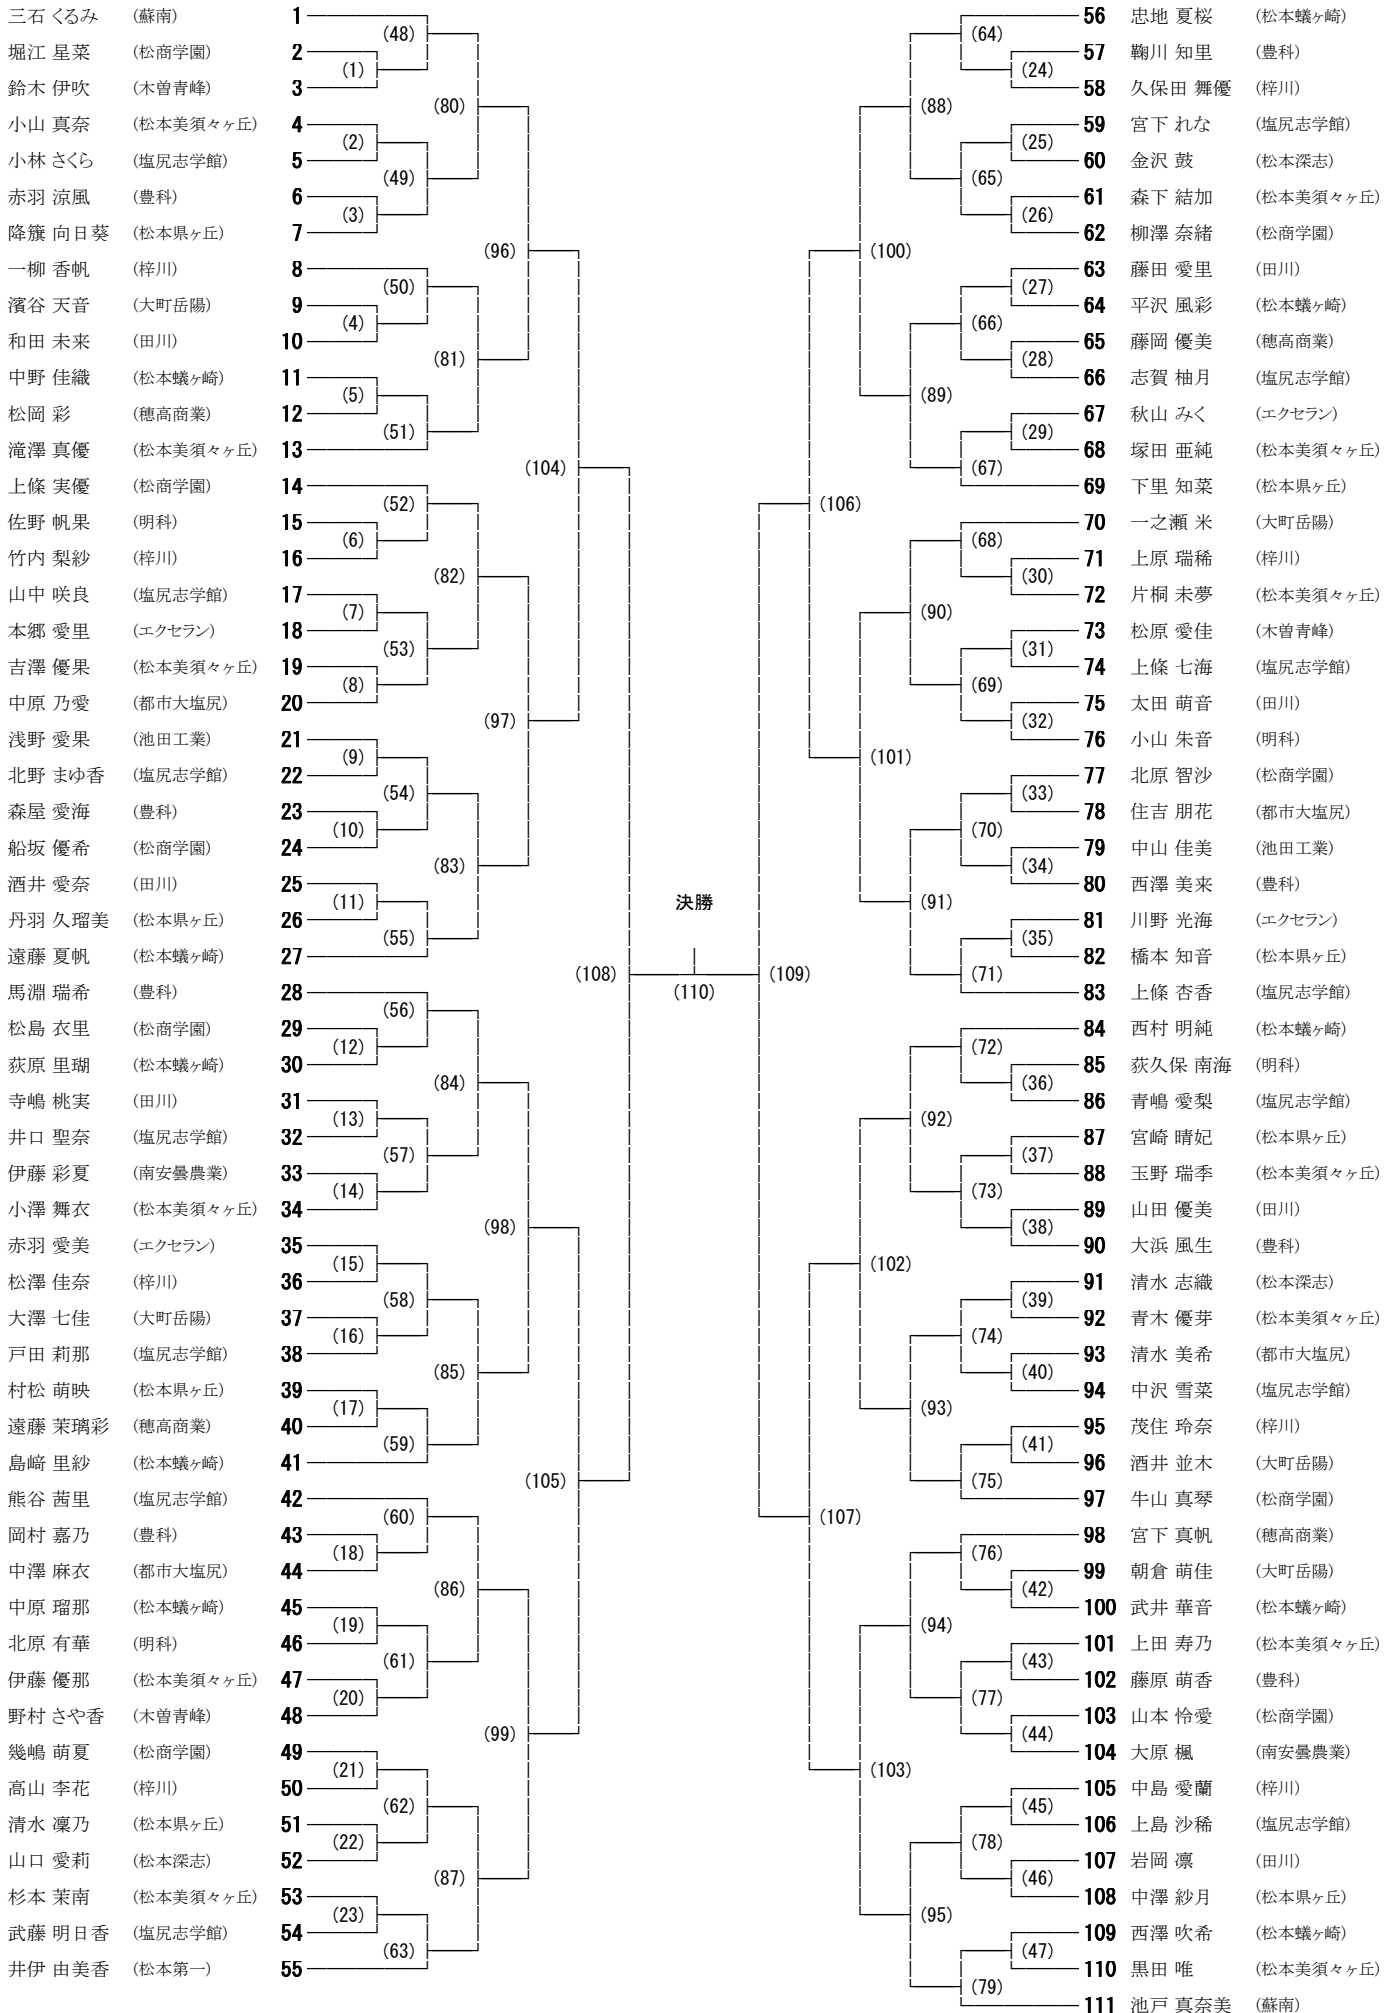

第26回 中信地区高校一年生大会 男子ダブルス

平成30年1月13日(土) 信州スカイパーク体育館

- 津野 翔吉・藤森 達哉 (蘇南)
- 小泉 大樹・越川 慧之 (松本第一)
- 立川 拳・布野 雄大 (松本深志)
- 下里 洸生・金井 嵐 (田川)
- 平林 竜弥・中村 祐大 (エクセラン)
- 降旗 祐希・奥原 海 (大町岳陽)
- 田村 大河・嘉代 百汰 (豊科)
- 関野 陽介・清澤 優斗 (塩尻志学館)
- 忠地 奎斗・佐伯 隆成 (梓川)
- 後藤 海人・中村 瑠一 (池田工業)
- 久保田 大翔・中島 大幸 (豊科)
- 中田 翔志・中村 太一 (松本深志)
- 伊藤 佑樹・川上 大輝 (松本工業)
- 釦持 尚人・堀 大輝 (都市大塩尻)
- 中村 恒介・赤羽 竣太 (松本蟻ヶ崎)
- 加藤 佑典・下里 真大 (塩尻志学館)
- 黒川 浩輝・村田 祐樹 (松本県ヶ丘)
- 小澤 修一郎・湯口 賢人 (松本深志)
- 中村 光希・高山 毅之 (松本蟻ヶ崎)
- 太田 亮平・三澤 滉世 (松本工業)
- 工藤 伊颯・田口 駿 (塩尻志学館)
- 吉野 有輝・上條 勇馬 (田川)
- 寺田 春都・巢山 楽 (豊科)
- 山之上 光・近藤 和 (都市大塩尻)
- 横川 智哉・佐藤 誠也 (池田工業)
- 高木 翼・山崎 侑輝 (松商学園)
- 下條 雄太・森奥 滉太 (松本第一)
- 平林 流空・前田 賢汰 (松本県ヶ丘)
- 横山 大地・仲俣 遼祐 (青峰/松商)
- 田玉 育己・古川 慎太郎 (松本蟻ヶ崎)
- 西澤 優也・菊池 拓海 (松本美須ヶヶ丘)
- 寺原 圭理・中條 行都 (梓川)
- 嘉陽 宗馬・草田 航佑 (松本深志)
- 浅井 光・進藤 伊吹 (豊科)
- 大橋 菜宙・田中 匠真 (松本工業)