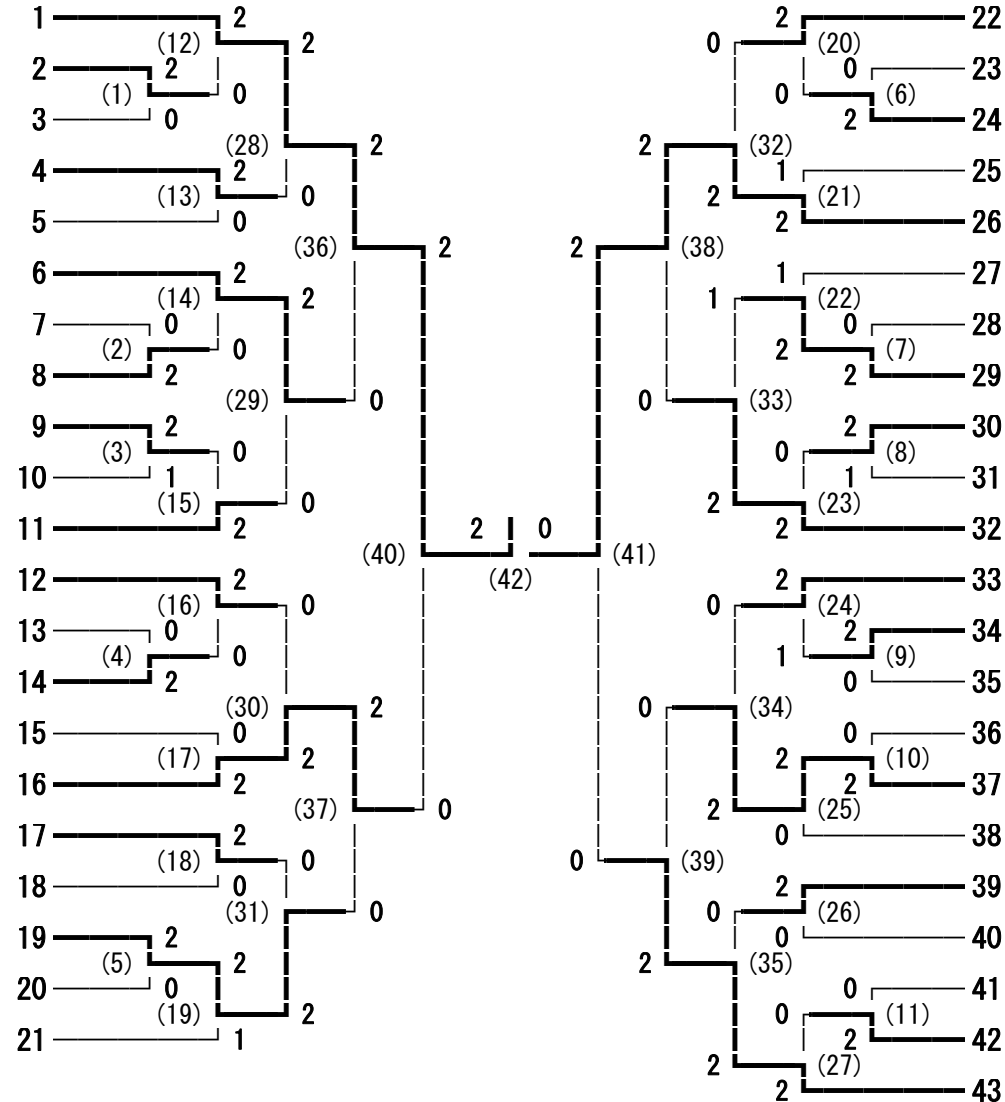

中信地区高校一年生バドミントン大会 男子ダブルス

2021年3月13日

信州スカイパーク体育館

中信地区高校一年生バドミントン大会 女子ダブルス

2021年3月13日  
信州スカイパーク体育館

- 一柳 咲衣・召田 瑠夏 (豊科)
- 上原 未結・太田 怜那 (梓川)
- 原山 真穂・奥原 紗希 (都市大塩尻)
- 草間 詩織・平林 彩花 (明科)
- 石井 凜華・鈴木 迪奈 (南安曇農業)
- 岩水 彩夏・大堀 花菜子 (松本深志)
- 永田 菜々美・小林 未空 (塩尻志学館)
- 嶺山 歩佳・加藤 久瑠実 (松本蟻ヶ崎)
- 佐野 舞桜・宮澤 優希 (穂高商業)
- 小池 璃果・上條 未結 (松本国際)
- 奥原 暖・岡本 桃葉 (松本美須ヶヶ丘)
- 松井 美沙希・山本 芽依 (梓川)
- 櫻井 光葵・菊地 真凜果 (松本蟻ヶ崎)
- 松原 あいこ・佐幸 佑香 (木曾青峰)
- 小林 杏・近藤 くるみ (穂高商業)
- 飯森 愛華・大野 レナ (松本深志)
- 中村 綾花・松本 遥菜 (松商学園)
- 成沢 友貴乃・丸茂 アンジェリカ (塩尻志学館)
- 小澤 咲奈・昌川 凜音 (明科/志学館)
- 上條 佳奈・倉田 侑季 (豊科)
- 赤津 梨花・平林 朱色 (都市大塩尻)