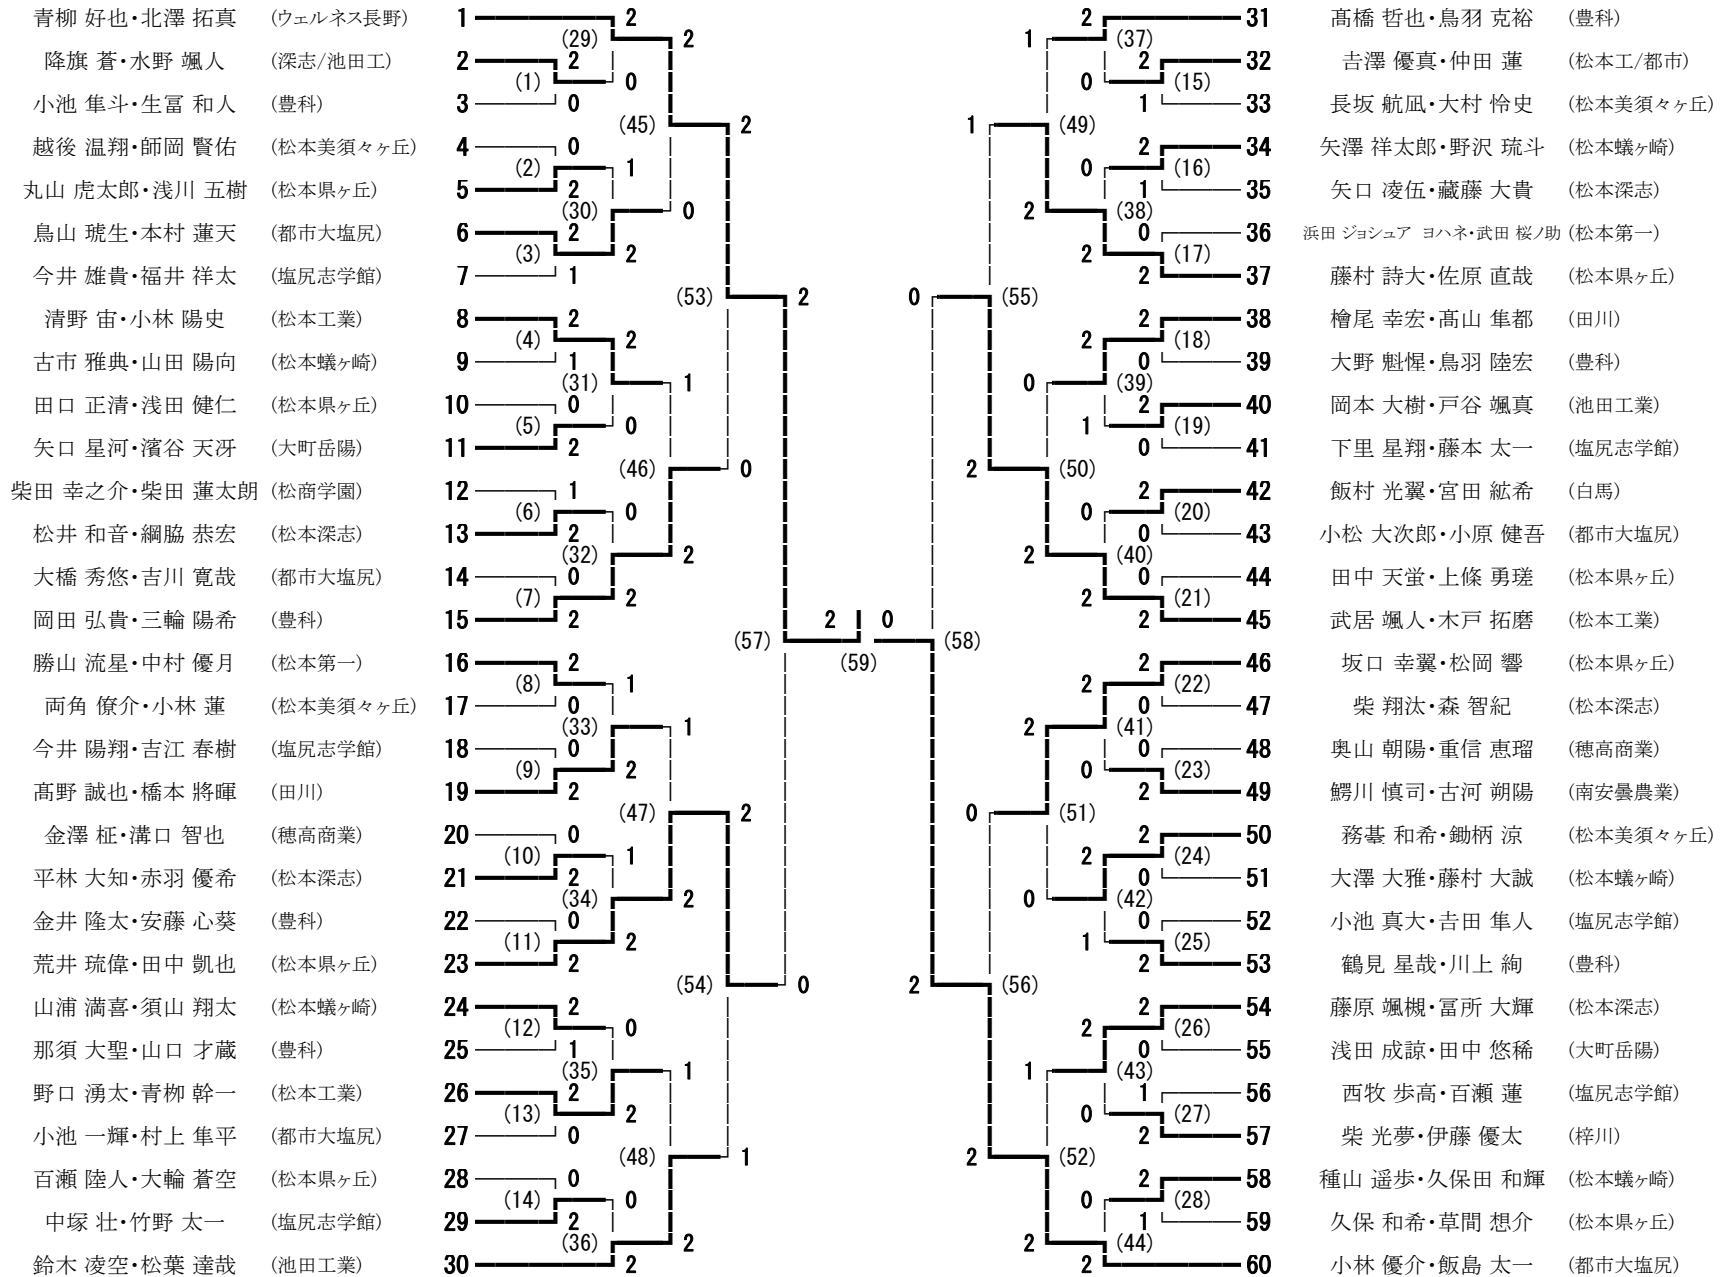

中信地区高校一年生バドミントン大会 男子ダブルス

2021年3月13日

信州スカイパーク体育館

中信地区高校一年生バドミントン大会 女子ダブルス

2021年3月13日  
信州スカイパーク体育館

- 一柳 咲衣・召田 瑠夏 (豊科)
- 上原 未結・太田 怜那 (梓川)
- 原山 真穂・奥原 紗希 (都市大塩尻)
- 草間 詩織・平林 彩花 (明科)
- 石井 凜華・鈴木 迪奈 (南安曇農業)
- 岩水 彩夏・大堀 花菜子 (松本深志)
- 永田 菜々美・小林 未空 (塩尻志学館)
- 嶺山 歩佳・加藤 久瑠実 (松本蟻ヶ崎)
- 佐野 舞桜・宮澤 優希 (穂高商業)
- 小池 璃果・上條 未結 (松本国際)
- 奥原 暖・岡本 桃葉 (松本美須ヶヶ丘)
- 松井 美沙希・山本 芽依 (梓川)
- 櫻井 光葵・菊地 真凜果 (松本蟻ヶ崎)
- 松原 あいこ・佐幸 佑香 (木曾青峰)
- 小林 杏・近藤 くるみ (穂高商業)
- 飯森 愛華・大野 レナ (松本深志)
- 中村 綾花・松本 遥菜 (松商学園)
- 成沢 友貴乃・丸茂 アンジェリカ (塩尻志学館)
- 小澤 咲奈・昌川 凜音 (明科/志学館)
- 上條 佳奈・倉田 侑季 (豊科)
- 赤津 梨花・平林 朱色 (都市大塩尻)

- 米山 彩花・百瀬 瑚白 (松本県ヶ丘)
- 清野 萌・正木 春佳 (松本深志)
- 藤田 彩未・青柳 美咲 (塩尻志学館)
- 加藤 愛菜・今井 美和 (松本美須ヶヶ丘)
- 赤羽 涼楠・齊藤 紗羽 (穂高商業)
- 高山 小春・長谷 綾香 (松本蟻ヶ崎)
- 壽山 彩葉・大久保 愛理 (梓川)
- 井出 絢月・長谷川 陽香 (大町岳陽)
- 白坂 春奈・宮嶋 愛実 (明科)
- 福沢 一袈・神田 さくら (都市大塩尻)
- 矢澤 芽依・芹田 菜歩 (松商学園)
- 奥原 朱音・林 真秀 (松本第一)
- 竹村 瑞華・中嶋 由衣 (松商学園)
- 中川 毬花・中島 萌々花 (白馬)
- 渡邊 結衣・伊藤 美羽 (豊科)
- 横川 月梨・青木 悠里 (明科)
- 奥田 莉央・松崎 さくら (塩尻志学館)
- 武居 彩流・有山 美桜菜 (梓川)
- 小林 愛梨・宮田 くるみ (穂高商業)
- 逢澤 心実・樽沼 香乃花 (松本蟻ヶ崎)
- 原 葉里・東方 郁奈 (松本深志)