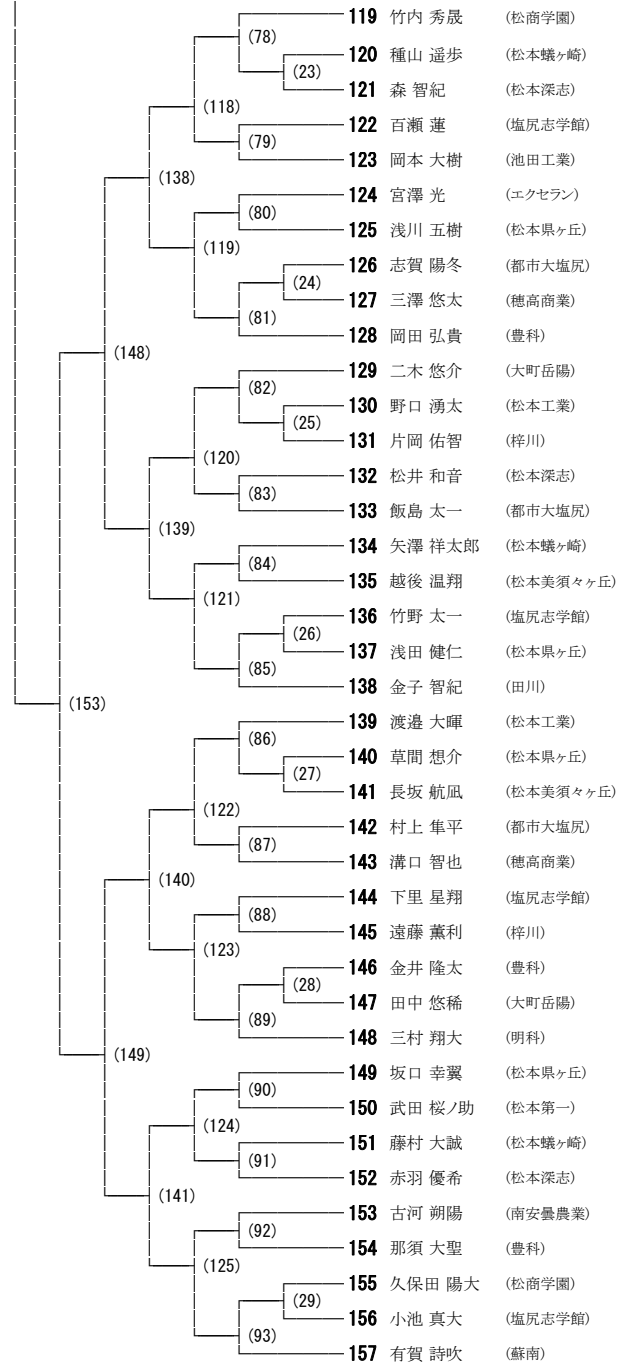

119 竹内 秀晟 (松商学園)
120 種山 遥歩 (松本蟻ヶ崎)
121 森 智紀 (松本深志)
122 百瀬 蓮 (塩尻志学館)
123 岡本 大樹 (池田工業)
124 宮澤 光 (エクセラノ)
125 浅川 五樹 (松本県ヶ丘)
126 志賀 陽冬 (都市大塩尻)
127 三澤 悠太 (徳高商業)
128 岡田 弘貴 (豊科)
129 二木 悠介 (大町岳陽)
130 野口 湧太 (松本工業)
131 片岡 佑智 (梓川)
132 松井 和音 (松本深志)
133 飯島 太一 (都市大塩尻)
134 矢澤 祥太郎 (松本蟻ヶ崎)
135 越後 温翔 (松本美須ヶヶ丘)
136 竹野 太一 (塩尻志学館)
137 浅田 健仁 (松本県ヶ丘)
138 金子 智紀 (田川)
139 渡邊 大暉 (松本工業)
140 草間 想介 (松本県ヶ丘)
141 長坂 航風 (松本美須ヶヶ丘)
142 村上 隼平 (都市大塩尻)
143 溝口 智也 (徳高商業)
144 下里 星翔 (塩尻志学館)
145 遠藤 薫利 (梓川)
146 金井 隆太 (豊科)
147 田中 悠稀 (大町岳陽)
148 三村 翔大 (明科)
149 坂口 幸翼 (松本県ヶ丘)
150 武田 桜ノ助 (松本第一)
151 藤村 大誠 (松本蟻ヶ崎)
152 赤羽 優希 (松本深志)
153 古河 朔陽 (南安曇農業)
154 那須 大聖 (豊科)
155 久保田 陽大 (松商学園)
156 小池 真大 (塩尻志学館)
157 有賀 詩吹 (蘇南)