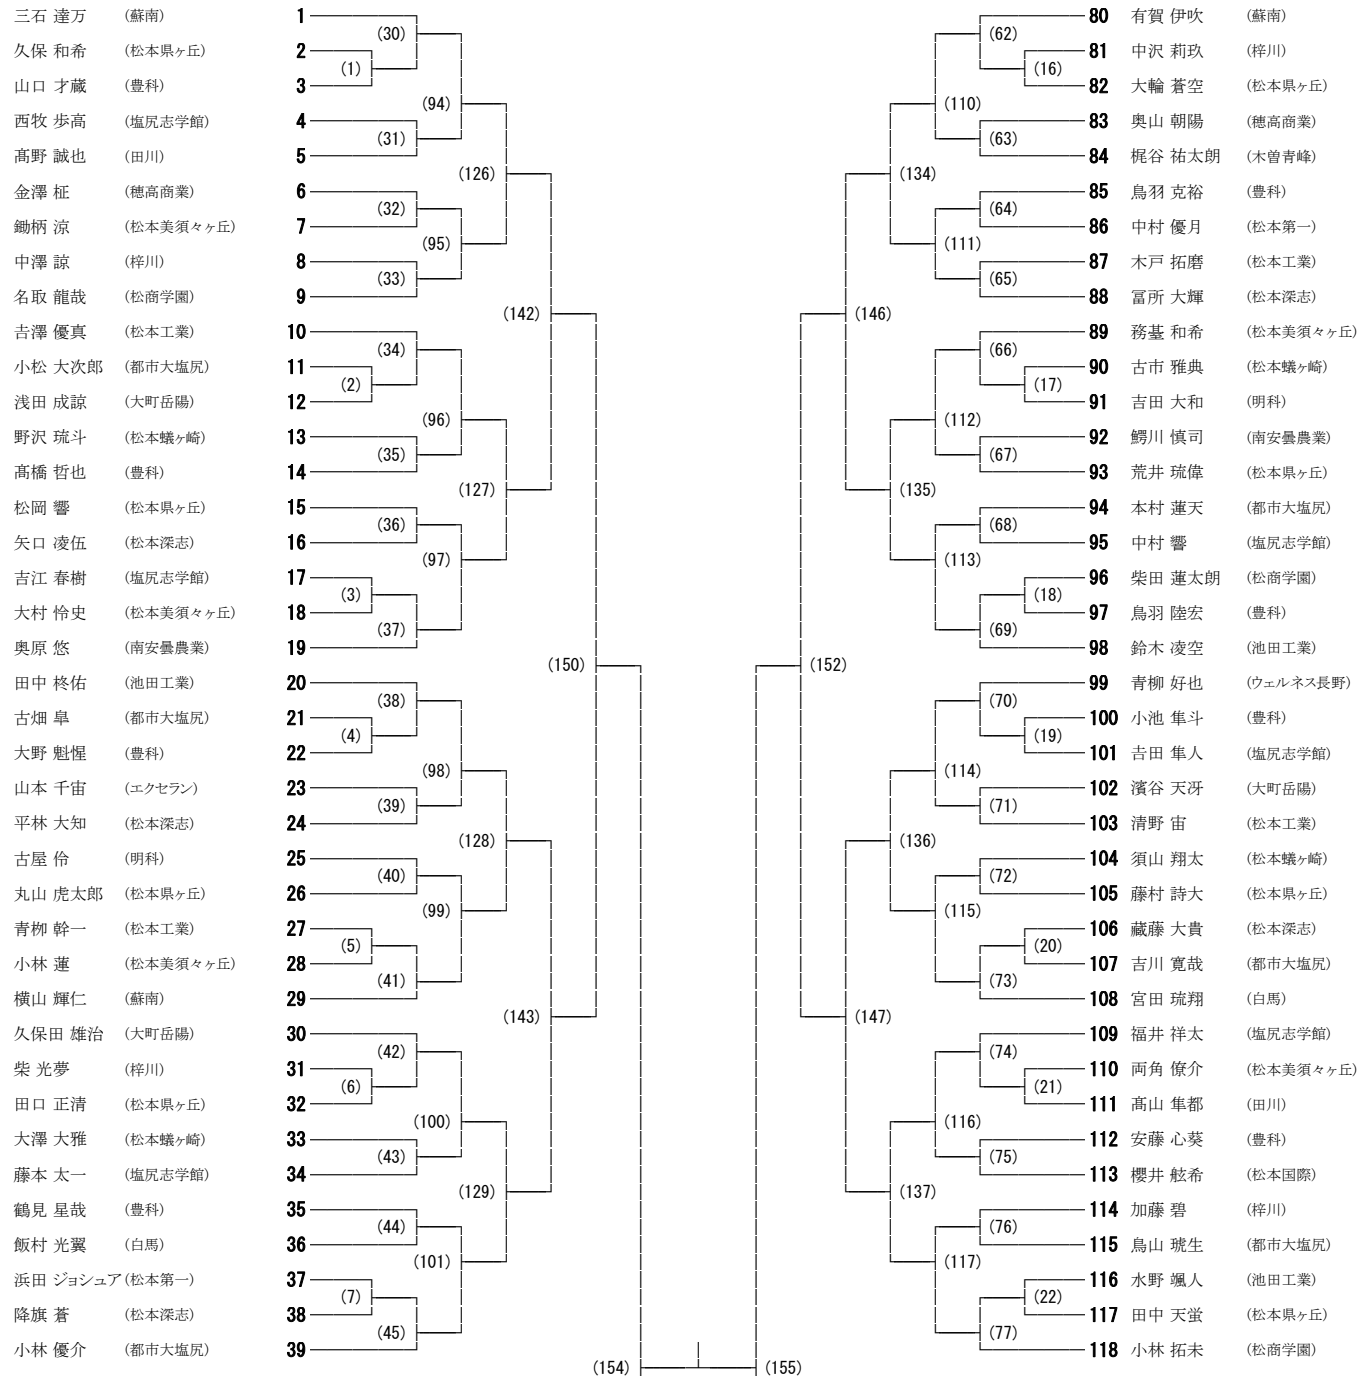

令和2年度

第30回中信地区高校1年生バドミントン大会

会場 松本市総合体育館
主催 中信地区バドミントン協会
主管 中信高体連バドミントン専門部
参加数 男子 157名 女子 117名
日時 シングルス部 令和2年12月26日(土)

〔昨年度の結果〕

シングルス					
男子			女子		
優勝	森 優樹	(蘇南)	優勝	小澤 梨恋	(蘇南)
2位	海端 悦郎	(大町岳陽)	2位	後藤 栞	(蘇南)
3位	伊藤 優太	(松本蟻ヶ崎)	3位	重田 花伽	(豊科)
	中島 優	(松本工業)		小平 紋加	(松本蟻ヶ崎)
5位	渋田見 京太	(松本県ヶ丘)	5位	永井 琴葉	(松本蟻ヶ崎)
	伊藤 駿	(松本蟻ヶ崎)		戸谷 友希乃	(大町岳陽)
	花澤 璃恭	(大町岳陽)		上原 優奈	(松本美須々ヶ丘)
	藤森 智哉	(蘇南)		奥原 沙知	(豊科)

⑨染髪やピアスなどのアクセサリ類は禁止です。正しい服装など各校でご指導お願いいたします。

⑩参加料は1人700円です。大会当日に徴収しますので準備をお願いいたします。

⑪協会追加登録費がある高校は、**1人1,000円のご準備をお願いします。**

以上よろしくお願ひします。

中信地区高校1年生大会シングルス男子シングルス

松本市総合体育館
2020/12/26

北澤 拓真 (ウェルネス長野)
 久保田 和輝 (松本蟻ヶ崎)
 松葉 達哉 (池田工業)
 中塚 壮 (塩尻志学館)
 赤羽根 大也 (松本美須ヶヶ丘)
 藤原 颯槻 (松本深志)
 柴田 幸之介 (松商学園)
 小原 健吾 (都市大塩尻)
 上條 勇瑛 (松本県ヶ丘)
 武居 颯人 (松本工業)
 下平 来夢 (蘇南)
 山田 陽向 (松本蟻ヶ崎)
 伊藤 優太 (梓川)
 佐原 直哉 (松本県ヶ丘)
 宮田 紘希 (白馬)
 三輪 陽希 (豊科)
 大橋 秀悠 (都市大塩尻)
 檜尾 幸宏 (田川)
 重信 恵瑠 (徳高商業)
 下出 鉄平 (木曽青峰)
 勝山 流星 (松本第一)
 今井 陽翔 (塩尻志学館)
 柴 翔汰 (松本深志)
 師岡 賢佑 (松本美須ヶヶ丘)
 小池 一輝 (都市大塩尻)
 田中 凱也 (松本県ヶ丘)
 小林 陽史 (松本工業)
 生富 和人 (豊科)
 伊藤 楓 (明科)
 山浦 満喜 (松本蟻ヶ崎)
 三村 浩紀 (梓川)
 戸谷 颯真 (池田工業)
 橋本 将暉 (田川)
 川上 絢 (豊科)
 今井 雄貴 (塩尻志学館)
 矢口 星河 (大町岳陽)
 網脇 恭宏 (松本深志)
 百瀬 陸人 (松本県ヶ丘)
 水鳥 悠 (都市大塩尻)
 大久保 智喜 (松商学園)