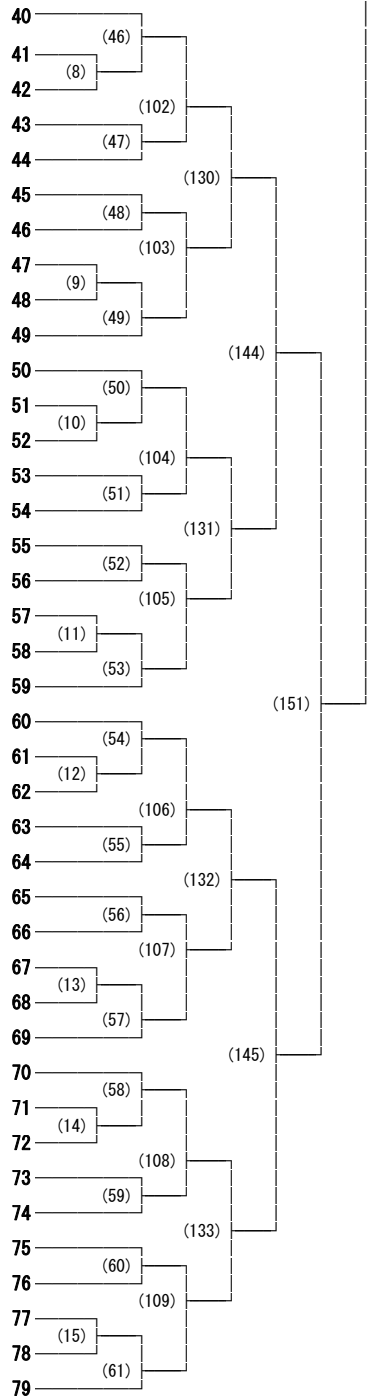

令和2年度

第30回中信地区高校1年生バドミントン大会

会場 松本市総合体育館
主催 中信地区バドミントン協会
主管 中信高体連バドミントン専門部
参加数 男子 157名 女子 117名
日時 シングルス部 令和2年12月26日(土)

〔昨年度の結果〕

シングルス					
男子			女子		
優勝	森 優樹	(蘇南)	優勝	小澤 梨恋	(蘇南)
2位	海端 悦郎	(大町岳陽)	2位	後藤 栞	(蘇南)
3位	伊藤 優太	(松本蟻ヶ崎)	3位	重田 花伽	(豊科)
	中島 優	(松本工業)		小平 紋加	(松本蟻ヶ崎)
5位	渋田見 京太	(松本県ヶ丘)	5位	永井 琴葉	(松本蟻ヶ崎)
	伊藤 駿	(松本蟻ヶ崎)		戸谷 友希乃	(大町岳陽)
	花澤 璃恭	(大町岳陽)		上原 優奈	(松本美須々ヶ丘)
	藤森 智哉	(蘇南)		奥原 沙知	(豊科)

12月26日(土)松本市総合体育館

	1コート	2コート	3コート	4コート	5コート	6コート	7コート	8コート	9コート	10コート	11コート	12コート	13コート	14コート	15コート	16コート
8:10~8:25	梓川	梓川	梓川	美須々	美須々	美須々	志学館	志学館	志学館	志学館	志学館	/	豊科	豊科	豊科	豊科
8:25~8:40	第一	第一	南農	穂商	穂商	穂商	国際	深志	深志	深志	深志	深志	豊科	豊科	松工	松工
8:40~8:55	池工	県ヶ丘	県ヶ丘	県ヶ丘	県ヶ丘	県ヶ丘	田川	田川	岳陽	岳陽	明科	明科	蟻ヶ崎	蟻ヶ崎	蟻ヶ崎	蟻ヶ崎
8:55~9:10	ウエルネス	都市大	都市大	都市大	都市大	都市大	蘇南	白馬	松商	松商	松商	松商	木曾青峰	エクセラ	蟻ヶ崎	蟻ヶ崎

⑨染髪やピアスなどのアクセサリ類は禁止です。正しい服装など各校でご指導お願いいたします。

⑩参加料は1人700円です。大会当日に徴収しますので準備をお願いいたします。

⑪協会追加登録費がある高校は、**1人1,000円のご準備をお願いします。**

以上よろしくお願ひします。

中信地区高校1年生大会シングルス男子シングルス

松本市総合体育館
2020/12/26

北澤 拓真 (ウェルネス長野)
 久保田 和輝 (松本蟻ヶ崎)
 松葉 達哉 (池田工業)
 中塚 壮 (塩尻志学館)
 赤羽根 大也 (松本美須ヶヶ丘)
 藤原 颯槻 (松本深志)
 柴田 幸之介 (松商学園)
 小原 健吾 (都市大塩尻)
 上條 勇瑛 (松本県ヶ丘)
 武居 颯人 (松本工業)
 下平 来夢 (蘇南)
 山田 陽向 (松本蟻ヶ崎)
 伊藤 優太 (梓川)
 佐原 直哉 (松本県ヶ丘)
 宮田 紘希 (白馬)
 三輪 陽希 (豊科)
 大橋 秀悠 (都市大塩尻)
 檜尾 幸宏 (田川)
 重信 恵瑠 (徳高商業)
 下出 鉄平 (木曽青峰)
 勝山 流星 (松本第一)
 今井 陽翔 (塩尻志学館)
 柴 翔汰 (松本深志)
 師岡 賢佑 (松本美須ヶヶ丘)
 小池 一輝 (都市大塩尻)
 田中 凱也 (松本県ヶ丘)
 小林 陽史 (松本工業)
 生富 和人 (豊科)
 伊藤 楓 (明科)
 山浦 満喜 (松本蟻ヶ崎)
 三村 浩紀 (梓川)
 戸谷 颯真 (池田工業)
 橋本 将暉 (田川)
 川上 絢 (豊科)
 今井 雄貴 (塩尻志学館)
 矢口 星河 (大町岳陽)
 網脇 恭宏 (松本深志)
 百瀬 陸人 (松本県ヶ丘)
 水鳥 悠 (都市大塩尻)
 大久保 智喜 (松商学園)