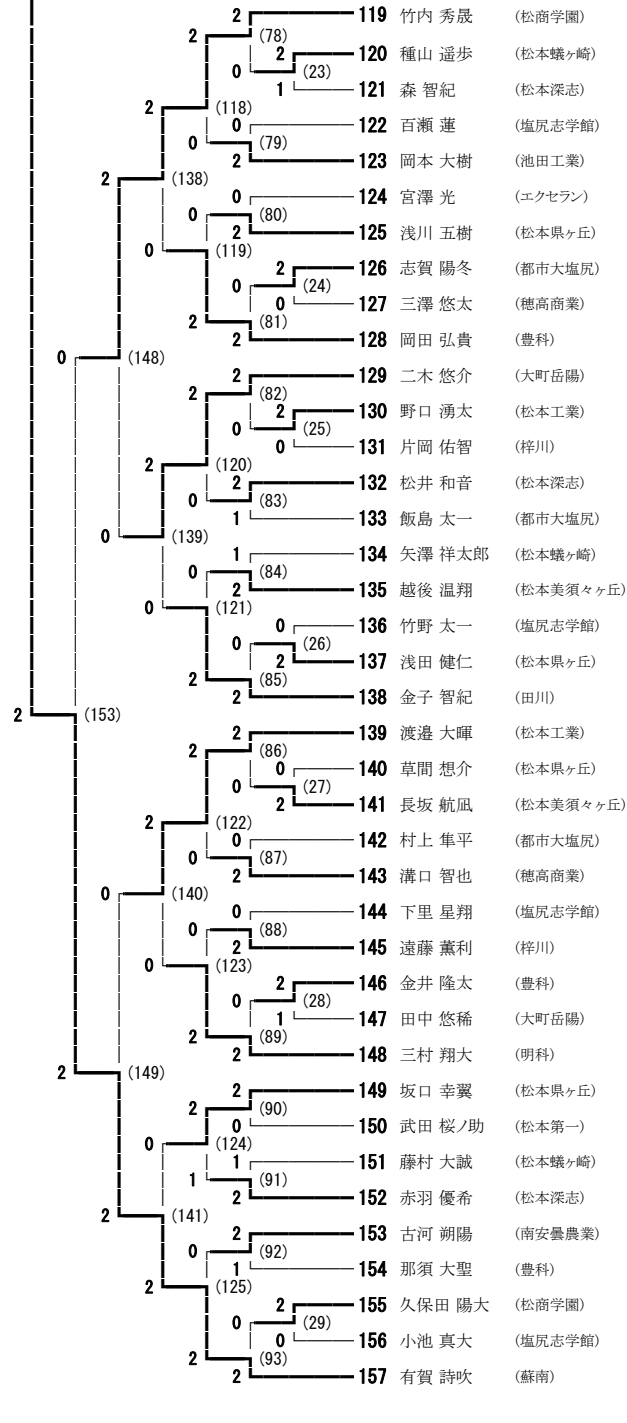

119 竹内 秀晟 (松商学園)
120 種山 遥歩 (松本蟻ヶ崎)
121 森 智紀 (松本深志)
122 百瀬 蓮 (塩尻志学館)
123 岡本 大樹 (池田工業)
124 宮澤 光 (エクセラシオン)
125 浅川 五樹 (松本県ヶ丘)
126 志賀 陽冬 (都市大塩尻)
127 三澤 悠太 (穂高商業)
128 岡田 弘貴 (豊科)
129 二木 悠介 (大町岳陽)
130 野口 湧太 (松本工業)
131 片岡 佑智 (梓川)
132 松井 和音 (松本深志)
133 飯島 太一 (都市大塩尻)
134 矢澤 祥太郎 (松本蟻ヶ崎)
135 越後 温翔 (松本美須ヶヶ丘)
136 竹野 太一 (塩尻志学館)
137 浅田 健仁 (松本県ヶ丘)
138 金子 智紀 (田川)
139 渡邊 大暉 (松本工業)
140 草間 想介 (松本県ヶ丘)
141 長坂 航風 (松本美須ヶヶ丘)
142 村上 隼平 (都市大塩尻)
143 溝口 智也 (穂高商業)
144 下里 星翔 (塩尻志学館)
145 遠藤 薫利 (梓川)
146 金井 隆太 (豊科)
147 田中 悠稀 (大町岳陽)
148 三村 翔大 (明科)
149 坂口 幸翼 (松本県ヶ丘)
150 武田 桜ノ助 (松本第一)
151 藤村 大誠 (松本蟻ヶ崎)
152 赤羽 優希 (松本深志)
153 古河 朔陽 (南安曇農業)
154 那須 大聖 (豊科)
155 久保田 陽大 (松商学園)
156 小池 真大 (塩尻志学館)
157 有賀 詩吹 (蘇南)