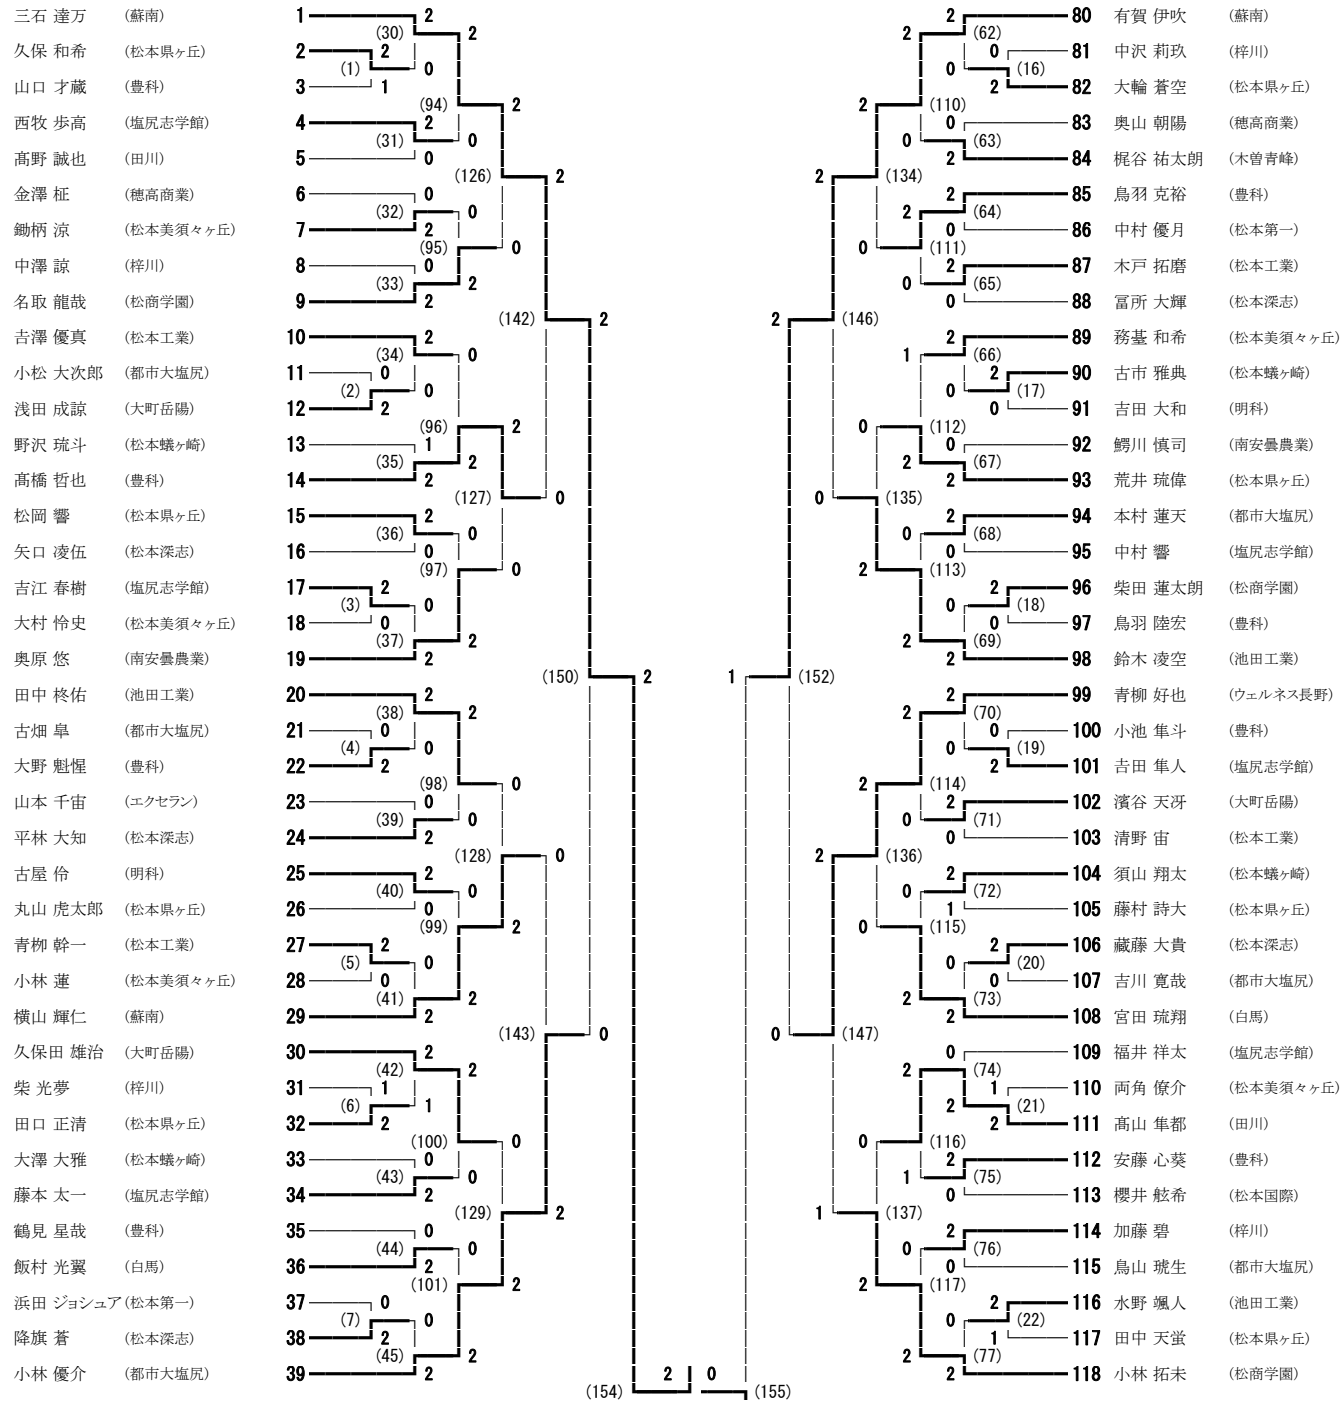

中信地区高校1年生大会シングルの部 男子シングルス

松本市総合体育館  
2020/12/26

北澤 拓真 (ウエルネス長野)  
 久保田 和輝 (松本蟻ヶ崎)  
 松葉 達哉 (池田工業)  
 中塚 壮 (塩尻志学館)  
 赤羽根 大也 (松本美須ヶヶ丘)  
 藤原 颯槻 (松本深志)  
 柴田 幸之介 (松商学園)  
 小原 健吾 (都市大塩尻)  
 上條 勇瑛 (松本県ヶ丘)  
 武居 颯人 (松本工業)  
 下平 来夢 (蘇南)  
 山田 陽向 (松本蟻ヶ崎)  
 伊藤 優太 (梓川)  
 佐原 直哉 (松本県ヶ丘)  
 宮田 紘希 (白馬)  
 三輪 陽希 (豊科)  
 大橋 秀悠 (都市大塩尻)  
 檜尾 幸宏 (田川)  
 重信 恵瑠 (穂高商業)  
 下出 鉄平 (木曾青峰)  
 勝山 流星 (松本第一)  
 今井 陽翔 (塩尻志学館)  
 柴 翔汰 (松本深志)  
 師岡 賢佑 (松本美須ヶヶ丘)  
 小池 一輝 (都市大塩尻)  
 田中 凱也 (松本県ヶ丘)  
 小林 陽史 (松本工業)  
 生富 和人 (豊科)  
 伊藤 楓 (明科)  
 山浦 満喜 (松本蟻ヶ崎)  
 三村 浩紀 (梓川)  
 戸谷 颯真 (池田工業)  
 橋本 将暉 (田川)  
 川上 絢 (豊科)  
 今井 雄貴 (塩尻志学館)  
 矢口 星河 (大町岳陽)  
 綱脇 恭宏 (松本深志)  
 百瀬 陸人 (松本県ヶ丘)  
 水鳥 悠 (都市大塩尻)  
 大久保 智喜 (松商学園)

(156)

119 竹内 秀晟 (松商学園)  
 120 種山 遥歩 (松本蟻ヶ崎)  
 121 森 智紀 (松本深志)  
 122 百瀬 蓮 (塩尻志学館)  
 123 岡本 大樹 (池田工業)  
 124 宮澤 光 (エクセラシオン)  
 125 浅川 五樹 (松本県ヶ丘)  
 126 志賀 陽冬 (都市大塩尻)  
 127 三澤 悠太 (穂高商業)  
 128 岡田 弘貴 (豊科)  
 129 二木 悠介 (大町岳陽)  
 130 野口 湧太 (松本工業)  
 131 片岡 佑智 (梓川)  
 132 松井 和音 (松本深志)  
 133 飯島 太一 (都市大塩尻)  
 134 矢澤 祥太郎 (松本蟻ヶ崎)  
 135 越後 温翔 (松本美須ヶヶ丘)  
 136 竹野 太一 (塩尻志学館)  
 137 浅田 健仁 (松本県ヶ丘)  
 138 金子 智紀 (田川)  
 139 渡邊 大暉 (松本工業)  
 140 草間 想介 (松本県ヶ丘)  
 141 長坂 航風 (松本美須ヶヶ丘)  
 142 村上 隼平 (都市大塩尻)  
 143 溝口 智也 (穂高商業)  
 144 下里 星翔 (塩尻志学館)  
 145 遠藤 薫利 (梓川)  
 146 金井 隆太 (豊科)  
 147 田中 悠稀 (大町岳陽)  
 148 三村 翔大 (明科)  
 149 坂口 幸翼 (松本県ヶ丘)  
 150 武田 桜ノ助 (松本第一)  
 151 藤村 大誠 (松本蟻ヶ崎)  
 152 赤羽 優希 (松本深志)  
 153 古河 朔陽 (南安曇農業)  
 154 那須 大聖 (豊科)  
 155 久保田 陽大 (松商学園)  
 156 小池 真大 (塩尻志学館)  
 157 有賀 詩吹 (蘇南)

中信地区高校1年生大会シングルス部 女子シングルス

松本市総合体育館

2020/12/26