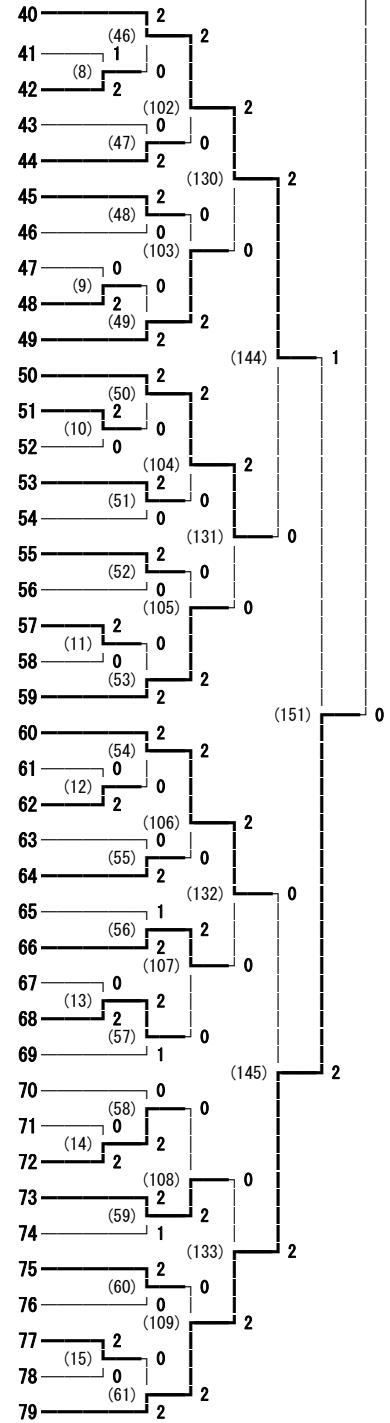

中信地区高校1年生大会シングルの部 男子シングルス

松本市総合体育館  
2020/12/26

北澤 拓真 (ウエルネス長野)  
 久保田 和輝 (松本蟻ヶ崎)  
 松葉 達哉 (池田工業)  
 中塚 壮 (塩尻志学館)  
 赤羽根 大也 (松本美須ヶヶ丘)  
 藤原 颯槻 (松本深志)  
 柴田 幸之介 (松商学園)  
 小原 健吾 (都市大塩尻)  
 上條 勇瑛 (松本県ヶ丘)  
 武居 颯人 (松本工業)  
 下平 来夢 (蘇南)  
 山田 陽向 (松本蟻ヶ崎)  
 伊藤 優太 (梓川)  
 佐原 直哉 (松本県ヶ丘)  
 宮田 紘希 (白馬)  
 三輪 陽希 (豊科)  
 大橋 秀悠 (都市大塩尻)  
 檜尾 幸宏 (田川)  
 重信 恵瑠 (穂高商業)  
 下出 鉄平 (木曾青峰)  
 勝山 流星 (松本第一)  
 今井 陽翔 (塩尻志学館)  
 柴 翔汰 (松本深志)  
 師岡 賢佑 (松本美須ヶヶ丘)  
 小池 一輝 (都市大塩尻)  
 田中 凱也 (松本県ヶ丘)  
 小林 陽史 (松本工業)  
 生富 和人 (豊科)  
 伊藤 楓 (明科)  
 山浦 満喜 (松本蟻ヶ崎)  
 三村 浩紀 (梓川)  
 戸谷 颯真 (池田工業)  
 橋本 将暉 (田川)  
 川上 絢 (豊科)  
 今井 雄貴 (塩尻志学館)  
 矢口 星河 (大町岳陽)  
 綱脇 恭宏 (松本深志)  
 百瀬 陸人 (松本県ヶ丘)  
 水鳥 悠 (都市大塩尻)  
 大久保 智喜 (松商学園)

(156)

119 竹内 秀晟 (松商学園)  
 120 種山 遥歩 (松本蟻ヶ崎)  
 121 森 智紀 (松本深志)  
 122 百瀬 蓮 (塩尻志学館)  
 123 岡本 大樹 (池田工業)  
 124 宮澤 光 (エクセラシオン)  
 125 浅川 五樹 (松本県ヶ丘)  
 126 志賀 陽冬 (都市大塩尻)  
 127 三澤 悠太 (穂高商業)  
 128 岡田 弘貴 (豊科)  
 129 二木 悠介 (大町岳陽)  
 130 野口 湧太 (松本工業)  
 131 片岡 佑智 (梓川)  
 132 松井 和音 (松本深志)  
 133 飯島 太一 (都市大塩尻)  
 134 矢澤 祥太郎 (松本蟻ヶ崎)  
 135 越後 温翔 (松本美須ヶヶ丘)  
 136 竹野 太一 (塩尻志学館)  
 137 浅田 健仁 (松本県ヶ丘)  
 138 金子 智紀 (田川)  
 139 渡邊 大暉 (松本工業)  
 140 草間 想介 (松本県ヶ丘)  
 141 長坂 航風 (松本美須ヶヶ丘)  
 142 村上 隼平 (都市大塩尻)  
 143 溝口 智也 (穂高商業)  
 144 下里 星翔 (塩尻志学館)  
 145 遠藤 薫利 (梓川)  
 146 金井 隆太 (豊科)  
 147 田中 悠稀 (大町岳陽)  
 148 三村 翔大 (明科)  
 149 坂口 幸翼 (松本県ヶ丘)  
 150 武田 桜ノ助 (松本第一)  
 151 藤村 大誠 (松本蟻ヶ崎)  
 152 赤羽 優希 (松本深志)  
 153 古河 朔陽 (南安曇農業)  
 154 那須 大聖 (豊科)  
 155 久保田 陽大 (松商学園)  
 156 小池 真大 (塩尻志学館)  
 157 有賀 詩吹 (蘇南)

中信地区高校1年生大会シングルス部 女子シングルス

松本市総合体育館

2020/12/26