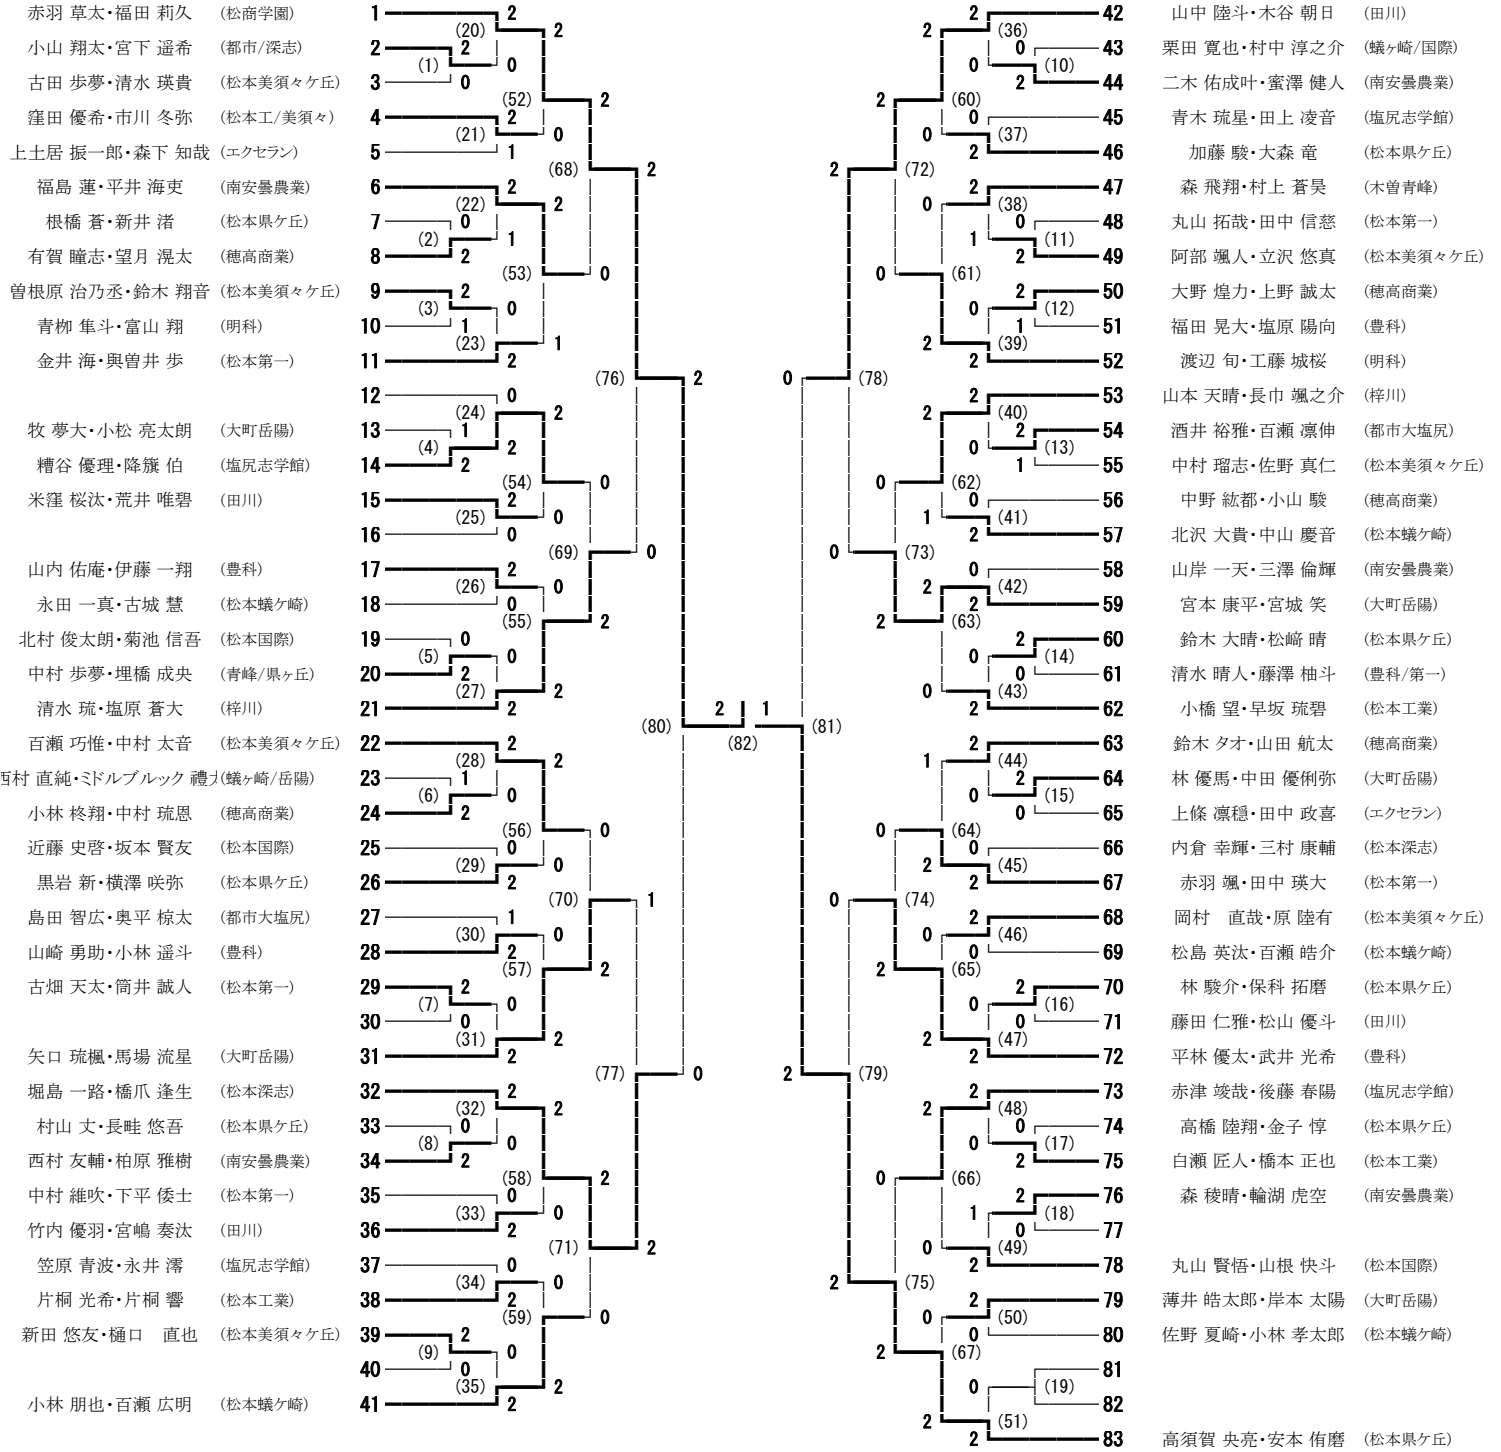

第32回中信地区高校一年生大会ダブルスの部 男子ダブルス

安曇野ANCアリーナ
令和6年1月27日

第32回中信地区高校一年生大会ダブルスの部 女子ダブルス

安曇野ANCアリーナ
令和6年1月27日

| | | | | | | |
|-----------------------|----|------|---|---|------|-----------------------|
| 青木 りりか・下島 結羽 (蘇南) | 1 | 2 | 2 | 2 | 24 | 山田 伊吹・穂苺 春奈 (大町岳陽) |
| 青木 優里・新井 穂乃花 (田川) | 2 | (14) | 1 | 2 | (22) | 穴戸 聖・小幡 雅 (松本美須ヶヶ丘) |
| 吉川 美弥・中畷 梨音子 (大町岳陽) | 3 | (1) | 2 | 0 | (8) | 伊藤 美吹・伊藤 ゆな (豊科) |
| 小野 真央・吉江 奈互実 (松本蟻ヶ崎) | 4 | (30) | 1 | 2 | 27 | 那須 真琴・松本 右京 (南安農/松本工) |
| 大吉原 麗・高澤 美海 (南安曇農業) | 5 | (15) | 2 | 0 | (23) | 齋藤 姫莉・森奥 彩葉 (松本第一) |
| 北見 乃愛・田中 千尋 (松本美須ヶヶ丘) | 6 | (38) | 2 | 2 | 28 | 柴田 るな・平林 椎香 (田川) |
| 宮入 彩・清水 茉穂 (松本第一) | 7 | (16) | 1 | 1 | (40) | 山中 椿・上條 愛美 (梓川) |
| 吉村 七美・長澤 理夢 (梓川) | 8 | (2) | 2 | 0 | (24) | 小松 玲奈・降旗 柚妃 (松本美須ヶヶ丘) |
| 藤原 楓央・春日 俐徳 (松本深志) | 9 | (31) | 1 | 0 | (9) | 田中 睦美・今井 珂音 (松本第一) |
| 加藤 真彩・赤羽 唯愛 (豊科) | 10 | (3) | 2 | 0 | (10) | 前川 咲良・高沢 万緒 (松本深志) |
| 中村 心奏・高橋 琉花 (松商学園) | 11 | (17) | 2 | 2 | (25) | 藤田 真華・小石 優奈 (松商学園) |
| 渡邊 莉緒・横山 菜緒 (松本深志) | 12 | (42) | 2 | 0 | (43) | 清水 愛海・山本 優空 (松本県ヶ丘) |
| 伊藤 伶奈・有山 香菜 (梓川) | 13 | (18) | 2 | 2 | (26) | 北原 まこ・小林 心結 (松本第一) |
| 小林 萌々子・上條 琴未 (岳陽/南安農) | 14 | (4) | 2 | 0 | (11) | 腰原 里桜・高橋 光 (豊科) |
| 宮尾 芽依・小林 那留 (松本美須ヶヶ丘) | 15 | (32) | 1 | 2 | (36) | 野澤 奏・三ツ橋 すず (南安曇農業) |
| 田中 鈴菜・奥原 凜 (豊科) | 16 | (5) | 2 | 0 | (12) | 牧野 くるみ・宮坂 悠佳 (松本深志) |
| 小池 凜・穂島 優香 (穂高商業) | 17 | (19) | 2 | 0 | (27) | 一柳 柚名・濱野 恵里花 (塩尻志学館) |
| 鷺澤 紅音・北島 冴恵 (都市大塩尻) | 18 | (39) | 2 | 2 | (41) | 三澤 彩瞳・馬淵 瑞楠 (穂高商業) |
| 中川 詩織・西沢 柚衣香 (松本第一) | 19 | (20) | 2 | 2 | (28) | 北島 恋桃・中野 沙愛 (松本美須ヶヶ丘) |
| 藤森 朱理・赤瀬 舞 (県ヶ丘/深志) | 20 | (6) | 1 | 0 | (37) | 島田 想与・笹井 由希乃 (都市/国際) |
| 溝口 音葵・百瀬 遙 (松本美須ヶヶ丘) | 21 | (33) | 0 | 0 | (13) | 和田 咲桜・今井 杏美 (松本蟻ヶ崎) |
| 藤澤 心響・海野 ひより (松商学園) | 22 | (7) | 2 | 0 | (29) | 鈴木 紗愛・松澤 悠希 (松商学園) |
| | 23 | (21) | 2 | 0 | 45 | |