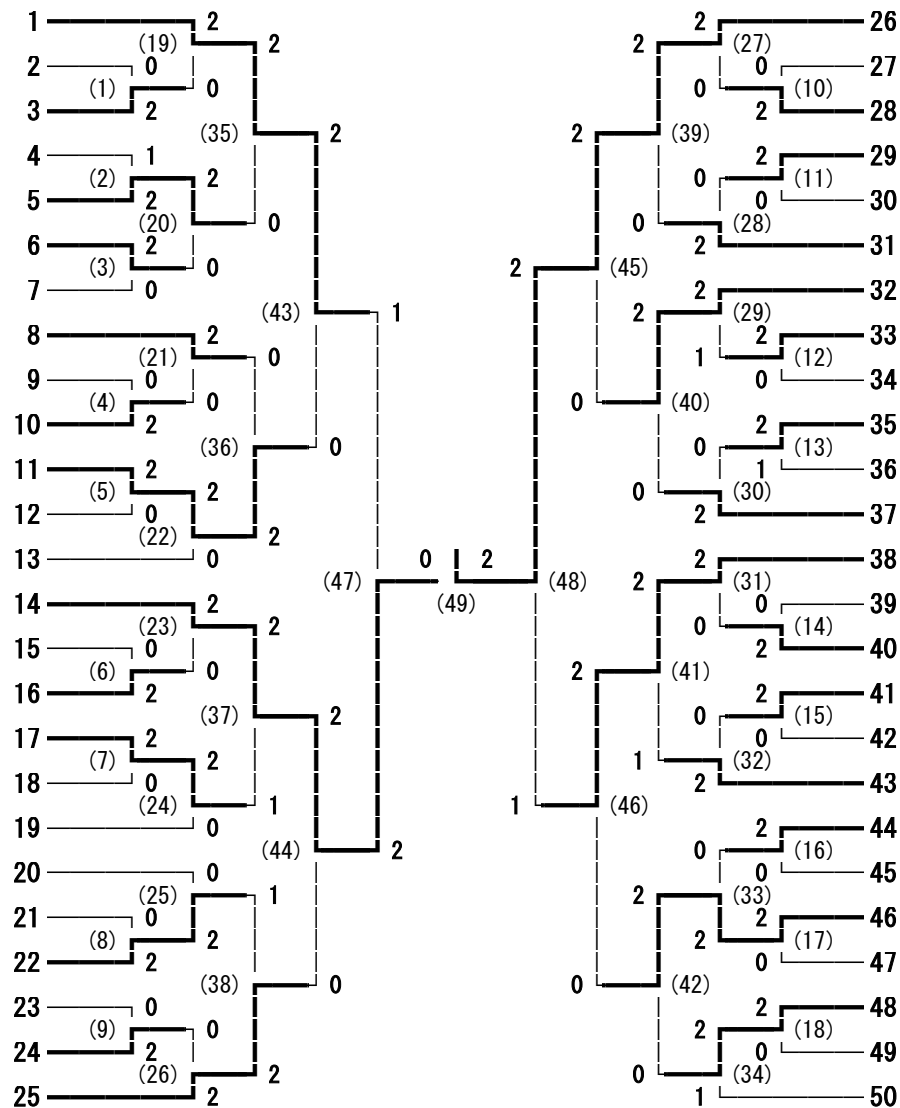

2007年度 中信地区ジュニアバドミントン選手権大会 男子ダブルス

平成20年3月15日
松本市総合体育館

- 中沢 聖二・中嶋 修平 (田川)
- 武川 哲也・青山 真也 (豊科)
- 木村 嶺至・木藤 綾一 (松本美須々丘)
- 甲谷 一平・古畑 湧司 (大町北)
- 小林 正弥・伊東 洋輔 (松本県ヶ丘)
- 松尾 竜太・水野 裕太 (木曽青峰)
- 奥原 勇輝・黒岩 智希 (梓川)
- 平林 達也・小林 空大 (塩尻志学館)
- 塚原 悟史・上條 匡史 (松本工業)
- 古畑 賢人・竹内 涼 (松本蟻ヶ崎)
- 小林 拓水・中沢 太貴 (松本深志)
- 大仁田 真・上村 穂高 (池田工業)
- 澁澤 和博・保科 篤志 (松商学園)
- 荒井 勇人・松原 僚 (松本県ヶ丘)
- 金子 哲也・小林 弘明 (塩尻志学館)
- 岡村 雅彦・大和 祐太 (松本蟻ヶ崎)
- 臼井 俊隆・窪田 直也 (松本工業)
- 山川 祐貴・中道 智也 (木曽青峰)
- 鈴木 宏隆・村山 宗嗣 (松本美須々丘)
- 坂巻 健太・古田 匠 (豊科)
- 北村 優・早川 侑希 (松本深志)
- 野知里 優希・伊藤 剛一 (松商学園)
- 荷村 祐太・太田 佑介 (梓川)
- 藤井 亮・長澤 徹 (田川)
- 大和 良幸・太田 歩 (松本第一)