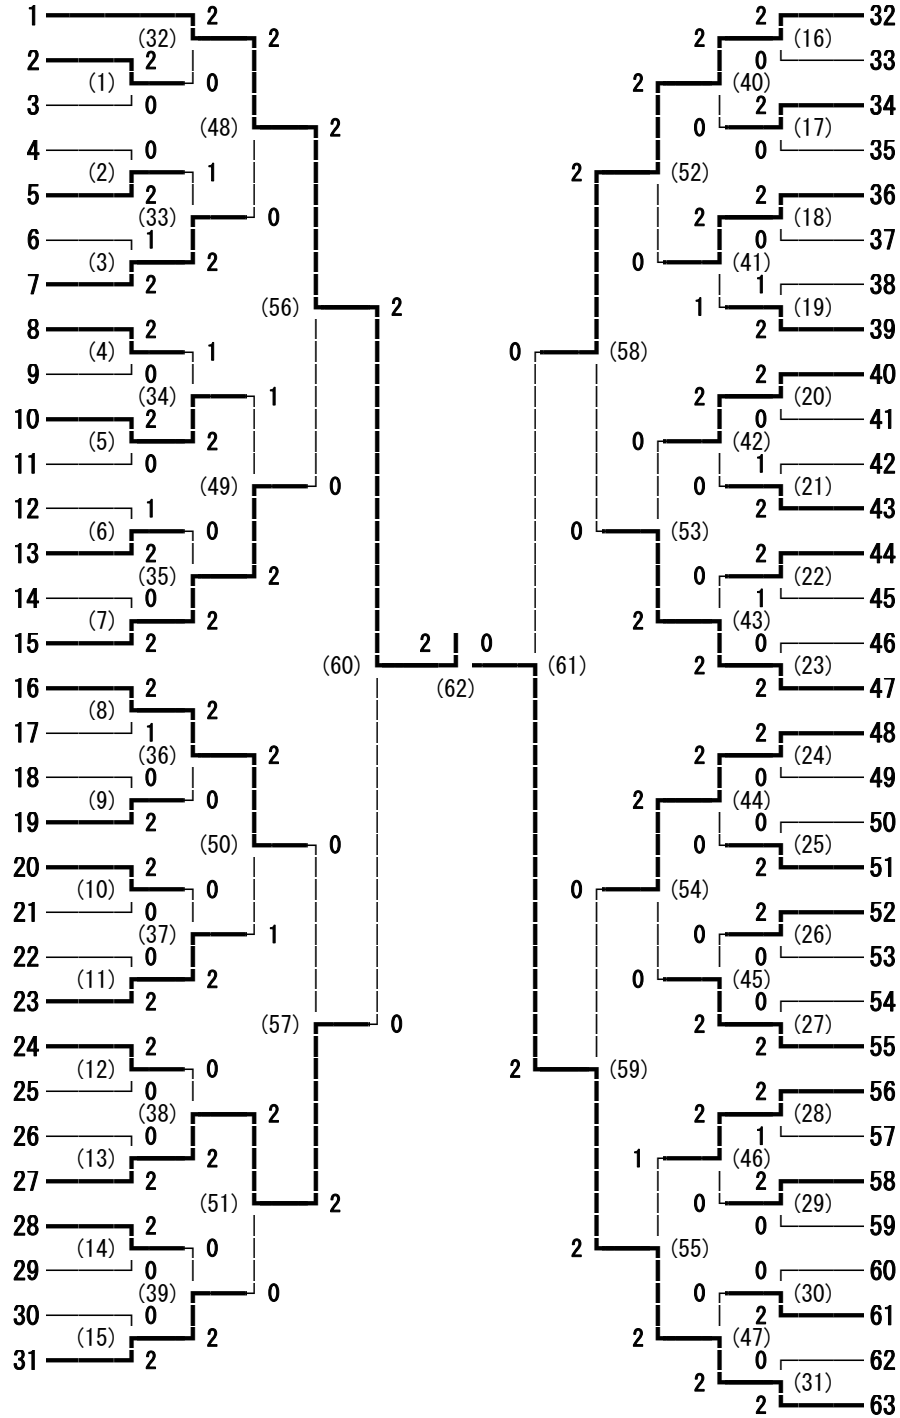

平成22年度中信地区ジュニア選手権大会 男子ダブルス

平成23年3月19日 松本市総合体育館

- 武田 大河・平林 佑介 (大町北)
- 奥原 慎・松尾 惟 (木曽青峰)
- 廣田 貴大・三澤 祥一郎 (松本県ヶ丘)
- 川船 智也・牛越 康仁 (松本第一)
- 北澤 一樹・酒井 龍王 (塩尻志学館)
- 白田 大亮・松澤 優 (豊科)
- 勝野 豪・矢花 舜 (池田工業)
- 宮川 竜昇・滝沢 祐貴 (田川)
- 宮澤 優太・中野 堅太 (穂高商業)
- 上澤 和貴・中村 孝晴 (松本美須々ヶ丘)
- 勝山 駿・今井 宏一 (梓川)
- 平林 拓也・青柳 俊貴 (松本工業)
- 島岡 祐輔・山口 淑幸 (松本深志)
- 下里 真史・種山 和樹 (松本蟻ヶ崎)
- 伊東 正成・西川 友貴 (松商学園)
- 島崎 良・栗空 良輔 (木曽青峰)
- 中野 遼平・キョドレックマッシュウ 悟志 (池田工業)
- 佐々木 竜也・山室 翼 (蘇南)
- 小澤 亮介・赤羽 頼親 (塩尻志学館)
- 關 幸一・久保山 雄飛 (明科)
- 清沢 光晴・奥原 昌史 (松本美須々ヶ丘)
- 赤津 力也・有馬 風樹 (松本筑摩)
- 降旗 恭平・若林 竜三 (大町北)
- 中山 凌輔・渡辺 健太 (松本県ヶ丘)
- 砂原 翔太・藤本 将伍 (松本第一)
- 鎌田 裕二・青木 拓也 (豊科)
- 白井 一晃・南 蒼樹 (松本深志)
- 岩原 正樹・後町 英彰 (松本工業)
- 吉澤 潤・青柳 慎 (松商学園)
- 六浦 優斗・春日 大樹 (田川)
- 百瀬 俊彦・西田 凌矢 (松本蟻ヶ崎)