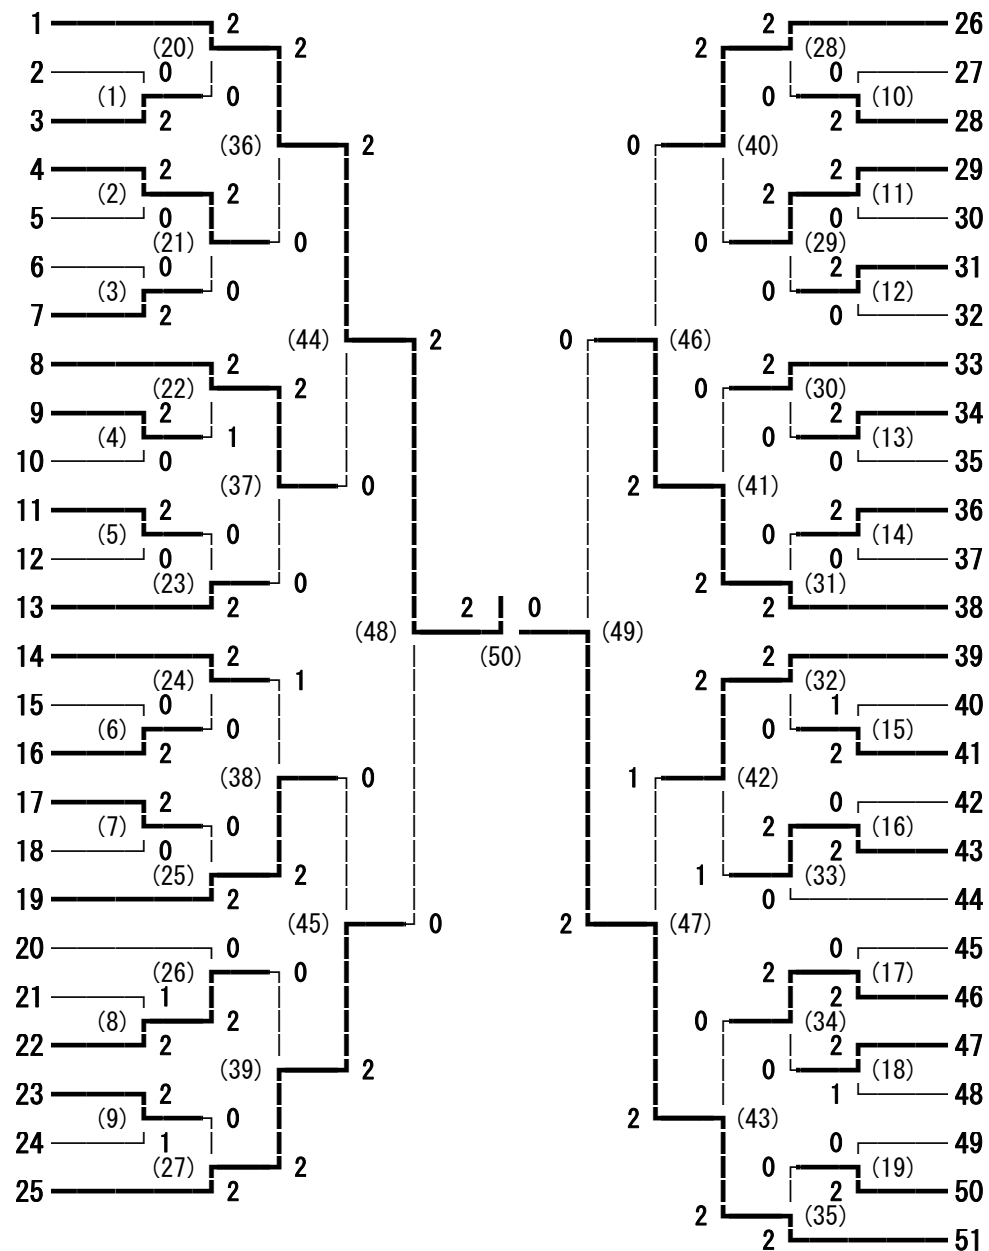

平成22年度中信地区ジュニア選手権大会 女子ダブルス

平成23年3月19日
松本市総合体育館

- 柴田 友紀・柏原 萌 (穂高商業)
- 金井 香帆・金田 真由子 (松本県ヶ丘)
- 一之瀬 友理・縣 さやか (松本蟻ヶ崎)
- 藤森 麻衣子・小口 杏奈 (松本美須ヶヶ丘)
- 服部 未里・大月 緋奈子 (梓川)
- 青木 美果・今泉 沙恵 (塩尻志学館)
- 山形 雪野・安藤 青空 (大町北)
- 金井 優希・駒村 美穂 (松本深志)
- 竹内 冴・三原 綾華 (松商学園)
- 岡村 瑞紀・増田 理吏花 (松本第一)
- 吉岡 咲・遠山 愛 (豊科)
- 竹内 優美・奥原 麻衣 (木曽青峰)
- 竹中 裕美香・塩原 優佳 (田川)
- 原田 佳奈・上松 祐奈 (松本蟻ヶ崎)
- 中村 愛理・三村 麻依 (松本第一)
- 和田 美春・近藤 江里華 (田川)
- 奥原 史奈・横川 侑香 (豊科)
- 青柳 早紀・武田 結真 (梓川)
- 百瀬 彩夏・野邑 沙代 (松本美須ヶヶ丘)
- 宇敷 希実・栗林 美彩 (松本県ヶ丘)
- 細井 年志子・山内 萌子 (塩尻志学館)
- 堀ノ内 美希・岩垂 理紗 (松商学園)
- 向澤 はるか・古田 三賀 (蘇南)
- 水谷 真澄美・西澤 さゆり (穂高商業)
- 矢澤 未来・上野 由希子 (木曽青峰)