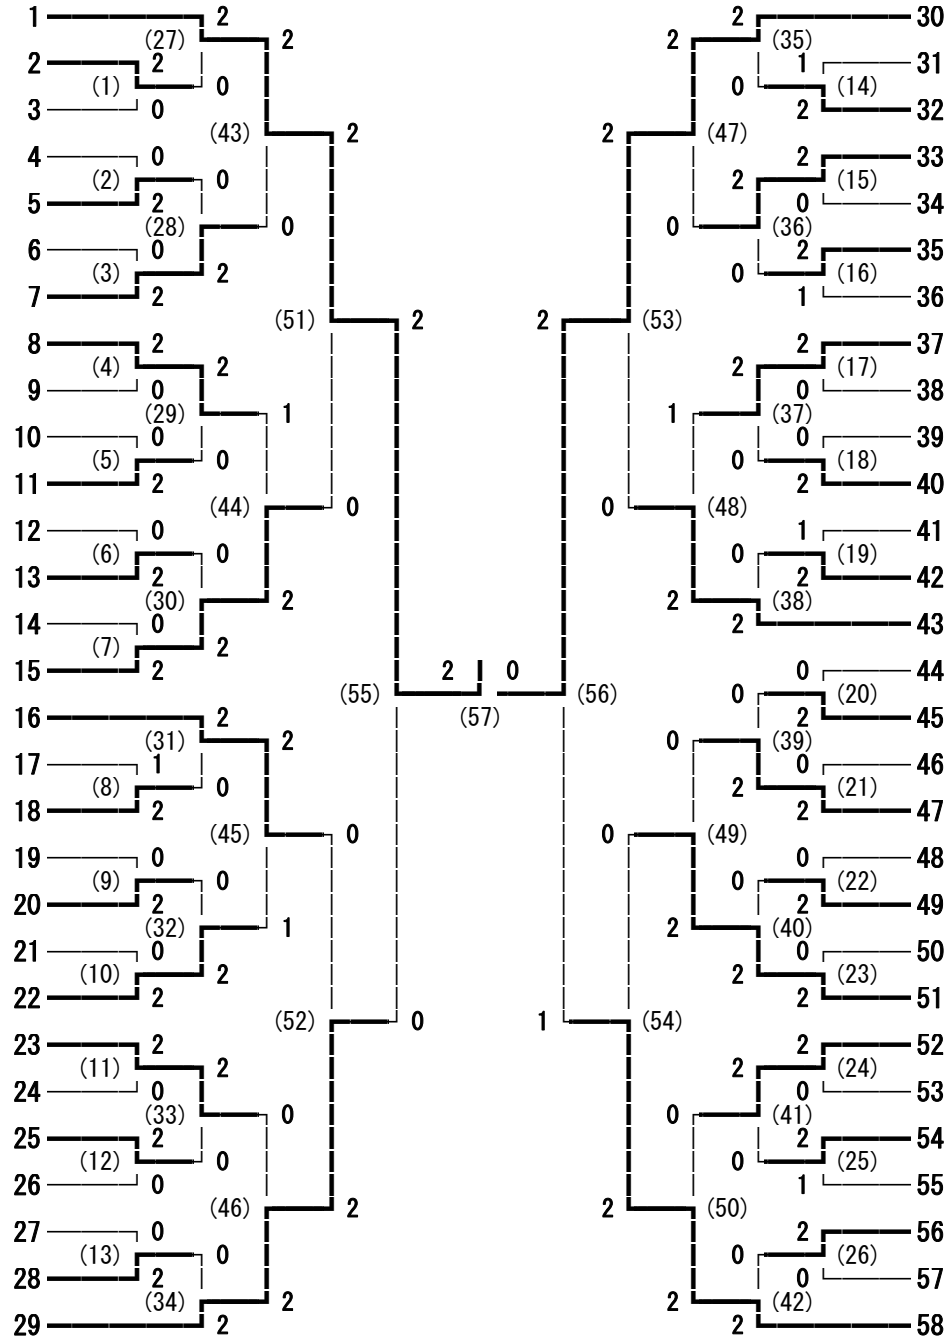

平成23年度中信ジュニアバドミントン選手権大会 男子ダブルス

平成24年3月17日
松本平広域公園体育館

勝野 銀太・唐澤 諒平	(豊科)
山本 勇士・宮川 遼太	(明科)
黒澤 諒太・菊地 恵一	(塩尻志学館)
胡桃 正太・藤森 尚哉	(田川)
清水 凌平・田中 杜雄	(松本深志)
手塚 敦也・西澤 忠正	(池田工業)
林 達也・斎藤 翼	(穂高商業)
三村 光成・奥原 昌史	(松本美須々丘)
桐原 一輝・古幡 順一	(松本工業)
三澤 祥一郎・花岡 慶秋	(松本県ケ丘)
大久保 彰洋・青柳 慎	(松商学園)
原 俊昂・大家 淳	(木曽青峰)
下里 真史・種山 和樹	(松本蟻ヶ崎)
上條 龍司・毛涯 晃	(松本第一)
勝野 凌矢・若林 竜三	(大町北)
田口 樹・伊佐治 大和	(蘇南)
高山 駿・高島 稔	(梓川)
市川 司・下川 祐樹	(穂高商業)
賀来 拓也・六浦 優斗	(田川)
千村 幸太郎・榎原 瑛介	(木曽青峰)
石田 昌也・松村 誠士郎	(松本深志)
酒井 龍王・鈴木 駿也	(塩尻志学館)
宮澤 翼・中山 祐紀	(池田工業)
壬生 颯史・須ヶ原 俊太	(松本県ケ丘)
橋本 拓実・小林 達弥	(松商学園)
北野 聖・武井 優大	(松本工業)
百瀬 友哉・堀内 大地	(エクセラン)
寺島 春樹・曾根原 健人	(豊科)
西田 凌矢・関島 康平	(松本蟻ヶ崎)

平成23年度中信ジュニアバドミントン選手権大会 女子ダブルス

平成24年3月17日
松本平広域公園体育館

平成23年度中信ジュニアバドミントン選手権大会 男子シングルス

平成24年3月17日
松本平広域公園体育館

平成23年度中信ジュニアバドミントン選手権大会 女子シングルス

平成24年3月17日
松本平広域公園体育館

- 柏原 萌 (穂高商業)
- 平林 志織 (松本県ケ丘)
- 上條 明穂 (松本深志)
- 小澤 翠々香 (松本第一)
- 上野 由希子 (木曽青峰)
- 染野 綾音 (塩尻志学館)
- 百瀬 彩夏 (松本美須々丘)
- 和田 奈々美 (蘇南)
- 立川 香乃 (大町北)
- 藤原 ゆき (エクセラン)
- 竹中 裕美香 (田川)
- 服部 未里 (梓川)
- 小松 瑞季 (豊科)
- 青柳 香澄 (松本蟻ヶ崎)
- 丸山 慧香 (松商学園)
- 井口 瞳 (大町北)
- 古畑 有佳子 (木曽青峰)
- 倉田 香里 (田川)
- 上條 美咲 (エクセラン)
- 上條 莉菜 (塩尻志学館)
- 小林 加奈 (梓川)
- 塩入 紫ず香 (松本県ケ丘)
- 荒井 美沙季 (豊科)
- 塚本 みちる (蘇南)
- 赤廣 春奈 (松本美須々丘)
- 川尻 彩恵 (松本深志)
- 宮阪 由妃乃 (穂高商業)
- 中谷 美樹 (松商学園)
- 井原 奏 (松本蟻ヶ崎)