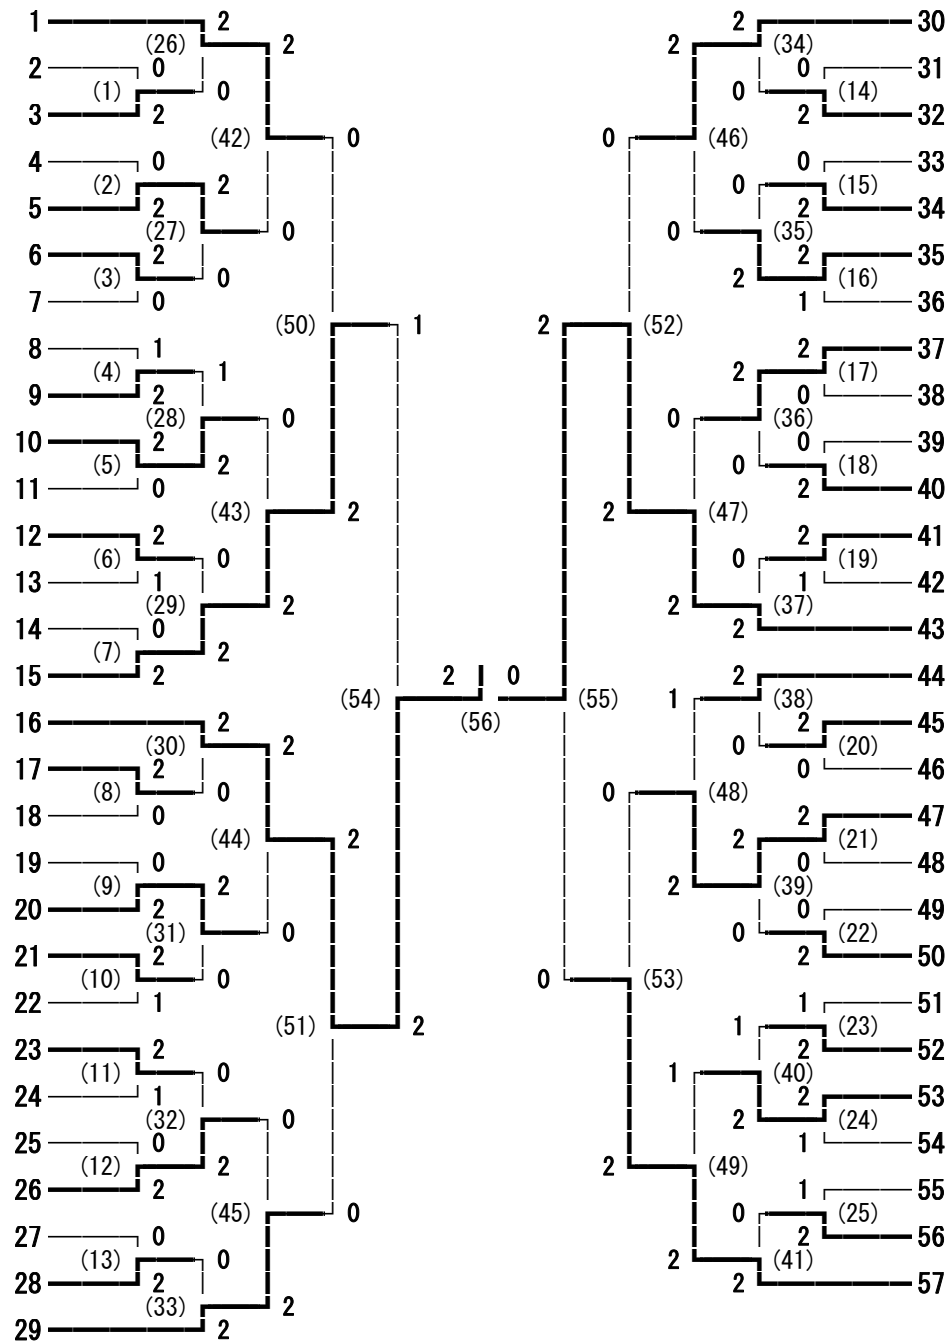

平成23年度中信ジュニアバドミントン選手権大会 男子ダブルス

平成24年3月17日
松本平広域公園体育館

勝野 銀太・唐澤 諒平	(豊科)
山本 勇士・宮川 遼太	(明科)
黒澤 諒太・菊地 恵一	(塩尻志学館)
胡桃 正太・藤森 尚哉	(田川)
清水 凌平・田中 杜雄	(松本深志)
手塚 敦也・西澤 忠正	(池田工業)
林 達也・斎藤 翼	(穂高商業)
三村 光成・奥原 昌史	(松本美須々丘)
桐原 一輝・古幡 順一	(松本工業)
三澤 祥一郎・花岡 慶秋	(松本県ケ丘)
大久保 彰洋・青柳 慎	(松商学園)
原 俊昂・大家 淳	(木曽青峰)
下里 真史・種山 和樹	(松本蟻ヶ崎)
上條 龍司・毛涯 晃	(松本第一)
勝野 凌矢・若林 竜三	(大町北)
田口 樹・伊佐治 大和	(蘇南)
高山 駿・高島 稔	(梓川)
市川 司・下川 祐樹	(穂高商業)
賀来 拓也・六浦 優斗	(田川)
千村 幸太郎・榎原 瑛介	(木曽青峰)
石田 昌也・松村 誠士郎	(松本深志)
酒井 龍王・鈴木 駿也	(塩尻志学館)
宮澤 翼・中山 祐紀	(池田工業)
壬生 颯史・須ヶ原 俊太	(松本県ケ丘)
橋本 拓実・小林 達弥	(松商学園)
北野 聖・武井 優大	(松本工業)
百瀬 友哉・堀内 大地	(エクセラン)
寺島 春樹・曾根原 健人	(豊科)
西田 凌矢・関島 康平	(松本蟻ヶ崎)