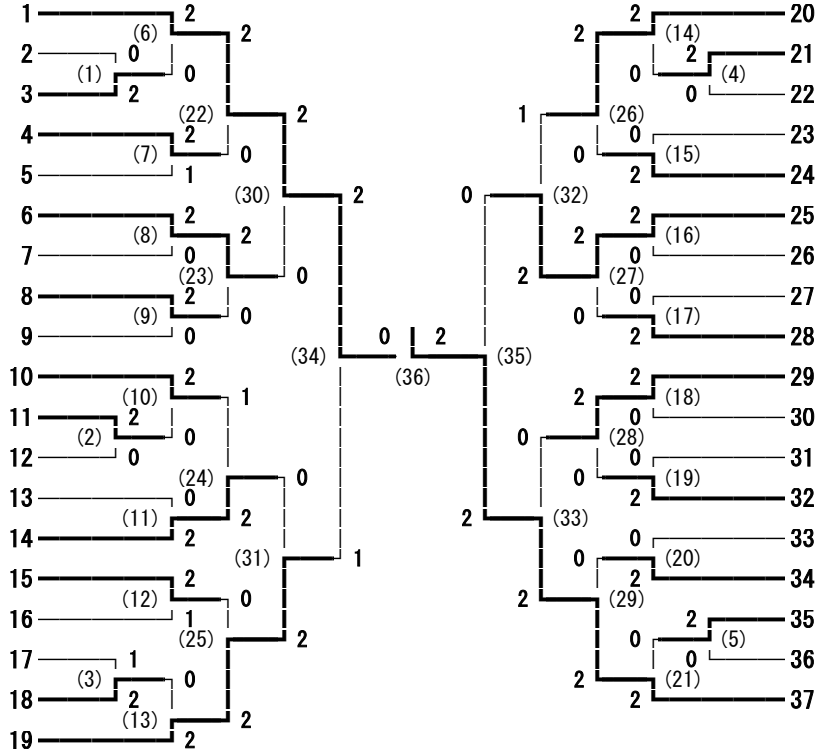

中信地区ジュニアバドミントン大会 女子ダブルス

松本平広域運動公園体育館

2014年3月15日

- 田中 晶・古木 萌花 (大町北)
- 唐澤 夕華・平林 彩乃 (明科)
- 三浦 夏海・佐藤 花耶 (松本美須ヶヶ丘)
- 飯島 梢・北澤 朋那津 (豊科)
- 唐澤 美津妃・百瀬 晴 (松本蟻ヶ崎)
- 塩原 知夏・宗像 遥瑠 (梓川)
- 丸山 未来・進藤 柚乃 (松本県ヶ丘)
- 起 雪葉・山口 莉穂 (木曽青峰)
- 山田 明美・藤井 璃乃 (田川)
- 百瀬 葵・酒井 麻帆 (松本美須ヶヶ丘)
- 金井 真希・松岡 晴 (松本深志)
- 紅林 早紀・上條 妃咲美 (塩尻志学館)
- 海道 咲希・相澤 樹里亜 (明科)
- 平柄 菜夏子・荒井 志歩 (豊科)
- 赤羽 真菜・前島 菜々子 (松商学園)
- 三村 彩子・田村 実咲 (松本蟻ヶ崎)
- 下平 あかね・渡辺 有紀 (梓川)
- 望月 菜々子・渡村 萌加 (田川)
- 上嶋 冬華・松島 あゆみ (松本県ヶ丘)

- 宮崎 愛美・郷津 里佳 (豊科)
- 米窪 彩水・熊井 真央 (松本県ヶ丘)
- 小沢 瑞希・上條 萌子 (松本蟻ヶ崎)
- 矢崎 つくし・山田 涼葉 (梓川)
- 滝澤 華歩・小澤 佳代 (明科)
- 寺澤 優・下島 真紀 (松商学園)
- 佐藤 ひで・加順 梨紗 (塩尻志学館)
- 藤森 美咲・齋藤 実樹子 (田川)
- 熊谷 菜月・手塚 葵 (松本美須ヶヶ丘)
- 山本 有梨沙・山田 萌 (穂高商業)
- 野村 咲菜恵・小林 加奈 (梓川)
- 中野 愛珠・中込 里穂 (田川)
- 倉科 絵梨香・保科 文香 (松本県ヶ丘)
- 太田 美南・小澤 美羽 (塩尻志学館)
- 大厩 理央・吉澤 萌花 (大町北)
- 塚原 鈴香・桑山 美七海 (松本第一)
- 白澤 いちえ・川上 あや (豊科)
- 水野 朝美・赤羽 紗季 (松本蟻ヶ崎)