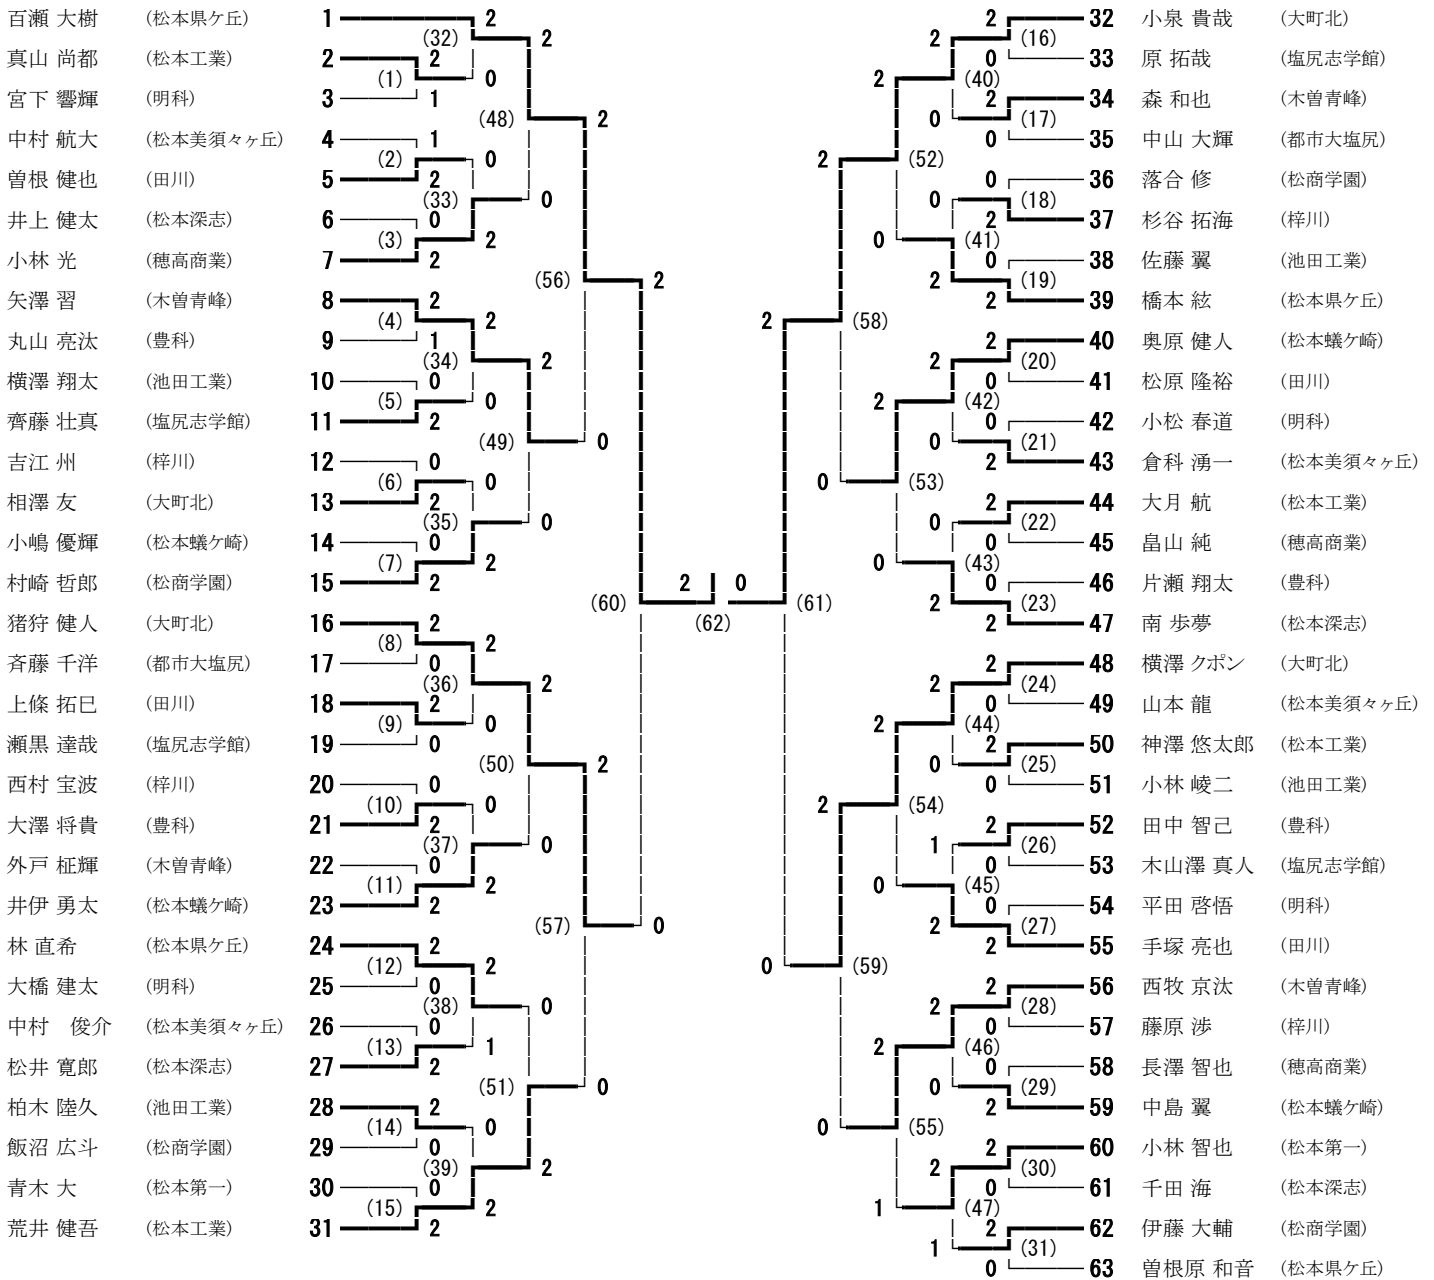

中信地区ジュニアバドミントン大会 男子ダブルス

松本平広域運動公園体育館

2014年3月15日

百瀬 大樹・曾根原 和音 (松本県ヶ丘)	1	2	2	27	井伊 勇太・奥原 健人 (松本蟻ヶ崎)
今井 雅也・藤木 響太 (松本工業)	2	(21) 2	2	28	古賀 尚行・宮澤 慶弥 (松本美須ヶヶ丘)
小林 智也・青木 大 (松本第一)	3	(1) 0	0	29	山崎 康平・石川 凌 (池田工業)
西村 宝波・井水 瑞貴 (梓川)	4	2	(37) 2	30	藤田 滉平・山下 拓真 (木曾青峰)
中田 啓吾・三澤 恭平 (松本蟻ヶ崎)	5	(2) 2	2	31	瀬黒 駿哉・古谷 涼太 (塩尻志学館)
上原 勇也・降旗 将希 (大町北)	6	0	(22) 0	32	中山 大輝・斉藤 千洋 (都市大塩尻)
小林 峻二・柏木 陸久 (池田工業)	7	(3) 2	1	33	田中 智己・大澤 将貴 (豊科)
木山澤 真人・塩原 誠也 (塩尻志学館)	8	2	(45) 2	34	小林 光・畠山 純 (穂高商業)
山本 龍・中村 航大 (松本美須ヶヶ丘)	9	(23) 0	1	35	小澤 将司・真山 尚都 (松本工業)
井上 健太・林 佑哉 (松本深志)	10	(4) 2	(38) 0	36	小松 春道・大橋 建太 (明科)
山本 将太郎・大久保 周馬 (豊科)	11	2	(49) 2	37	落合 修・飯沼 広斗 (松商学園)
中村 優希・牛山 竜 (松商学園)	12	(5) 0	0	38	小松原 吏功・濱 悠貴 (松本深志)
矢澤 習・平田 真登 (木曾青峰)	13	0	(24) 2	39	橋本 紘・林 直希 (松本県ヶ丘)
猪狩 健人・横澤 クボン (大町北)	14	2	(49) 2	40	南 歩夢・松井 寛郎 (松本深志)
森 和也・中洞 章 (木曾青峰)	15	(25) 0	2	41	杉谷 拓海・吉江 州 (梓川)
浅井 寛章・西窪 稜 (松本県ヶ丘)	16	(6) 2	0	42	中村 大地・齋藤 愛気 (豊科)
平田 啓悟・宮下 響輝 (明科)	17	0	(39) 2	43	大月 航・中谷 智樹 (松本工業)
矢澤 尚也・仲田 寿成 (松本深志)	18	(7) 2	2	44	伊藤 大輔・唐沢 綾太 (松商学園)
村崎 哲郎・吉田 翔真 (松商学園)	19	2	(26) 0	45	中村 俊介・倉科 湧一 (松本美須ヶヶ丘)
手塚 亮也・上條 拓巳 (田川)	20	0	(46) 0	46	西牧 京汰・外戸 柁輝 (木曾青峰)
丸山 亮汰・片瀬 翔太 (豊科)	21	(8) 2	2	47	亀井 慶太・横澤 翔太 (池田工業)
望月 優介・石川 輝征 (松本美須ヶヶ丘)	22	(27) 0	0	48	根橋 京輔・宮島 香 (松本県ヶ丘)
中島 翼・小嶋 優輝 (松本蟻ヶ崎)	23	(9) 2	0	49	美邊 浩・松澤 嶺 (塩尻志学館)
小阪 海輝・中谷 純也 (梓川)	24	0	(40) 0	50	曾根 健也・松原 隆裕 (田川)
齊藤 壮真・原 拓哉 (塩尻志学館)	25	(10) 2	0	51	兵頭 祥太郎・中西 空良 (松本蟻ヶ崎)
荒井 健吾・神澤 悠太郎 (松本工業)	26	(28) 2	2	52	小泉 貴哉・降幡 宏紀 (大町北)

中信地区ジュニアバドミントン大会 男子シングルス

松本平広域運動公園体育館

2014年3月15日

# 中信地区ジュニアバドミントン大会 女子ダブルス

松本平広域運動公園体育館

2014年3月15日

- 田中 晶・古木 萌花 (大町北)
- 唐澤 夕華・平林 彩乃 (明科)
- 三浦 夏海・佐藤 花耶 (松本美須ヶヶ丘)
- 飯島 梢・北澤 朋那津 (豊科)
- 唐澤 美津妃・百瀬 晴 (松本蟻ヶ崎)
- 塩原 知夏・宗像 遥瑠 (梓川)
- 丸山 未来・進藤 柚乃 (松本県ヶ丘)
- 起 雪葉・山口 莉穂 (木曽青峰)
- 山田 明美・藤井 璃乃 (田川)
- 百瀬 葵・酒井 麻帆 (松本美須ヶヶ丘)
- 金井 真希・松岡 晴 (松本深志)
- 紅林 早紀・上條 妃咲美 (塩尻志学館)
- 海道 咲希・相澤 樹里亜 (明科)
- 平柄 菜夏子・荒井 志歩 (豊科)
- 赤羽 真菜・前島 菜々子 (松商学園)
- 三村 彩子・田村 実咲 (松本蟻ヶ崎)
- 下平 あかね・渡辺 有紀 (梓川)
- 望月 菜々子・渡村 萌加 (田川)
- 上嶋 冬華・松島 あゆみ (松本県ヶ丘)