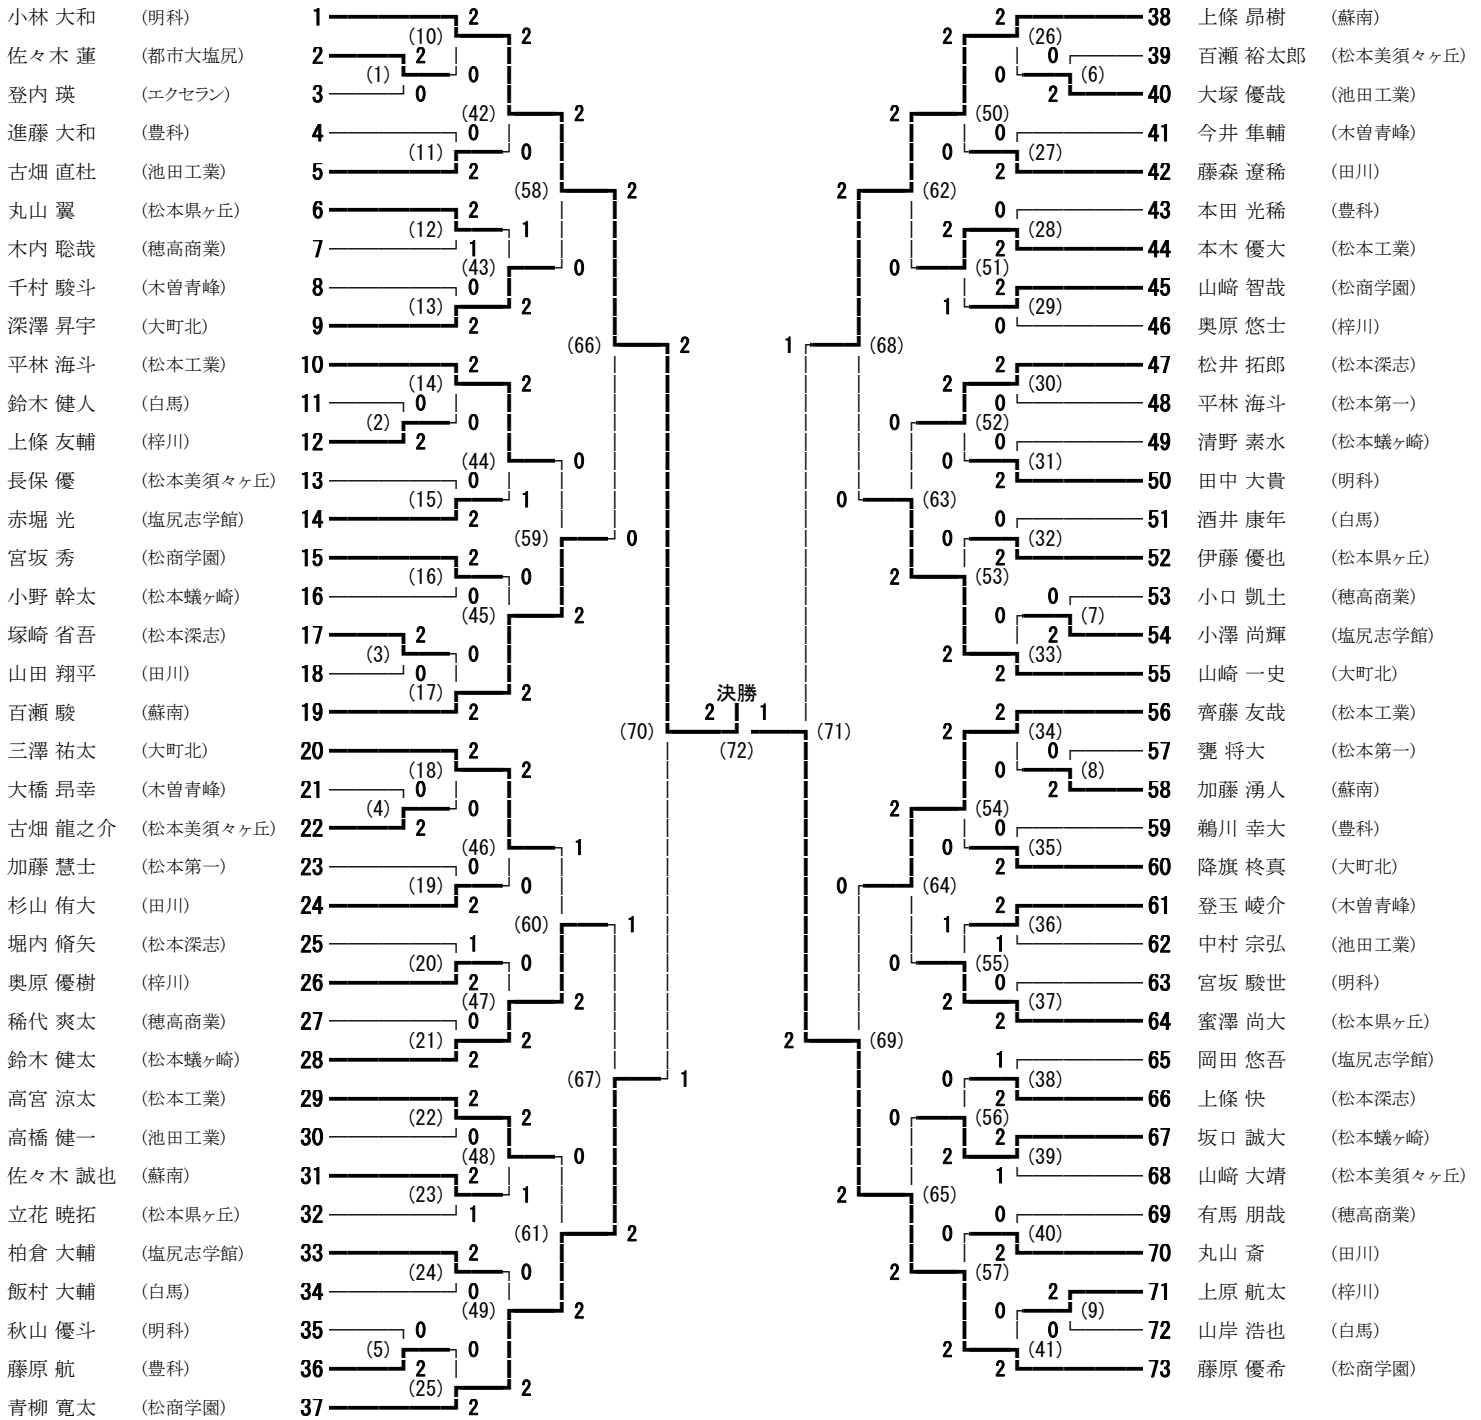

平成27年度 中信地区ジュニア選手権大会 女子ダブルス

平成28年3月21日 松本市総合体育館

酒井 優・尾澤 梨緒 (松商学園)	1	2	2	2	2	26	下嶋 ほのか・津野 琴音 (蘇南)			
松田 唯・布山 香純 (梓川)	2	(20)	0	2	2	(28)	後藤 紗奈・今市 百音 (松本県ヶ丘)			
所 南波・塩原 久瑠実 (塩尻志学館)	3	(1)	2	0	0	2	(10)	27		
古畑 陽菜・三矢 怜奈 (松本県ヶ丘)	4	2	(36)	0	2	0	28			
塩原 彩耶・大堀 和佳奈 (松本第一)	5	(2)	0	2	2	(40)	0	29		
松原 かのん・高樋 真琴 (木曾青峰)	6	2	(21)	0	0	0	(11)	30		
吉澤 彩芽・百瀬 美紗 (穂高商業)	7	(3)	0	2	2	(29)	2	31		
西村 美菜・新井 早季 (松本美須々ヶ丘)	8	2	(44)	2	2	2	(12)	32		
宮下 弥緒・長嶺 ほのか (豊科)	9	(22)	0	2	1	(46)	0	33		
加藤 葉月・酒井 愛永 (田川)	10	(4)	2	0	0	1	(30)	34		
刈間 玲奈・関森 未菜 (松本蟻ヶ崎)	11	2	(37)	0	0	2	0	(13)	35	
尾崎 雅・熊原 夏美 (都市大塩尻)	12	(5)	0	2	2	(41)	2	36		
中西 ひなた・織田 渚 (大町・大町北)	13	2	(23)	2	0	0	2	(14)	37	
百瀬 悠里・水野 紗愛 (塩尻志学館)	14	2	(48)	2	2	2	(31)	38		
高橋 美久・川崎 菜乃佳 (松本第一)	15	(24)	2	2	2	(50)	2	39		
降籬 あかり・黒田 香純 (田川)	16	(6)	0	0	0	(49)	0	40		
栗原 綾・村田 彩夏 (豊科)	17	2	(38)	0	2	2	0	(15)	41	
竹澤 咲紀・中村 明日香 (松本県ヶ丘)	18	(7)	0	0	0	(42)	0	1	42	
宗像 歩杏・小林 真菜美 (梓川)	19	2	(25)	0	2	2	0	2	(16)	43
小林 琉夏・佐々木 美紀 (松本深志)	20	0	(45)	1	2	(47)	2	2	44	
下川 紗希・宮田 くぬぎ (大町・大町北)	21	(26)	0	0	2	2	2	2	(17)	45
高樋 奈々・古野 成美 (木曾青峰)	22	(8)	2	2	0	0	0	(34)	46	
増澤 桃花・丸山 舞香 (穂高商業)	23	0	(39)	2	2	0	1	(18)	47	
森山 葵・木村 彩乃 (松本美須々ヶ丘)	24	(9)	0	0	2	(43)	2	2	48	
松本 周夕・村瀬 万希子 (松本蟻ヶ崎)	25	2	(27)	2	2	0	2	(19)	49	
						2	0	(35)	50	
						2	2	51		

平成27年度 中信地区ジュニア選手権大会 男子シングルス

平成28年3月21日 松本市総合体育館