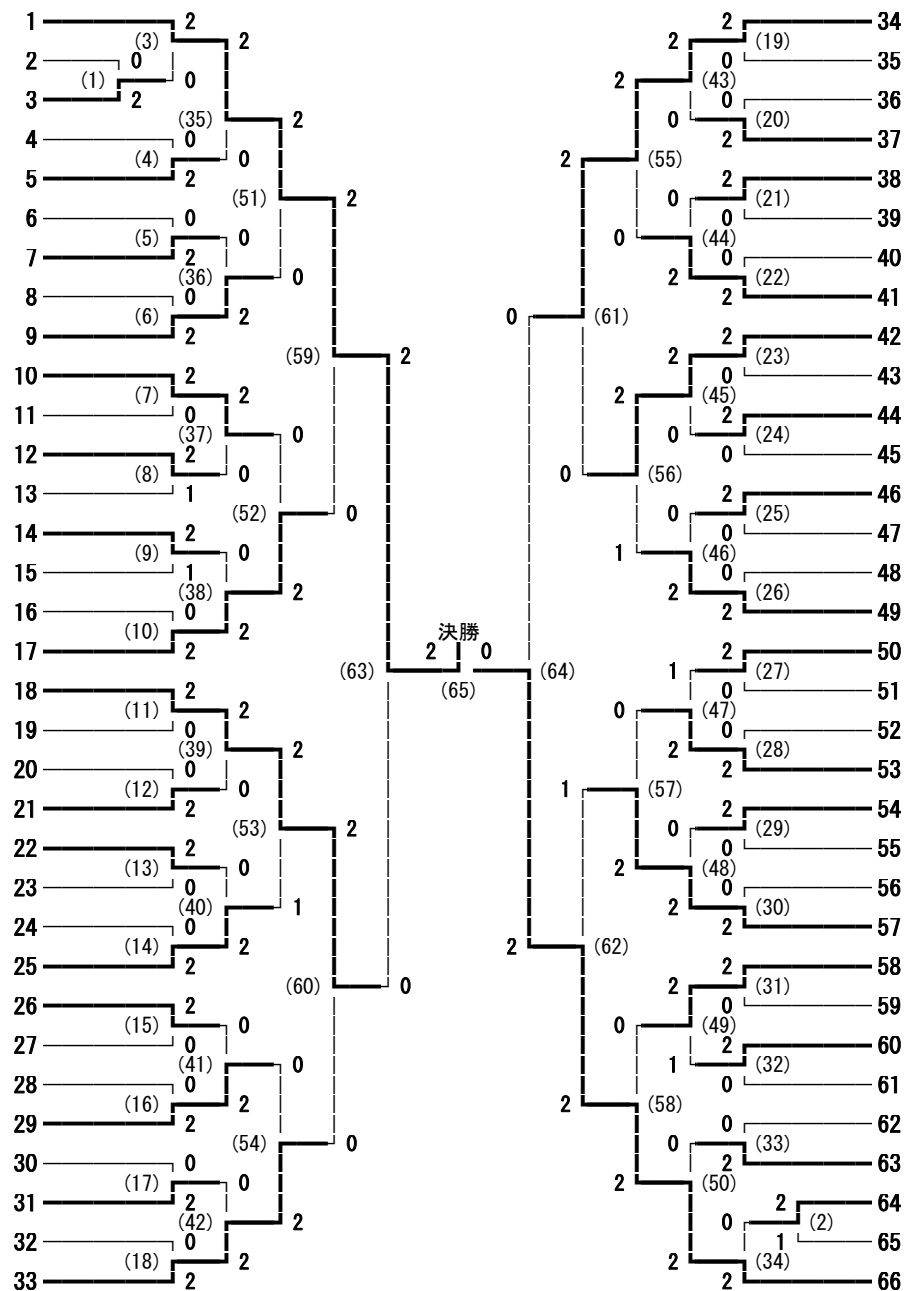

平成27年度 中信地区ジュニア選手権大会 男子ダブルス

平成28年3月21日 松本市総合体育館

- 青柳 寛太・藤原 優希 (松商学園)
- 塚本 皓太・真野 温人 (松本県ヶ丘)
- 小澤 尚輝・有賀 悠馬 (塩尻志学館)
- 中野 啓汰・内野 慧 (豊科)
- 深澤 昇宇・仁科 祐一郎 (大町北)
- 丸山 斎・初崎 堅斗 (田川)
- 古畑 龍之介・山下 来紀 (松本美須ヶヶ丘)
- 太谷 兼二郎・丸山 大地 (池田工業)
- 佐々木 誠也・加藤 湧人 (蘇南)
- 鈴木 健太・小野 幹太 (松本蟻ヶ崎)
- 宮川 颯太・伊東 蓮 (松本工業)
- 稀代 爽太・佐藤 和樹 (穂高商業)
- 加藤 慧士・平林 海斗 (松本第一)
- 關 拓巳・宮坂 駿世 (明科)
- 大橋 昂幸・丸山 駿 (木曾青峰)
- 太田 耕司・笠原 大河 (梓川)
- 松井 拓郎・野村 海斗 (松本深志)
- 山崎 一史・三澤 祐太 (大町北)
- 青木 大典・一之瀬 向稀 (松商学園)
- 鵜川 幸大・藤原 航 (豊科)
- 上條 寛士・春日 友貴 (蘇南)
- 奥原 悠士・奥原 優樹 (梓川)
- 青木 倫太郎・山田 翔平 (田川)
- 酒井 康年・太田 康介 (白馬)
- 清水 健太・渡邊 陽也 (松本県ヶ丘)
- 柏倉 大輔・中村 海斗 (塩尻志学館)
- 濱中 武士・秋山 優斗 (明科)
- 有賀 宏行・丸山 大樹 (松本蟻ヶ崎)
- 中村 宗弘・高橋 健一 (池田工業)
- 三浦 啓之朗・今井 隼輔 (木曾青峰)
- 坪田 聖也・百瀬 裕太郎 (松本美須ヶヶ丘)
- 安藤 嘉芸・松村 駿之介 (松本深志)
- 高宮 涼太・藤井 光彦 (松本工業)

平成27年度 中信地区ジュニア選手権大会 女子ダブルス

平成28年3月21日 松本市総合体育館

酒井 優・尾澤 梨緒 (松商学園)	1	2	2	2	2	26	下嶋 ほのか・津野 琴音 (蘇南)			
松田 唯・布山 香純 (梓川)	2	(20)	0	2	2	(28)	後藤 紗奈・今市 百音 (松本県ヶ丘)			
所 南波・塩原 久瑠実 (塩尻志学館)	3	(1)	2	0	0	2	(10)	27		
古畑 陽菜・三矢 怜奈 (松本県ヶ丘)	4	2	(36)	0	2	0	28			
塩原 彩耶・大堀 和佳奈 (松本第一)	5	(2)	0	2	2	(40)	0	29		
松原 かのん・高樋 真琴 (木曾青峰)	6	2	(21)	0	0	0	(11)	30		
吉澤 彩芽・百瀬 美紗 (穂高商業)	7	(3)	0	2	2	(29)	2	31		
西村 美菜・新井 早季 (松本美須々ヶ丘)	8	2	(44)	2	2	2	(12)	32		
宮下 弥緒・長嶺 ほのか (豊科)	9	(22)	0	2	1	(46)	0	33		
加藤 葉月・酒井 愛永 (田川)	10	(4)	2	0	0	1	(30)	34		
刈間 玲奈・関森 未菜 (松本蟻ヶ崎)	11	2	(37)	0	0	2	0	(13)	35	
尾崎 雅・熊原 夏美 (都市大塩尻)	12	(5)	0	2	2	(41)	2	36		
中西 ひなた・織田 渚 (大町・大町北)	13	2	(23)	2	0	0	2	(14)	37	
百瀬 悠里・水野 紗愛 (塩尻志学館)	14	2	(48)	2	2	2	(31)	38		
高橋 美久・川崎 菜乃佳 (松本第一)	15	(24)	2	2	2	(50)	2	39		
降籬 あかり・黒田 香純 (田川)	16	(6)	0	0	0	(49)	0	40		
栗原 綾・村田 彩夏 (豊科)	17	2	(38)	0	2	2	0	(15)	41	
竹澤 咲紀・中村 明日香 (松本県ヶ丘)	18	(7)	0	0	0	(42)	0	1	42	
宗像 歩杏・小林 真菜美 (梓川)	19	2	(25)	0	2	2	0	2	(16)	43
小林 琉夏・佐々木 美紀 (松本深志)	20	0	(45)	1	2	(47)	2	2	44	
下川 紗希・宮田 くぬぎ (大町・大町北)	21	(26)	0	0	2	2	2	2	(17)	45
高樋 奈々・古野 成美 (木曾青峰)	22	(8)	2	2	0	0	0	(34)	46	
増澤 桃花・丸山 舞香 (穂高商業)	23	0	(39)	2	2	0	1	(18)	47	
森山 葵・木村 彩乃 (松本美須々ヶ丘)	24	(9)	0	0	2	(43)	2	2	48	
松本 周夕・村瀬 万希子 (松本蟻ヶ崎)	25	2	(27)	2	2	0	2	(19)	49	
						2	0	(35)	50	
						2	2	51		