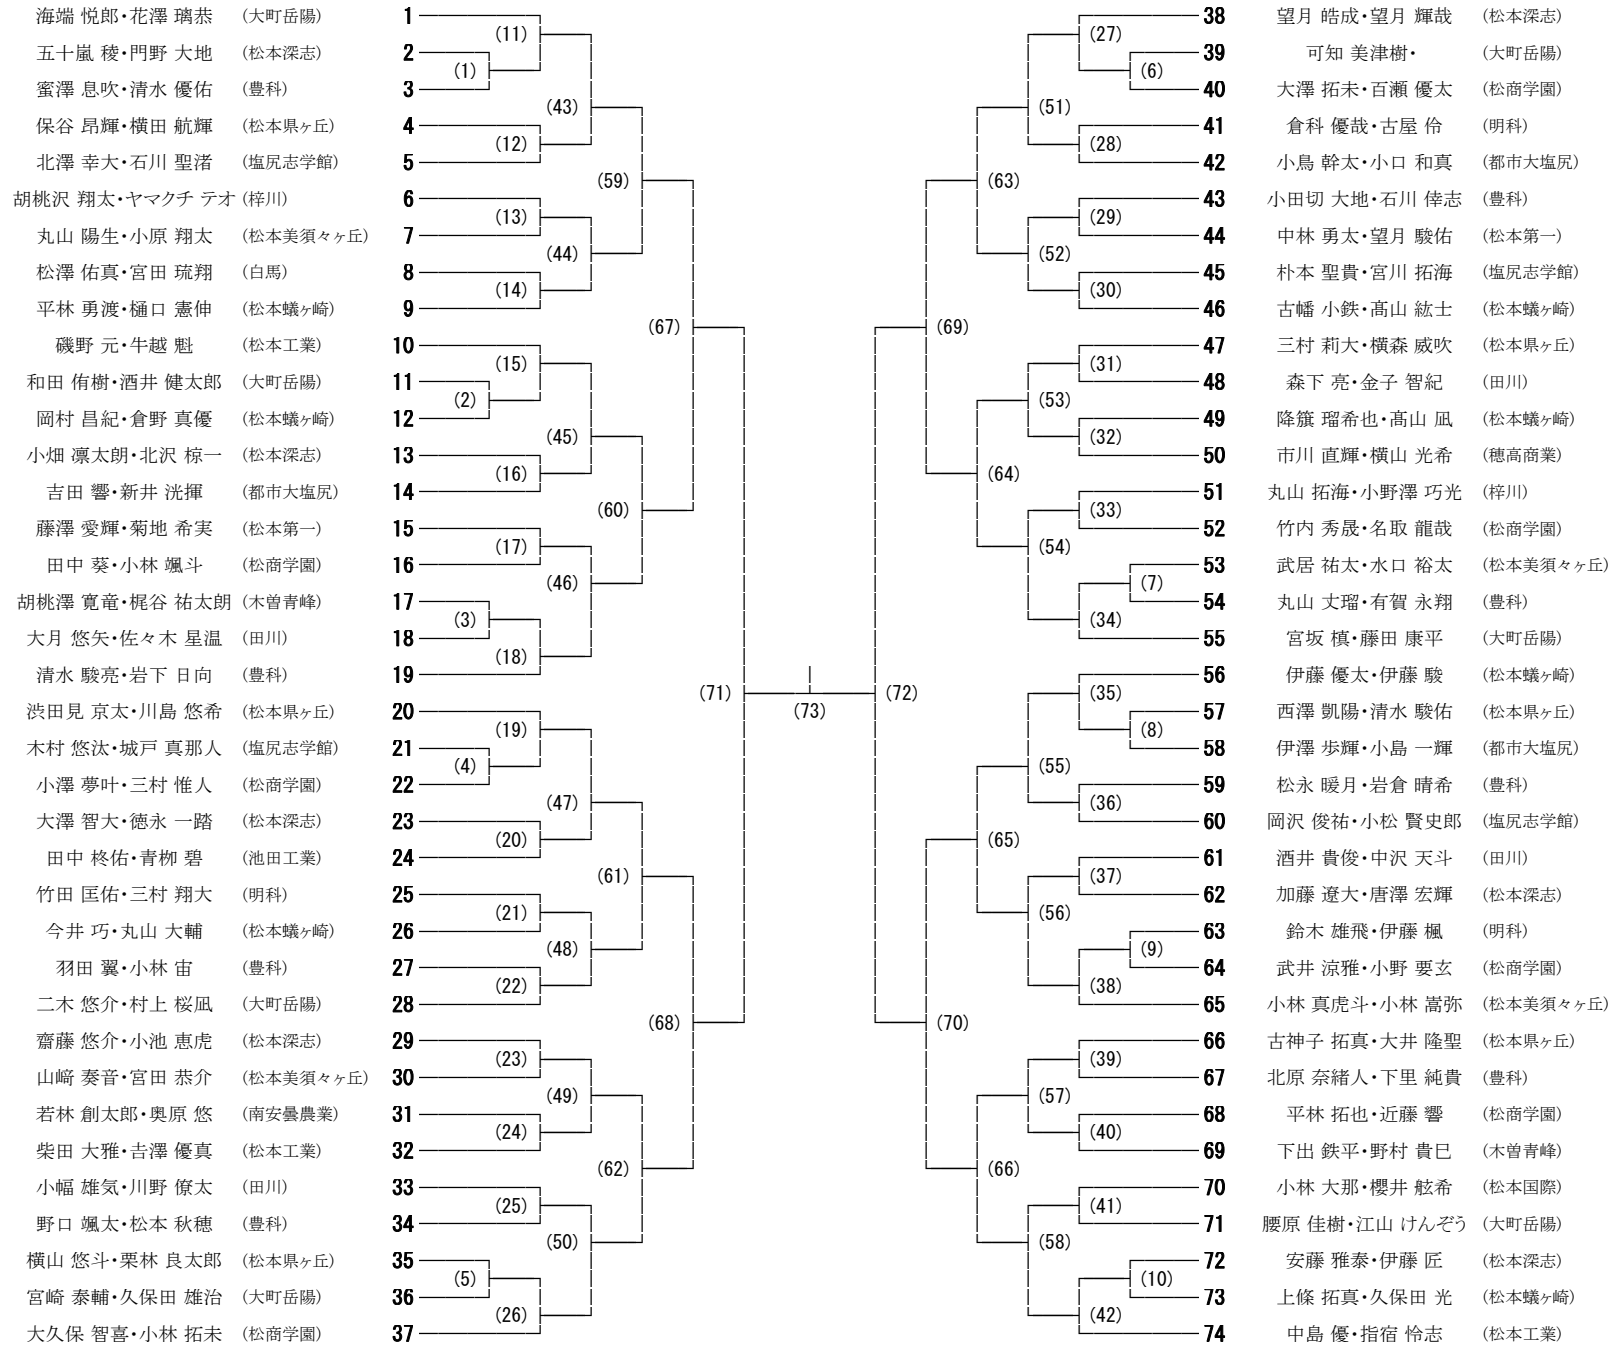

中信地区ジュニア選手権 男子ダブルス

2021年3月13日
信州スカイパーク体育館