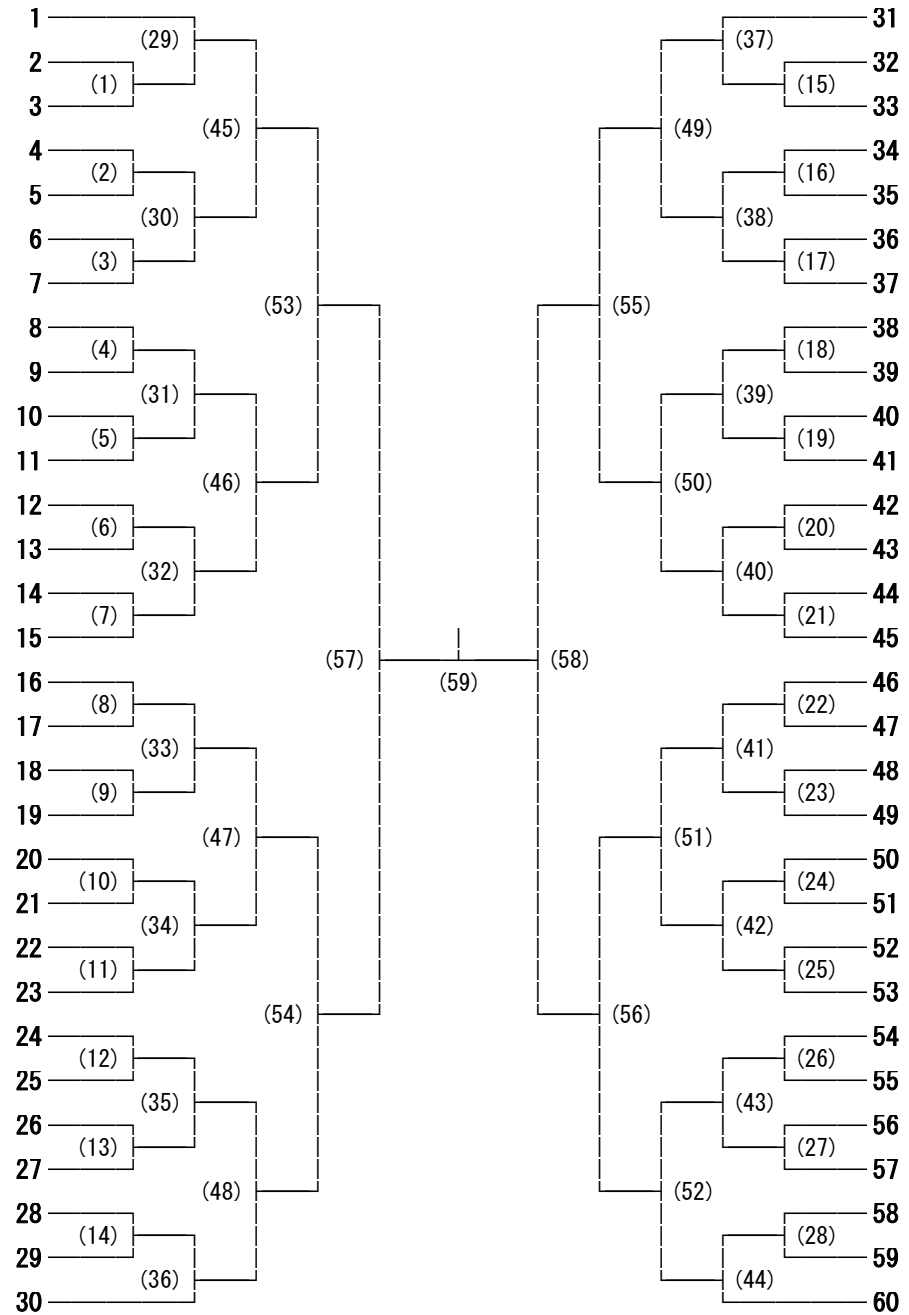

以上よろしく申し上げます。

中信地区ジュニア選手権 男子ダブルス

2021年3月13日
信州スカイパーク体育館

中信地区ジュニア選手権 女子ダブルス

2021年3月13日
信州スカイパーク体育館

中信地区高校一年生バドミントン大会 男子ダブルス

2021年3月13日
信州スカイパーク体育館

- 青柳 好也・北澤 拓真 (ウェルネス長野)
- 降旗 蒼・水野 颯人 (深志/池田工)
- 小池 隼斗・生富 和人 (豊科)
- 越後 温翔・師岡 賢佑 (松本美須々ヶ丘)
- 丸山 虎太郎・浅川 五樹 (松本県ヶ丘)
- 鳥山 琉生・本村 蓮天 (都市大塩尻)
- 今井 雄貴・福井 祥太 (塩尻志学館)
- 清野 宙・小林 陽史 (松本工業)
- 古市 雅典・山田 陽向 (松本蟻ヶ崎)
- 田口 正清・浅田 健仁 (松本県ヶ丘)
- 矢口 星河・濱谷 天冨 (大町岳陽)
- 柴田 幸之介・柴田 蓮太郎 (松商学園)
- 松井 和音・綱脇 恭宏 (松本深志)
- 大橋 秀悠・吉川 寛哉 (都市大塩尻)
- 岡田 弘貴・三輪 陽希 (豊科)
- 勝山 流星・中村 優月 (松本第一)
- 両角 僚介・小林 蓮 (松本美須々ヶ丘)
- 今井 陽翔・吉江 春樹 (塩尻志学館)
- 高野 誠也・橋本 将暉 (田川)
- 金澤 柁・溝口 智也 (穂高商業)
- 平林 大知・赤羽 優希 (松本深志)
- 金井 隆太・安藤 心葵 (豊科)
- 荒井 琉偉・田中 凱也 (松本県ヶ丘)
- 山浦 満喜・須山 翔太 (松本蟻ヶ崎)
- 那須 大聖・山口 才蔵 (豊科)
- 野口 湧太・青柳 幹一 (松本工業)
- 小池 一輝・村上 隼平 (都市大塩尻)
- 百瀬 陸人・大輪 蒼空 (松本県ヶ丘)
- 中塚 壮・竹野 太一 (塩尻志学館)
- 鈴木 凌空・松葉 達哉 (池田工業)