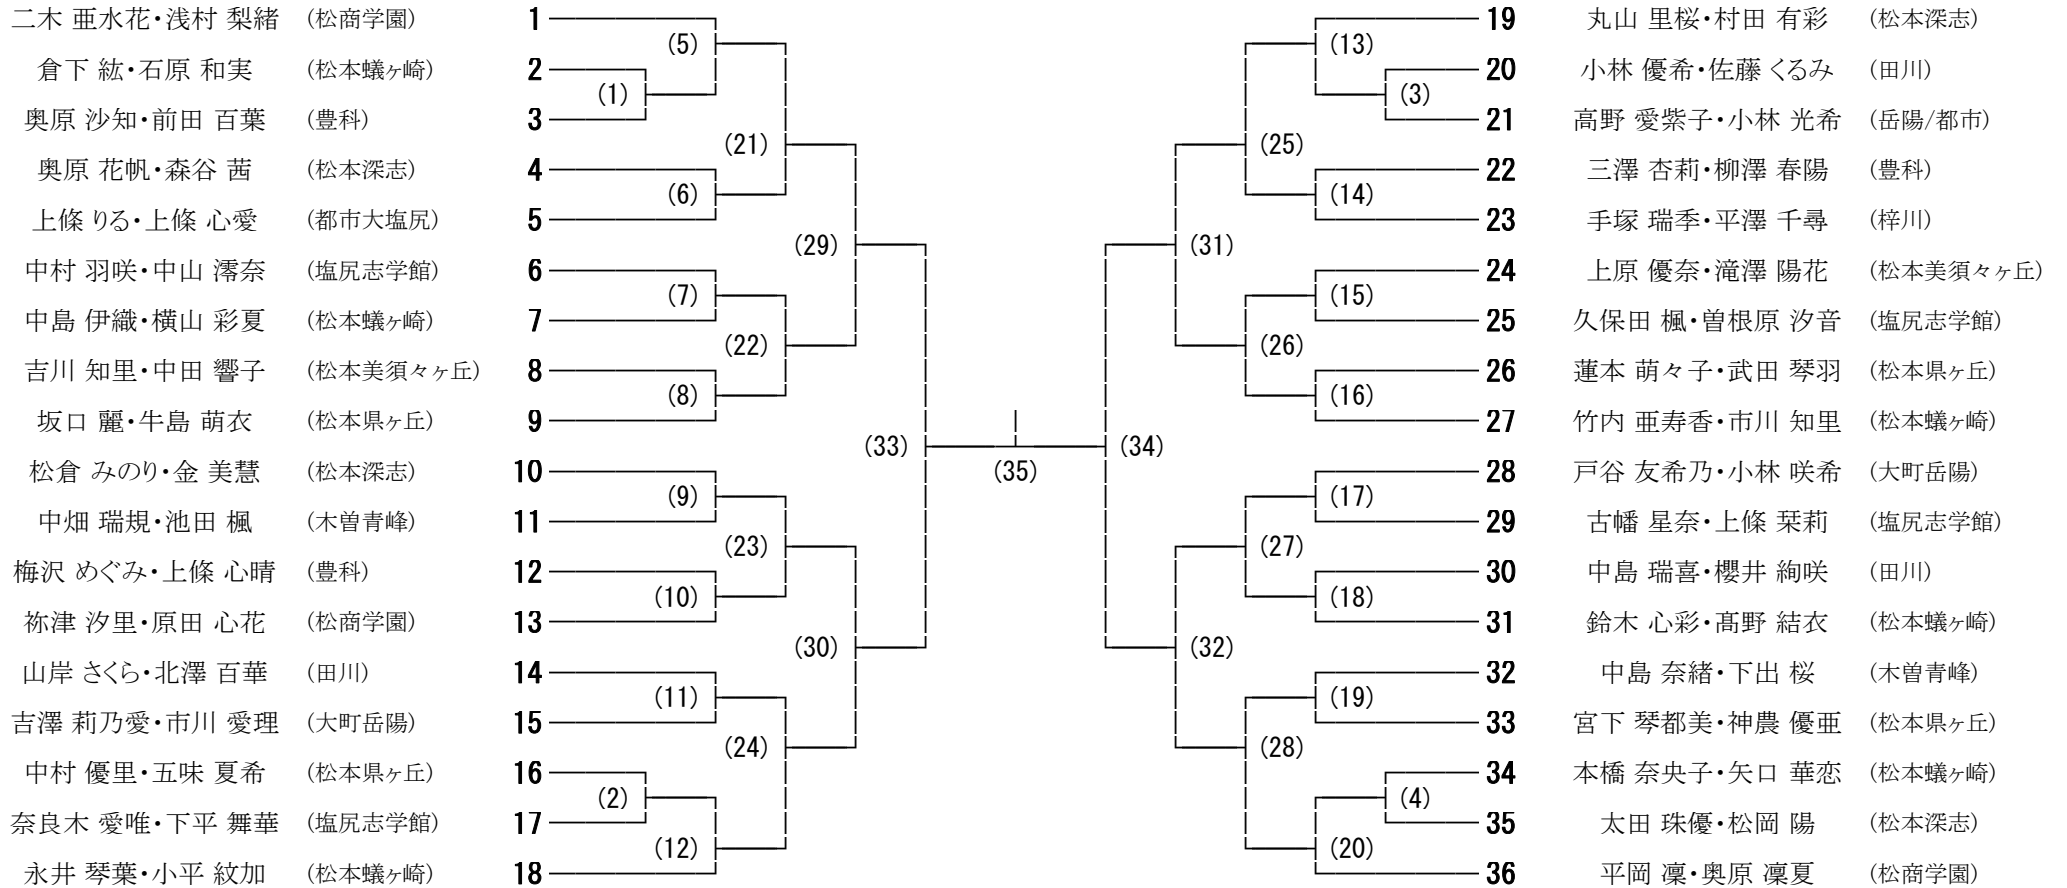

以上よろしく申し上げます。

中信地区ジュニア選手権 男子ダブルス

2021年3月13日
信州スカイパーク体育館

中信地区ジュニア選手権 女子ダブルス

2021年3月13日
信州スカイパーク体育館

中信地区高校一年生バドミントン大会 男子ダブルス

2021年3月13日
信州スカイパーク体育館

- 青柳 好也・北澤 拓真 (ウェルネス長野)
- 降旗 蒼・水野 颯人 (深志/池田工)
- 小池 隼斗・生富 和人 (豊科)
- 越後 温翔・師岡 賢佑 (松本美須々ヶ丘)
- 丸山 虎太郎・浅川 五樹 (松本県ヶ丘)
- 鳥山 琉生・本村 蓮天 (都市大塩尻)
- 今井 雄貴・福井 祥太 (塩尻志学館)
- 清野 宙・小林 陽史 (松本工業)
- 古市 雅典・山田 陽向 (松本蟻ヶ崎)
- 田口 正清・浅田 健仁 (松本県ヶ丘)
- 矢口 星河・濱谷 天冨 (大町岳陽)
- 柴田 幸之介・柴田 蓮太郎 (松商学園)
- 松井 和音・綱脇 恭宏 (松本深志)
- 大橋 秀悠・吉川 寛哉 (都市大塩尻)
- 岡田 弘貴・三輪 陽希 (豊科)
- 勝山 流星・中村 優月 (松本第一)
- 両角 僚介・小林 蓮 (松本美須々ヶ丘)
- 今井 陽翔・吉江 春樹 (塩尻志学館)
- 高野 誠也・橋本 将暉 (田川)
- 金澤 柁・溝口 智也 (穂高商業)
- 平林 大知・赤羽 優希 (松本深志)
- 金井 隆太・安藤 心葵 (豊科)
- 荒井 琉偉・田中 凱也 (松本県ヶ丘)
- 山浦 満喜・須山 翔太 (松本蟻ヶ崎)
- 那須 大聖・山口 才蔵 (豊科)
- 野口 湧太・青柳 幹一 (松本工業)
- 小池 一輝・村上 隼平 (都市大塩尻)
- 百瀬 陸人・大輪 蒼空 (松本県ヶ丘)
- 中塚 壮・竹野 太一 (塩尻志学館)
- 鈴木 凌空・松葉 達哉 (池田工業)