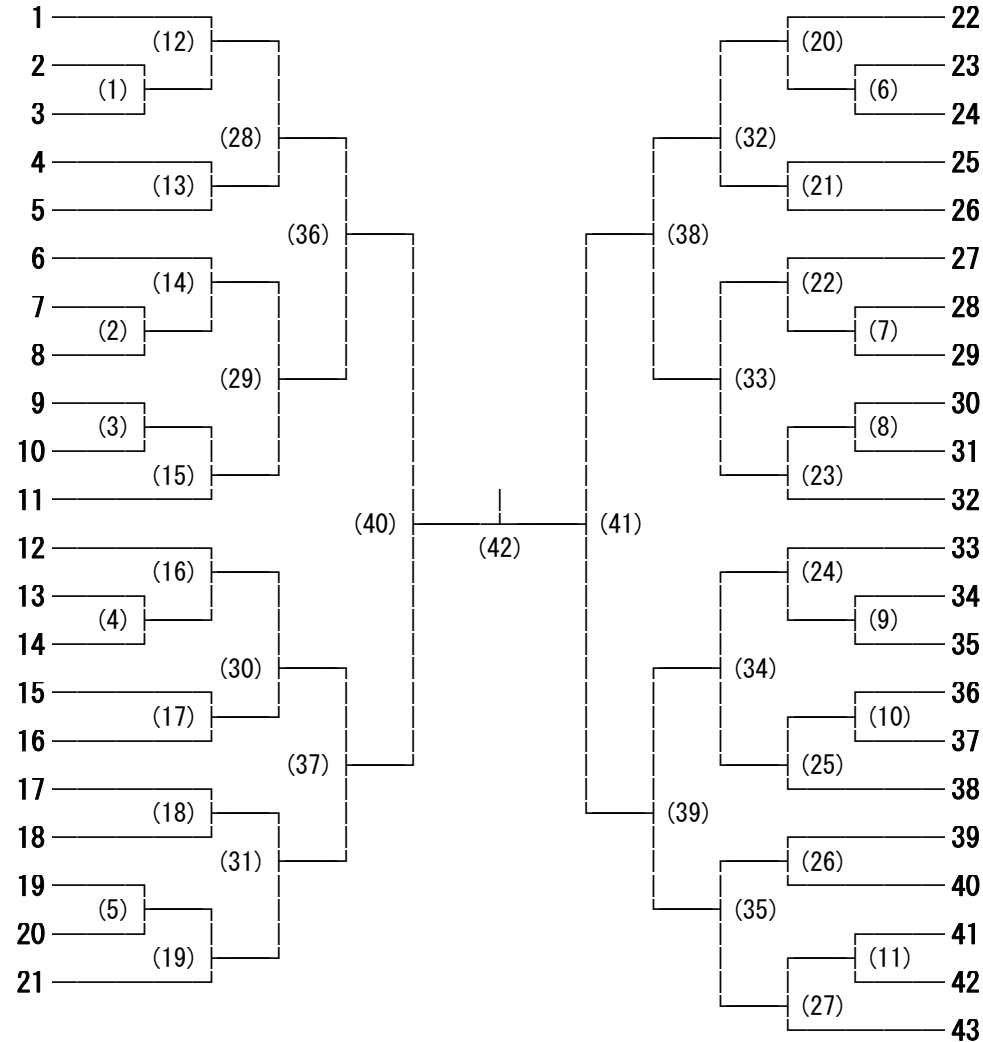

中信地区高校一年生バドミントン大会 女子ダブルス

2021年3月13日
信州スカイパーク体育館

- 一柳 咲衣・召田 瑠夏 (豊科)
- 上原 未結・太田 怜那 (梓川)
- 原山 真穂・奥原 紗希 (都市大塩尻)
- 草間 詩織・平林 彩花 (明科)
- 石井 凜華・鈴木 迪奈 (南安曇農業)
- 岩水 彩夏・大堀 花菜子 (松本深志)
- 永田 菜々美・小林 未空 (塩尻志学館)
- 嶺山 歩佳・加藤 久瑠実 (松本蟻ヶ崎)
- 佐野 舞桜・宮澤 優希 (穂高商業)
- 小池 璃果・上條 未結 (松本国際)
- 奥原 暖・岡本 桃葉 (松本美須ヶヶ丘)
- 松井 美沙希・山本 芽依 (梓川)
- 櫻井 光葵・菊地 真凜果 (松本蟻ヶ崎)
- 松原 あいこ・佐幸 佑香 (木曾青峰)
- 小林 杏・近藤 くるみ (穂高商業)
- 飯森 愛華・大野 レナ (松本深志)
- 中村 綾花・松本 遥菜 (松商学園)
- 成沢 友貴乃・丸茂 アンジェリカ (塩尻志学館)
- 小澤 咲奈・昌川 凜音 (明科/志学館)
- 上條 佳奈・倉田 侑季 (豊科)
- 赤津 梨花・平林 朱色 (都市大塩尻)

- 米山 彩花・百瀬 瑚白 (松本県ヶ丘)
- 清野 萌・正木 春佳 (松本深志)
- 藤田 彩未・青柳 美咲 (塩尻志学館)
- 加藤 愛菜・藤澤 歩乃佳 (松本美須ヶヶ丘)
- 赤羽 涼楠・齊藤 紗羽 (穂高商業)
- 高山 小春・長谷 綾香 (松本蟻ヶ崎)
- 壽山 彩葉・大久保 愛理 (梓川)
- 井出 絢月・長谷川 陽香 (大町岳陽)
- 白坂 春奈・宮嶋 愛実 (明科)
- 福沢 一袈・神田 さくら (都市大塩尻)
- 矢澤 芽依・芹田 菜歩 (松商学園)
- 奥原 朱音・林 真秀 (松本第一)
- 竹村 瑞華・中嶋 由衣 (松商学園)
- 今井 美和 (松本美須ヶヶ丘)
- 中川 毬花・中島 萌々花 (白馬)
- 渡邊 結衣・伊藤 美羽 (豊科)
- 横川 月梨・青木 悠里 (明科)
- 奥田 莉央・松崎 さくら (塩尻志学館)
- 武居 彩流・有山 美桜菜 (梓川)
- 小林 愛梨・宮田 くるみ (穂高商業)
- 逢澤 心実・樽沼 香乃花 (松本蟻ヶ崎)
- 原 菜里・東方 郁奈 (松本深志)