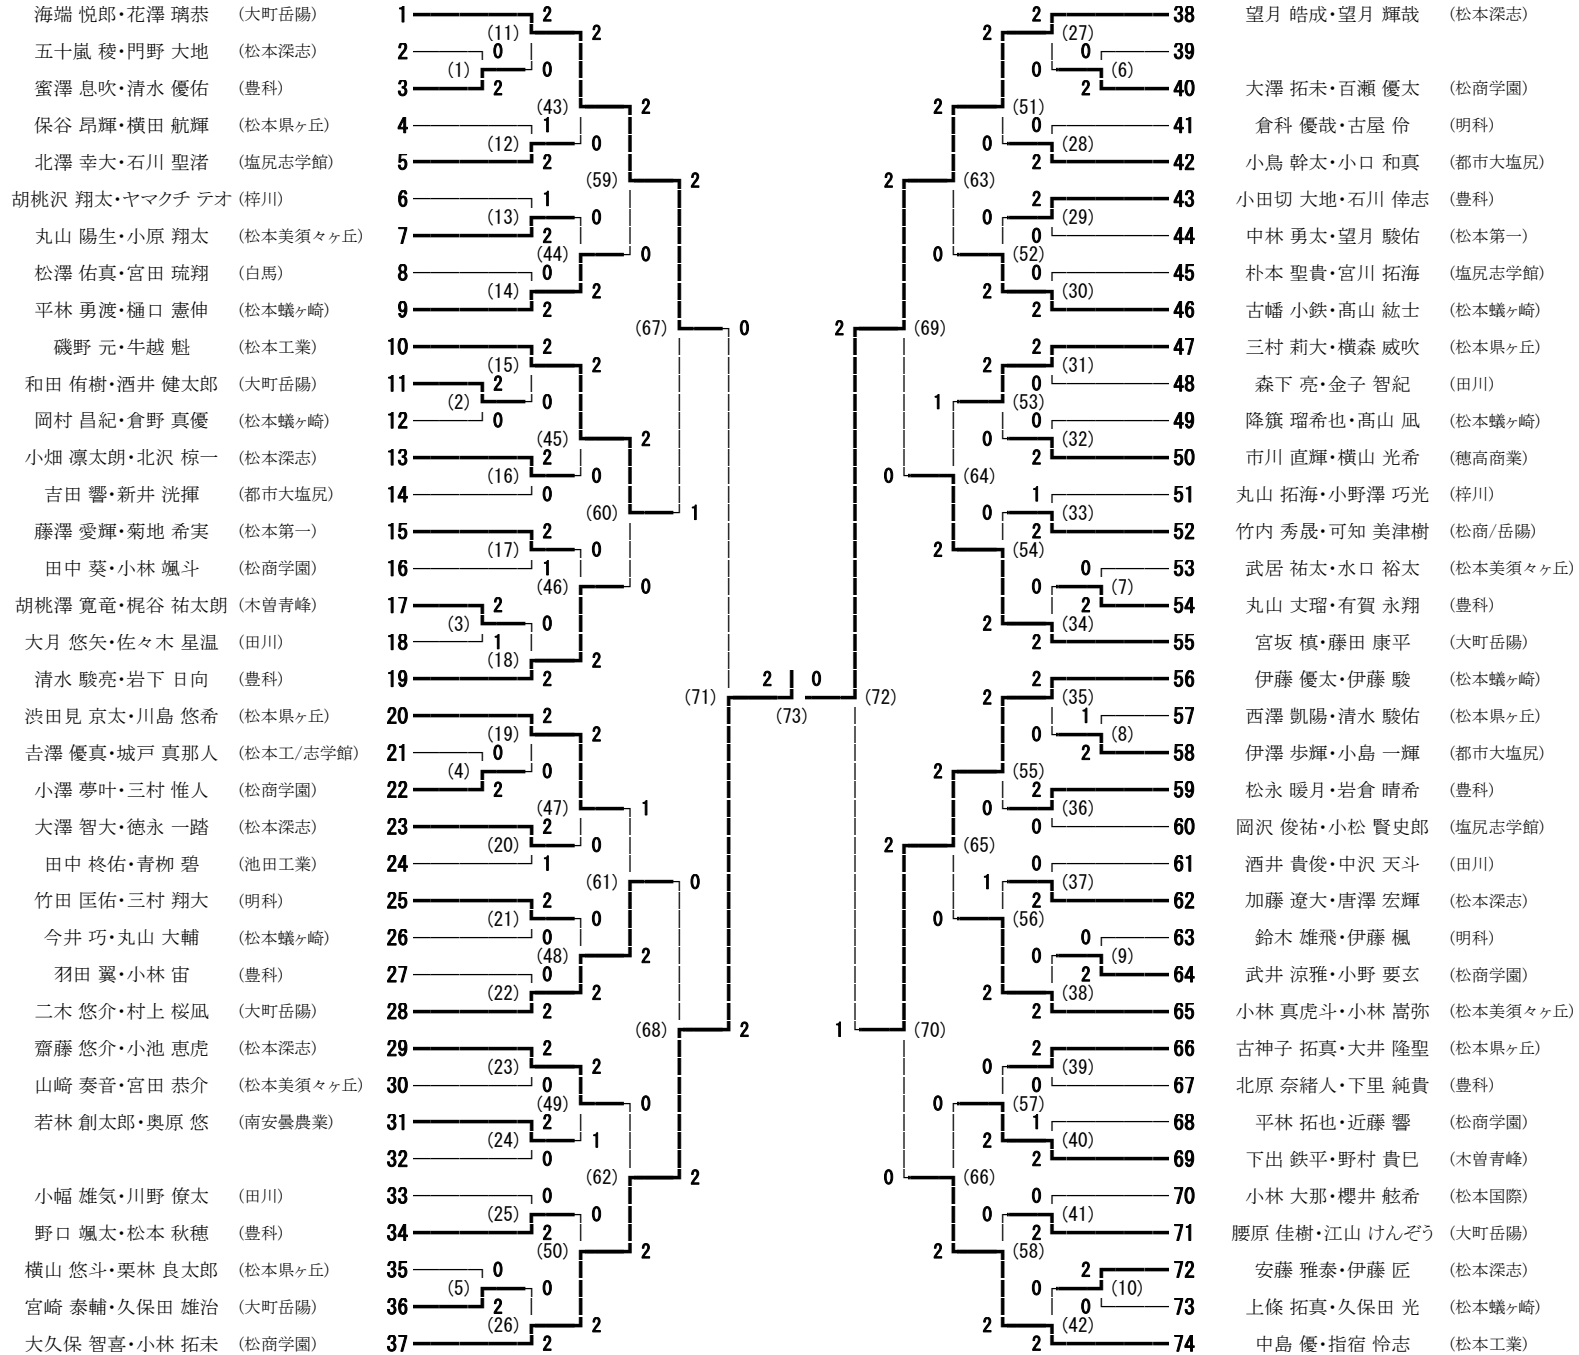

中信地区ジュニア選手権 男子ダブルス

2021年3月13日
信州スカイパーク体育館

中信地区ジュニア選手権 女子ダブルス

2021年3月13日
信州スカイパーク体育館

- 二木 亜水花・浅村 梨緒 (松商学園)
- 倉下 紘・石原 和実 (松本蟻ヶ崎)
- 奥原 沙知・前田 百葉 (豊科)
- 奥原 花帆・森谷 茜 (松本深志)
- 上條 りる・上條 心愛 (都市大塩尻)
- 中村 羽咲・中山 澪奈 (塩尻志学館)
- 中島 伊織・横山 彩夏 (松本蟻ヶ崎)
- 吉川 知里・中田 響子 (松本美須ヶヶ丘)
- 坂口 麗・牛島 萌衣 (松本県ヶ丘)
- 松倉 みのり・金 美慧 (松本深志)
- 中畑 瑞規・池田 楓 (木曾青峰)
- 梅沢 めぐみ・上條 心晴 (豊科)
- 祢津 汐里・原田 心花 (松商学園)
- 山岸 さくら・北澤 百華 (田川)
- 吉澤 莉乃愛・市川 愛理 (大町岳陽)
- 中村 優里・五味 夏希 (松本県ヶ丘)
- 上條 栞莉・奈良木 愛唯 (塩尻志学館)
- 永井 琴葉・小平 紋加 (松本蟻ヶ崎)

- 丸山 里桜・村田 有彩 (松本深志)
- 小林 優希・佐藤 くるみ (田川)
- 高野 愛紫子・小林 光希 (岳陽/都市)
- 三澤 杏莉・柳澤 春陽 (豊科)
- 手塚 瑞季・平澤 千尋 (梓川)
- 上原 優奈・滝澤 陽花 (松本美須ヶヶ丘)
- 久保田 楓・曾根原 汐音 (塩尻志学館)
- 蓮本 萌々子・武田 琴羽 (松本県ヶ丘)
- 竹内 亜寿香・市川 知里 (松本蟻ヶ崎)
- 戸谷 友希乃・小林 咲希 (大町岳陽)
- 古幡 星奈・上條 栞莉 (塩尻志学館)
- 中島 瑞喜・櫻井 絢咲 (田川)
- 鈴木 心彩・高野 結衣 (松本蟻ヶ崎)
- 中島 奈緒・下出 桜 (木曾青峰)
- 宮下 琴都美・神農 優亜 (松本県ヶ丘)
- 本橋 奈央子・矢口 華恋 (松本蟻ヶ崎)
- 太田 珠優・松岡 陽 (松本深志)
- 平岡 凜・奥原 凜夏 (松商学園)