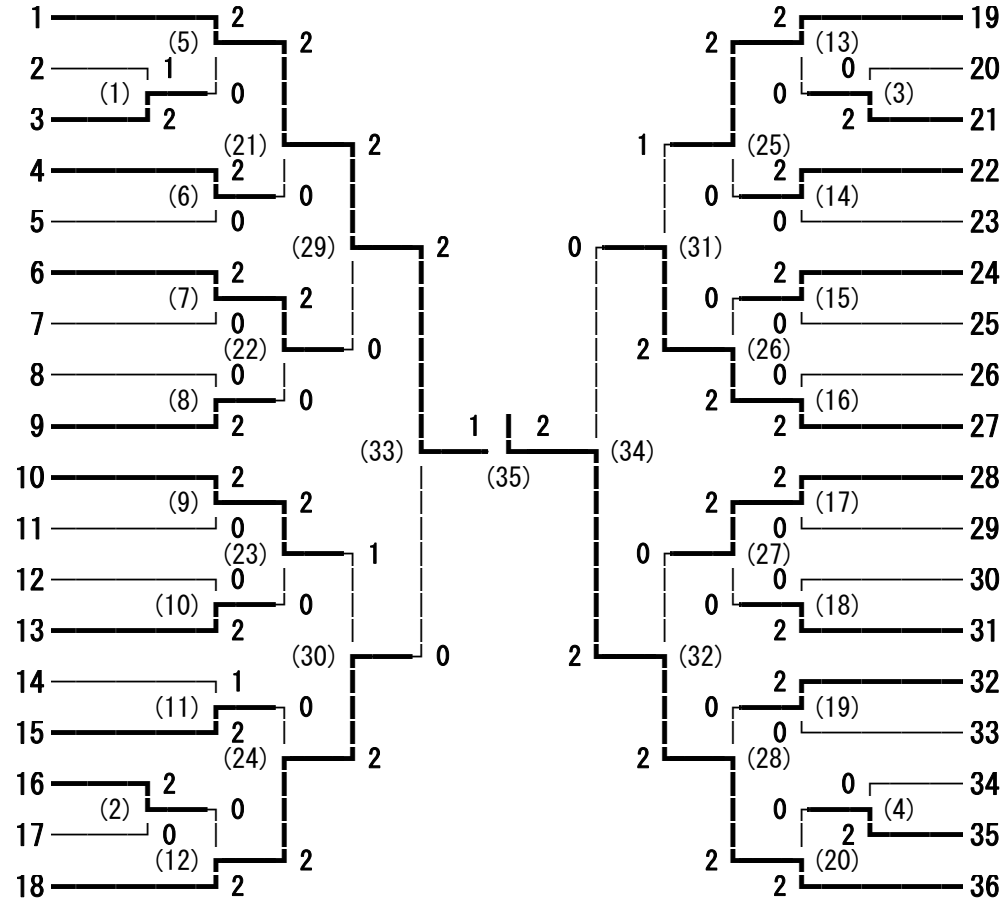

中信地区ジュニア選手権 男子ダブルス

2021年3月13日
信州スカイパーク体育館

中信地区ジュニア選手権 女子ダブルス

2021年3月13日
信州スカイパーク体育館

- 二木 亜水花・浅村 梨緒 (松商学園)
- 倉下 紘・石原 和実 (松本蟻ヶ崎)
- 奥原 沙知・前田 百葉 (豊科)
- 奥原 花帆・森谷 茜 (松本深志)
- 上條 りる・上條 心愛 (都市大塩尻)
- 中村 羽咲・中山 澪奈 (塩尻志学館)
- 中島 伊織・横山 彩夏 (松本蟻ヶ崎)
- 吉川 知里・中田 響子 (松本美須ヶヶ丘)
- 坂口 麗・牛島 萌衣 (松本県ヶ丘)
- 松倉 みのり・金 美慧 (松本深志)
- 中畑 瑞規・池田 楓 (木曾青峰)
- 梅沢 めぐみ・上條 心晴 (豊科)
- 祢津 汐里・原田 心花 (松商学園)
- 山岸 さくら・北澤 百華 (田川)
- 吉澤 莉乃愛・市川 愛理 (大町岳陽)
- 中村 優里・五味 夏希 (松本県ヶ丘)
- 上條 栞莉・奈良木 愛唯 (塩尻志学館)
- 永井 琴葉・小平 紋加 (松本蟻ヶ崎)