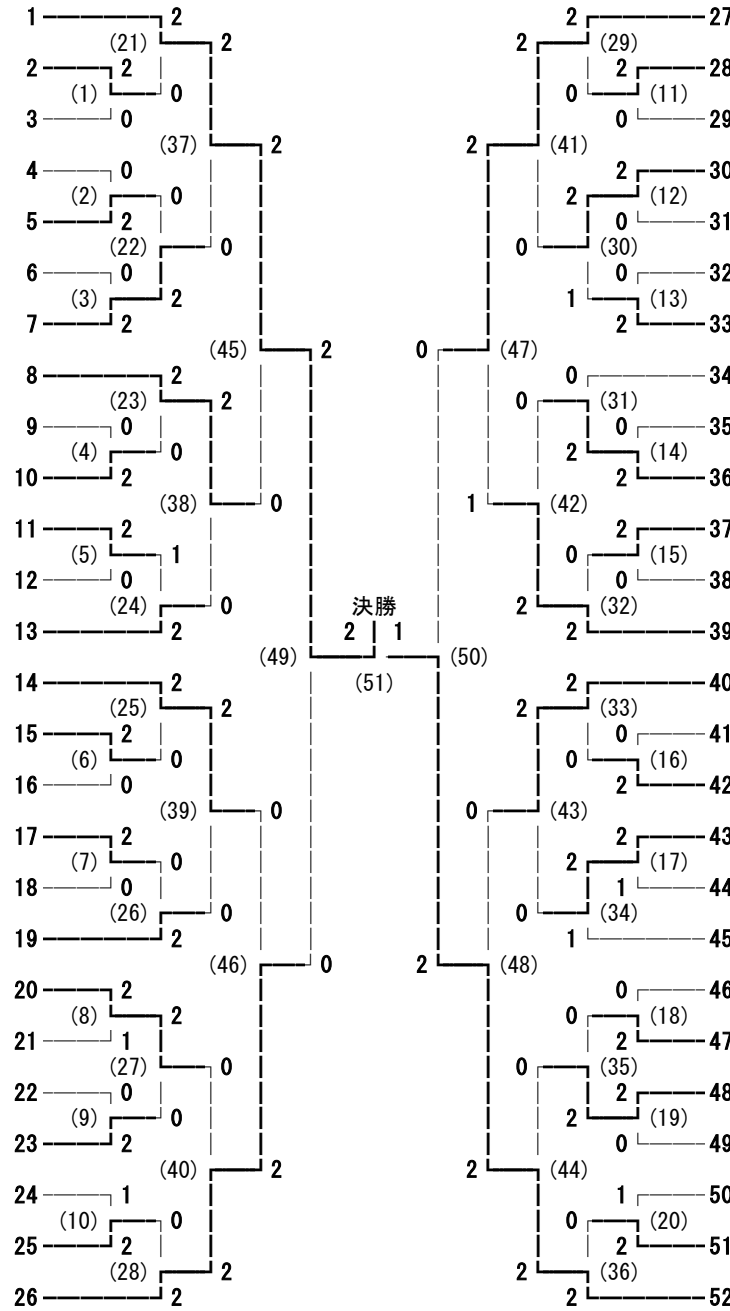

# 平成20年度 中信地区バドミントン選手権大会 (兼国体予選) 男子ダブルス

池田町総合体育館・高瀬中学校体育館  
平成20年6月28日～29日

- 藤巻 嵩寛・濱 彰吾 (大町北)
- 西澤 優・藤原 卓哉 (南安曇農業)
- 町田 博史・河田 輝久 (田川)
- 梅沢 利軌・倉科 博匡 (エクセラン)
- 二村 圭哉・小松 広基 (松本県ヶ丘)
- 藤本 恵嗣・西村 光宇 (松本第一)
- 池田 知樹・吉田 優 (松商学園)
- 松岡 宏樹・丸山 駿 (松本工業)
- 小林 剛紘・丸野 大地 (蘇南)
- 吉池 侑嗣・金子 哲也 (塩尻志学館)
- 塩原 祐太・中澤 敦士 (松本深志)
- 鵜飼 亮・矢花 大樹 (明科)
- 堀内 宏樹・坂巻 健太 (豊科)
- 遠山 貴士・小山 恒揮 (大町)
- 西本 正鎬・市川 貴乙 (松商学園)
- 上村 穂高・内山 正一郎 (池田工業)
- 奥原 勇輝・黒岩 智希 (梓川)
- 小林 弘明・若林 祐貴 (塩尻志学館)
- 山崎 健一・甲谷 一平 (大町北)
- 中沢 聖二・中嶋 修平 (田川)
- 小穴 祐大・永井 峻介 (松本美須ヶヶ丘)
- 清水 大地・大和 祐太 (松本蟻ヶ崎)
- 三澤 勇介・松原 巧 (松本県ヶ丘)
- 保科 拓見・増田 伸男 (武蔵工大第二)
- 青山 真也・千國 紘明 (豊科)
- 加藤 靖大・岩田 直樹 (蘇南)