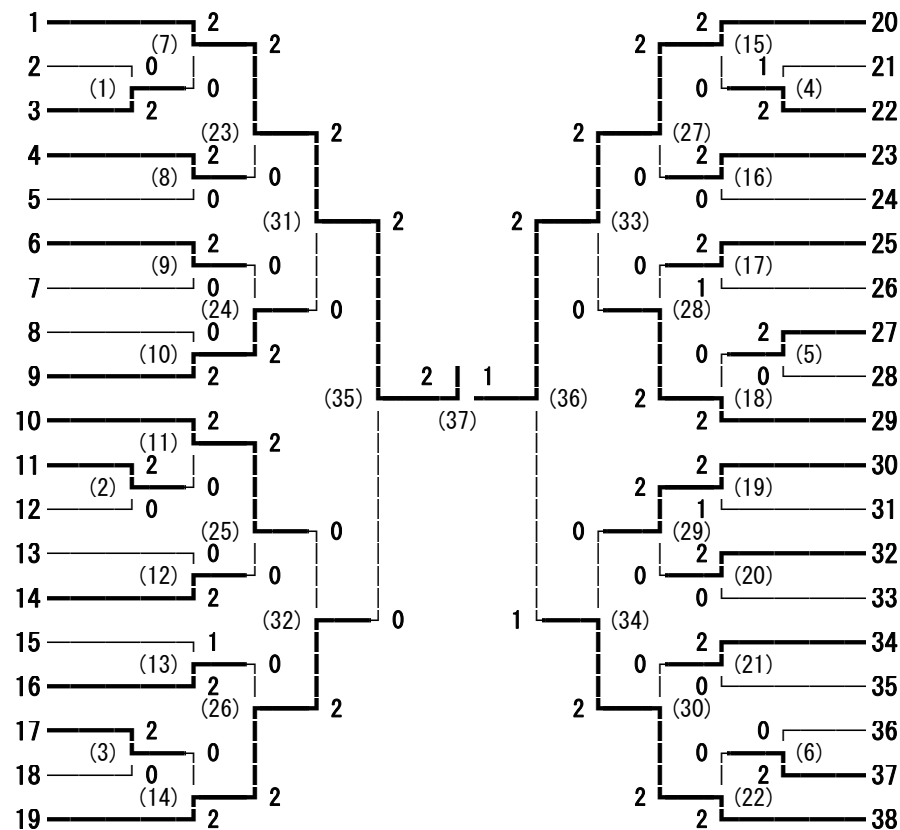

# 平成21年度 中信地区バドミントン選手権大会（兼国体予選会） 女子ダブルス

平成21年6月27日～

大町市運動公園総合体育館・池田町総合

- 鈴木 歩望・八橋 萌 (蘇南)
- 青柳 二葉・小野 綾乃 (松本深志)
- 百瀬 麻緒・西沢 真衣 (松本蟻ヶ崎)
- 塚原 彩恵香・巾 奈月 (塩尻志学館)
- 大崎 秀華・上條 美歩 (穂高商業)
- 小林 理恵・磯野 芙美子 (豊科)
- 花岡 真以・小原 和可子 (松商学園)
- 山本 亜華利・伊藤 友香梨 (明科)
- 三澤 由貴・飯嶋 祐未 (松本県ヶ丘)
- 徳武 あずさ・青山 愛泉 (大町北)
- 唐澤 美貴・黒田 葉月 (豊科)
- 神田 ひかる・本合 真子 (松本県ヶ丘)
- 福島 優花・中村 志歩 (穂高商業)
- 真山 瑞綺・寺沢 和美 (田川)
- 大畑 愛・西村 桃子 (木曾青峰)
- 新井 花奈・川船 美晴 (松商学園)
- 宮嶋 志穂・上條 瑞貴 (塩尻志学館)
- 古田 三賀・向澤 はるか (蘇南)
- 降幡 美佳・岡村 るみか (松本蟻ヶ崎)