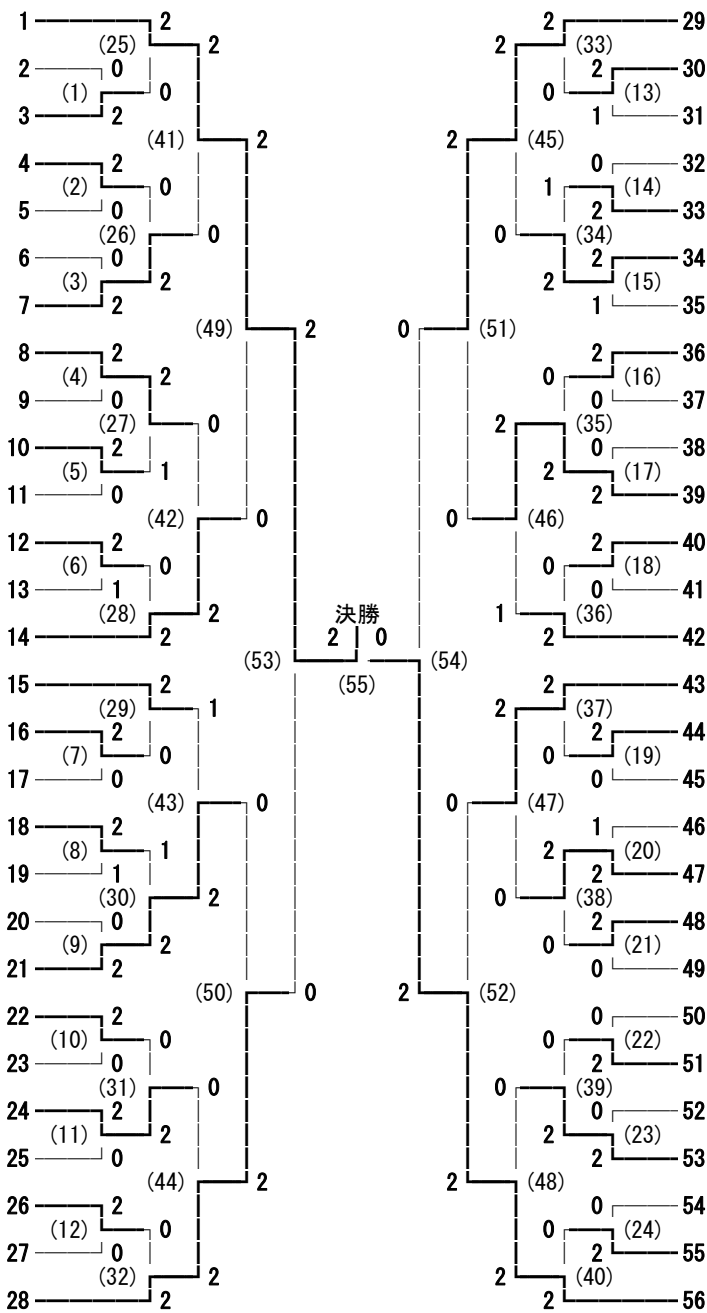

平成22年度 国体中信地区予選会 男子ダブルス

平成22年6月26日～27日
大町市運動公園総合体育館・池田町総合体育館

- 佐々木 彰吾・濱 彰吾 (大町北)
- 米山 雄介・中野 亮太 (松本蟻ヶ崎)
- 松澤 優・臼田 大亮 (豊科)
- 山崎 康平・榊原 弘睦 (塩尻志学館)
- 二木 寛理・齊藤 多聞 (田川)
- 佐藤 博紀・大谷 巧 (松商学園)
- 田口 樹・伊佐治 大和 (蘇南)
- 大原 開地・平林 拓也 (松本工業)
- 砂原 翔太・川船 雅也 (松本第一)
- 上澤 和貴・中村 孝晴 (松本美須ヶヶ丘)
- 勝山 駿・今井 宏一 (梓川)
- 鈴木 峻介・赤澤 和也 (松本県ヶ丘)
- 縣 泰廣・田村 祐貴 (池田工業)
- 尾崎 航太郎・水戸野 裕太 (松本深志)
- 水嶋 佑也・山田 武 (松本第一)
- 栗空 良輔・黒田 翔 (木曽青峰)
- 寺沢 久志・元井 大樹 (田川)
- 小林 寿啓・奥野 凌央 (池田工業)
- 佐々木 陽太・澤谷 亮太 (松本美須ヶヶ丘)
- 渡辺 健太・宮坂 拓人 (松本県ヶ丘)
- 西田 凌矢・百瀬 俊彦 (松本蟻ヶ崎)
- 鎌田 裕二・吉澤 龍 (豊科)
- 斎藤 翼・林 達也 (穂高商業)
- 臼井 一晃・山口 淑幸 (松本深志)
- 西川 友貴・岩城 薫 (松商学園)
- 青柳 俊貴・中條 知行 (松本工業)
- 逸見 和哉・今水 総一 (エクセラン)
- 太田 浩平・北林 宏太 (大町北)