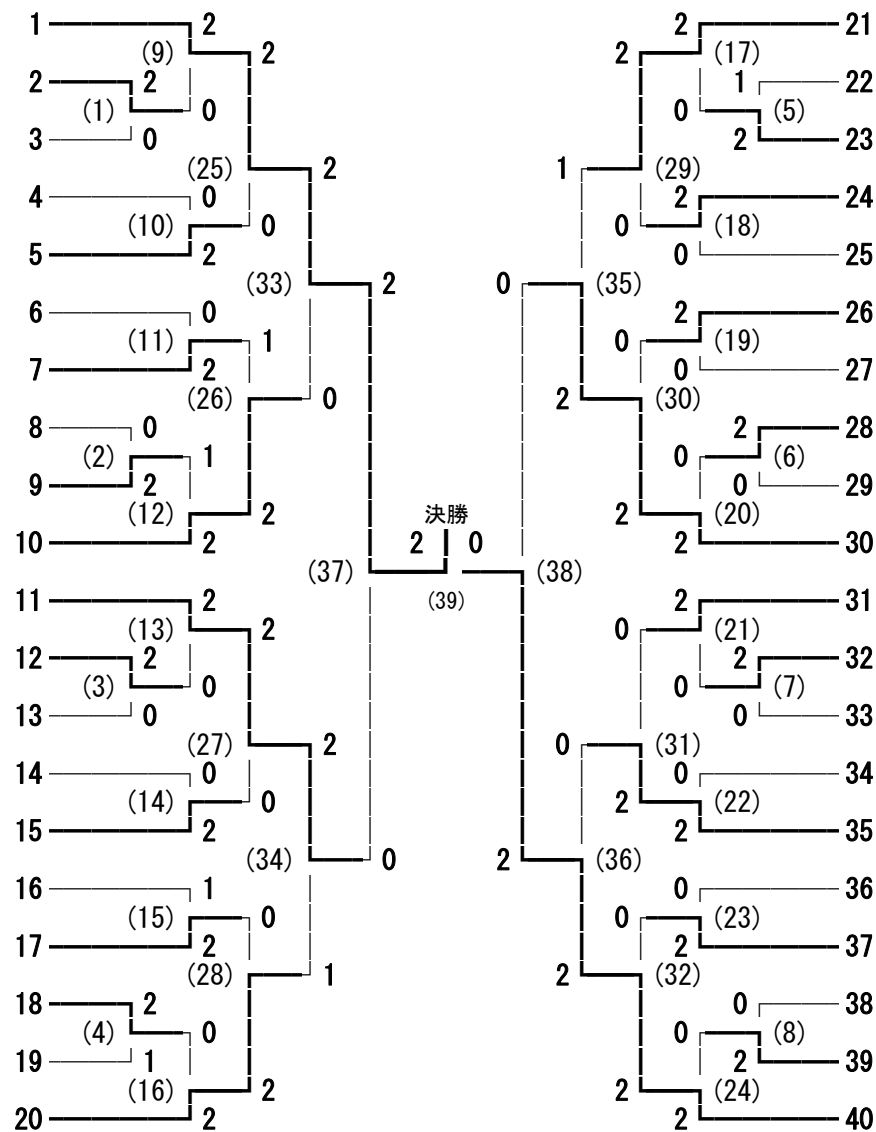

平成22年度 国体中信地区予選会 女子ダブルス

平成22年6月26日～27日

大町市運動公園総合体育館・池田町総合体育館

- 奥原 令子・平林 史佳 (大町北)
- 和田 美春・近藤 江里華 (田川)
- 小松 瑞季・藤澤 歩未 (豊科)
- 上條 美香・長瀬 綾香 (松本第一)
- 伊藤 ゆき乃・上松 祐奈 (松本蟻ヶ崎)
- 佐藤 きらら・宇敷 希実 (松本県ヶ丘)
- 加藤 那奈・牛越 みのり (松本美須々ヶ丘)
- 古田 三賀・上小路 愛奈 (蘇南)
- 竹内 冴・小松 沙也加 (松商学園)
- 金井 優希・駒村 美穂 (松本深志)
- 柏原 萌・遠山 友梨 (穂高商業)
- 鹿角 里香・一之瀬 友理 (松本蟻ヶ崎)
- 青柳 早紀・武田 結真 (梓川)
- 細井 年志子・山内 萌子 (塩尻志学館)
- 黒田 葉月・小松 みよ (豊科)
- 中村 結実・矢澤 慶 (田川)
- 百瀬 彩夏・宮脇 花鈴 (松本美須々ヶ丘)
- 一之瀬 晶・上條 奈々絵 (松本県ヶ丘)
- 千村 綾佳・向澤 はるか (蘇南)
- 奥原 通歌・宮田 真未 (松商学園)