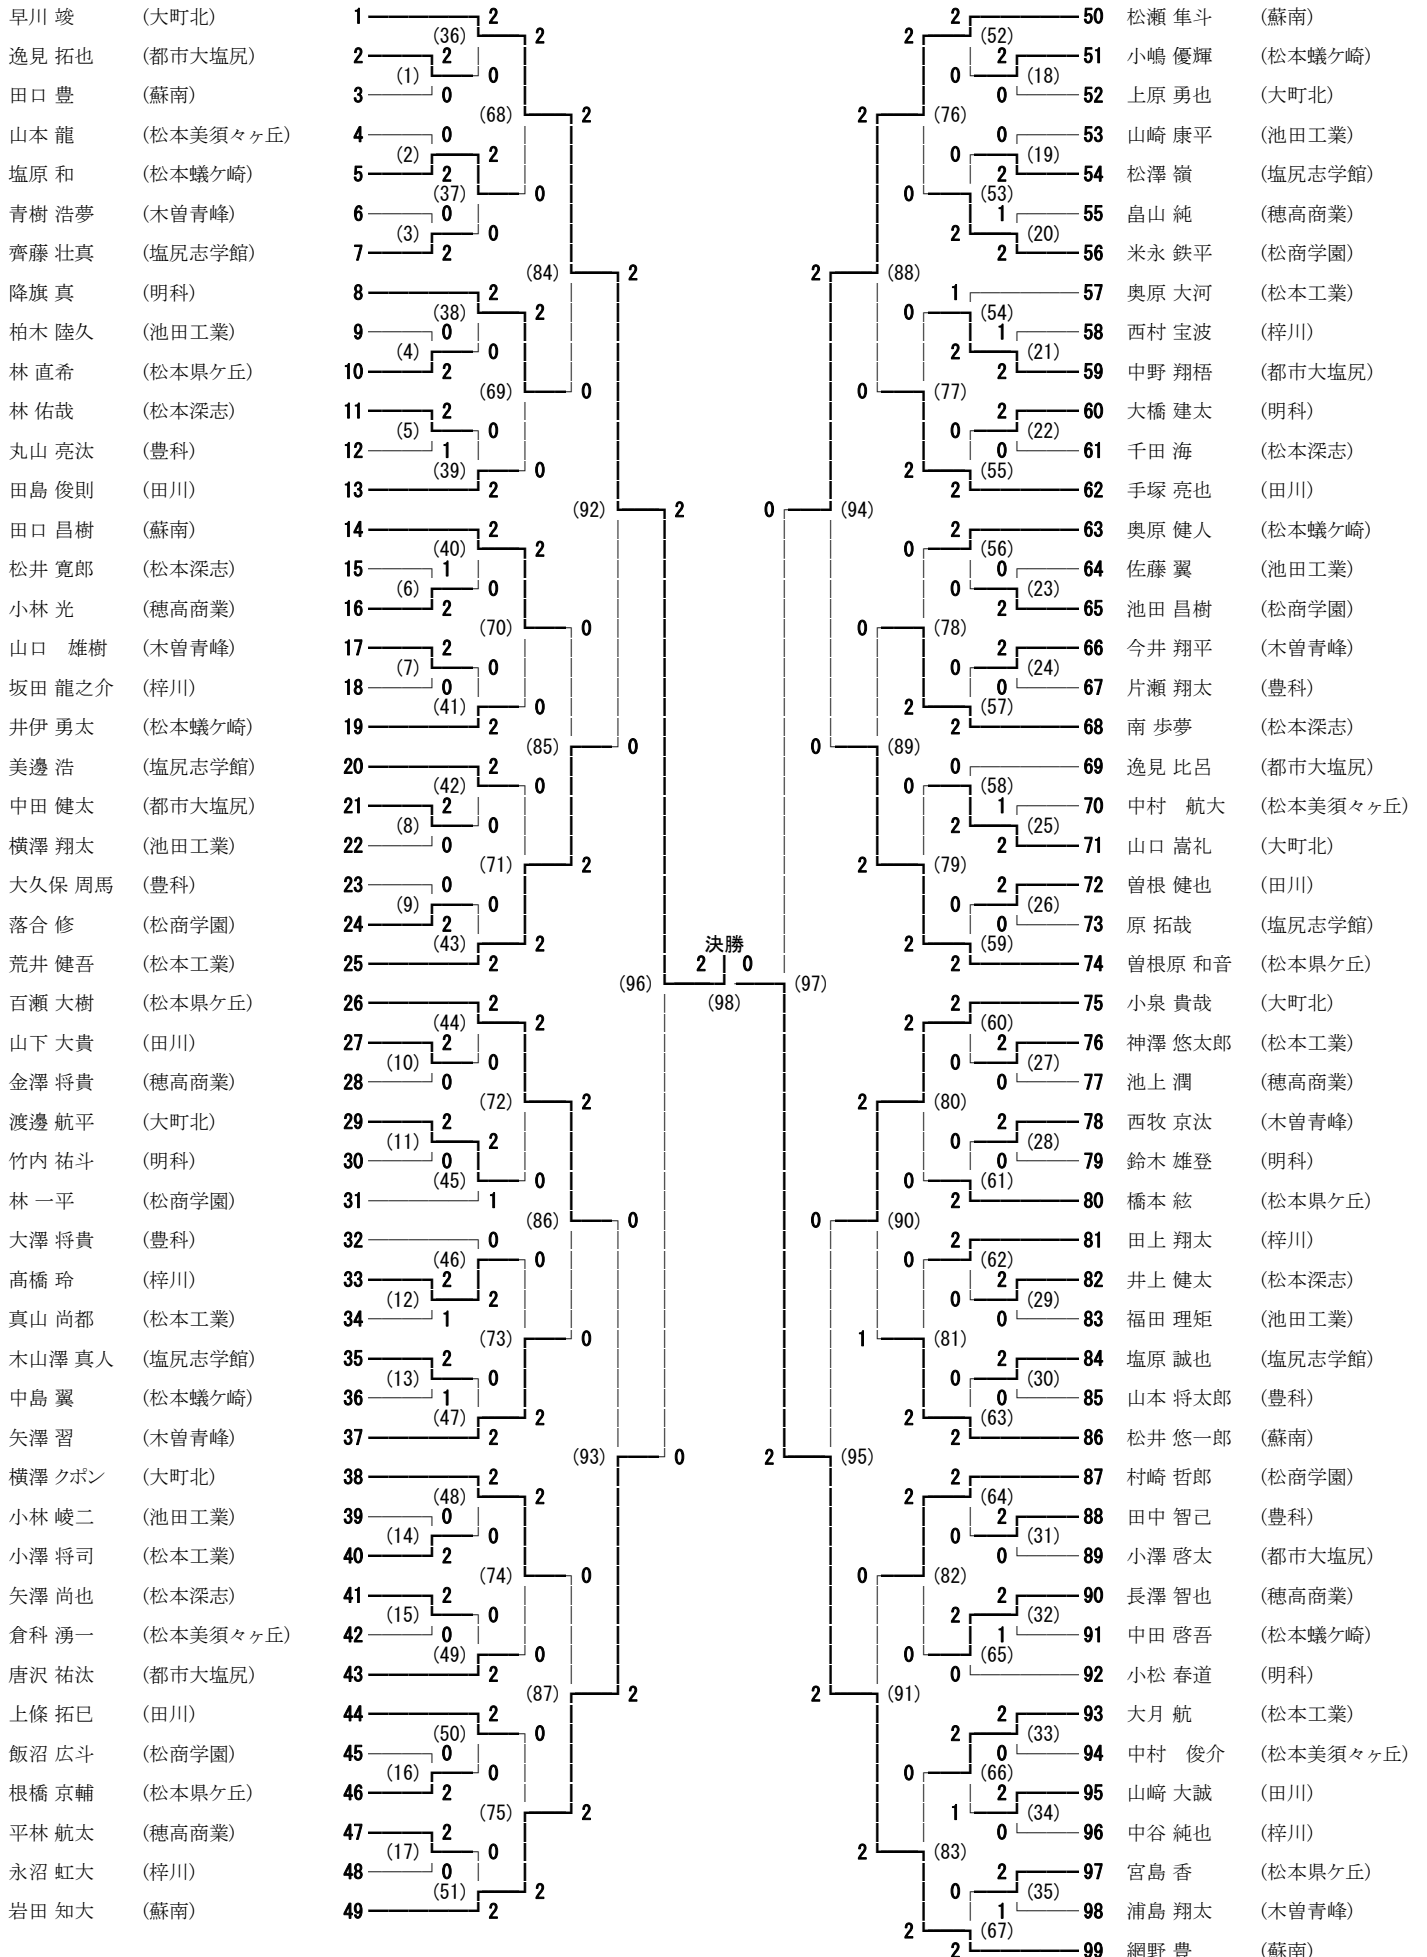

平成25年度中信地区バドミントン選手権 兼国体予選 男子シングルス

平成25年6月29日～30日

大町市総合体育館(29日) 池田町総合体育館(30日)