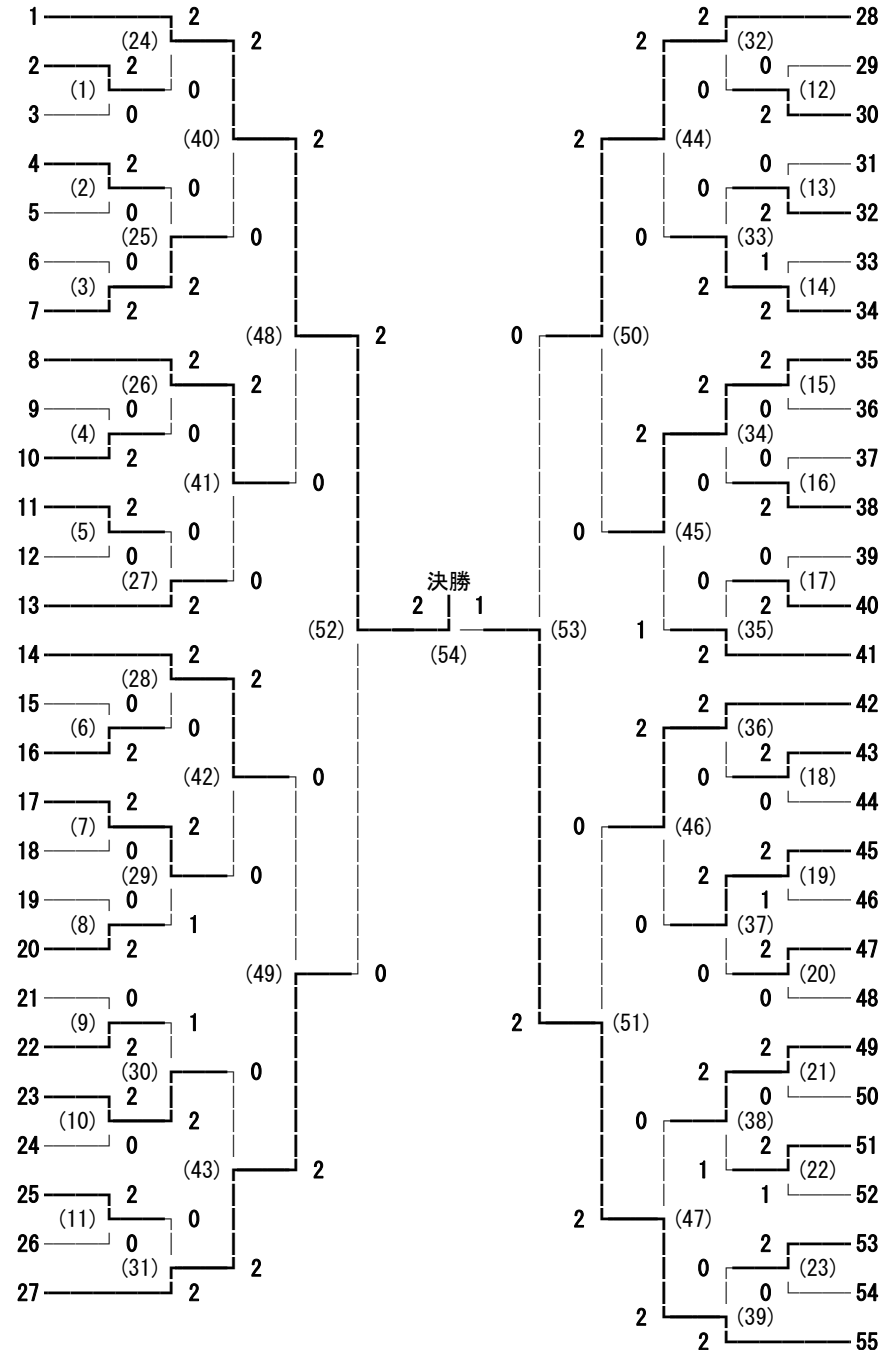

平成25年度中信地区バドミントン選手権 兼国体予選 男子ダブルス

平成25年6月29日～30日
大町市総合体育館(29日) 池田町総合体育館(30日)

- 岩田 知大・松瀬 隼斗 (蘇南)
- 吉田 翔真・伊藤 大輔 (松商学園)
- 西窪 稜・宮下 竜雅 (松本県ヶ丘)
- 矢澤 尚也・千田 海 (松本深志)
- 齊藤 壮真・小澤 優輝 (塩尻志学館)
- 吉江 州・藤原 涉 (梓川)
- 横澤 クボン・山口 嵩礼 (大町北)
- 荒井 健吾・大月 航 (松本工業)
- 池上 潤 ・平林 航太 (穂高商業)
- 山崎 大誠・山下 大貴 (田川)
- 中野 翔梧・中田 健太 (都市大塩尻)
- 兵頭 祥太郎・岩瀬 知樹 (松本蟻ヶ崎)
- 西牧 京汰・矢澤 習 (木曽青峰)
- 奥原 健人・井伊 勇太 (松本蟻ヶ崎)
- 渡邊 航平・上原 勇也 (大町北)
- 倉科 湧一・中村 俊介 (松本美須々ヶ丘)
- 小澤 啓太・逸見 拓也 (都市大塩尻)
- 長澤 智也・金澤 将貴 (穂高商業)
- 田上 翔太・坂田 龍之介 (梓川)
- 村崎 哲郎・落合 修 (松商学園)
- 井上 健太・林 佑哉 (松本深志)
- 上條 拓巳・曾根 健也 (田川)
- 松澤 嶺・美邊 浩 (塩尻志学館)
- 大澤 将貴・田中 智己 (豊科)
- 山下 拓真・藤田 滉平 (木曽青峰)
- 竹内 祐斗・大橋 建太 (明科)
- 百瀬 大樹・曾根原 和音 (松本県ヶ丘)