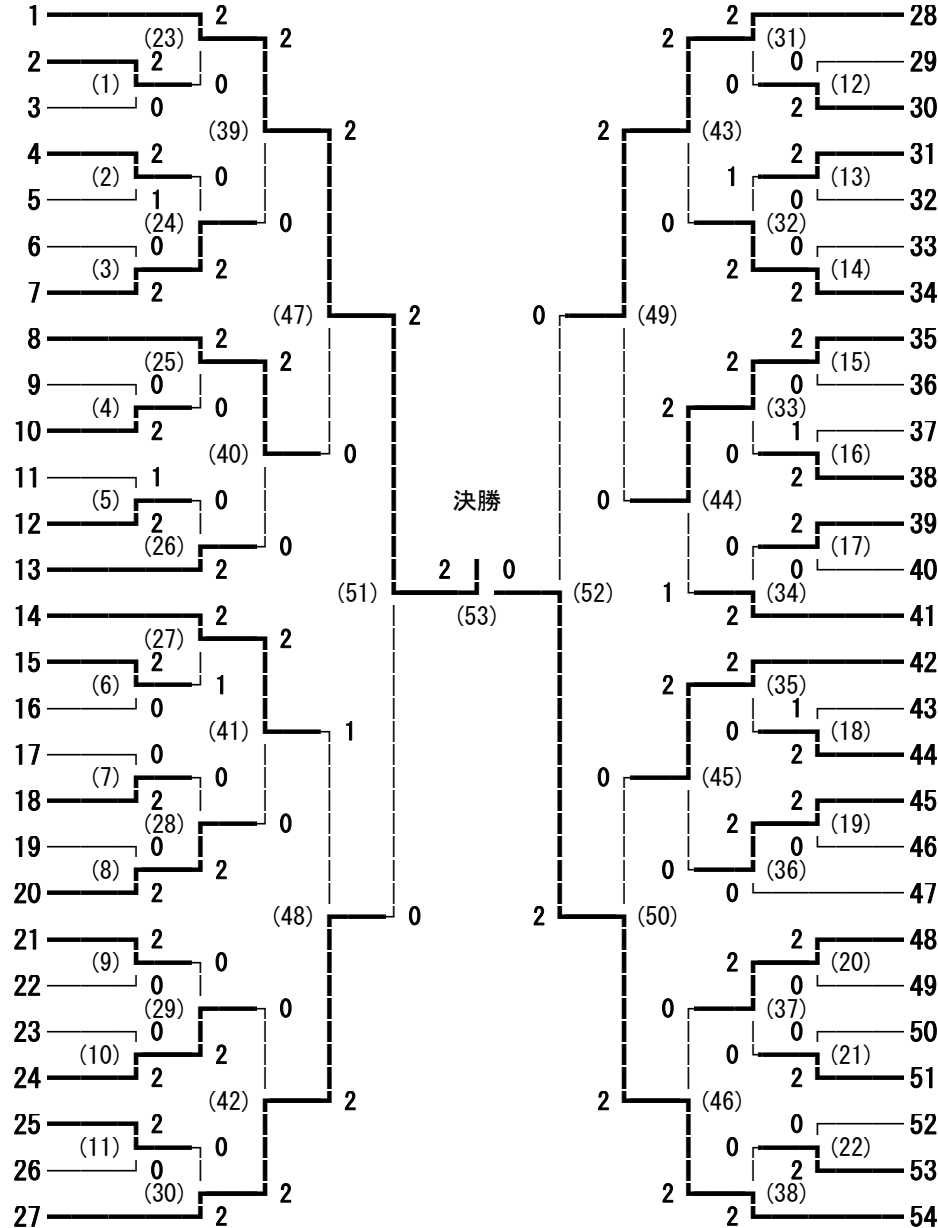

第45回 中信地区バドミントン選手権大会兼 第71回国民体育大会中信地区予選会 女子ダブルス

大町市運動公園総合体育館・松本市波田体育館 平成28年6月25日～26日

- 1 松井 あかり・小椋 梨生 (蘇南)
- 2 柄澤 梨々華・百瀬 結衣 (都市大塩尻)
- 3 伊藤 彩乃・布山 菜都音 (松商学園)
- 4 石川 瑤乃・岸 海優 (松本美須ヶヶ丘)
- 5 後藤 紗奈・今市 百音 (松本県ヶ丘)
- 6 下里 生成・降幡 萌 (田川)
- 7 赤羽 真由香・山崎 真歩 (松本蟻ヶ崎)
- 8 塩原 朱夏・座光寺 真衣 (塩尻志学館)
- 9 鈴木 風花・山川 紗歩 (大町岳陽)
- 10 高樋 奈々・古野 成美 (木曽青峰)
- 11 長嶺 ほのか・上條 みなみ (豊科)
- 12 吉澤 優花・池上 朱音 (穂高商業)
- 13 宗像 歩杏・松井 美緒 (梓川)
- 14 吉澤 彩芽・百瀬 美紗 (穂高商業)
- 15 添田 良々華・田中 薫子 (松本深志)
- 16 御所窪 瑠扇・百瀬 優希 (都市大塩尻)
- 17 松田 唯・坂 カオリ (梓川)
- 18 青木 彩花・金蔵 未優 (松本蟻ヶ崎)
- 19 榎本 野乃佳・鎌倉 美優 (白馬)
- 20 贅川 朋香・贅川 遥香 (松本県ヶ丘)
- 21 玉木 桃寧・宮川 奈美 (松商学園)
- 22 . ( )
- 23 岩垂 瀬夏・百瀬 千尋 (田川)
- 24 栗原 綾・村田 彩夏 (豊科)
- 25 松井 ゆりか・藤森 理帆 (塩尻志学館)
- 26 高橋 美久・川崎 菜乃佳 (松本第一)
- 27 佐藤 未希・本間 七海 (大町岳陽)

- 28 青木 結那・垂見 琴奈 (蘇南)
- 29 米窪 ノエル・清水 穂乃香 (田川)
- 30 原山 理沙・本間 千裕 (松本美須ヶヶ丘)
- 31 小林 佳奈・増澤 桃花 (穂高商業)
- 32 巢山 七海・重野 朋子 (木曽青峰)
- 33 櫻井 鈴夏・新谷 夏加 (梓川)
- 34 松澤 彩華・峯村 わかな (大町岳陽)
- 35 降幡 菜々子・臼杵 潮奈 (豊科)
- 36 海藤 千恵・高田 泰香 (白馬)
- 37 菊池 理彩・藤森 紗希 (塩尻志学館)
- 38 古畑 陽菜・三矢 怜奈 (松本県ヶ丘)
- 39 加藤 萌生・池上 七星 (明科)
- 40 林 里音・原田 なつみ (松本蟻ヶ崎)
- 41 山下 優生・牧田 舞 (松本第一)
- 42 市川 琴美・酒井 結衣 (松本蟻ヶ崎)
- 43 中村 明日香・平野 真生 (松本県ヶ丘)
- 44 吉田 瀬織・宇海 祐奈 (穂高商業)
- 45 海端 奈月・片岡 愛結 (大町岳陽)
- 46 塩原 彩耶・大堀 和佳奈 (松本第一)
- 47 加藤 葉月・酒井 愛永 (田川)
- 48 寺澤 千奈・丸山 紗弥 (塩尻志学館)
- 49 中畑 玲香・河野 涼奈 (都市大塩尻)
- 50 小林 真菜美・倉谷 奈菜 (梓川)
- 51 白澤 絵理奈・安藤 里架 (松本深志)
- 52 久保田 樺乃・関根 明日香 (豊科)
- 53 松原 かのん・高樋 真琴 (木曽青峰)
- 54 西本 杏里・三橋 夏澄 (松商学園)