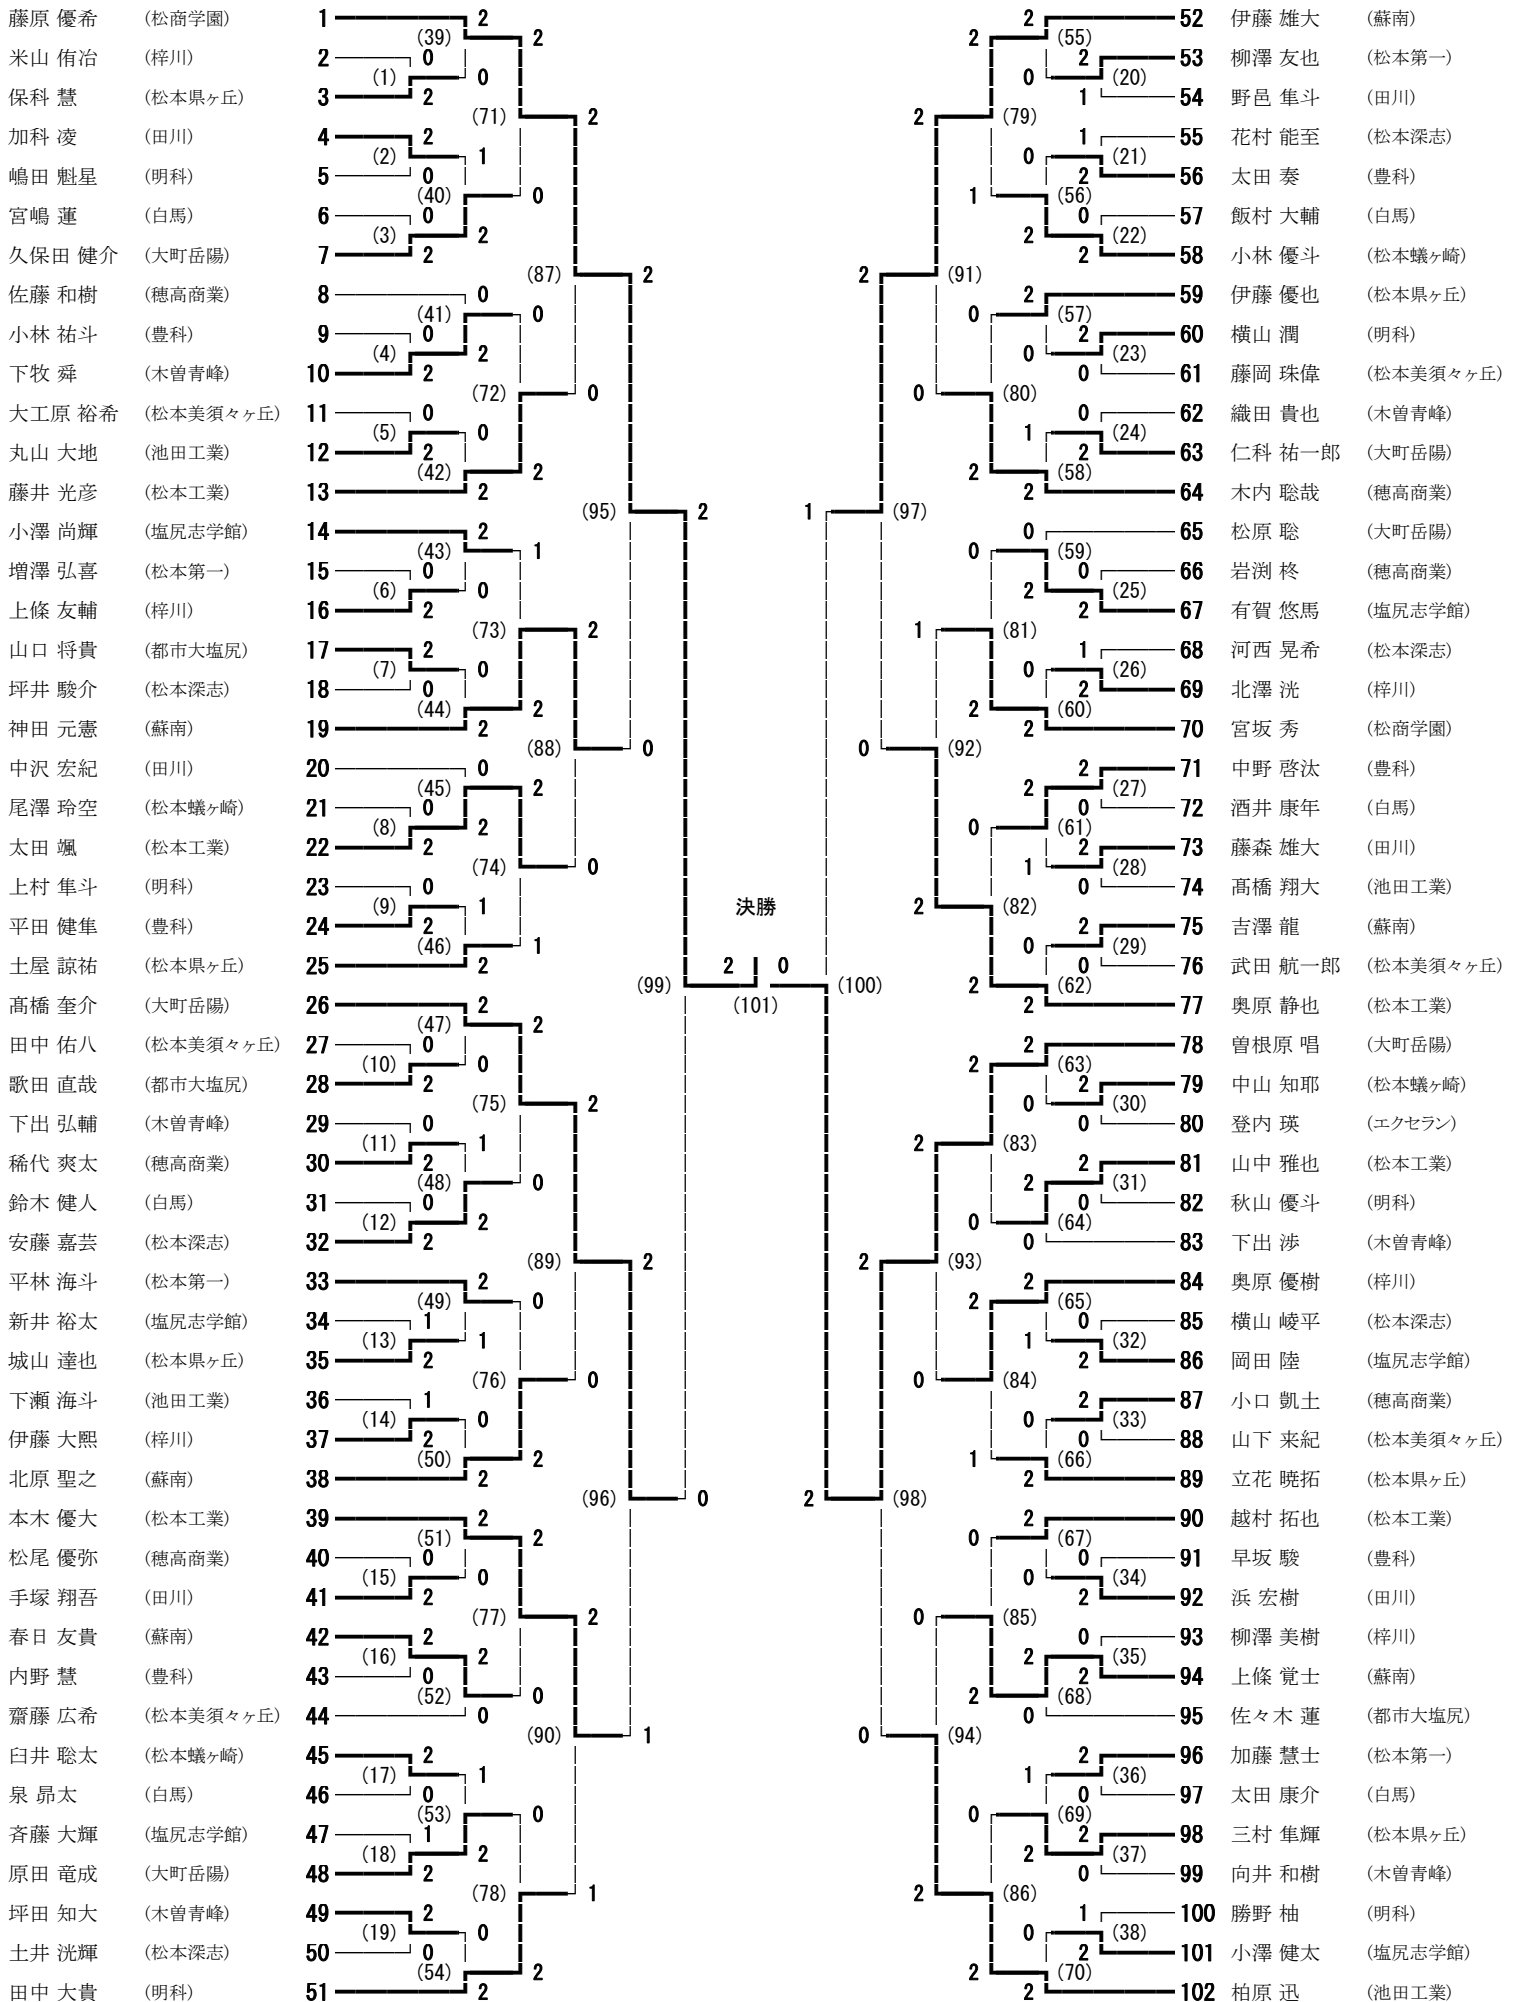

第45回 中信地区バドミントン選手権大会兼 第71回国民体育大会中信地区予選会 男子シングルス

大町市運動公園総合体育館・松本市波田体育館 平成28年6月25日～26日