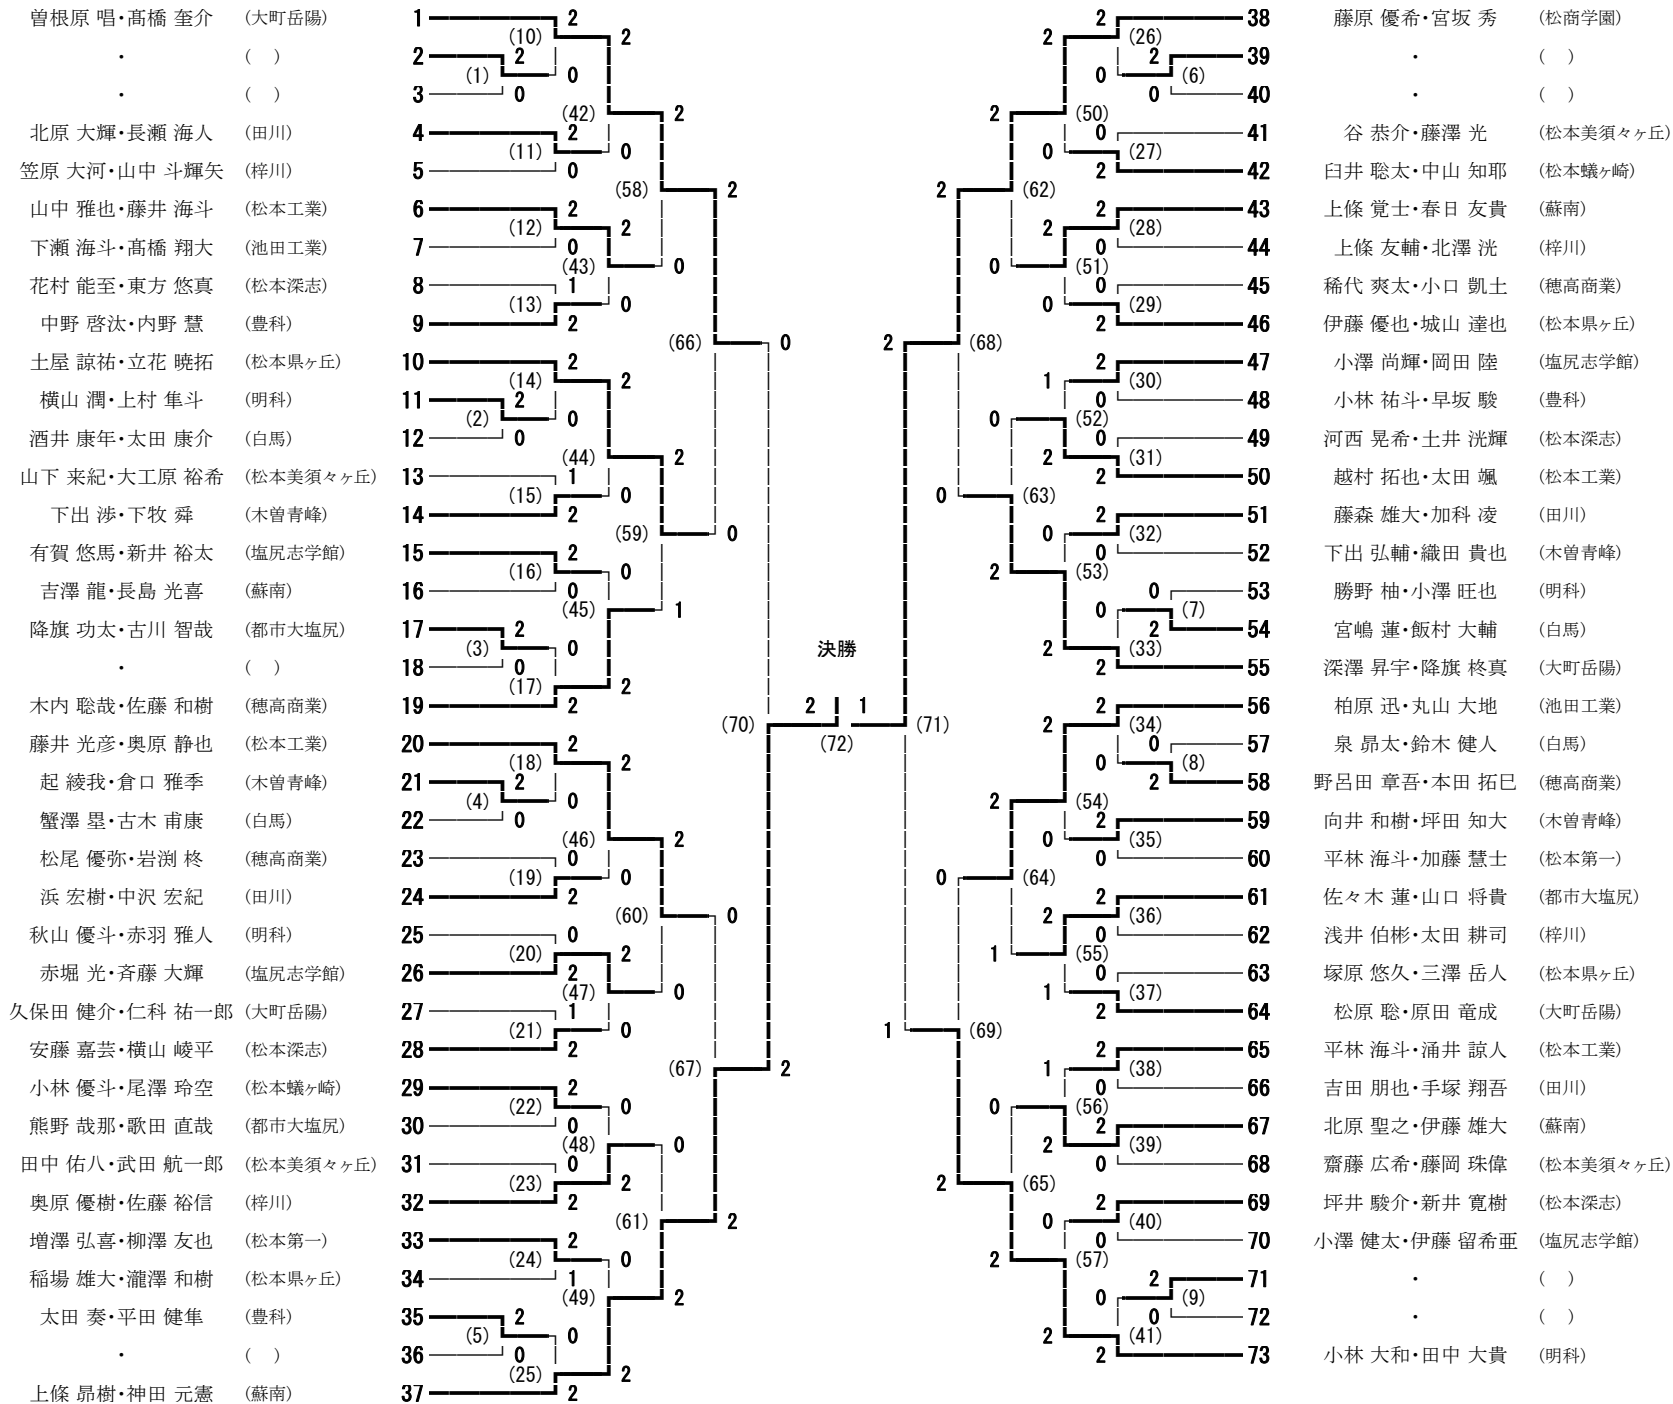

# 第45回 中信地区バドミントン選手権大会兼 第71回国民体育大会中信地区予選会 男子ダブルス

大町市運動公園総合体育館・松本市波田体育館 平成28年6月25日～26日

# 第45回 中信地区バドミントン選手権大会兼 第71回国民体育大会中信地区予選会 女子ダブルス

大町市運動公園総合体育館・松本市波田体育館 平成28年6月25日～26日

- 1 松井 あかり・小椋 梨生 (蘇南)
- 2 柄澤 梨々華・百瀬 結衣 (都市大塩尻)
- 3 伊藤 彩乃・布山 菜都音 (松商学園)
- 4 石川 瑤乃・岸 海優 (松本美須ヶヶ丘)
- 5 後藤 紗奈・今市 百音 (松本県ヶ丘)
- 6 下里 生成・降幡 萌 (田川)
- 7 赤羽 真由香・山崎 真歩 (松本蟻ヶ崎)
- 8 塩原 朱夏・座光寺 真衣 (塩尻志学館)
- 9 鈴木 風花・山川 紗歩 (大町岳陽)
- 10 高樋 奈々・古野 成美 (木曽青峰)
- 11 長嶺 ほのか・上條 みなみ (豊科)
- 12 吉澤 優花・池上 朱音 (穂高商業)
- 13 宗像 歩杏・松井 美緒 (梓川)
- 14 吉澤 彩芽・百瀬 美紗 (穂高商業)
- 15 添田 良々華・田中 薫子 (松本深志)
- 16 御所窪 瑠扇・百瀬 優希 (都市大塩尻)
- 17 松田 唯・坂 カオリ (梓川)
- 18 青木 彩花・金蔵 未優 (松本蟻ヶ崎)
- 19 榎本 野乃佳・鎌倉 美優 (白馬)
- 20 贅川 朋香・贅川 遥香 (松本県ヶ丘)
- 21 玉木 桃寧・宮川 奈美 (松商学園)
- 22 . ( )
- 23 岩垂 瀬夏・百瀬 千尋 (田川)
- 24 栗原 綾・村田 彩夏 (豊科)
- 25 松井 ゆりか・藤森 理帆 (塩尻志学館)
- 26 高橋 美久・川崎 菜乃佳 (松本第一)
- 27 佐藤 未希・本間 七海 (大町岳陽)