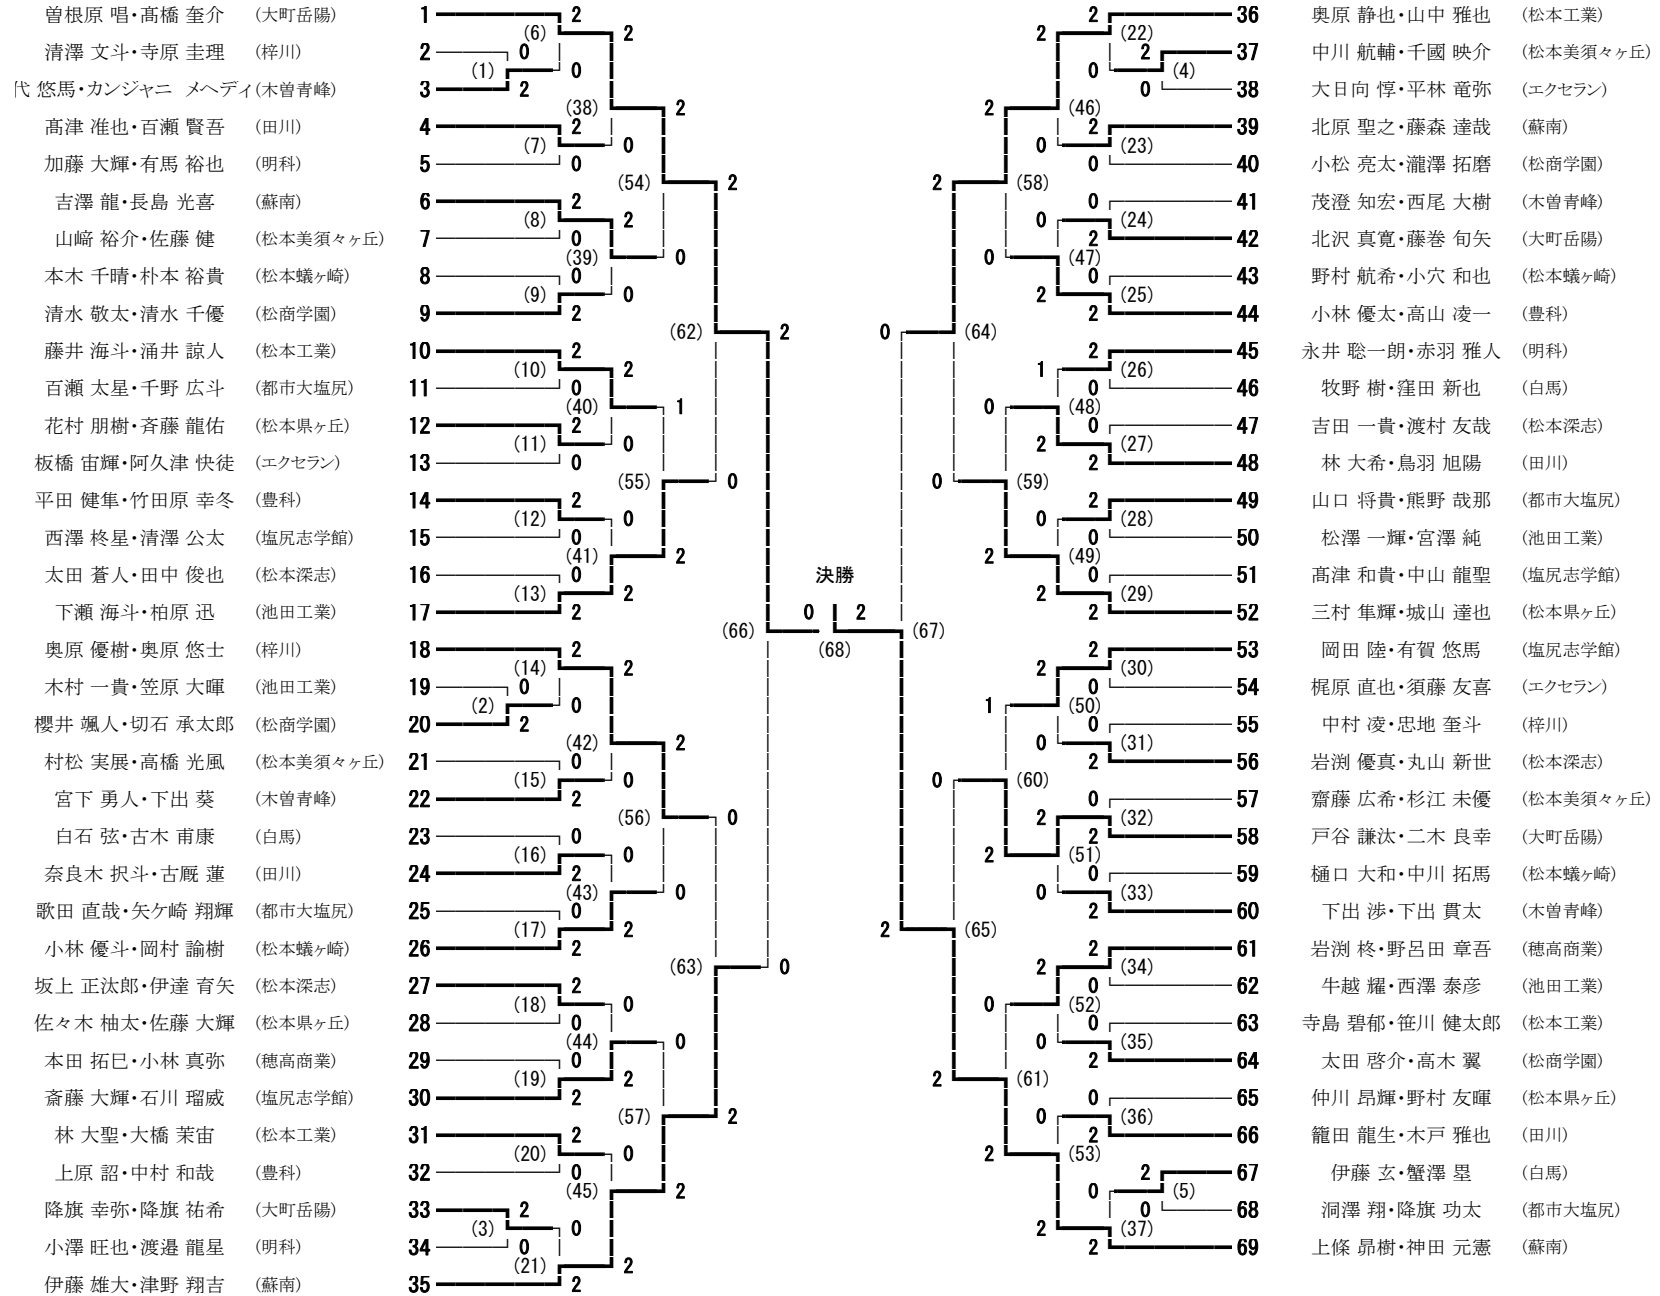

H29 中信地区バドミントン選手権大会 兼国体予選 男子ダブルス

2017/6/24・25 大町市総合体育館, 豊科高校

H29 中信地区バドミントン選手権大会 兼国体予選 女子ダブルス

2017/6/24・25 大町市総合体育館, 豊科高校

- 津野 琴音・佐野 七望 (蘇南)
- 片岡 愛結・一之瀬 米 (大町岳陽)
- 小澤 美樹・因幡 早紀 (松本県ヶ丘)
- 西村 明純・遠藤 夏帆 (松本蟻ヶ崎)
- 二村 春妃・竹野入 美咲 (エクセラ)
- 合戸 友香・狭場 未歩 (木曽青峰)
- 松澤 綾香・宮下 真帆 (穂高商業)
- 瀧本 和奏・赤羽 涼風 (豊科)
- 白澤 絵理奈・小澤 祐奈 (松本深志)
- 市川 琴美・永井 優花 (松本蟻ヶ崎)
- 中田 美紀・中島 羽瑠 (田川)
- 青柳 双葉・六井 彩未 (塩尻志学館)
- 古屋 真瑚・二木 嘉奈子 (豊科)
- 玉木 桃寧・宮川 奈美 (松商学園)
- 中畑 玲香・越智 史果 (都市大塩尻)
- 稲葉 遥・長瀬 美穂 (穂高商業)
- 美輪 詩織・西村 美菜 (梓川)
- 西村 羽夏・西澤 愛純 (松本美須ヶヶ丘)
- 贅川 遥香・贅川 朋香 (松本県ヶ丘)