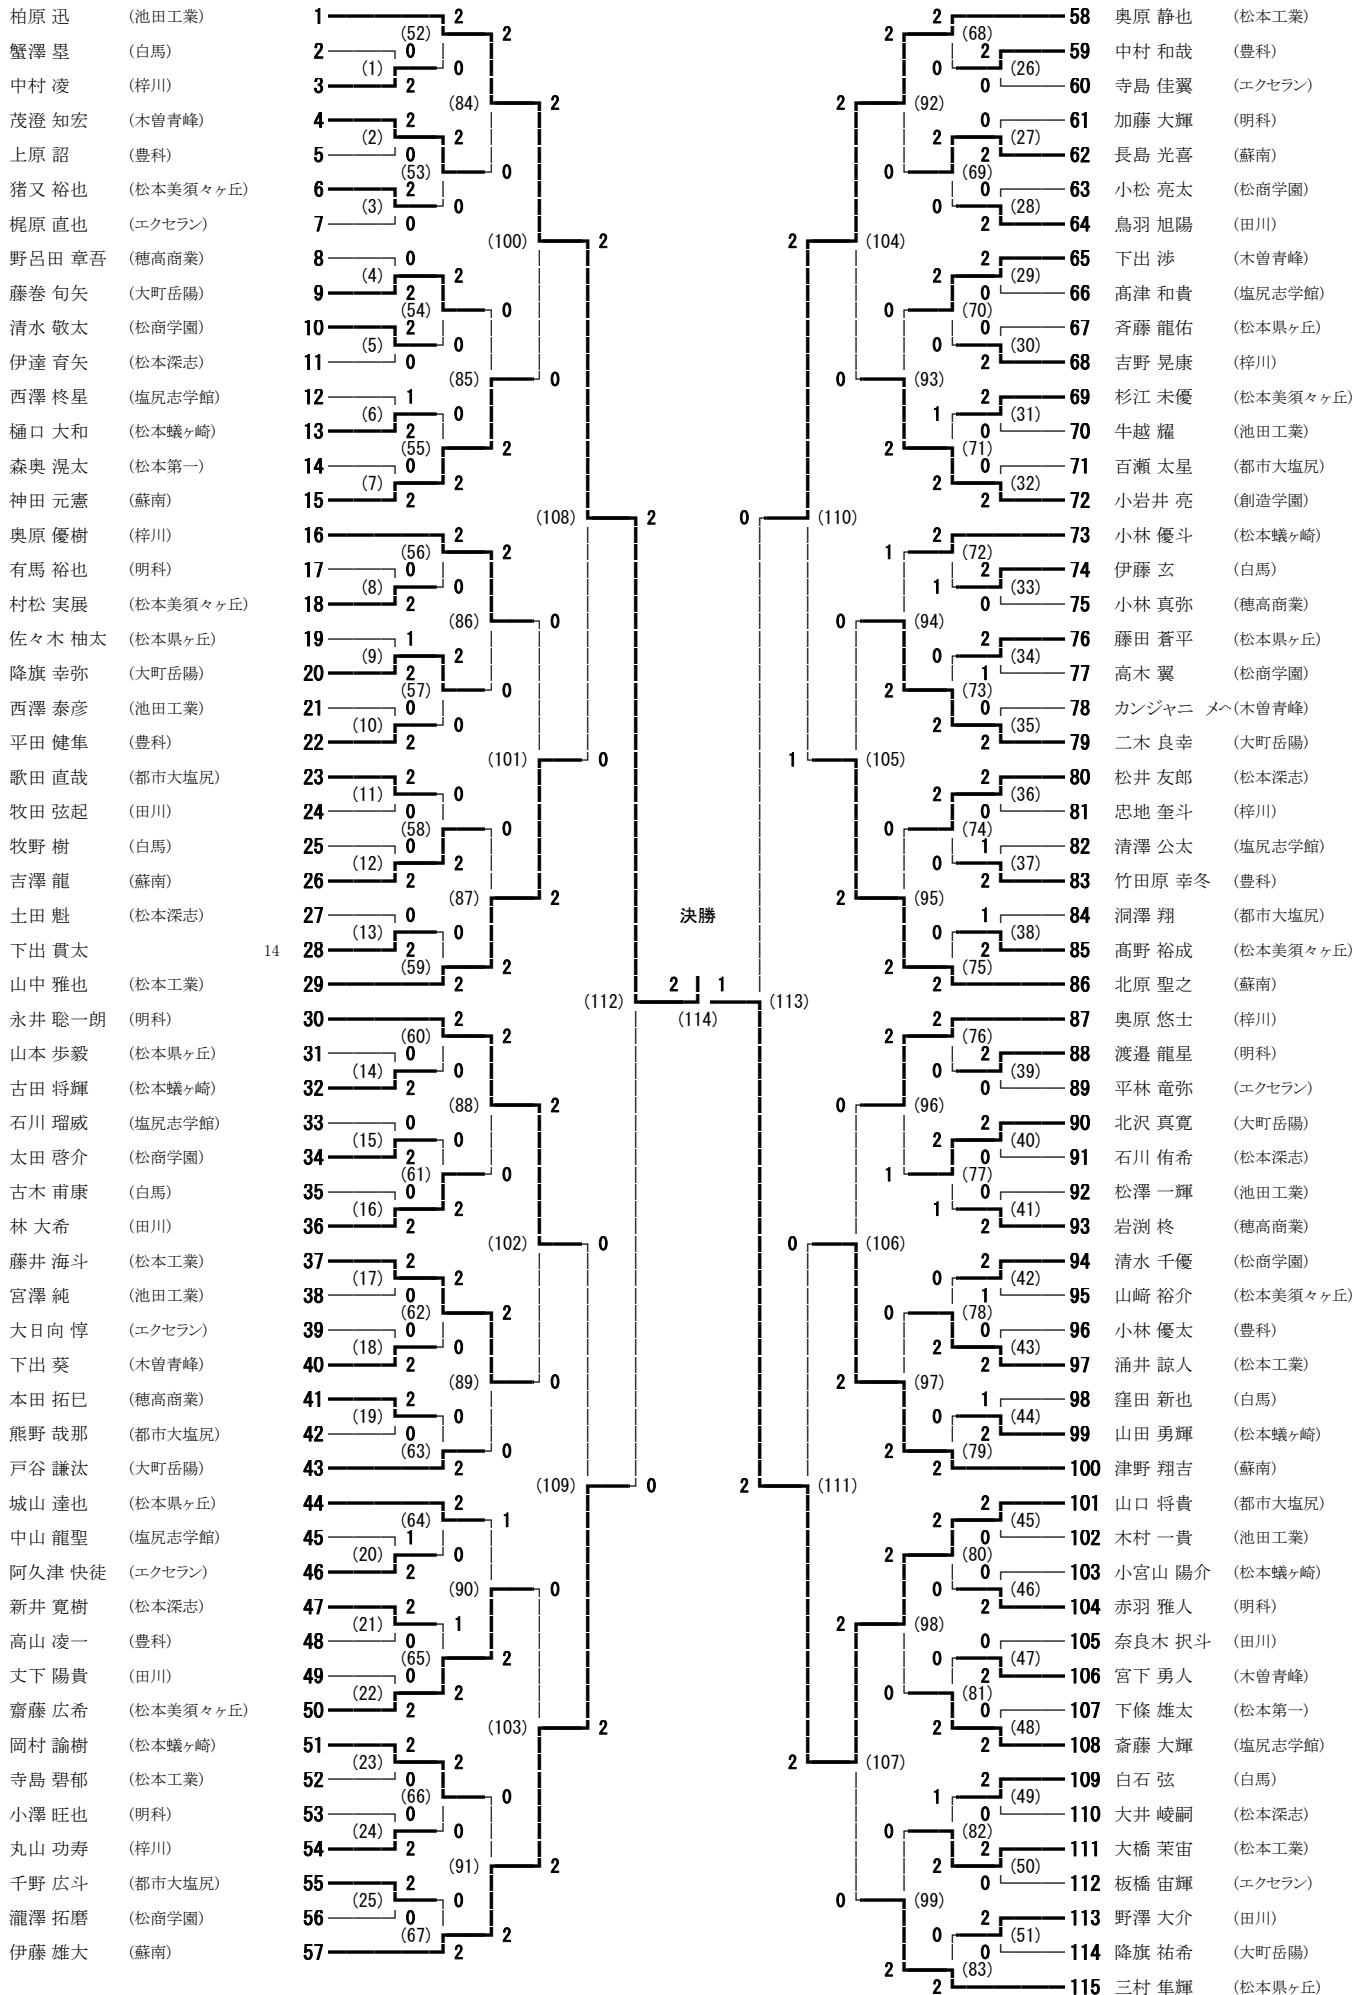

H29 中信地区バドミントン選手権大会 兼国体予選 男子シングルス

2017/6/24・25 大町市総合体育館, 豊科高校