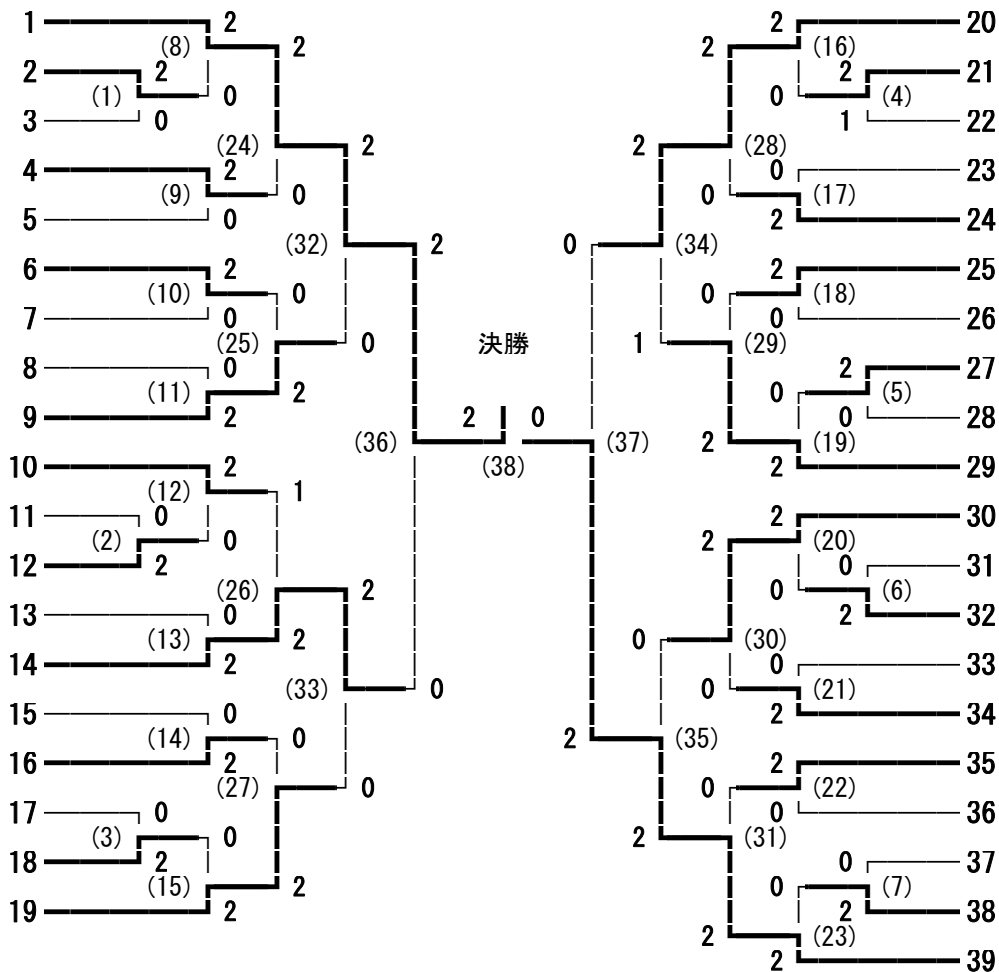

H29 中信地区バドミントン選手権大会 兼国体予選 男子ダブルス

2017/6/24・25 大町市総合体育館, 豊科高校

H29 中信地区バドミントン選手権大会 兼国体予選 女子ダブルス

2017/6/24・25 大町市総合体育館, 豊科高校

- 津野 琴音・佐野 七望 (蘇南)
- 片岡 愛結・一之瀬 米 (大町岳陽)
- 小澤 美樹・因幡 早紀 (松本県ヶ丘)
- 西村 明純・遠藤 夏帆 (松本蟻ヶ崎)
- 二村 春妃・竹野入 美咲 (エクセラ)
- 合戸 友香・狭場 未歩 (木曽青峰)
- 松澤 綾香・宮下 真帆 (穂高商業)
- 瀧本 和奏・赤羽 涼風 (豊科)
- 白澤 絵理奈・小澤 祐奈 (松本深志)
- 市川 琴美・永井 優花 (松本蟻ヶ崎)
- 中田 美紀・中島 羽瑠 (田川)
- 青柳 双葉・六井 彩未 (塩尻志学館)
- 古屋 真瑚・二木 嘉奈子 (豊科)
- 玉木 桃寧・宮川 奈美 (松商学園)
- 中畑 玲香・越智 史果 (都市大塩尻)
- 稲葉 遥・長瀬 美穂 (穂高商業)
- 美輪 詩織・西村 美菜 (梓川)
- 西村 羽夏・西澤 愛純 (松本美須ヶヶ丘)
- 贅川 遥香・贅川 朋香 (松本県ヶ丘)