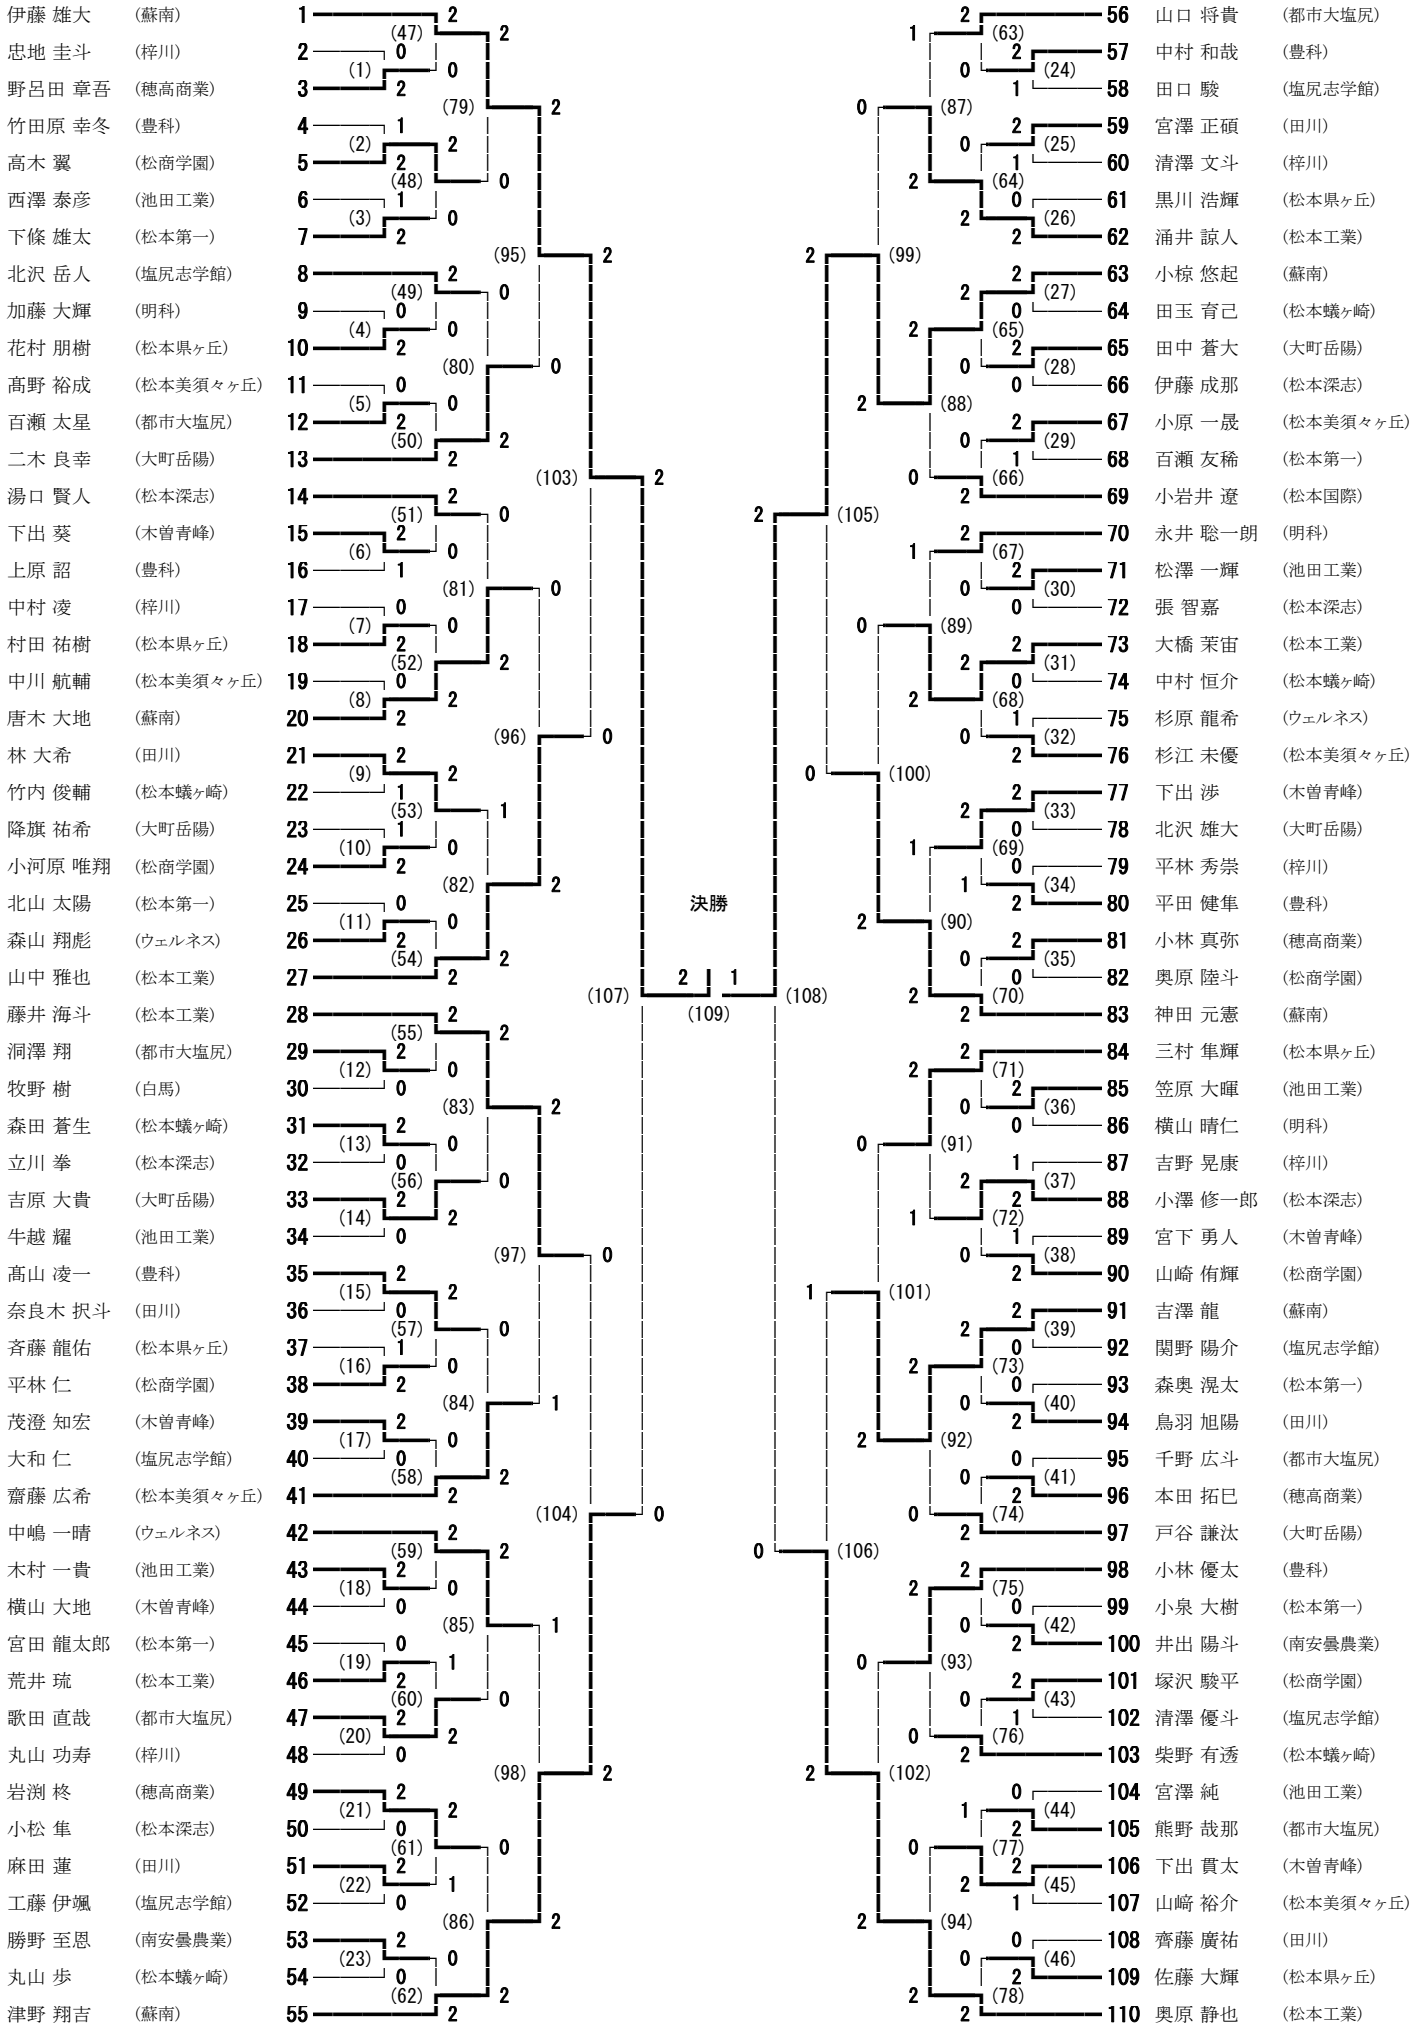

第73回国民体育大会中信地区予選会 男子シングルス

平成30年4月28日～29日 池田町総合体育館 松本市波田体育館