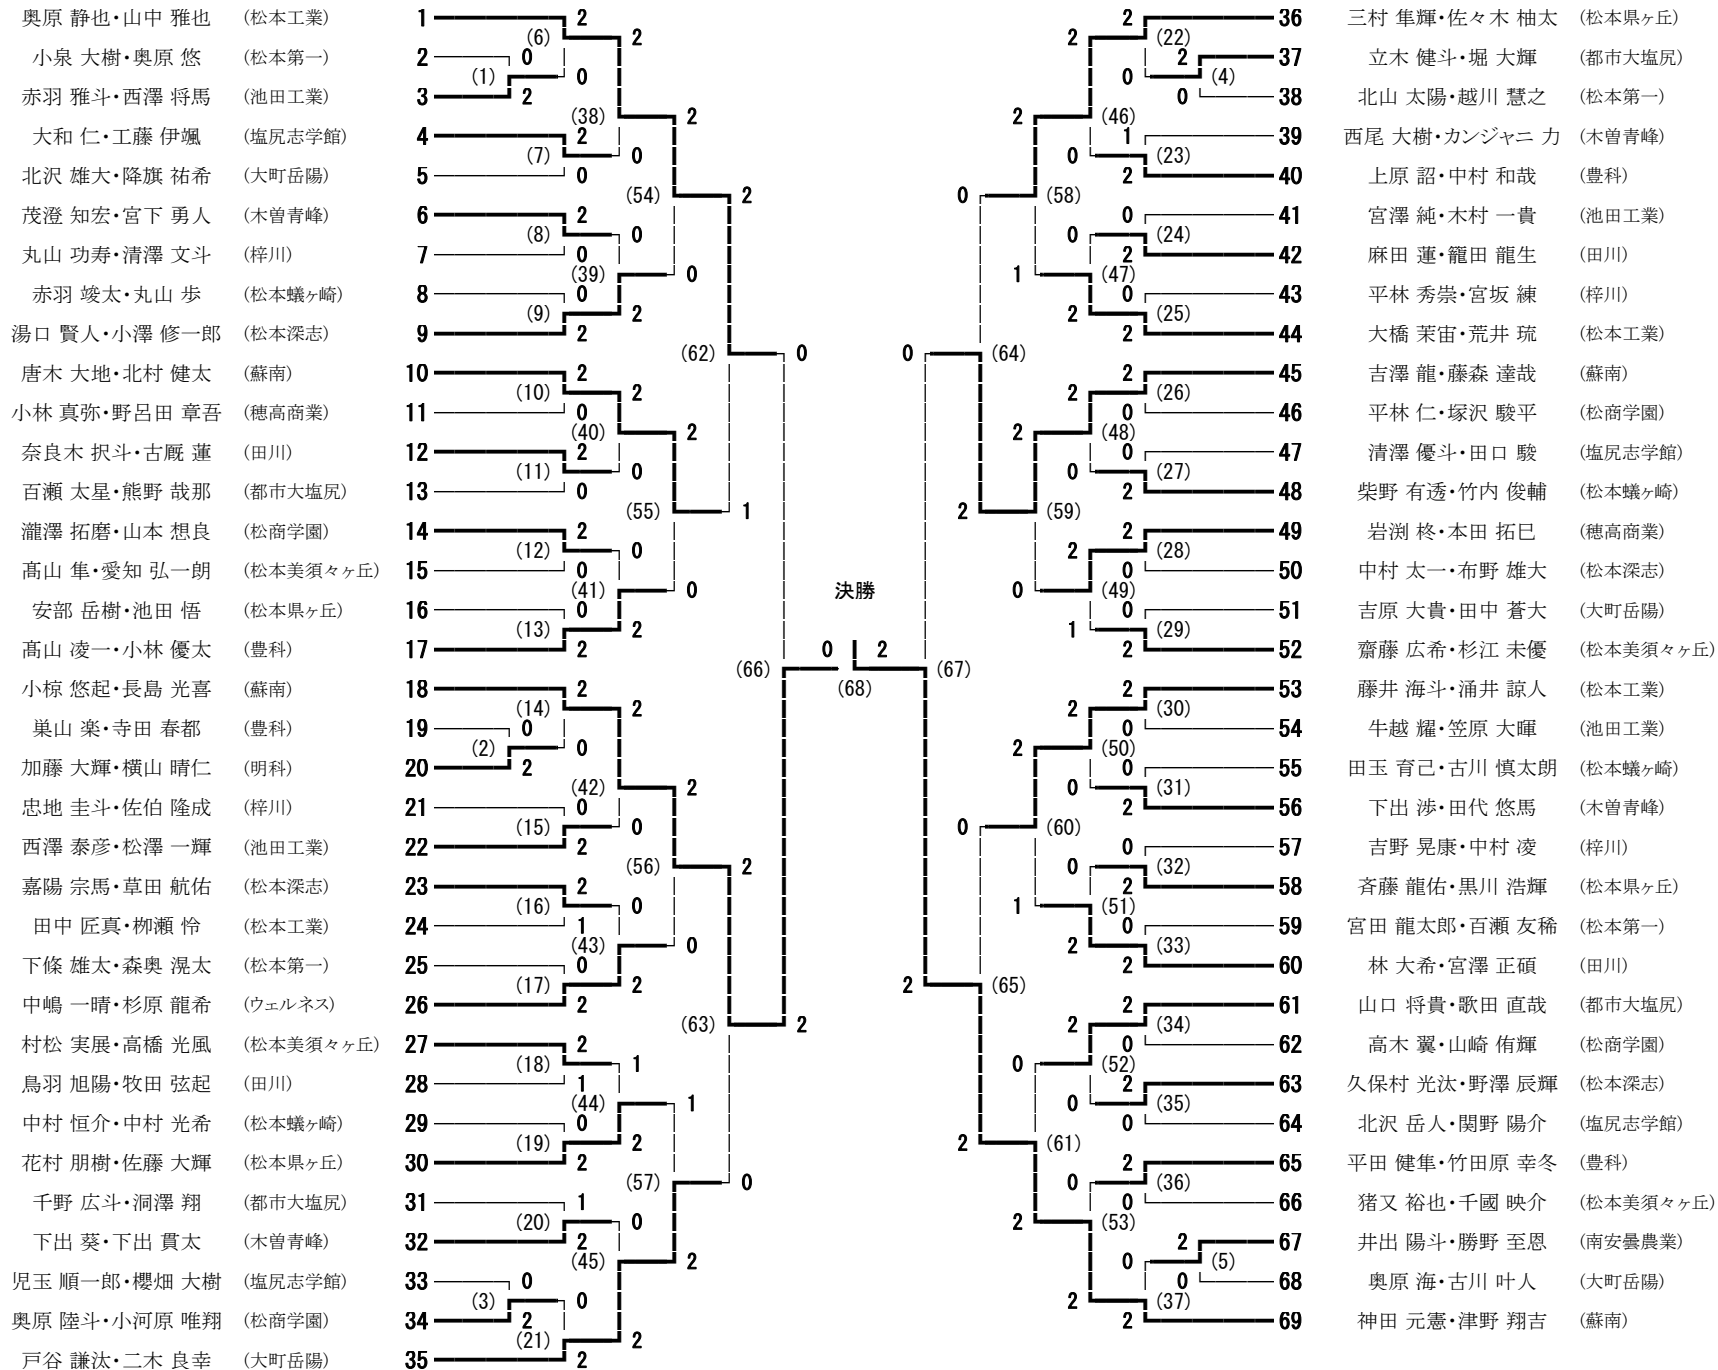

第73回国民体育大会中信地区予選会 男子ダブルス

平成30年4月28日～29日 池田町総合体育館 松本市波田体育館

第73回国民体育大会中信地区予選会 女子ダブルス

平成30年4月28日～29日 池田町総合体育館 松本市波田体育館

- 青木 結那・垂見 琴奈 (蘇南)
- 伊藤 優那・片桐 未夢 (松本美須ヶヶ丘)
- 小林 さくら・上島 沙稀 (塩尻志学館)
- 北原 智沙・幾嶋 萌夏 (松商学園)
- 山本 靖淑・久保田 友香 (田川)
- 那須 友美・山口 美咲 (穂高商業)
- 合戸 友香・狭場 未歩 (木曾青峰)
- 遠藤 夏帆・平沢 風彩 (松本蟻ヶ崎)
- 赤羽 涼風・西澤 美来 (豊科)
- 望月 星良・唐沢 日遥 (松本第一)
- 高山 李花・竹内 梨紗 (梓川)
- 村松 萌映・降籬 向日葵 (松本県ヶ丘)
- 一之瀬 米・酒井 恵菜 (大町岳陽)
- 関川 心音・板垣 晶子 (松商学園)
- 金沢 鼓・山口 愛莉 (松本深志)
- 中原 瑠那・武井 華音 (松本蟻ヶ崎)
- 寺嶋 桃実・藤田 愛里 (田川)
- 青木 優芽・塚田 亜純 (松本美須ヶヶ丘)
- 藤澤 舞優・一柳 香帆 (梓川)
- 進藤 愛莉・長瀬 美穂 (穂高商業)
- 古屋 真瑚・大浜 風生 (豊科)
- 清水 凜乃・丹羽 久瑠美 (松本県ヶ丘)
- 朝倉 萌佳・宮瀬 並木 (大町岳陽)
- 浅野 愛果・中山 佳美 (池田工業)
- 熊谷 茜里・上條 杏香 (塩尻志学館)

- 白杵 潮奈・馬淵 瑞希 (豊科)
- 西澤 吹希・中野 佳織 (松本蟻ヶ崎)
- 中島 羽瑠・中田 美紀 (田川)
- 小山 朱音・佐野 帆果 (明科)
- 右田 菜々香・中島 愛蘭 (梓川)
- 土橋 綾歌・中寫 あゆ美 (松本美須ヶヶ丘)
- 清水 志織・丸山 桃花 (松本深志)
- 上條 実優・牛山 真琴 (松商学園)
- 春日 文香・山岡 桜 (松本第一)
- 山中 咲良・井口 聖奈 (塩尻志学館)
- 橋本 知音・宮崎 晴妃 (松本県ヶ丘)
- 伊藤 彩夏・大原 楓 (南安曇農業)
- 小林 佳奈・稲葉 遥 (穂高商業)
- 池戸 真奈美・岩松 桃香 (蘇南)
- 山本 沙帆・上條 奎奈 (松商学園)
- 松澤 佳奈・上原 瑞稀 (梓川)
- 滝澤 真優・西村 羽夏 (松本美須ヶヶ丘)
- 濱谷 天音・大澤 七佳 (大町岳陽)
- 下里 生成・降幡 萌 (田川)
- 下里 知菜・中澤 紗月 (松本県ヶ丘)
- 矢澤 和加奈・田中 遥香 (松本第一)
- 志賀 柚月・戸田 莉那 (塩尻志学館)
- 野村 さや香・鈴木 伊吹 (木曾青峰)
- 瀧本 和奏・二木 嘉奈子 (豊科)
- 松澤 綾香・丸山 あかり (穂高商業)
- 島崎 里紗・西村 明純 (松本蟻ヶ崎)