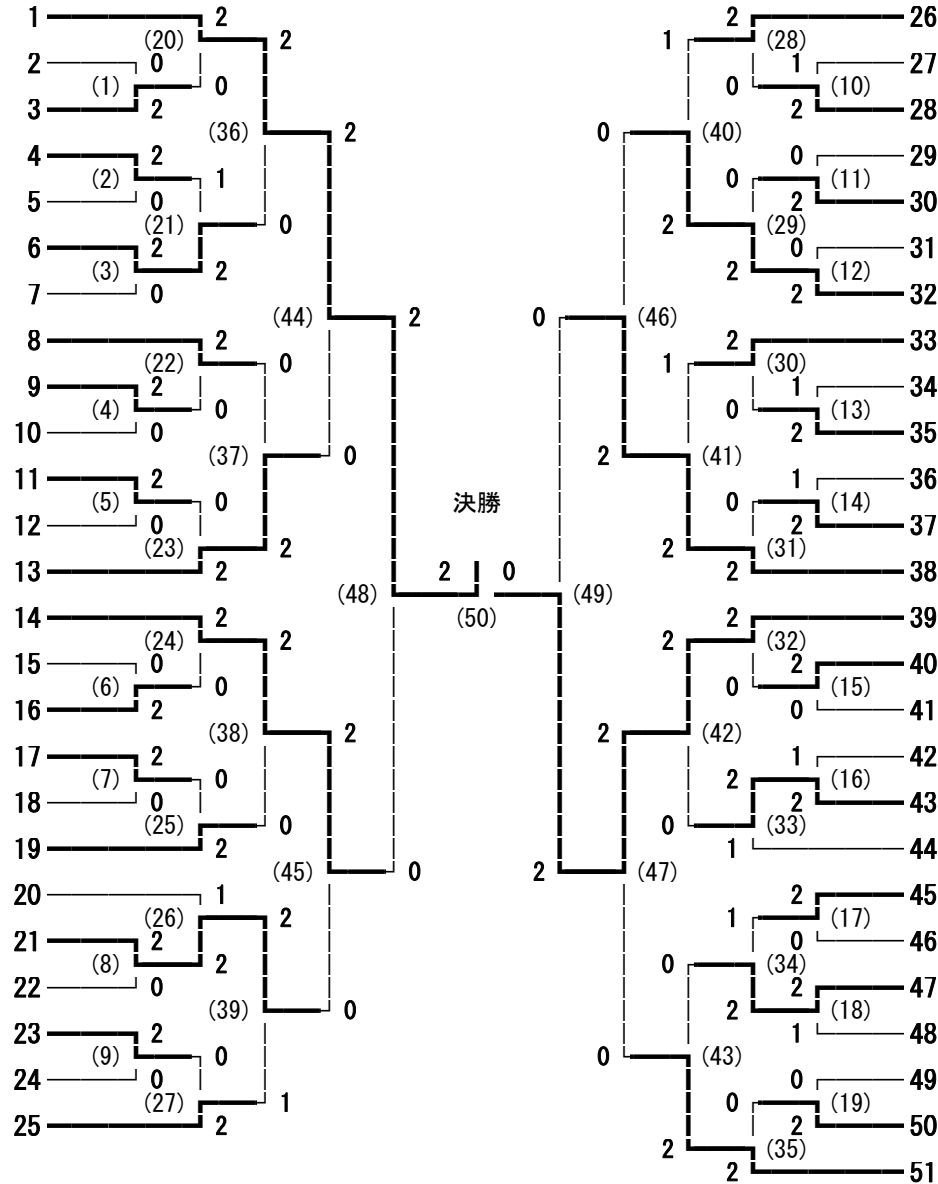

第73回国民体育大会中信地区予選会 男子ダブルス

平成30年4月28日～29日 池田町総合体育館 松本市波田体育館

第73回国民体育大会中信地区予選会 女子ダブルス

平成30年4月28日～29日 池田町総合体育館 松本市波田体育館

- 青木 結那・垂見 琴奈 (蘇南)
- 伊藤 優那・片桐 未夢 (松本美須ヶヶ丘)
- 小林 さくら・上島 沙稀 (塩尻志学館)
- 北原 智沙・幾嶋 萌夏 (松商学園)
- 山本 靖淑・久保田 友香 (田川)
- 那須 友美・山口 美咲 (穂高商業)
- 合戸 友香・狭場 未歩 (木曾青峰)
- 遠藤 夏帆・平沢 風彩 (松本蟻ヶ崎)
- 赤羽 涼風・西澤 美来 (豊科)
- 望月 星良・唐沢 日遥 (松本第一)
- 高山 李花・竹内 梨紗 (梓川)
- 村松 萌映・降籬 向日葵 (松本県ヶ丘)
- 一之瀬 米・酒井 恵菜 (大町岳陽)
- 関川 心音・板垣 晶子 (松商学園)
- 金沢 鼓・山口 愛莉 (松本深志)
- 中原 瑠那・武井 華音 (松本蟻ヶ崎)
- 寺嶋 桃実・藤田 愛里 (田川)
- 青木 優芽・塚田 亜純 (松本美須ヶヶ丘)
- 藤澤 舞優・一柳 香帆 (梓川)
- 進藤 愛莉・長瀬 美穂 (穂高商業)
- 古屋 真瑚・大浜 風生 (豊科)
- 清水 凜乃・丹羽 久瑠美 (松本県ヶ丘)
- 朝倉 萌佳・宮瀬 並木 (大町岳陽)
- 浅野 愛果・中山 佳美 (池田工業)
- 熊谷 茜里・上條 杏香 (塩尻志学館)