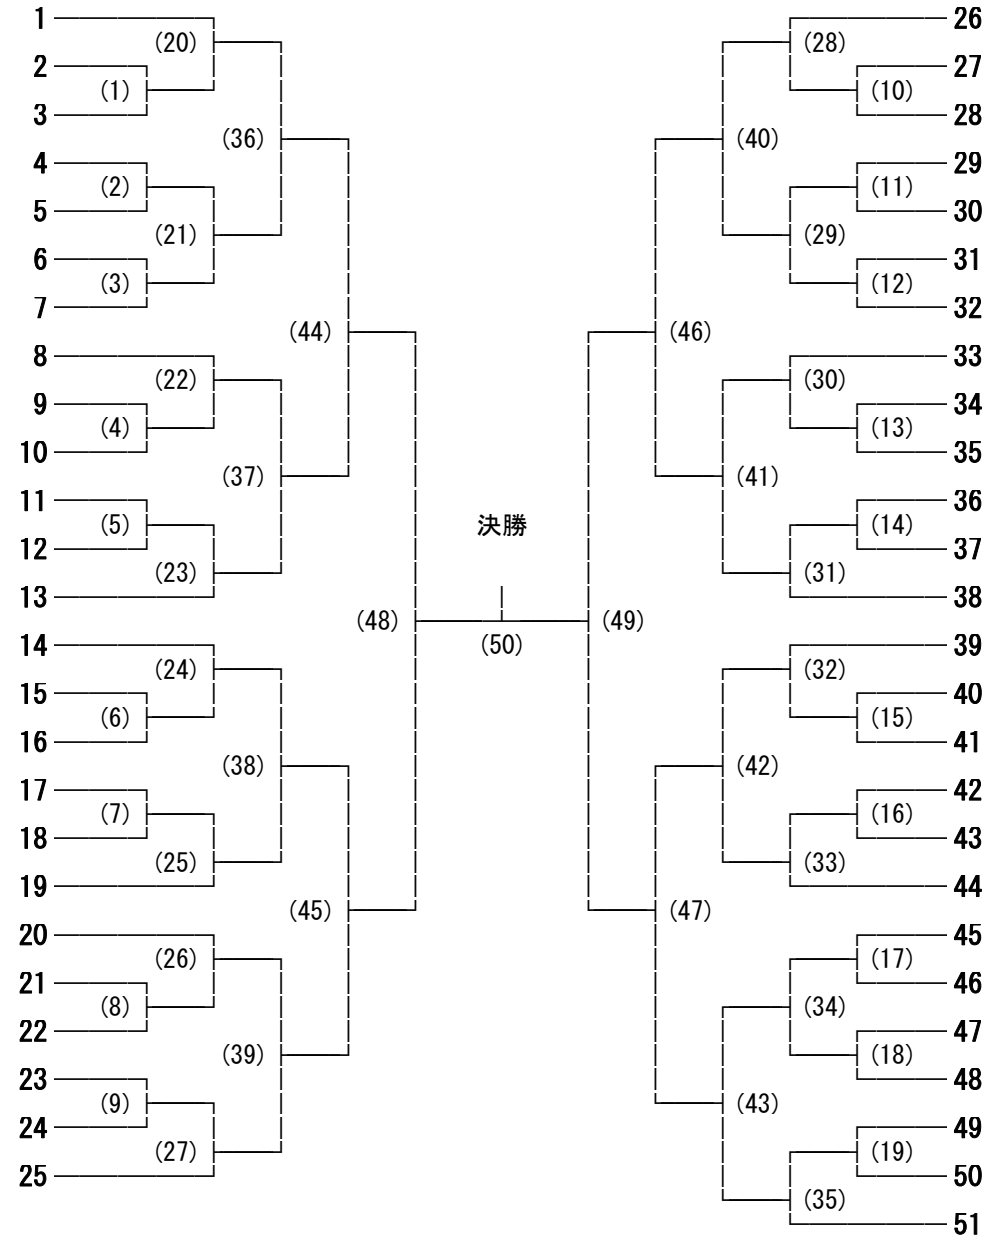

第73回国民体育大会中信地区予選会 女子ダブルス

平成30年4月28日～29日 池田町総合体育館 松本市波田体育館

- 青木 結那・垂見 琴奈 (蘇南)
- 伊藤 優那・片桐 未夢 (松本美須ヶ丘)
- 小林 さくら・上島 沙稀 (塩尻志学館)
- 北原 智沙・幾嶋 萌夏 (松商学園)
- 山本 靖淑・久保田 友香 (田川)
- 那須 友美・山口 美咲 (穂高商業)
- 合戸 友香・狭場 未歩 (木曽青峰)
- 遠藤 夏帆・平沢 風彩 (松本蟻ヶ崎)
- 赤羽 涼風・西澤 美来 (豊科)
- 望月 星良・唐沢 日遥 (松本第一)
- 高山 李花・竹内 梨紗 (梓川)
- 村松 萌映・降籬 向日葵 (松本県ヶ丘)
- 一之瀬 米・酒井 恵菜 (大町岳陽)
- 関川 心音・板垣 晶子 (松商学園)
- 金沢 鼓・山口 愛莉 (松本深志)
- 中原 瑠那・武井 華音 (松本蟻ヶ崎)
- 寺嶋 桃実・藤田 愛里 (田川)
- 青木 優芽・塚田 亜純 (松本美須ヶ丘)
- 藤澤 舞優・一柳 香帆 (梓川)
- 進藤 愛莉・長瀬 美穂 (穂高商業)
- 古屋 真瑚・大浜 風生 (豊科)
- 清水 凜乃・丹羽 久瑠美 (松本県ヶ丘)
- 朝倉 萌佳・宮瀬 並木 (大町岳陽)
- 浅野 愛果・中山 佳美 (池田工業)
- 熊谷 茜里・上條 杏香 (塩尻志学館)

- 白杵 潮奈・馬淵 瑞希 (豊科)
- 西澤 吹希・中野 佳織 (松本蟻ヶ崎)
- 中島 羽瑠・中田 美紀 (田川)
- 小山 朱音・佐野 帆果 (明科)
- 右田 菜々香・中島 愛蘭 (梓川)
- 土橋 綾歌・中嶌 あゆ美 (松本美須ヶ丘)
- 清水 志織・丸山 桃花 (松本深志)
- 上條 実優・牛山 真琴 (松商学園)
- 春日 文香・山岡 桜 (松本第一)
- 山中 咲良・井口 聖奈 (塩尻志学館)
- 橋本 知音・宮崎 晴妃 (松本県ヶ丘)
- 伊藤 彩夏・大原 楓 (南安曇農業)
- 小林 佳奈・稲葉 遥 (穂高商業)
- 池戸 真奈美・岩松 桃香 (蘇南)
- 山本 沙帆・上條 奎奈 (松商学園)
- 松澤 佳奈・上原 瑞稀 (梓川)
- 滝澤 真優・西村 羽夏 (松本美須ヶ丘)
- 濱谷 天音・大澤 七佳 (大町岳陽)
- 下里 生成・降幡 萌 (田川)
- 下里 知菜・中澤 紗月 (松本県ヶ丘)
- 矢澤 和加奈・田中 遥香 (松本第一)
- 志賀 柚月・戸田 莉那 (塩尻志学館)
- 野村 さや香・鈴木 伊吹 (木曽青峰)
- 瀧本 和奏・二木 嘉奈子 (豊科)
- 松澤 綾香・丸山 あかり (穂高商業)
- 島崎 里紗・西村 明純 (松本蟻ヶ崎)