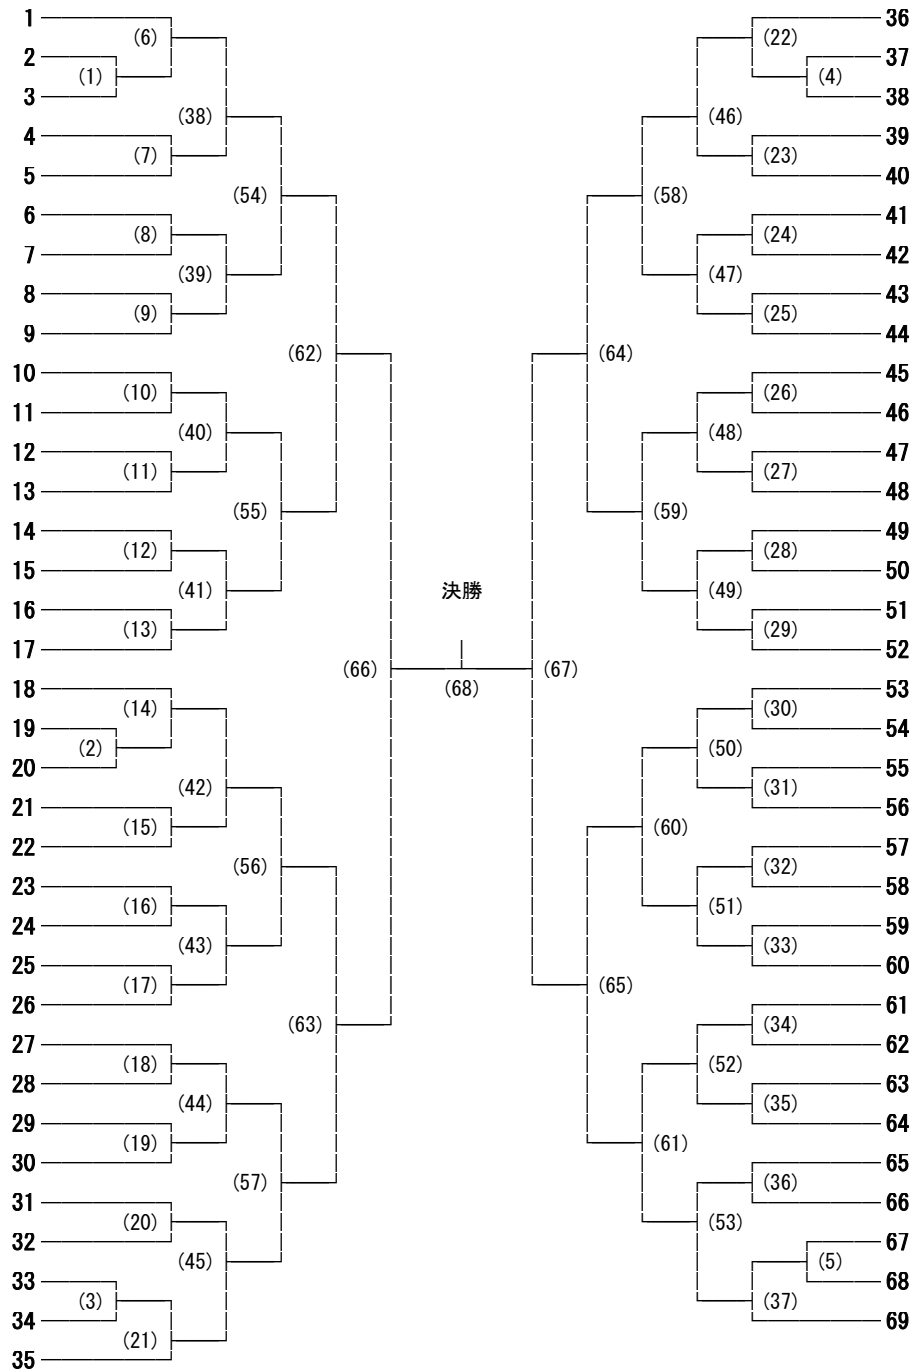

第73回国民体育大会中信地区予選会 男子ダブルス

《訂正版》

平成30年4月28日～29日 池田町総合体育館 松本市波田体育館

- 奥原 静也・山中 雅也 (松本工業)
- 小泉 大樹・奥原 悠 (松本第一)
- 赤羽 雅斗・西澤 将馬 (池田工業)
- 大和 仁・工藤 伊颯 (塩尻志学館)
- 北沢 雄大・降旗 祐希 (大町岳陽)
- 茂澄 知宏・宮下 勇人 (木曾青峰)
- 丸山 功寿・清澤 文斗 (梓川)
- 赤羽 竣太・丸山 歩 (松本蟻ヶ崎)
- 湯口 賢人・小澤 修一郎 (松本深志)
- 唐木 大地・北村 健太 (蘇南)
- 小林 真弥・野呂田 章吾 (穂高商業)
- 奈良木 択斗・古厩 蓮 (田川)
- 百瀬 太星・熊野 哉那 (都市大塩尻)
- 瀧澤 拓磨・山本 想良 (松商学園)
- 高山 隼・愛知 弘一朗 (松本美須ヶヶ丘)
- 安部 岳樹・池田 悟 (松本県ヶ丘)
- 高山 凌一・小林 優太 (豊科)
- 小椋 悠起・長島 光喜 (蘇南)
- 巢山 楽・寺田 春都 (豊科)
- 加藤 大輝・横山 晴仁 (明科)
- 忠地 圭斗・佐伯 隆成 (梓川)
- 西澤 泰彦・松澤 一輝 (池田工業)
- 嘉陽 宗馬・草田 航佑 (松本深志)
- 田中 匠真・柳瀬 怜 (松本工業)
- 下條 雄太・森奥 滉太 (松本第一)
- 中嶋 一晴・杉原 龍希 (ウェルネス)
- 村松 実展・高橋 光風 (松本美須ヶヶ丘)
- 鳥羽 旭陽・牧田 弦起 (田川)
- 中村 恒介・中村 光希 (松本蟻ヶ崎)
- 花村 朋樹・佐藤 大輝 (松本県ヶ丘)
- 千野 広斗・洞澤 翔 (都市大塩尻)
- 下出 葵・下出 貴太 (木曾青峰)
- 児玉 順一郎・櫻畑 大樹 (塩尻志学館)
- 奥原 陸斗・小河原 唯翔 (松商学園)
- 戸谷 謙汰・二木 良幸 (大町岳陽)

- 三村 隼輝・佐々木 柚太 (松本県ヶ丘)
- 立木 健斗・堀 大輝 (都市大塩尻)
- 北山 太陽・越川 慧之 (松本第一)
- 西尾 大樹・カンジャンニ カ (木曾青峰)
- 上原 詔・中村 和哉 (豊科)
- 宮澤 純・木村 一貴 (池田工業)
- 麻田 蓮・籠田 龍生 (田川)
- 平林 秀崇・宮坂 練 (梓川)
- 大橋 菜宙・荒井 琉 (松本工業)
- 吉澤 龍・藤森 達哉 (蘇南)
- 平林 仁・塚沢 駿平 (松商学園)
- 清澤 優斗・田口 駿 (塩尻志学館)
- 柴野 有透・竹内 俊輔 (松本蟻ヶ崎)
- 岩渕 柊・本田 拓巳 (穂高商業)
- 中村 太一・布野 雄大 (松本深志)
- 吉原 大貴・田中 蒼大 (大町岳陽)
- 齋藤 広希・杉江 未優 (松本美須ヶヶ丘)
- 藤井 海斗・涌井 諒人 (松本工業)
- 牛越 耀・笠原 大暉 (池田工業)
- 田玉 育己・古川 慎太郎 (松本蟻ヶ崎)
- 下出 涉・田代 悠馬 (木曾青峰)
- 吉野 晃康・中村 凌 (梓川)
- 斉藤 龍佑・黒川 浩輝 (松本県ヶ丘)
- 宮田 龍太郎・百瀬 友稀 (松本第一)
- 林 大希・宮澤 正碩 (田川)
- 山口 将貴・歌田 直哉 (都市大塩尻)
- 高木 翼・山崎 侑輝 (松商学園)
- 久保村 光汰・野澤 辰輝 (松本深志)
- 北沢 岳人・関野 陽介 (塩尻志学館)
- 平田 健隼・竹田原 幸冬 (豊科)
- 猪又 裕也・千國 映介 (松本美須ヶヶ丘)
- 井出 陽斗・勝野 至恩 (南安曇農業)
- 奥原 海・古川 叶人 (大町岳陽)
- 神田 元憲・津野 翔吉 (蘇南)