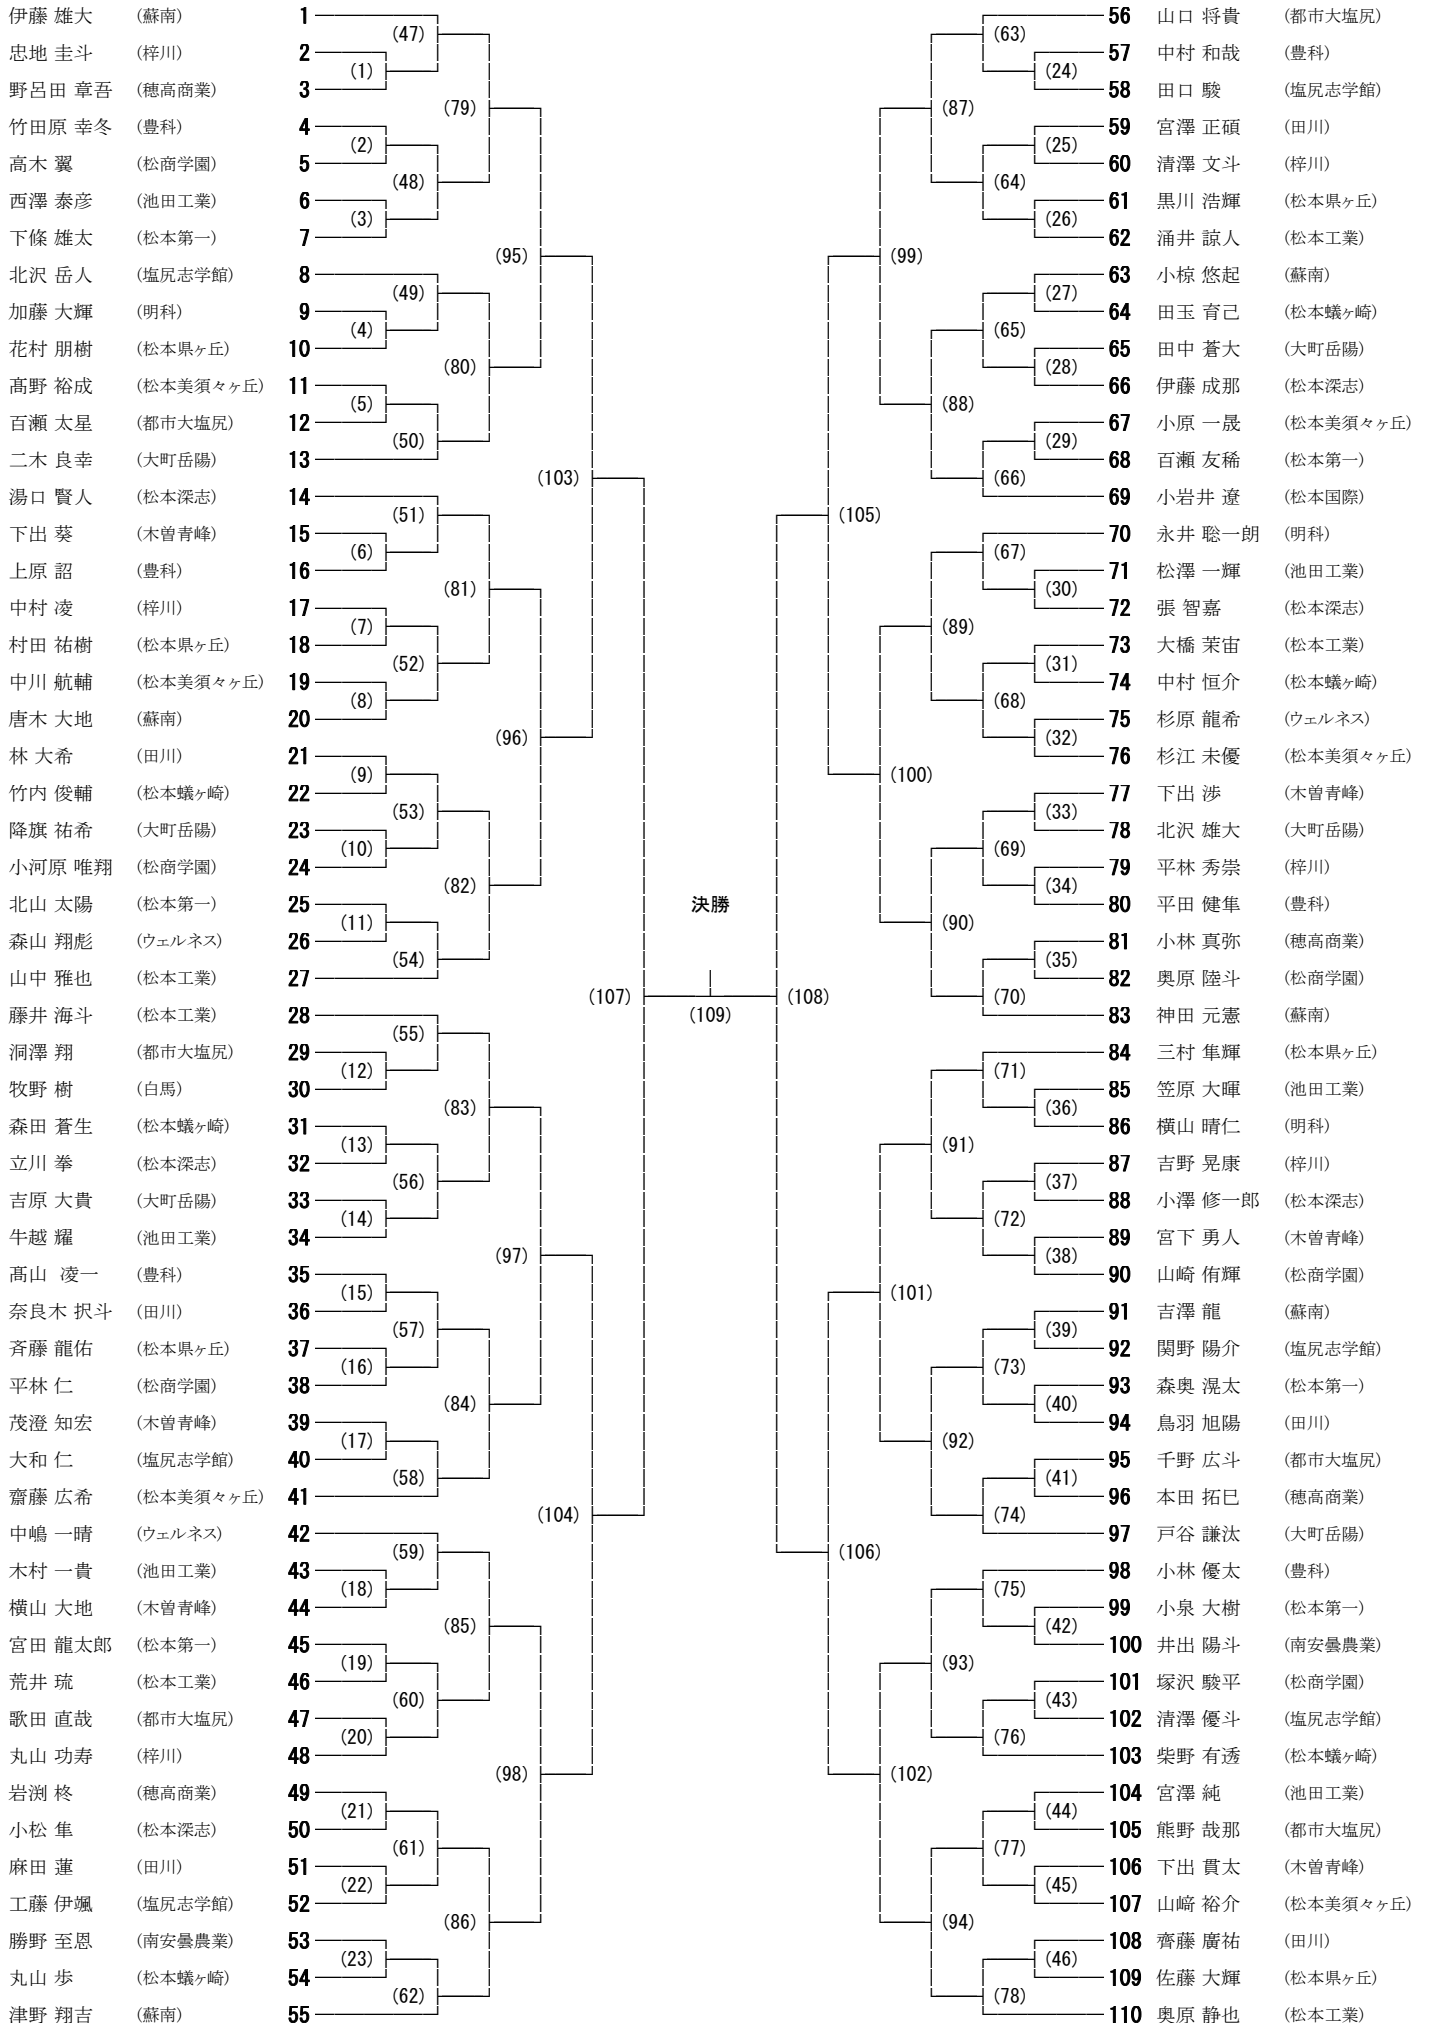

第73回国民体育大会中信地区予選会 男子シングルス

平成30年4月28日～29日 池田町総合体育館 松本市波田体育館