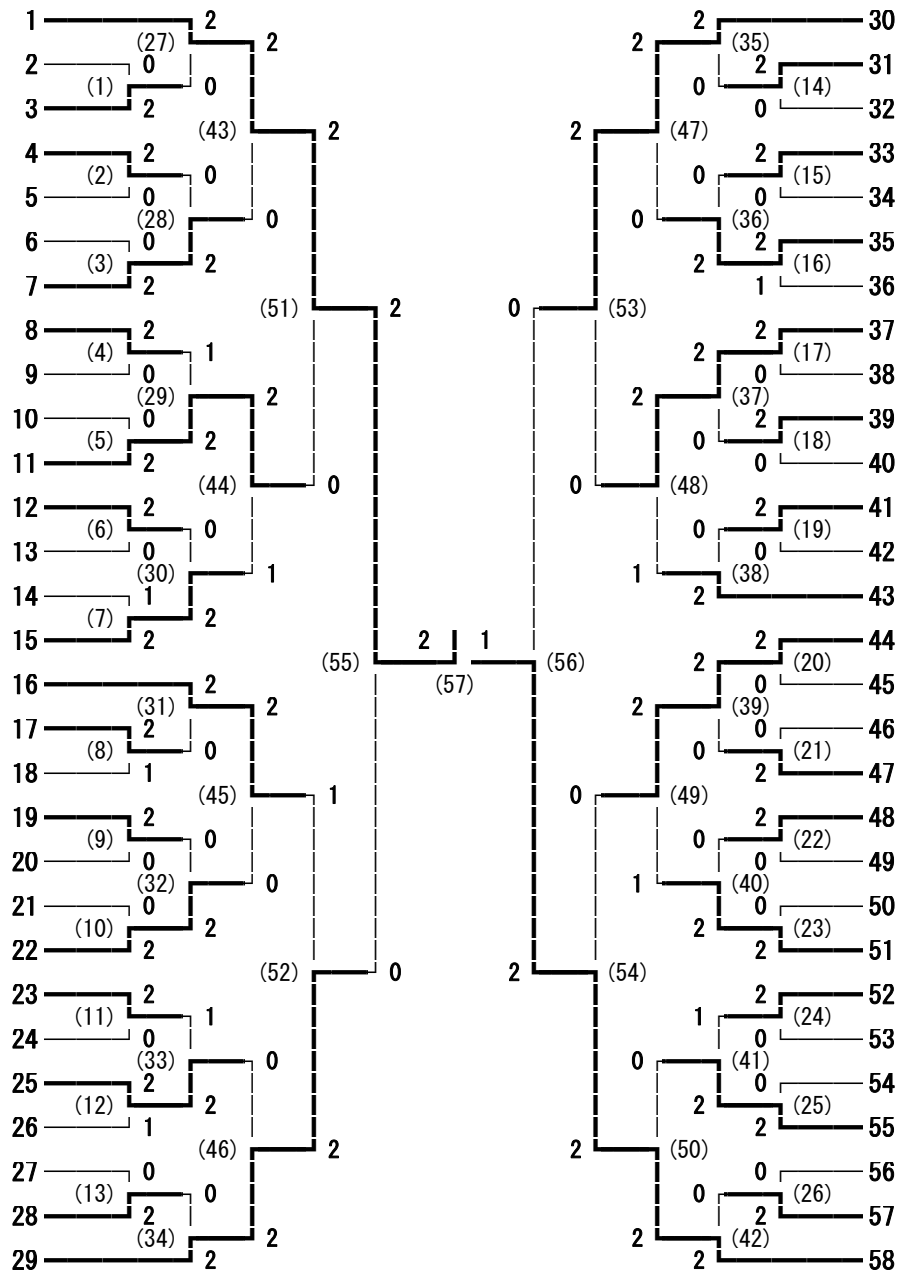

第48回 中信地区バドミントン選手権 男子ダブルス

池田町総合体育館・高瀬中学校・坂井体育館

2019年6月22・23日

- 藤森 達哉・森 優樹 (蘇南)
- 浅川 知輝・小澤 颯良 (豊科)
- 正澤 知樹・胡桃澤 寛竜 (木曾青峰)
- 清水 孝太郎・丸山 大毅 (梓川)
- 中村 颯司・小林 嵩弥 (松本美須ヶ丘)
- 北沢 椋一・小畑 凜太郎 (松本深志)
- 坪田 航哉・伊藤 駿 (松本蟻ヶ崎)
- 伊倉 柊・福井 幸太 (塩尻志学館)
- 水上 和哉・清水 一希 (都市大塩尻)
- 滝澤 優磨・渡邊 亮稀 (明科)
- 海端 悦郎・花澤 璃恭 (大町岳陽)
- 斎藤 陸翔・藤澤 愛輝 (松本第一)
- 眞島 晴斗・藤森 成紀 (穂高商業)
- 磯野 元・牛越 魁 (松本工業)
- 大久保 祥太郎・山田 瑛介 (松本県ヶ丘)
- 荒井 琉・中島 優 (松本工業)
- 小林 和輝・西山 将太 (池田工業)
- 村山 由樹・大西 冬真 (白馬)
- 山田 歩夢・山本 真弦 (豊科)
- 赤穂 匠・小林 玲王 (松本美須ヶ丘)
- 暮沼 満生・赤津 諒介 (木曾青峰)
- 望月 皓成・佐藤 秀哉 (松本深志)
- 合津 友葵・上原 大 (都市大塩尻)
- 久保原 真尋・林 僚汰 (穂高商業)
- 北沢 雄大・村上 桜風 (大町岳陽)
- 藤井 和真・熊谷 慎 (松商学園)
- 渡辺 大・竹内 大希 (塩尻志学館)
- 五十嵐 一真・埋橋 侑也 (松本県ヶ丘)
- 竹内 俊輔・伊藤 優太 (松本蟻ヶ崎)