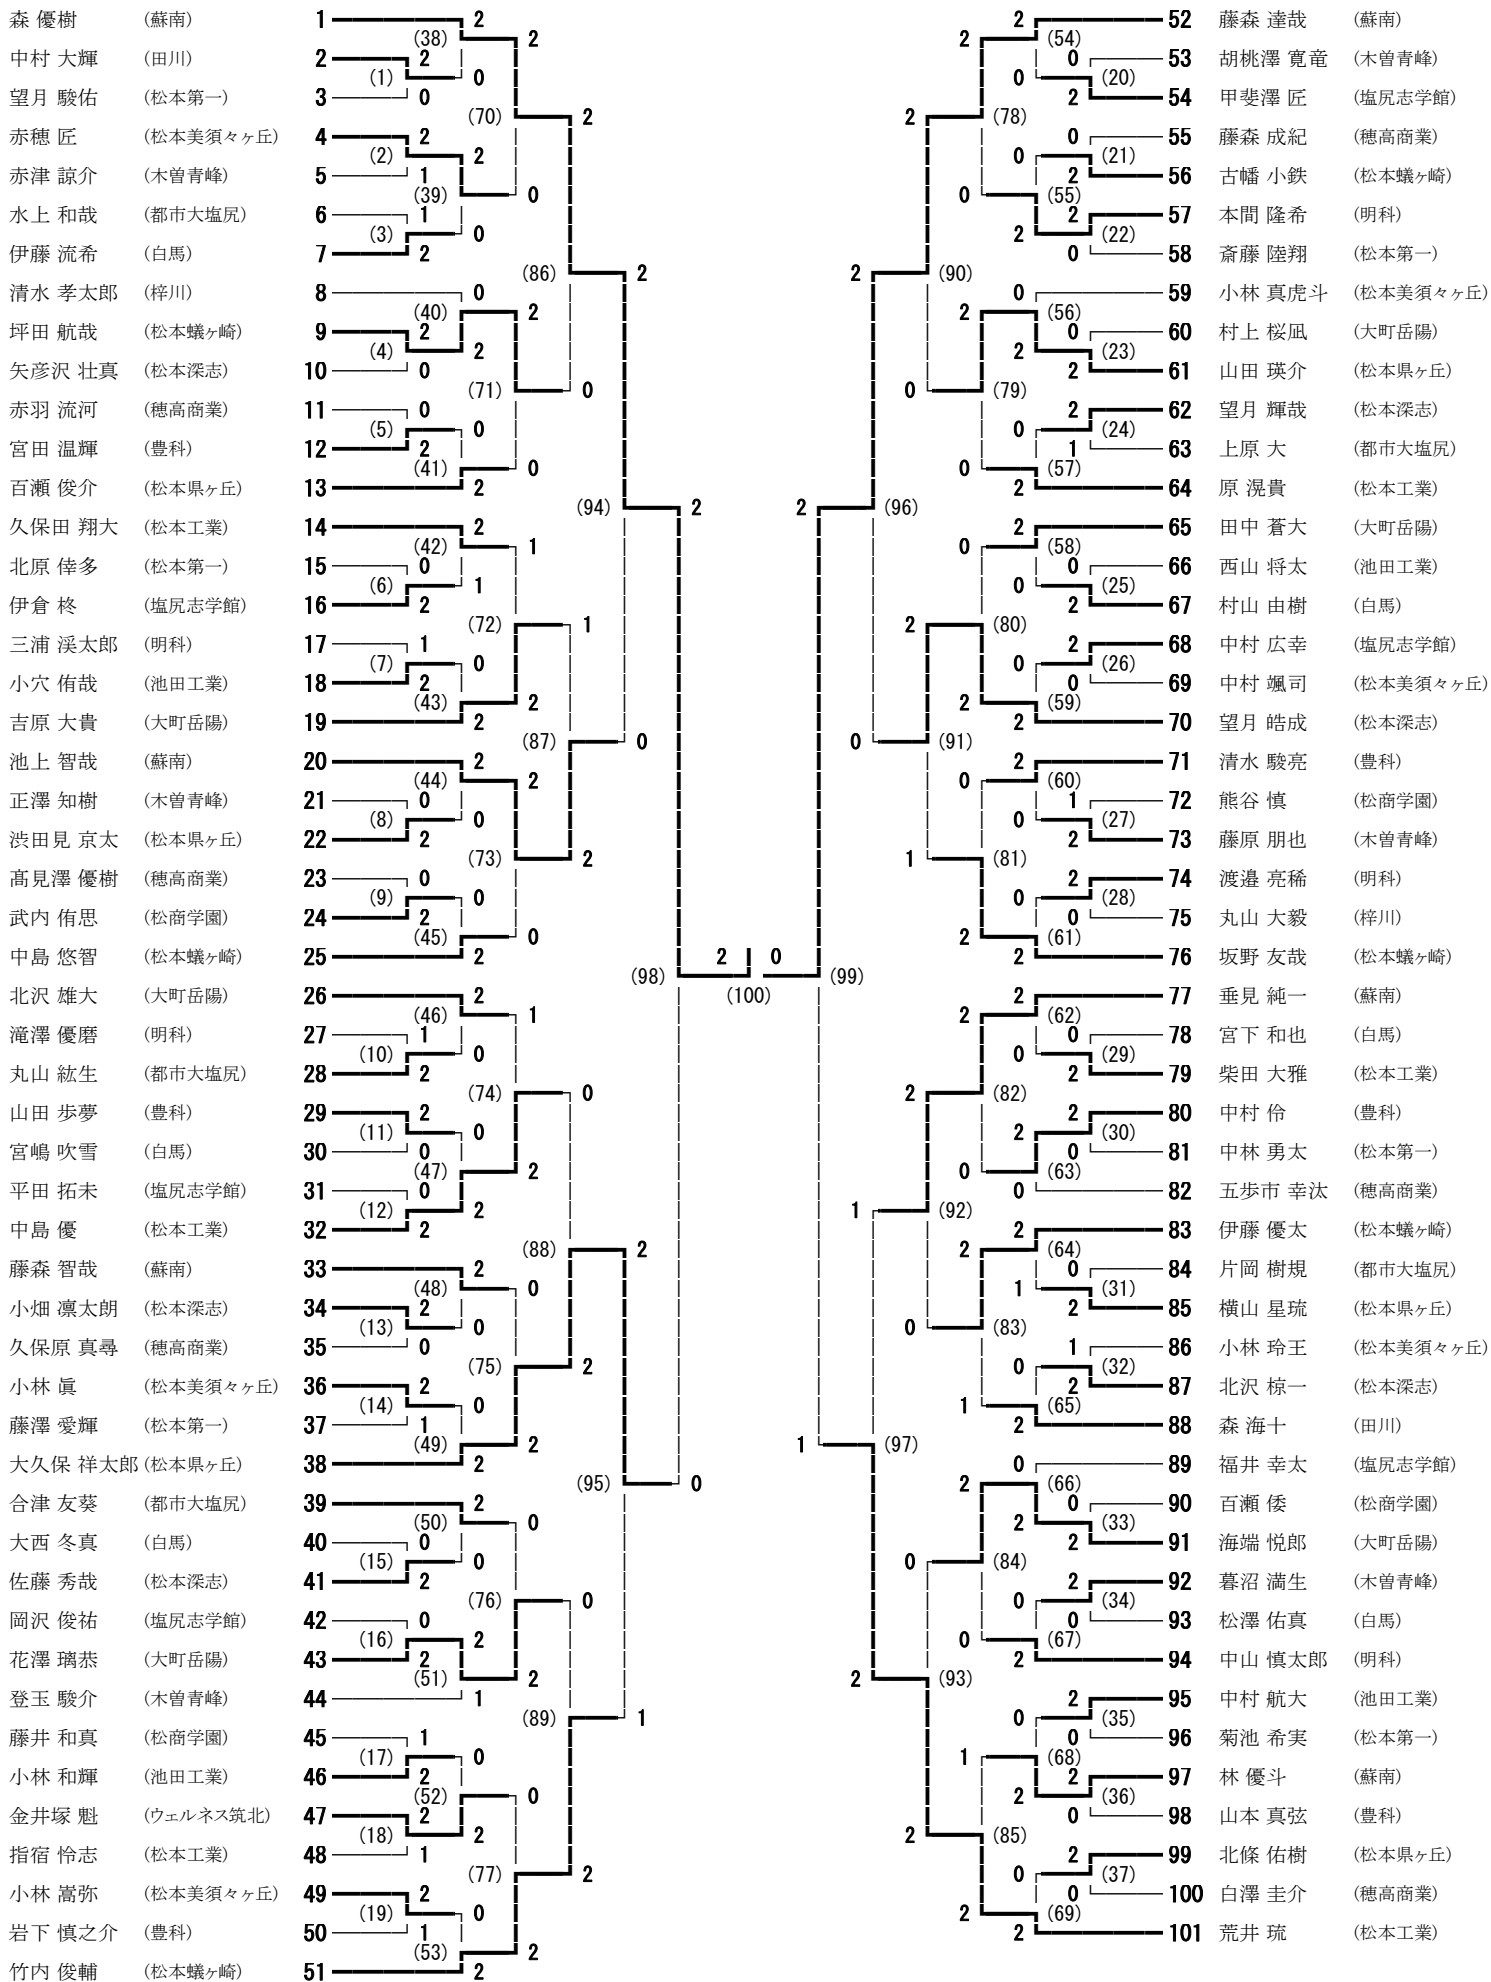

第48回 中信地区バドミントン選手権 男子ダブルス

池田町総合体育館・高瀬中学校・坂井体育館

2019年6月22・23日

- 藤森 達哉・森 優樹 (蘇南)
- 浅川 知輝・小澤 颯良 (豊科)
- 正澤 知樹・胡桃澤 寛竜 (木曾青峰)
- 清水 孝太郎・丸山 大毅 (梓川)
- 中村 颯司・小林 嵩弥 (松本美須ヶ丘)
- 北沢 椋一・小畑 凜太郎 (松本深志)
- 坪田 航哉・伊藤 駿 (松本蟻ヶ崎)
- 伊倉 柊・福井 幸太 (塩尻志学館)
- 水上 和哉・清水 一希 (都市大塩尻)
- 滝澤 優磨・渡邊 亮稀 (明科)
- 海端 悦郎・花澤 璃恭 (大町岳陽)
- 斎藤 陸翔・藤澤 愛輝 (松本第一)
- 眞島 晴斗・藤森 成紀 (穂高商業)
- 磯野 元・牛越 魁 (松本工業)
- 大久保 祥太郎・山田 瑛介 (松本県ヶ丘)
- 荒井 琉・中島 優 (松本工業)
- 小林 和輝・西山 将太 (池田工業)
- 村山 由樹・大西 冬真 (白馬)
- 山田 歩夢・山本 真弦 (豊科)
- 赤穂 匠・小林 玲王 (松本美須ヶ丘)
- 暮沼 満生・赤津 諒介 (木曾青峰)
- 望月 皓成・佐藤 秀哉 (松本深志)
- 合津 友葵・上原 大 (都市大塩尻)
- 久保原 真尋・林 僚汰 (穂高商業)
- 北沢 雄大・村上 桜風 (大町岳陽)
- 藤井 和真・熊谷 慎 (松商学園)
- 渡辺 大・竹内 大希 (塩尻志学館)
- 五十嵐 一真・埋橋 侑也 (松本県ヶ丘)
- 竹内 俊輔・伊藤 優太 (松本蟻ヶ崎)

第48回 中信地区バドミントン選手権 女子ダブルス

池田町総合体育館・高瀬中学校・坂井体育館

2019年6月22・23日

第48回 中信地区バドミントン選手権 男子シングルス

池田町総合体育館・高瀬中学校・坂井体育館

2019年6月22・23日

第48回 中信地区バドミントン選手権 女子シングルス

池田町総合体育館・高瀬中学校・坂井体育館