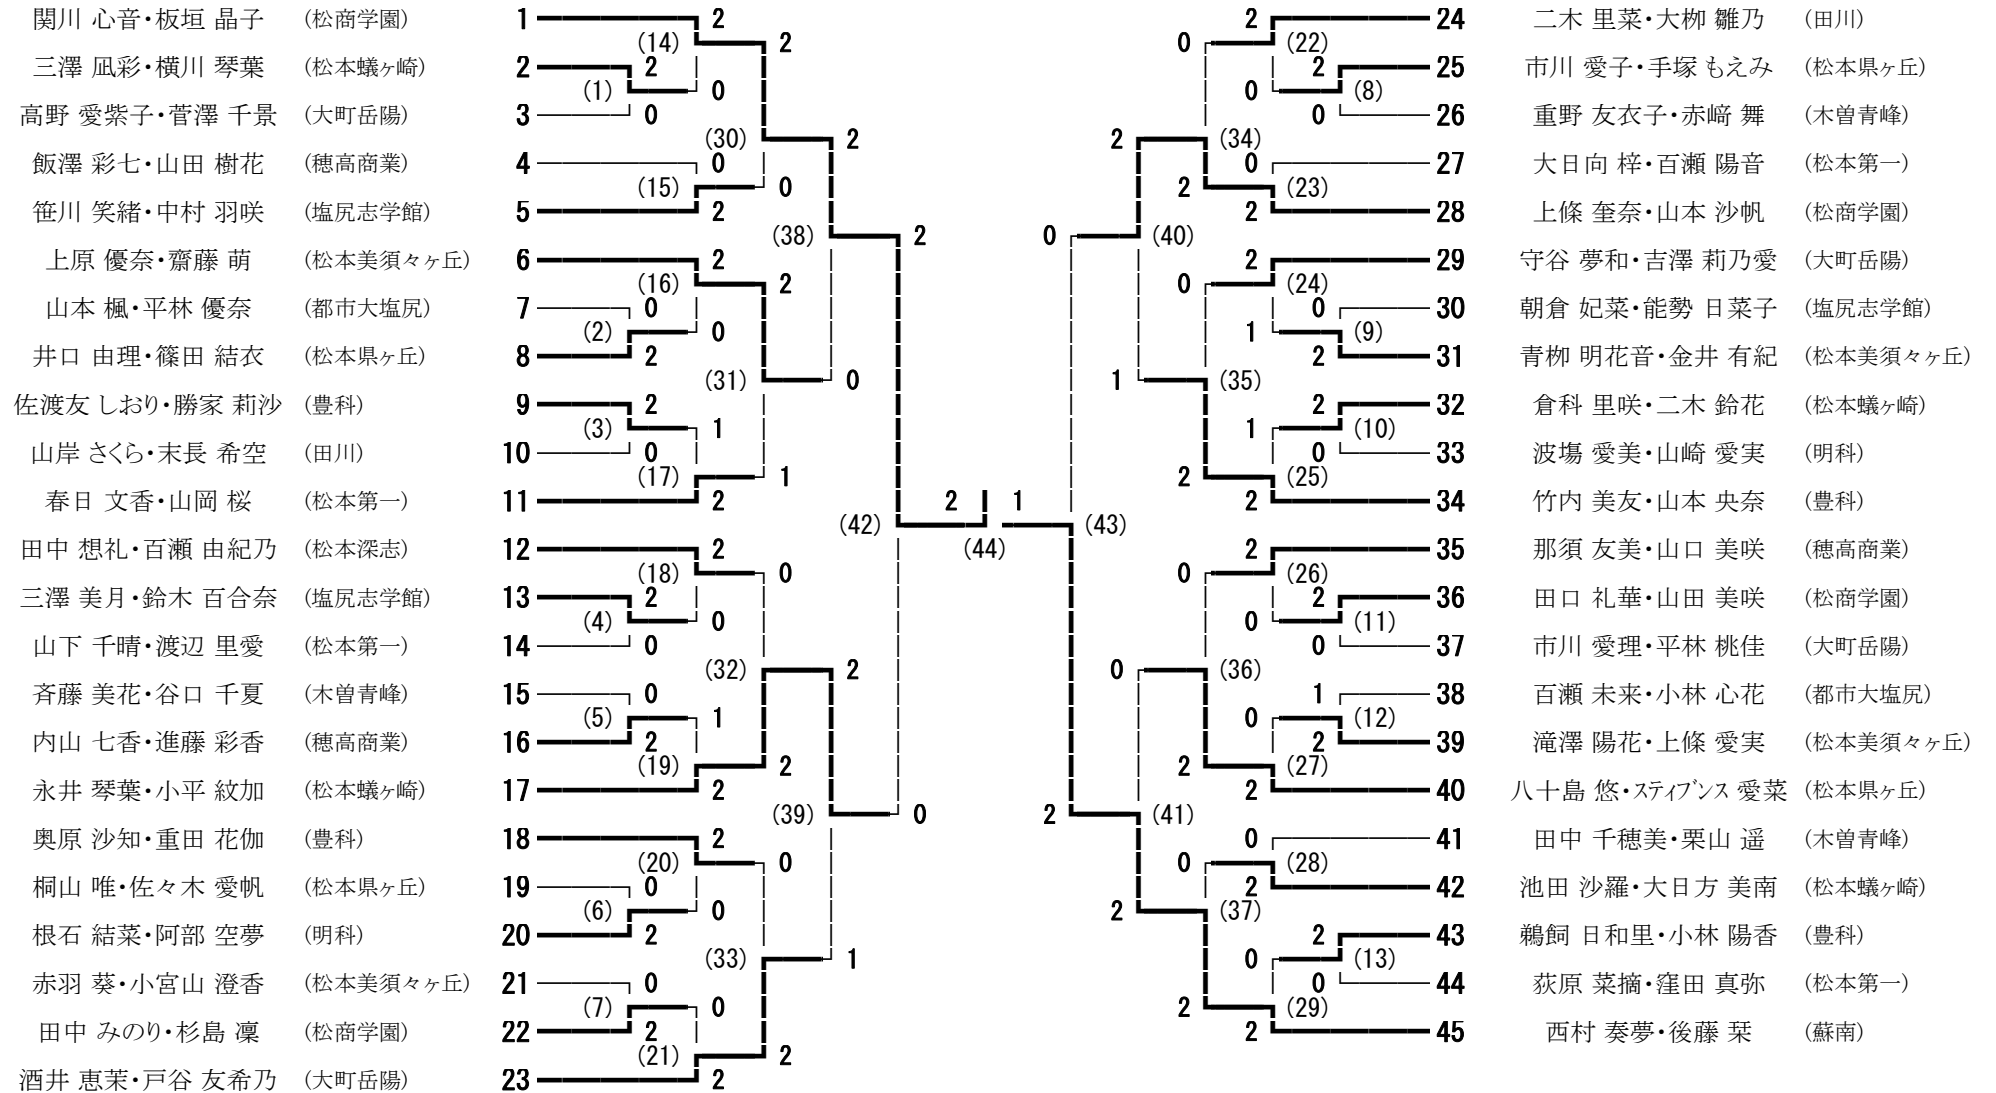

第48回 中信地区バドミントン選手権 男子ダブルス

池田町総合体育館・高瀬中学校・坂井体育館

2019年6月22・23日

- 藤森 達哉・森 優樹 (蘇南)
- 浅川 知輝・小澤 颯良 (豊科)
- 正澤 知樹・胡桃澤 寛竜 (木曾青峰)
- 清水 孝太郎・丸山 大毅 (梓川)
- 中村 颯司・小林 嵩弥 (松本美須ヶ丘)
- 北沢 椋一・小畑 凜太郎 (松本深志)
- 坪田 航哉・伊藤 駿 (松本蟻ヶ崎)
- 伊倉 柊・福井 幸太 (塩尻志学館)
- 水上 和哉・清水 一希 (都市大塩尻)
- 滝澤 優磨・渡邊 亮稀 (明科)
- 海端 悦郎・花澤 璃恭 (大町岳陽)
- 斎藤 陸翔・藤澤 愛輝 (松本第一)
- 眞島 晴斗・藤森 成紀 (穂高商業)
- 磯野 元・牛越 魁 (松本工業)
- 大久保 祥太郎・山田 瑛介 (松本県ヶ丘)
- 荒井 琉・中島 優 (松本工業)
- 小林 和輝・西山 将太 (池田工業)
- 村山 由樹・大西 冬真 (白馬)
- 山田 歩夢・山本 真弦 (豊科)
- 赤穂 匠・小林 玲王 (松本美須ヶ丘)
- 暮沼 満生・赤津 諒介 (木曾青峰)
- 望月 皓成・佐藤 秀哉 (松本深志)
- 合津 友葵・上原 大 (都市大塩尻)
- 久保原 真尋・林 僚汰 (穂高商業)
- 北沢 雄大・村上 桜風 (大町岳陽)
- 藤井 和真・熊谷 慎 (松商学園)
- 渡辺 大・竹内 大希 (塩尻志学館)
- 五十嵐 一真・埋橋 侑也 (松本県ヶ丘)
- 竹内 俊輔・伊藤 優太 (松本蟻ヶ崎)

第48回 中信地区バドミントン選手権 女子ダブルス

池田町総合体育館・高瀬中学校・坂井体育館

2019年6月22・23日

第48回 中信地区バドミントン選手権 男子シングルス

池田町総合体育館・高瀬中学校・坂井体育館

2019年6月22・23日

第48回 中信地区バドミントン選手権 女子シングルス

池田町総合体育館・高瀬中学校・坂井体育館

2019年6月22・23日