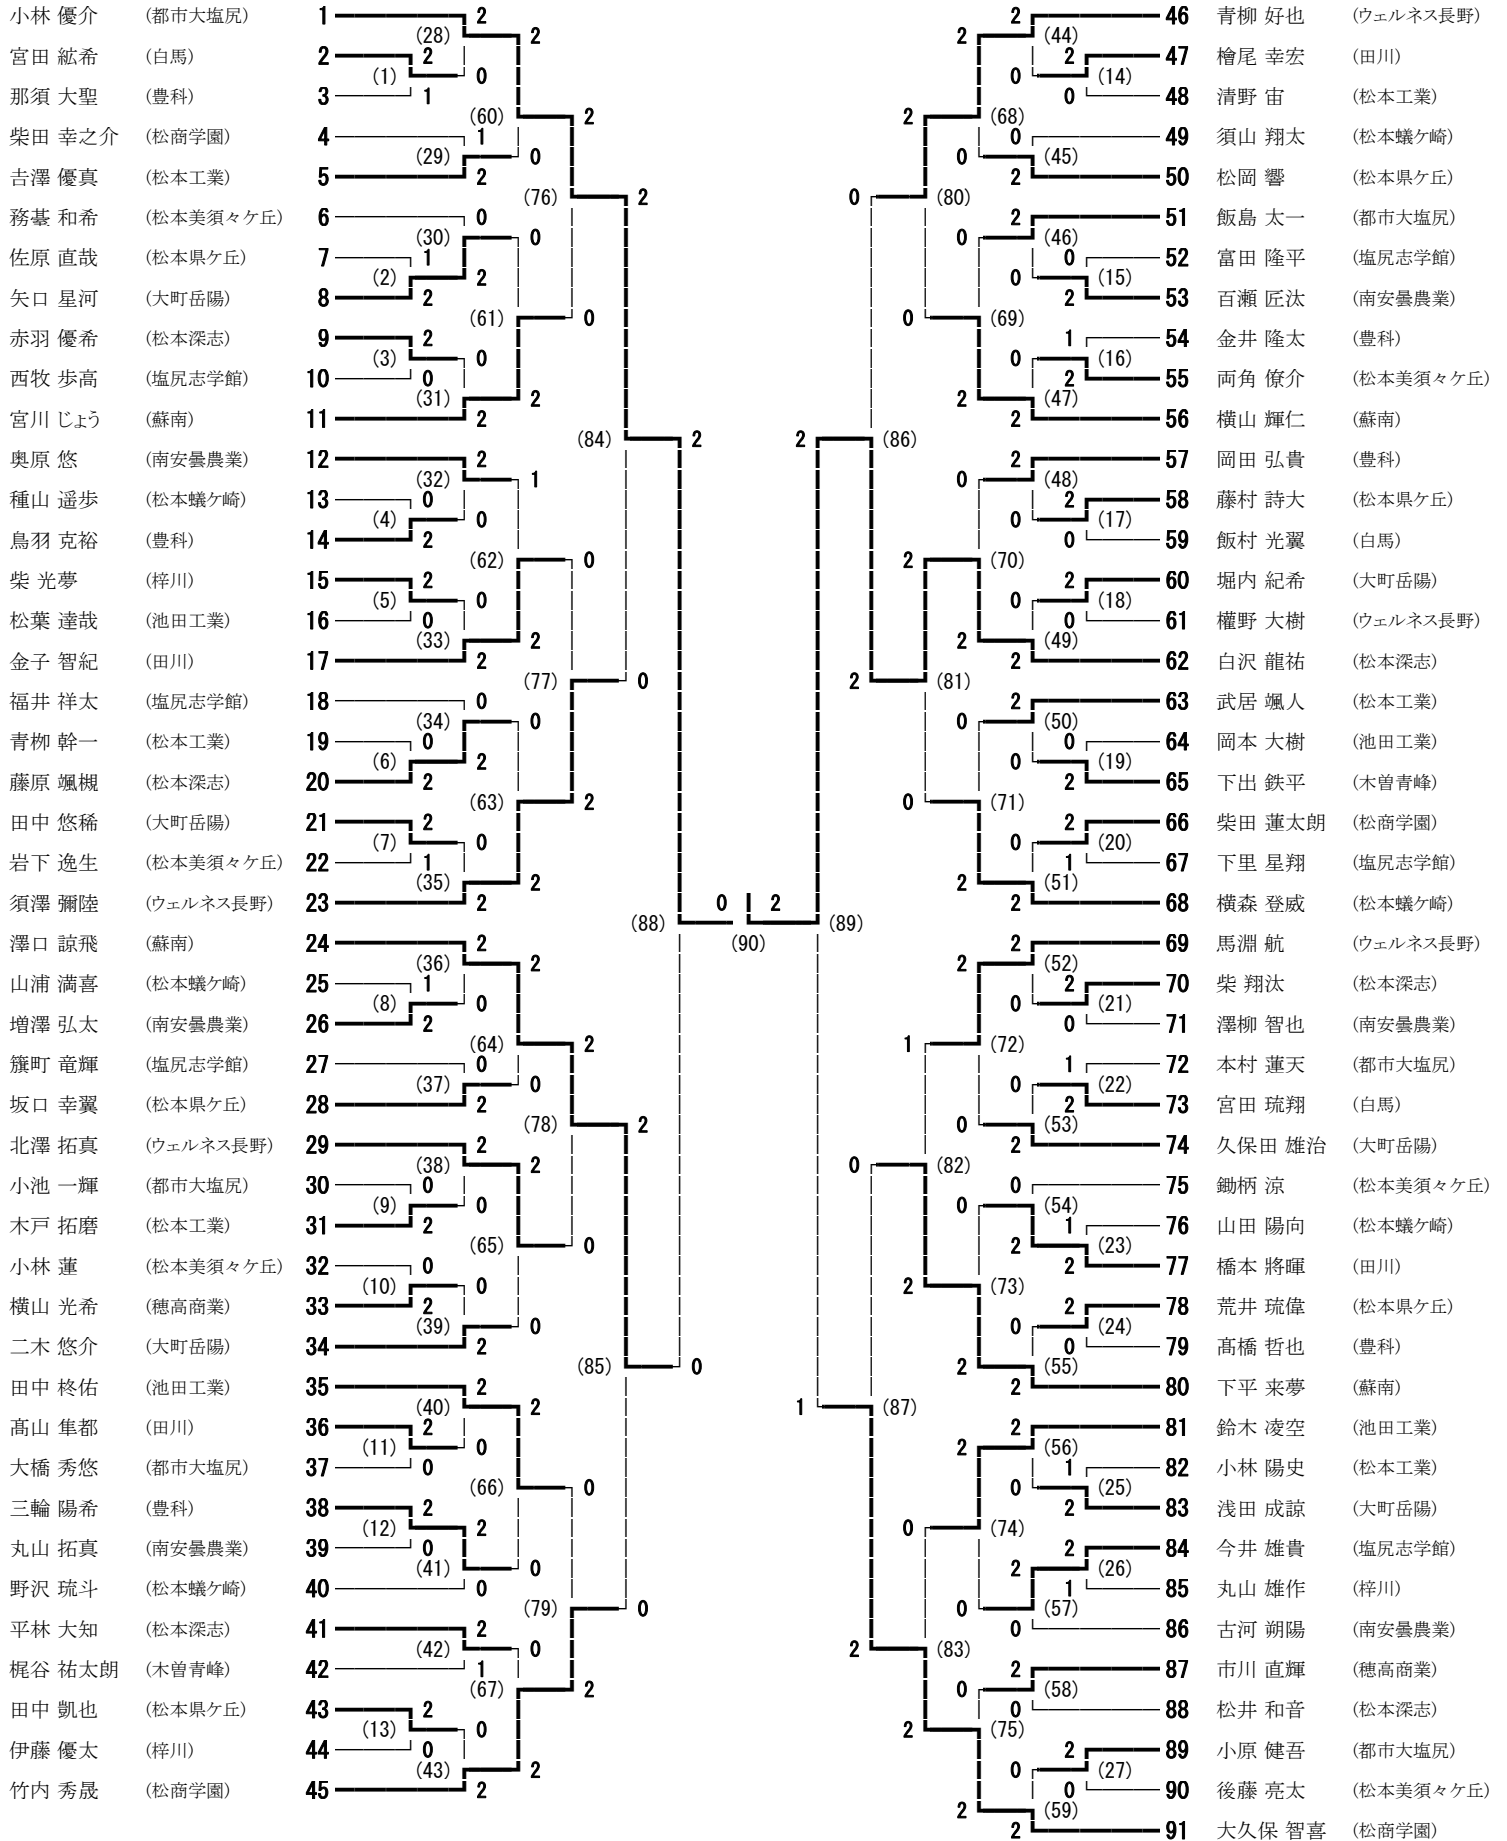

第50回 中信地区バドミントン選手権大会 男子ダブルス

6月26日、27日

大町市運動公園総合体育館、松本市南部体育館

下平 来夢・澤口 諒飛 (蘇南)	1	2	2	2	2	28	横山 輝仁・宮川 じょう (蘇南)
井口 碧大・眞島 翔 (松本美須々ヶ丘)	2	(23)	0	2	2	(31)	澤柳 智也・久保原 心風 (南安曇農業)
濱谷 天涯・山田 怜祐 (大町岳陽)	3	(1)	2	0	0	(12)	青柳 幹一・野口 湧太 (松本工業)
橋本 将暉・高山 隼都 (田川)	4	2	(39)	2	2	31	高橋 哲也・鳥羽 克裕 (豊科)
木戸 拓磨・小林 陽史 (松本工業)	5	(2)	2	0	0	(13)	柴 光夢・丸山 雄作 (梓川)
大橋 秀悠・小原 健吾 (都市大塩尻)	6	1	(24)	0	0	(32)	松井 和音・赤羽 優希 (松本深志)
田中 凱也・荒井 琉偉 (松本県ヶ丘)	7	(3)	2	2	2	(14)	坂口 幸翼・松岡 響 (松本県ヶ丘)
横森 登威・降旗 蒼斗 (松本蟻ヶ崎)	8	2	(47)	2	2	(49)	鈴木 凌空・松葉 達哉 (池田工業)
平林 大知・矢口 凌伍 (松本深志)	9	(25)	2	0	0	(15)	種山 遥歩・須山 翔太 (松本蟻ヶ崎)
川上 絢・安藤 心葵 (豊科)	10	(4)	1	0	0	(33)	矢口 星河・堀内 紀希 (大町岳陽)
富田 隆平・篠町 竜輝 (塩尻志学館)	11	(40)	2	0	0	(16)	福井 祥太・藤本 太一 (塩尻志学館)
鱒川 慎司・増澤 弘太 (南安曇農業)	12	(5)	0	0	2	(44)	岩下 逸生・後藤 亮太 (松本美須々ヶ丘)
田中 柊佑・岡本 大樹 (池田工業)	13	(26)	2	2	0	(17)	村上 隼平・鳥山 琉生 (都市大塩尻)
下出 鉄平・梶谷 祐太郎 (木曾青峰)	14	2	(51)	1	2	(52)	青柳 好也・北澤 拓真 (ウェルネス長野)
山口 才蔵・鶴見 星哉 (豊科)	15	(27)	2	1	2	(53)	小林 優介・飯島 太一 (都市大塩尻)
柴田 幸之介・柴田 蓮太郎 (松商学園)	16	(6)	0	1	2	(35)	金子 智紀・檜尾 幸宏 (田川)
市川 直輝・横山 光希 (穂高商業)	17	(41)	2	0	0	(18)	藏藤 大貴・森 智紀 (松本深志)
百瀬 匠汰・丸山 拓真 (南安曇農業)	18	(7)	0	0	2	(45)	宮田 紘希・飯村 光翼 (白馬)
岡田 悠翔・牛越 朔太郎 (松本工業)	19	(28)	2	2	0	(19)	小林 蓮・両角 僚介 (松本美須々ヶ丘)
二木 悠介・久保田 雄治 (大町岳陽)	20	(8)	2	2	2	(36)	武居 颯人・吉澤 優真 (松本工業)
白沢 龍祐・藤原 颯槻 (松本深志)	21	(48)	2	0	1	(50)	藤村 詩大・佐原 直哉 (松本県ヶ丘)
小池 一輝・吉川 寛哉 (都市大塩尻)	22	(9)	0	2	2	(20)	浅田 成諒・田中 悠稀 (大町岳陽)
今井 雄貴・西牧 歩高 (塩尻志学館)	23	(29)	0	0	0	(37)	野沢 琉斗・山田 陽向 (松本蟻ヶ崎)
務基 和希・鋤柄 涼 (松本美須々ヶ丘)	24	(10)	2	0	0	(21)	奥原 悠・古河 朔陽 (南安曇農業)
山浦 満喜・古市 雅典 (松本蟻ヶ崎)	25	(42)	1	2	2	(46)	大野 魁惺・小池 隼斗 (豊科)
丸山 虎太郎・浅川 五樹 (松本県ヶ丘)	26	(11)	2	0	0	(22)	下里 星翔・百瀬 蓮 (塩尻志学館)
馬淵 航・須澤 彌陸 (ウェルネス長野)	27	(30)	2	2	2	(38)	大久保 智喜・竹内 秀晟 (松商学園)

第50回 中信地区バドミントン選手権大会 女子ダブルス

6月26日、27日

大町市運動公園総合体育館、松本市南部体育館

第50回 中信地区パドミントン選手権大会 男子シングルス

6月26日、27日

大町市運動公園総合体育館、松本市南部体育館

第50回 中信地区バドミントン選手権大会 女子シングルス

6月26日、27日