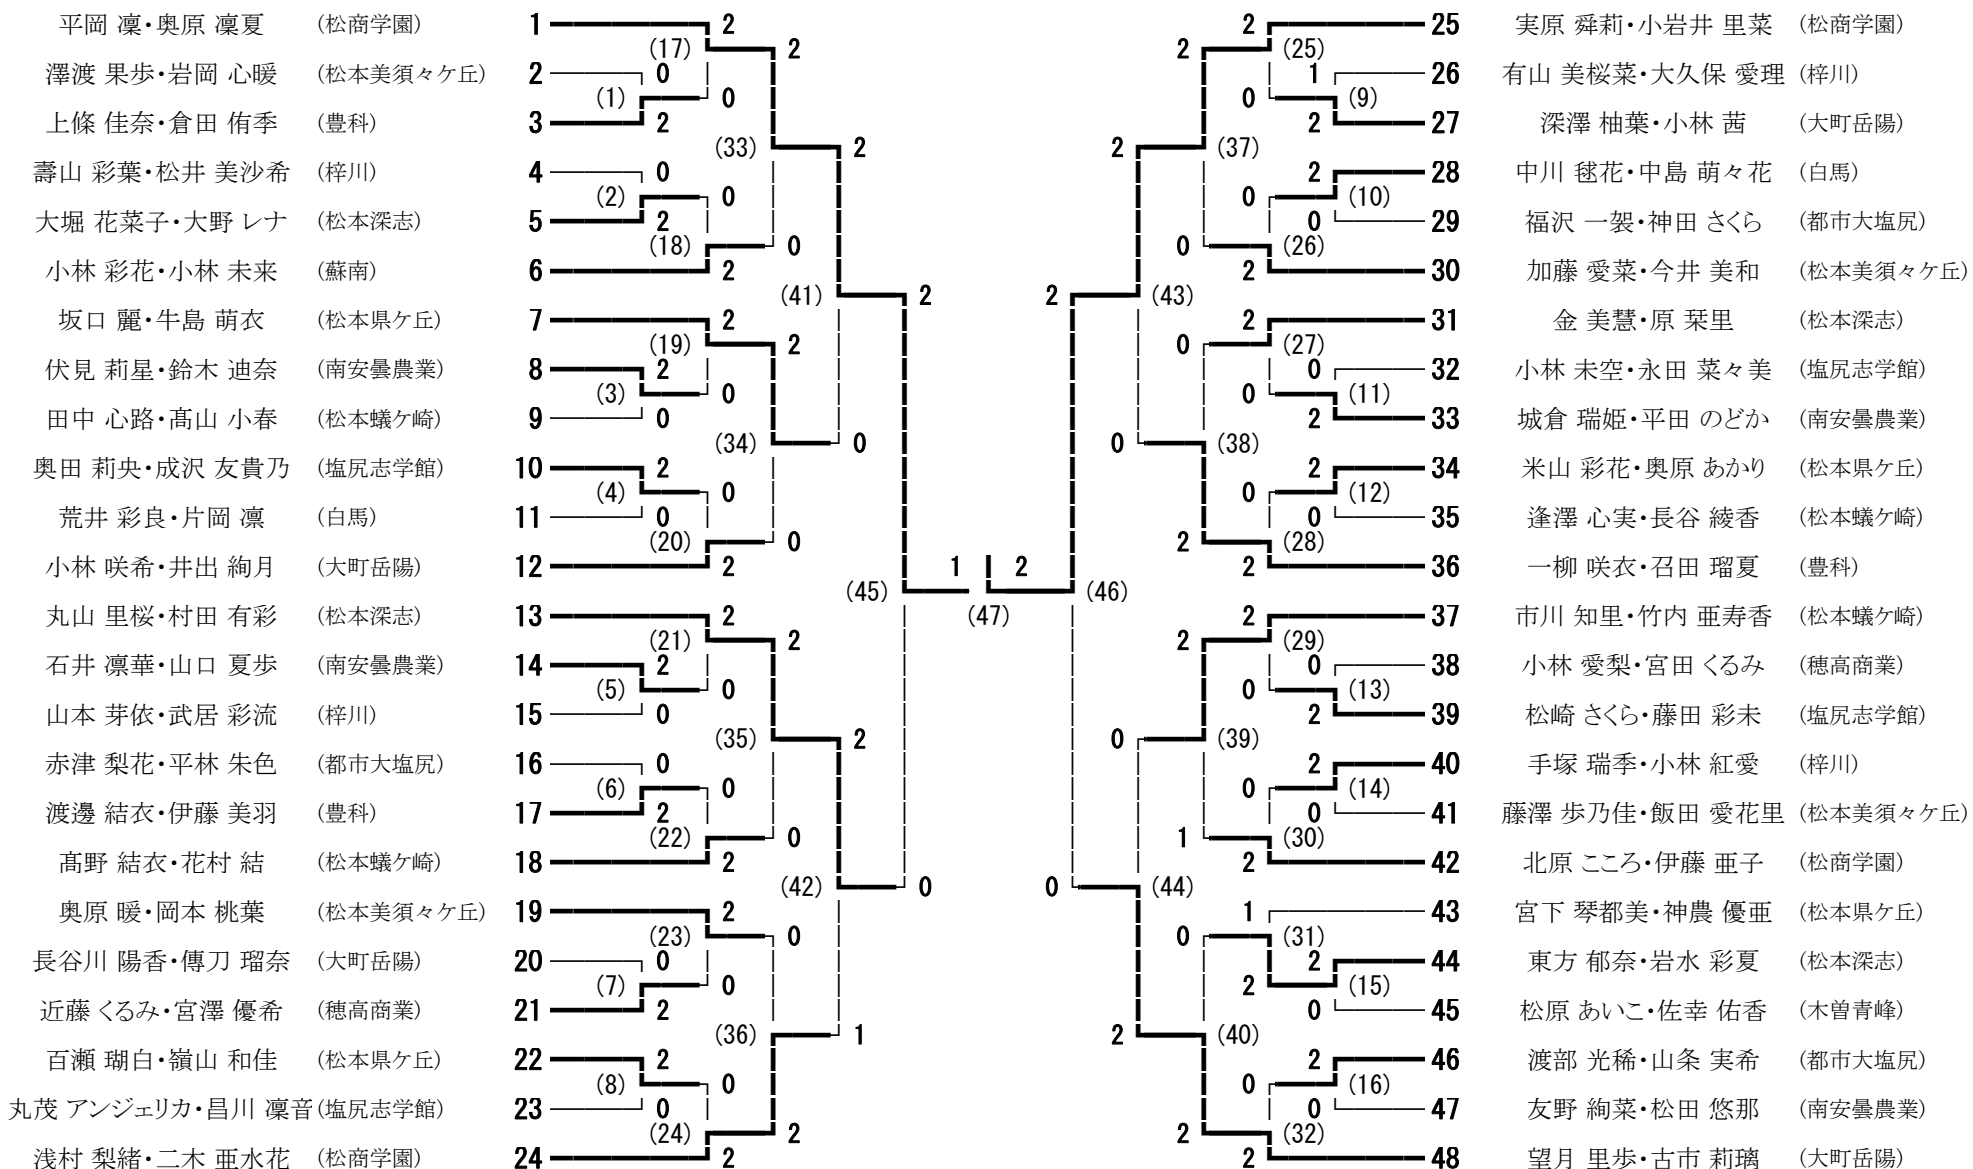

第50回 中信地区バドミントン選手権大会 男子ダブルス

6月26日、27日

大町市運動公園総合体育館、松本市南部体育館

下平 来夢・澤口 諒飛 (蘇南)	1	2	2	2	2	28	横山 輝仁・宮川 じょう (蘇南)
井口 碧大・眞島 翔 (松本美須々ヶ丘)	2	(23)	0	2	2	(31)	澤柳 智也・久保原 心風 (南安曇農業)
濱谷 天涯・山田 怜祐 (大町岳陽)	3	(1)	2	0	0	(12)	青柳 幹一・野口 湧太 (松本工業)
橋本 将暉・高山 隼都 (田川)	4	2	(39)	2	2	31	高橋 哲也・鳥羽 克裕 (豊科)
木戸 拓磨・小林 陽史 (松本工業)	5	(2)	2	0	0	(13)	柴 光夢・丸山 雄作 (梓川)
大橋 秀悠・小原 健吾 (都市大塩尻)	6	1	(24)	0	0	(32)	松井 和音・赤羽 優希 (松本深志)
田中 凱也・荒井 琉偉 (松本県ヶ丘)	7	(3)	2	2	2	(14)	坂口 幸翼・松岡 響 (松本県ヶ丘)
横森 登威・降旗 蒼斗 (松本蟻ヶ崎)	8	2	(47)	2	2	(49)	鈴木 凌空・松葉 達哉 (池田工業)
平林 大知・矢口 凌伍 (松本深志)	9	(25)	2	0	0	(15)	種山 遥歩・須山 翔太 (松本蟻ヶ崎)
川上 絢・安藤 心葵 (豊科)	10	(4)	1	0	0	(33)	矢口 星河・堀内 紀希 (大町岳陽)
富田 隆平・篠町 竜輝 (塩尻志学館)	11	(40)	2	0	0	(16)	福井 祥太・藤本 太一 (塩尻志学館)
鱒川 慎司・増澤 弘太 (南安曇農業)	12	(5)	0	0	2	(44)	岩下 逸生・後藤 亮太 (松本美須々ヶ丘)
田中 柊佑・岡本 大樹 (池田工業)	13	(26)	2	2	0	(17)	村上 隼平・鳥山 琉生 (都市大塩尻)
下出 鉄平・梶谷 祐太郎 (木曾青峰)	14	2	(51)	1	2	(52)	青柳 好也・北澤 拓真 (ウェルネス長野)
山口 才蔵・鶴見 星哉 (豊科)	15	(27)	2	1	2	(53)	小林 優介・飯島 太一 (都市大塩尻)
柴田 幸之介・柴田 蓮太郎 (松商学園)	16	(6)	0	1	2	(35)	金子 智紀・檜尾 幸宏 (田川)
市川 直輝・横山 光希 (穂高商業)	17	(41)	2	0	0	(18)	藏藤 大貴・森 智紀 (松本深志)
百瀬 匠汰・丸山 拓真 (南安曇農業)	18	(7)	0	0	2	(45)	宮田 紘希・飯村 光翼 (白馬)
岡田 悠翔・牛越 朔太郎 (松本工業)	19	(28)	2	2	0	(19)	小林 蓮・両角 僚介 (松本美須々ヶ丘)
二木 悠介・久保田 雄治 (大町岳陽)	20	(8)	2	2	2	(36)	武居 颯人・吉澤 優真 (松本工業)
白沢 龍祐・藤原 颯槻 (松本深志)	21	(48)	2	0	1	(50)	藤村 詩大・佐原 直哉 (松本県ヶ丘)
小池 一輝・吉川 寛哉 (都市大塩尻)	22	(9)	0	2	2	(20)	浅田 成諒・田中 悠稀 (大町岳陽)
今井 雄貴・西牧 歩高 (塩尻志学館)	23	(29)	0	0	0	(37)	野沢 琉斗・山田 陽向 (松本蟻ヶ崎)
務基 和希・鋤柄 涼 (松本美須々ヶ丘)	24	(10)	2	0	0	(21)	奥原 悠・古河 朔陽 (南安曇農業)
山浦 満喜・古市 雅典 (松本蟻ヶ崎)	25	(42)	1	2	2	(46)	大野 魁惺・小池 隼斗 (豊科)
丸山 虎太郎・浅川 五樹 (松本県ヶ丘)	26	(11)	2	0	0	(22)	下里 星翔・百瀬 蓮 (塩尻志学館)
馬淵 航・須澤 彌陸 (ウェルネス長野)	27	(30)	2	2	2	(38)	大久保 智喜・竹内 秀晟 (松商学園)

第50回 中信地区バドミントン選手権大会 女子ダブルス

6月26日、27日

大町市運動公園総合体育館、松本市南部体育館

第50回 中信地区パドミントン選手権大会 男子シングルス

6月26日、27日

大町市運動公園総合体育館、松本市南部体育館

第50回 中信地区バドミントン選手権大会 女子シングルス

6月26日、27日

大町市運動公園総合体育館、松本市南部体育館