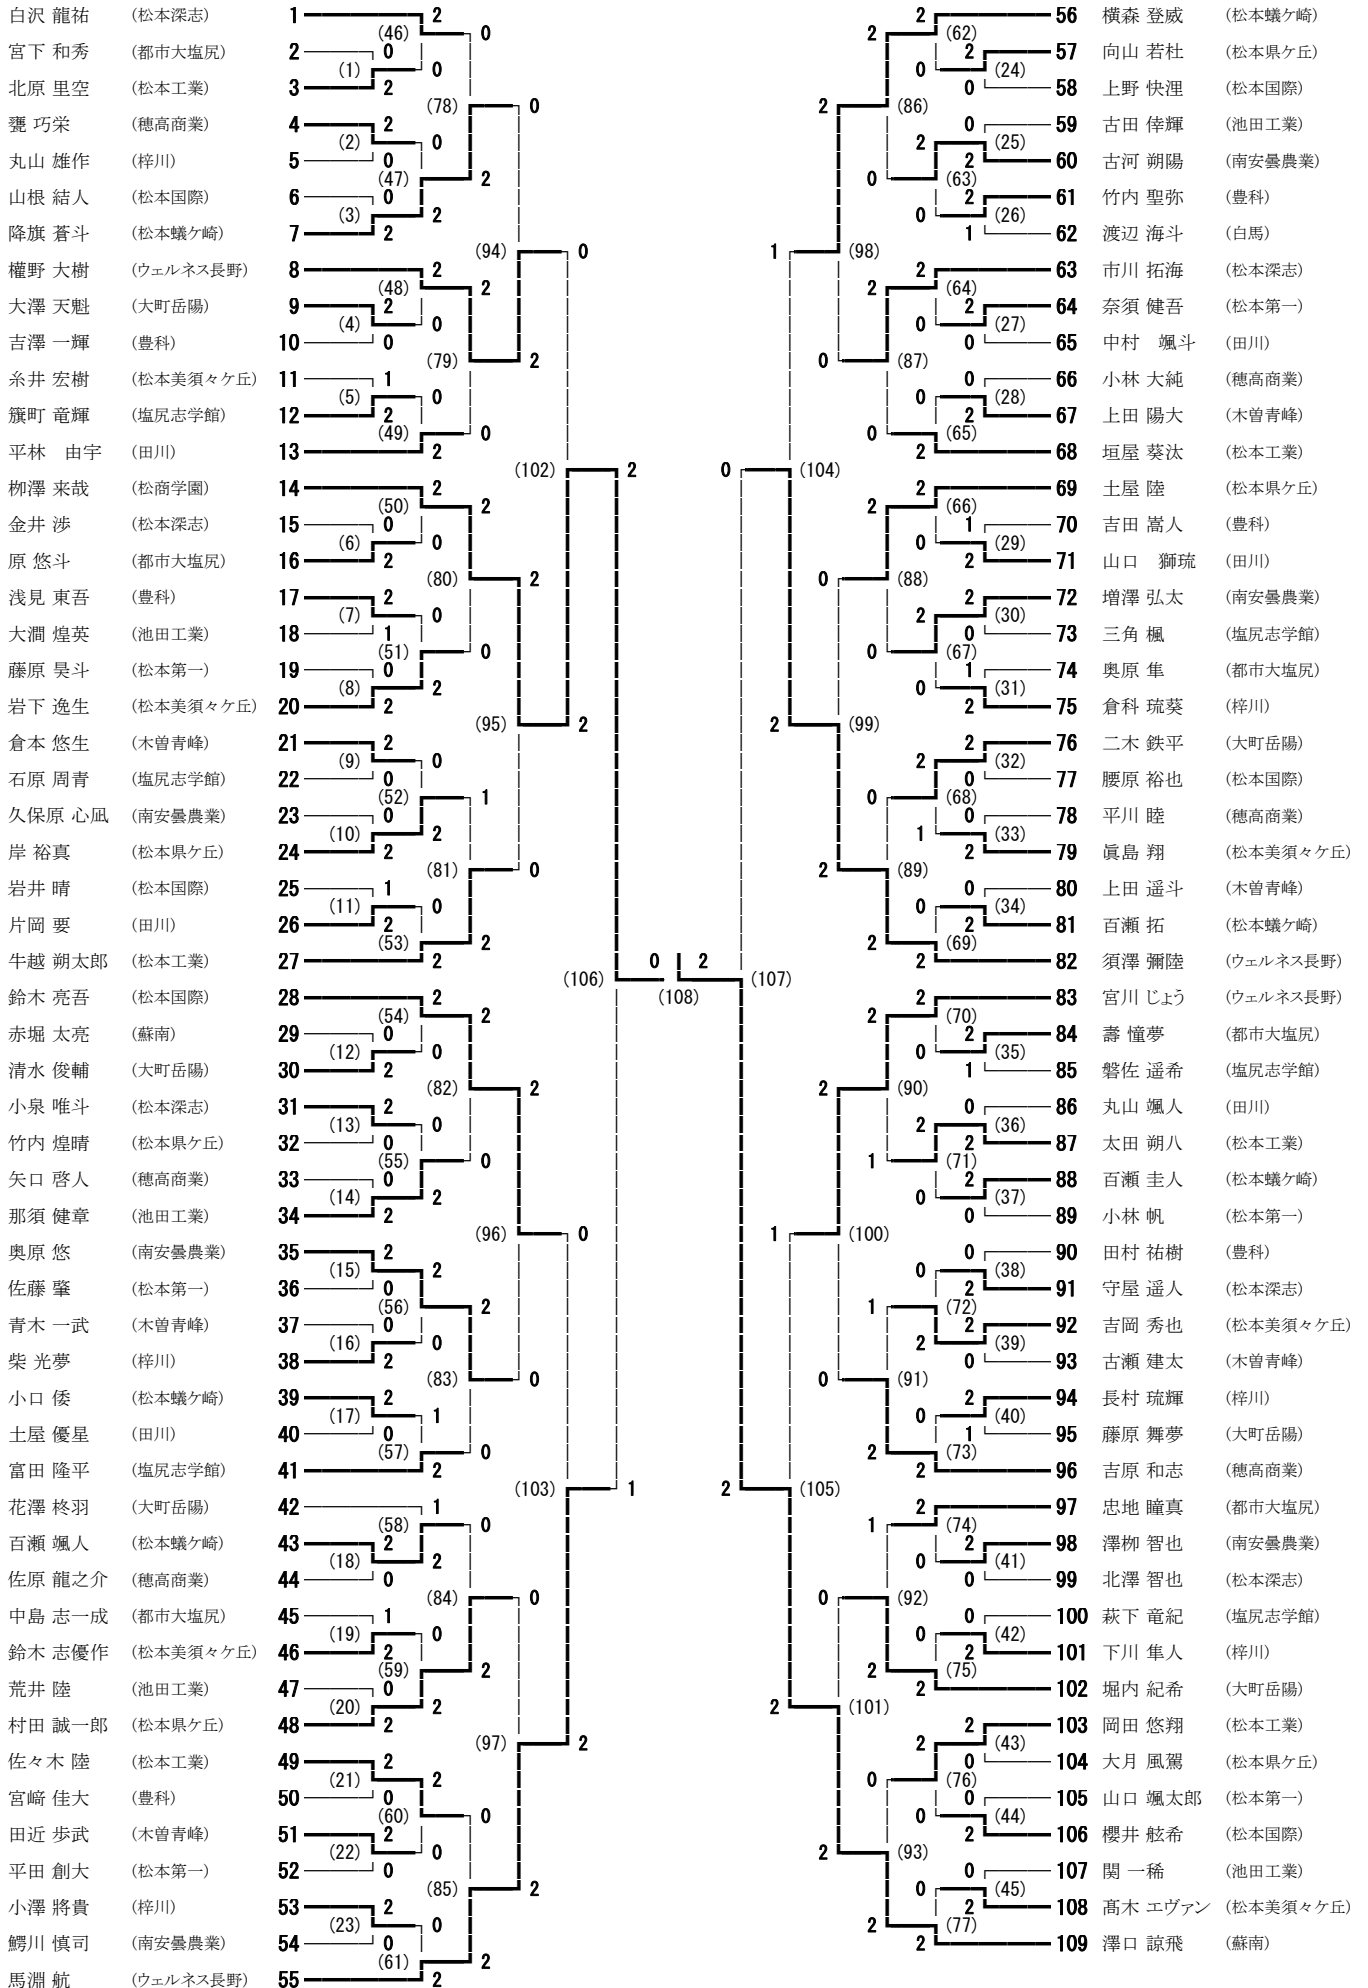

中信地区選手権大会 女子ダブルス

信州スカイパーク体育館
令和4年6月25日～6月26日

実原 舜莉・小岩井 里菜 (松商学園)	1	2	2	28	北原 ころこ・伊藤 亜子 (松商学園)
村上 このん・古畑 美咲 (塩尻志学館)	2	0	0	29	花岡 珠愛・柳澤 陽向 (大町岳陽)
大久保 琴美・宮澤 結朱 (穂高商業)	3	(1)	2	30	濱 綾花・今井 来美 (松本第一)
三好 凜・平林 希美 (豊科)	4	2	(39)	2	奥原 あかり・宮下 千夏 (松本県ヶ丘)
関崎 風紗・中上 愛理 (松本第一)	5	0	2	0	小柳 菜々・横山 葵央 (松本国際)
湯川 千帆・青木 音乃 (都市大塩尻)	6	(2)	2	0	丸山 遥菜・田中 海愛 (松本蟻ヶ崎)
小林 紅愛・玉田 あかね (梓川)	7	0	(24)	0	渡部 光稀・山条 実希 (都市大塩尻)
向井 柚葵・飯田 愛花里 (松本美須ヶヶ丘)	8	0	(3)	0	望月 幸歩・大塚 彩奈 (松本深志)
傳刀 琉南・小林 茜 (大町岳陽)	9	(25)	2	2	秋山 あいり・宮川 その (塩尻志学館)
篠田 美祈・百瀬 充希 (松本深志)	10	0	(4)	2	吉川 紫音・小林 美結 (梓川)
坂口 美樹・中村 百華 (松本県ヶ丘)	11	2	(40)	0	菅野 愛万・澤渡 果歩 (松本美須ヶヶ丘)
奥原 愛翔・清水 友結 (松本蟻ヶ崎)	12	0	(5)	0	西川 ころこ・百瀬 晴菜 (豊科)
鈴木 迪奈・石井 凜華 (南安曇農業)	13	2	(26)	0	今井 日葵・大谷 来夏 (南安曇農業)
上條 由結・宮前 咲彩華 (松本国際)	14	2	(51)	1	進藤 愛彩・武井 優花 (穂高商業)
渡辺 香葉子・寺松 漣 (松本美須ヶヶ丘)	15	2	(27)	0	古畑 樺乃・古厩 ひより (松商学園)
横川 晴香・伊藤 美紗 (大町岳陽)	16	0	(6)	0	塩原 花笑・山田 彩葉 (梓川)
洞沢 ころこ・柳澤 柚希 (田川)	17	1	(41)	0	山口 夏歩・小坂 美音 (南安曇農業)
吉崎 紗衣・廣瀬 葵 (塩尻志学館)	18	2	(7)	0	曾根原 颯希・宮城 里菜 (松本蟻ヶ崎)
大野 美幌・木山沢 空音 (都市大塩尻)	19	0	(28)	2	高橋 颯希・松野 天 (豊科)
今溝 美紘・渡邊 梨帆 (松本県ヶ丘)	20	2	(8)	2	奥原 紀・竹内 璃子 (松本第一)
花村 結・清沢 花凜 (松本蟻ヶ崎)	21	2	(9)	0	中村 美空・永井 鈴菜 (塩尻志学館)
大澤 瑞徳・櫻井 優 (松本深志)	22	0	(29)	0	赤羽 桜矢香・後藤 優月 (松本県ヶ丘)
丸山 涼花・望月 美咲 (松本第一)	23	0	(10)	2	川口 茜・岩岡 心暖 (松本美須ヶヶ丘)
勝家 優・黒田 紗菜 (穂高商業)	24	2	(42)	2	栗山 美玖・牛丸 琴未 (木曽青峰)
種山 絢音・萩原 梨珠 (豊科)	25	2	(11)	0	土田 由茄・阿部 美織 (都市大塩尻)
相澤 日椰・金子 桜咲愛 (梓川)	26	0	(30)	2	滝沢 泉妃・吉田 阿香里 (松本国際)
伊東 愛梨・酒井 美優 (松商学園)	27	2		2	望月 里歩・古市 莉璃 (大町岳陽)

中信地区選手権大会 男子シングルス

信州スカイパーク体育館
令和4年6月25日～6月26日