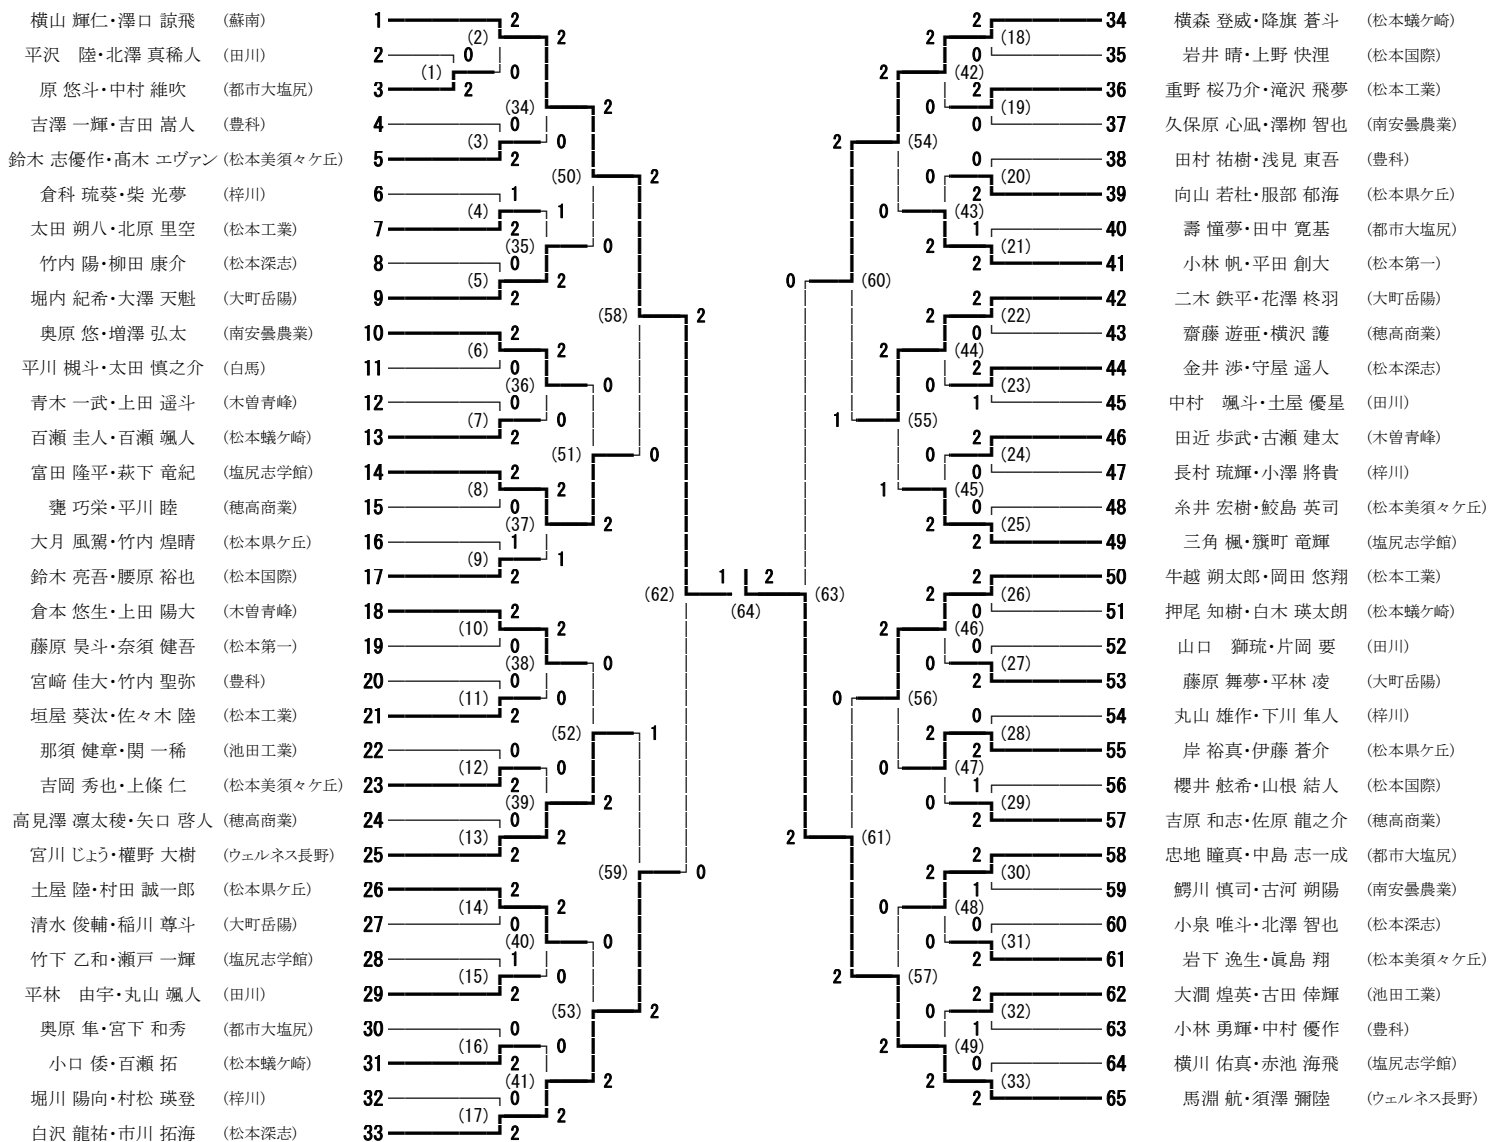

中信地区選手権大会 男子ダブルス

信州スカイパーク体育館
令和4年6月25日～6月26日

中信地区選手権大会 女子ダブルス

信州スカイパーク体育館
令和4年6月25日～6月26日

実原 舜莉・小岩井 里菜 (松商学園)	1	2	2	28	北原 ころこ・伊藤 亜子 (松商学園)
村上 このん・古畑 美咲 (塩尻志学館)	2	0	0	29	花岡 珠愛・柳澤 陽向 (大町岳陽)
大久保 琴美・宮澤 結朱 (穂高商業)	3	(1)	2	30	濱 綾花・今井 来美 (松本第一)
三好 凜・平林 希美 (豊科)	4	2	(39)	2	奥原 あかり・宮下 千夏 (松本県ヶ丘)
関崎 風紗・中上 愛理 (松本第一)	5	0	2	0	小柳 菜々・横山 葵央 (松本国際)
湯川 千帆・青木 音乃 (都市大塩尻)	6	(2)	2	0	丸山 遥菜・田中 海愛 (松本蟻ヶ崎)
小林 紅愛・玉田 あかね (梓川)	7	0	(24)	0	渡部 光稀・山条 実希 (都市大塩尻)
向井 柚葵・飯田 愛花里 (松本美須ヶヶ丘)	8	0	(3)	0	望月 幸歩・大塚 彩奈 (松本深志)
傳刀 琉南・小林 茜 (大町岳陽)	9	(25)	2	2	秋山 あいり・宮川 その (塩尻志学館)
篠田 美祈・百瀬 充希 (松本深志)	10	0	(4)	2	吉川 紫音・小林 美結 (梓川)
坂口 美樹・中村 百華 (松本県ヶ丘)	11	2	(40)	0	菅野 愛万・澤渡 果歩 (松本美須ヶヶ丘)
奥原 愛翔・清水 友結 (松本蟻ヶ崎)	12	0	(5)	0	西川 ころこ・百瀬 晴菜 (豊科)
鈴木 迪奈・石井 凜華 (南安曇農業)	13	2	(26)	0	今井 日葵・大谷 来夏 (南安曇農業)
上條 由結・宮前 咲彩華 (松本国際)	14	2	(51)	1	進藤 愛彩・武井 優花 (穂高商業)
渡辺 香葉子・寺松 漣 (松本美須ヶヶ丘)	15	2	(27)	0	古畑 樺乃・古厩 ひより (松商学園)
横川 晴香・伊藤 美紗 (大町岳陽)	16	0	(6)	0	塩原 花笑・山田 彩葉 (梓川)
洞沢 ころこ・柳澤 柚希 (田川)	17	1	(41)	0	山口 夏歩・小坂 美音 (南安曇農業)
吉崎 紗衣・廣瀬 葵 (塩尻志学館)	18	2	(7)	0	曾根原 颯希・宮城 里菜 (松本蟻ヶ崎)
大野 美幌・木山沢 空音 (都市大塩尻)	19	0	(28)	2	高橋 颯希・松野 天 (豊科)
今溝 美紘・渡邊 梨帆 (松本県ヶ丘)	20	2	(8)	2	奥原 紀・竹内 璃子 (松本第一)
花村 結・清沢 花凜 (松本蟻ヶ崎)	21	2	(9)	0	中村 美空・永井 鈴菜 (塩尻志学館)
大澤 瑞徳・櫻井 優 (松本深志)	22	0	(29)	0	赤羽 桜矢香・後藤 優月 (松本県ヶ丘)
丸山 涼花・望月 美咲 (松本第一)	23	0	(10)	2	川口 茜・岩岡 心暖 (松本美須ヶヶ丘)
勝家 優・黒田 紗菜 (穂高商業)	24	2	(42)	2	栗山 美玖・牛丸 琴未 (木曽青峰)
種山 絢音・萩原 梨珠 (豊科)	25	2	(11)	0	土田 由茄・阿部 美織 (都市大塩尻)
相澤 日椰・金子 桜咲愛 (梓川)	26	0	(30)	2	滝沢 泉妃・吉田 阿香里 (松本国際)
伊東 愛梨・酒井 美優 (松商学園)	27	2		2	望月 里歩・古市 莉璃 (大町岳陽)

中信地区選手権大会 男子シングルス

信州スカイパーク体育館
令和4年6月25日～6月26日

中信地区選手権大会 女子シングルス

信州スカイパーク体育館
令和4年6月25日～6月26日