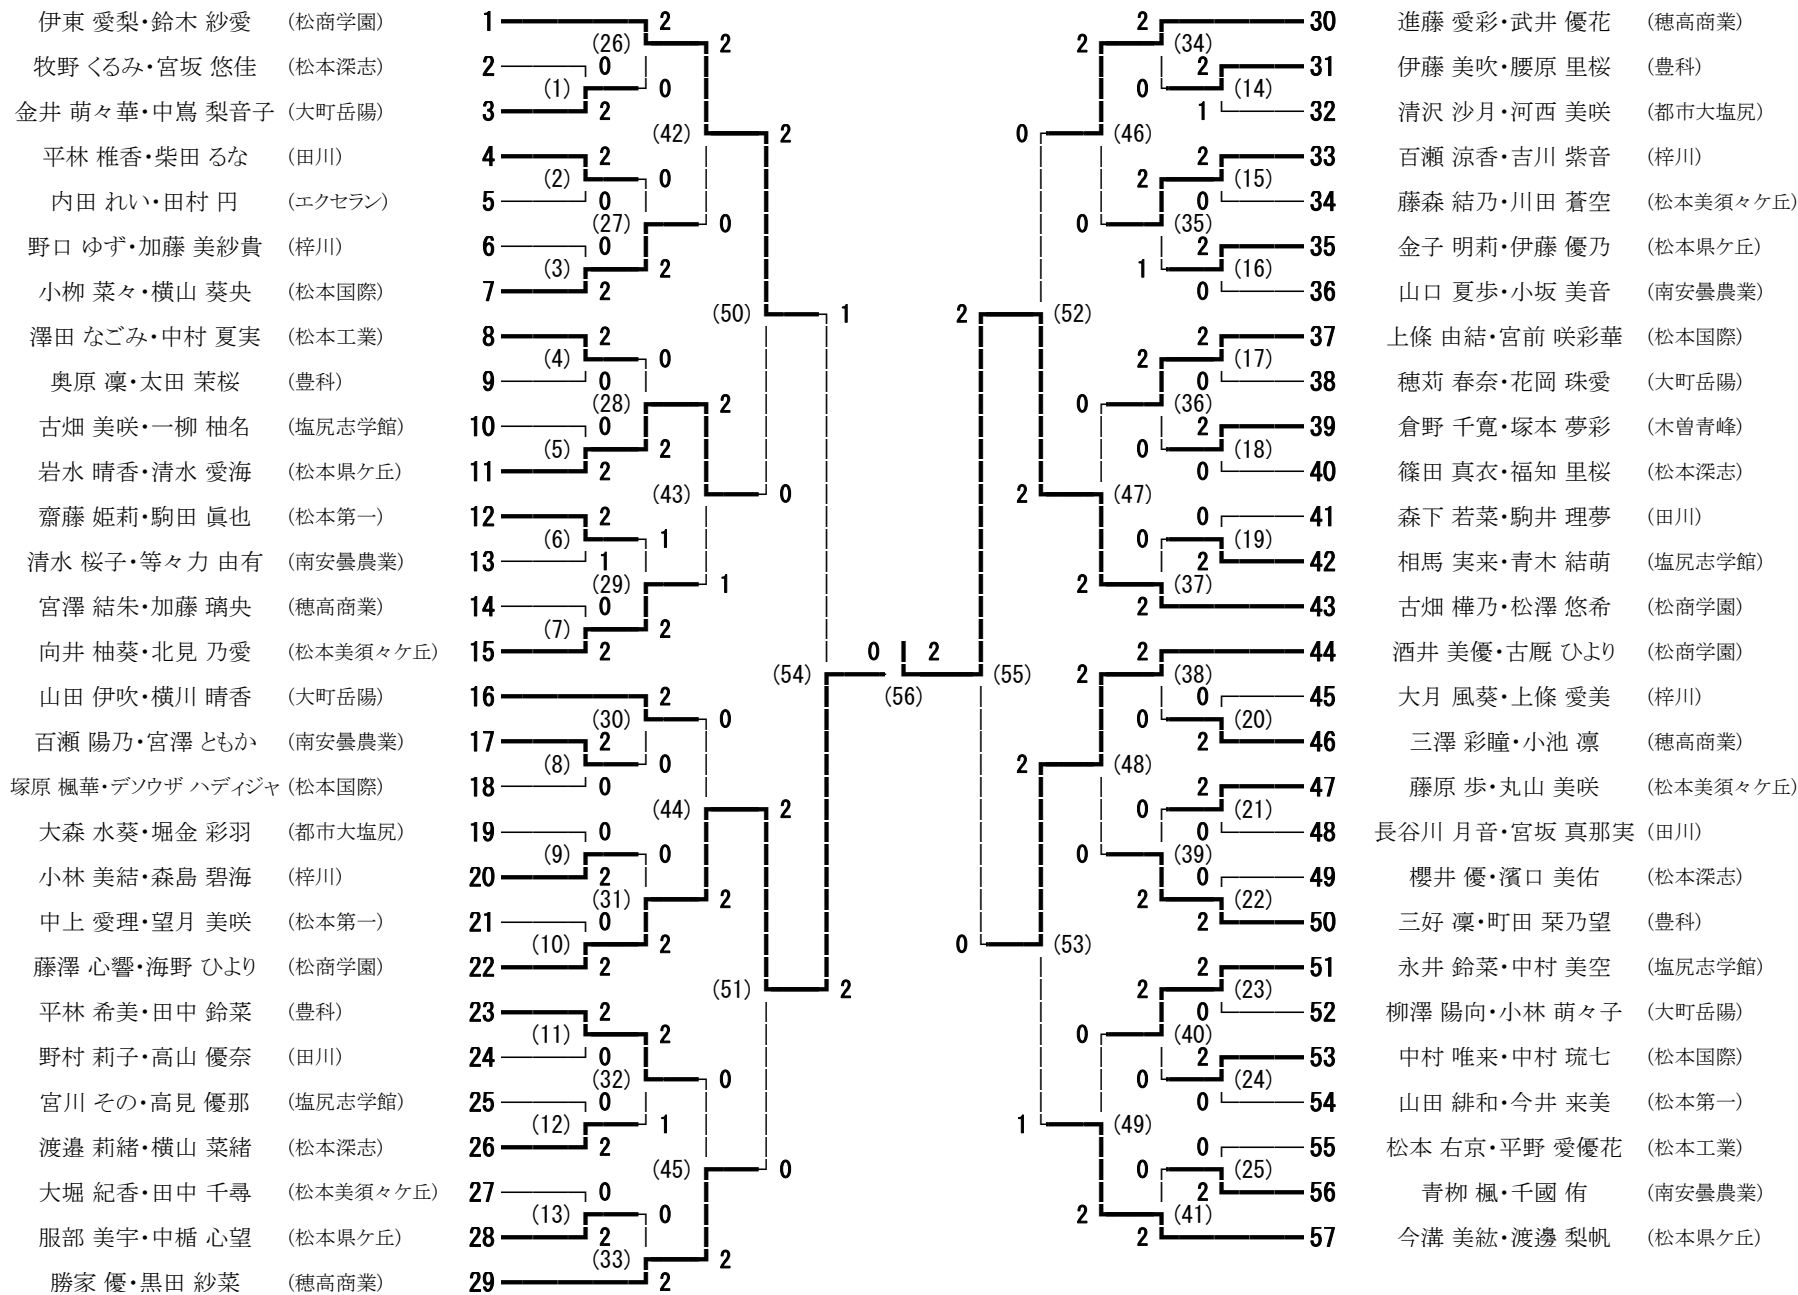

中信地区バドミントン選手権大会 男子ダブルス

大町市運動公園総合体育館

令和5年6月24日・25日

中信地区バドミントン選手権大会 女子ダブルス

大町市運動公園総合体育館

令和5年6月24日・25日

中信地区バドミントン選手権大会 男子シングルス

大町市運動公園総合体育館

中信地区バドミントン選手権大会 女子シングルス

大町市運動公園総合体育館

令和5年6月24日・25日