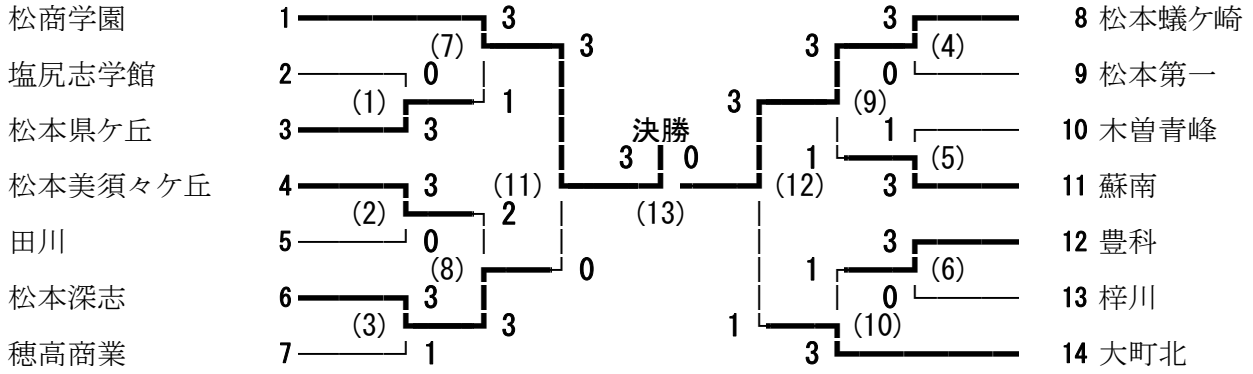

平成24年度中信高等学校新人体育大会 バドミントン競技 男子学校対抗

平成24年11月8日～10日

松本市総合体育館

平成24年度中信高等学校新人体育大会 バドミントン競技 女子学校対抗

平成24年11月8日～10日

松本市総合体育館

平成24年度中信高等学校新人体育大会 バドミントン競技 男子ダブルス

平成24年11月8日～10日
松本市総合体育館

平成24年度中信高等学校新人体育大会 バドミントン競技 女子ダブルス

平成24年11月8日～10日

松本市総合体育館

平成24年度中信高等学校新人体育大会 バドミントン競技 男子シングルス

平成24年11月8日～10日
松本市総合体育館

平成24年度中信高等学校新人体育大会 バドミントン競技 女子シングルス

平成24年11月8日～10日
松本市総合体育館