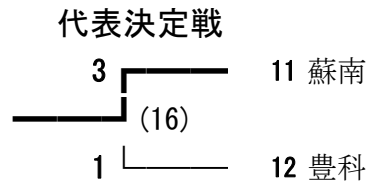

平成24年度中信高等学校新人体育大会 バドミントン競技 男子学校対抗

平成24年11月8日～10日

松本市総合体育館

平成24年度中信高等学校新人体育大会 バドミントン競技 女子学校対抗

平成24年11月8日～10日

松本市総合体育館

平成24年度中信高等学校新人体育大会 バドミントン競技 男子ダブルス

平成24年11月8日～10日
松本市総合体育館

平成24年度中信高等学校新人体育大会 バドミントン競技 女子ダブルス

平成24年11月8日～10日

松本市総合体育館

平成24年度中信高等学校新人体育大会 バドミントン競技 男子シングルス

平成24年11月8日～10日
松本市総合体育館

平成24年度中信高等学校新人体育大会 バドミントン競技 女子シングルス

平成24年11月8日～10日
松本市総合体育館