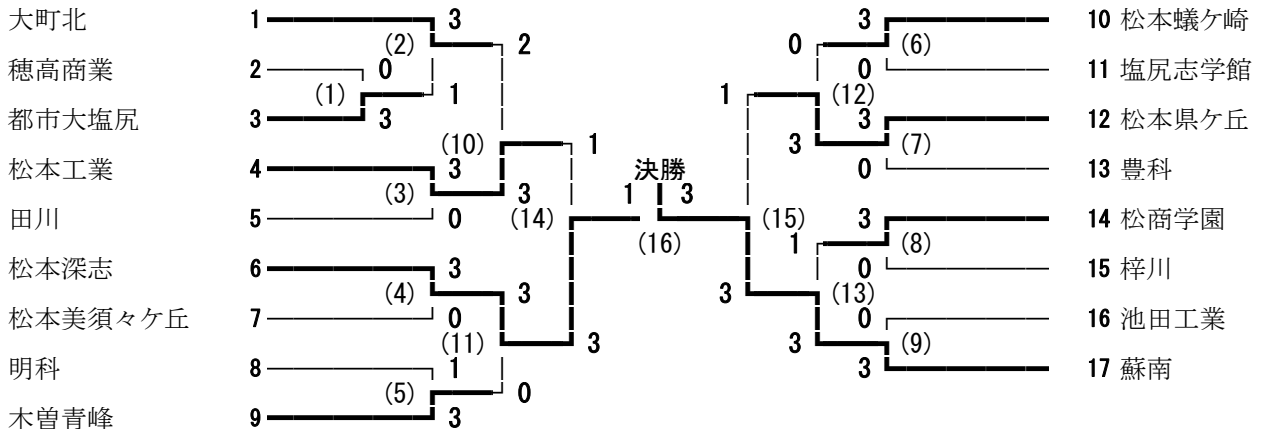

平成24年度中信高等学校新人体育大会 バドミントン競技 男子学校対抗

平成24年11月8日～10日

松本市総合体育館

平成24年度中信高等学校新人体育大会 バドミントン競技 女子学校対抗

平成24年11月8日～10日

松本市総合体育館

平成24年度中信高等学校新人体育大会 バドミントン競技 男子ダブルス

平成24年11月8日～10日
松本市総合体育館

平成24年度中信高等学校新人体育大会 バドミントン競技 女子ダブルス

平成24年11月8日～10日

松本市総合体育館

平成24年度中信高等学校新人体育大会 バドミントン競技 男子シングルス

平成24年11月8日～10日
松本市総合体育館

平成24年度中信高等学校新人体育大会 バドミントン競技 女子シングルス

平成24年11月8日～10日
松本市総合体育館