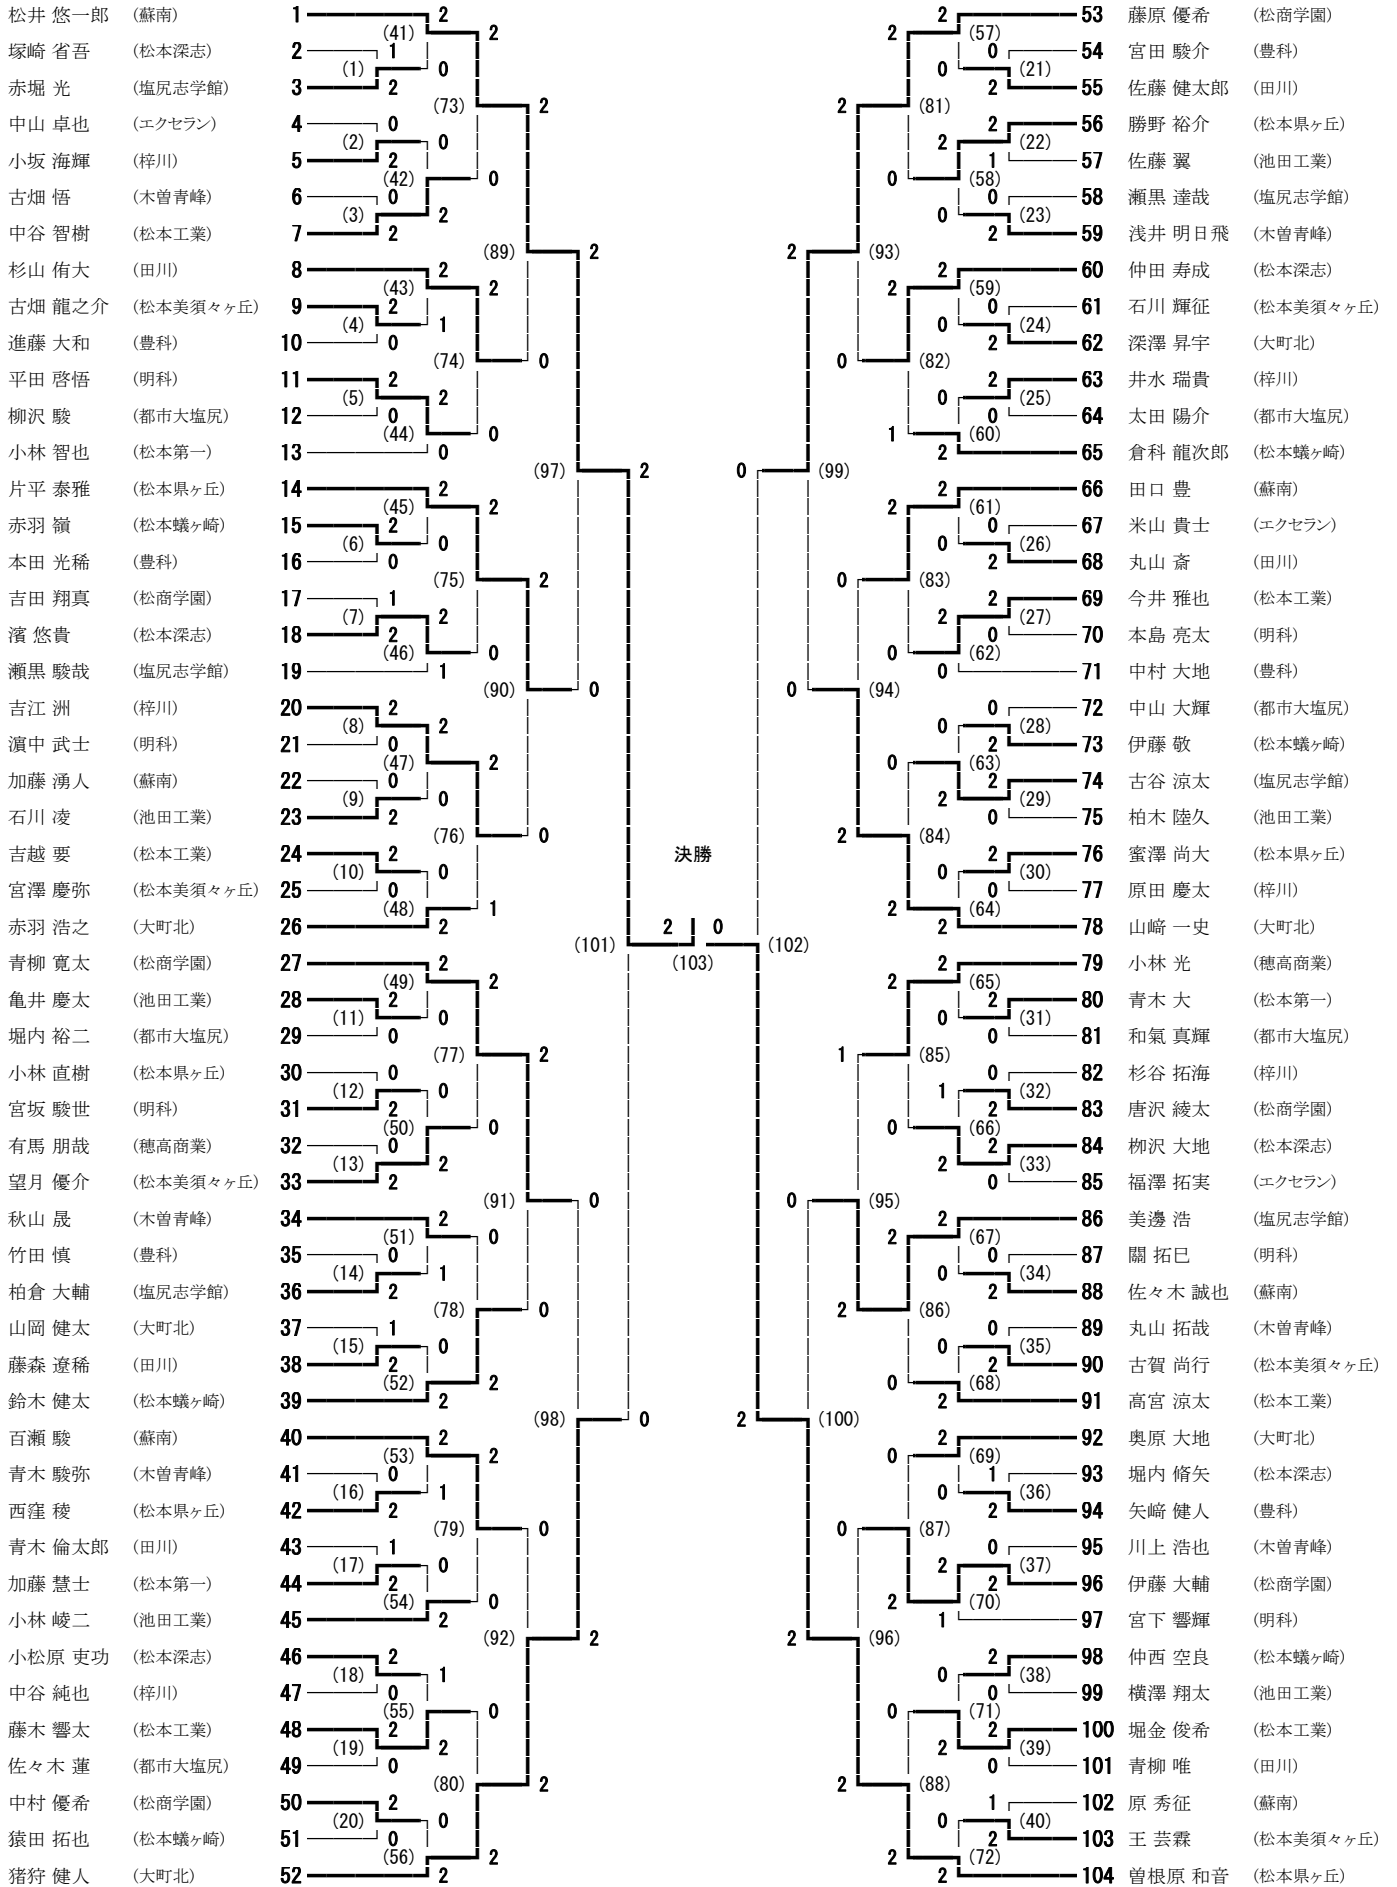

平成26年度 中信地区高等学校新人体育大会バドミントン競技 男子学校対抗

平成26年10月16日～18日

信州スカイパーク体育館

平成26年度 中信地区高等学校新人体育大会バドミントン競技 女子学校対抗

平成26年10月16日～18日

信州スカイパーク体育館

平成26年度 中信地区高等学校新人体育大会バドミントン競技 男子ダブルス

平成26年度 中信地区高等学校新人体育大会バドミントン競技 女子ダブルス

平成26年度 中信地区高等学校新人体育大会バドミントン競技 男子シングルス

平成26年度 中信地区高等学校新人体育大会バドミントン競技 女子シングルス