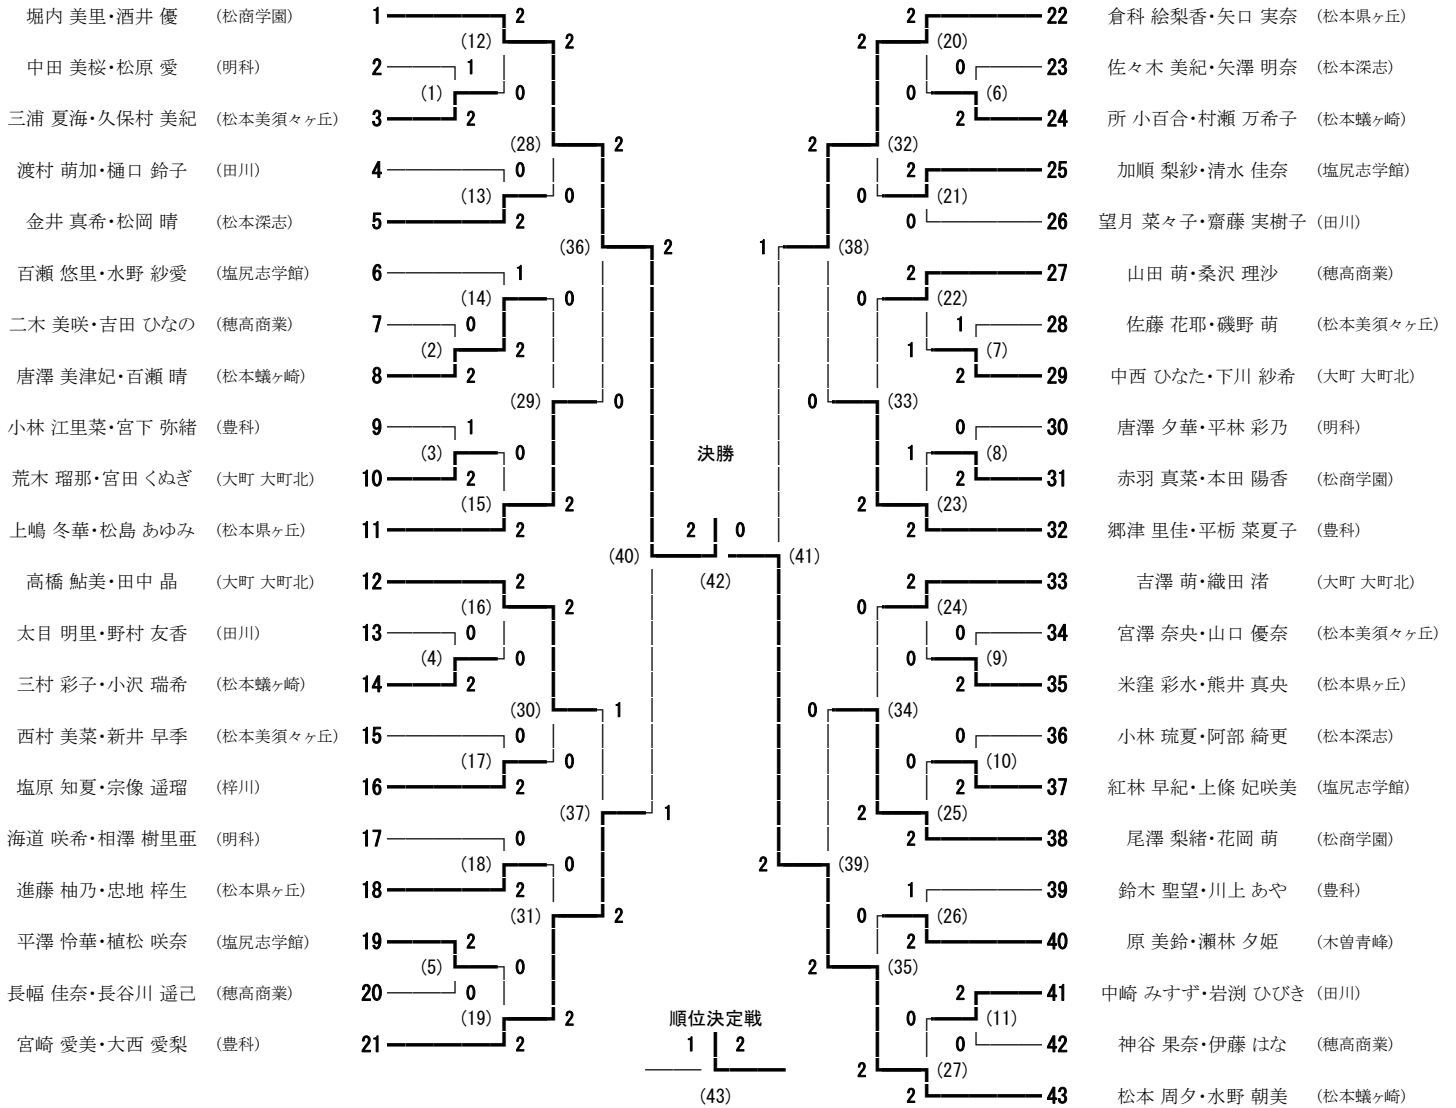

平成26年度 中信地区高等学校新人体育大会バドミントン競技 男子学校対抗

平成26年10月16日～18日

信州スカイパーク体育館

平成26年度 中信地区高等学校新人体育大会バドミントン競技 女子学校対抗

平成26年10月16日～18日

信州スカイパーク体育館

平成26年度 中信地区高等学校新人体育大会バドミントン競技 男子ダブルス

平成26年度 中信地区高等学校新人体育大会バドミントン競技 女子ダブルス

平成26年度 中信地区高等学校新人体育大会バドミントン競技 男子シングルス

平成26年度 中信地区高等学校新人体育大会バドミントン競技 女子シングルス