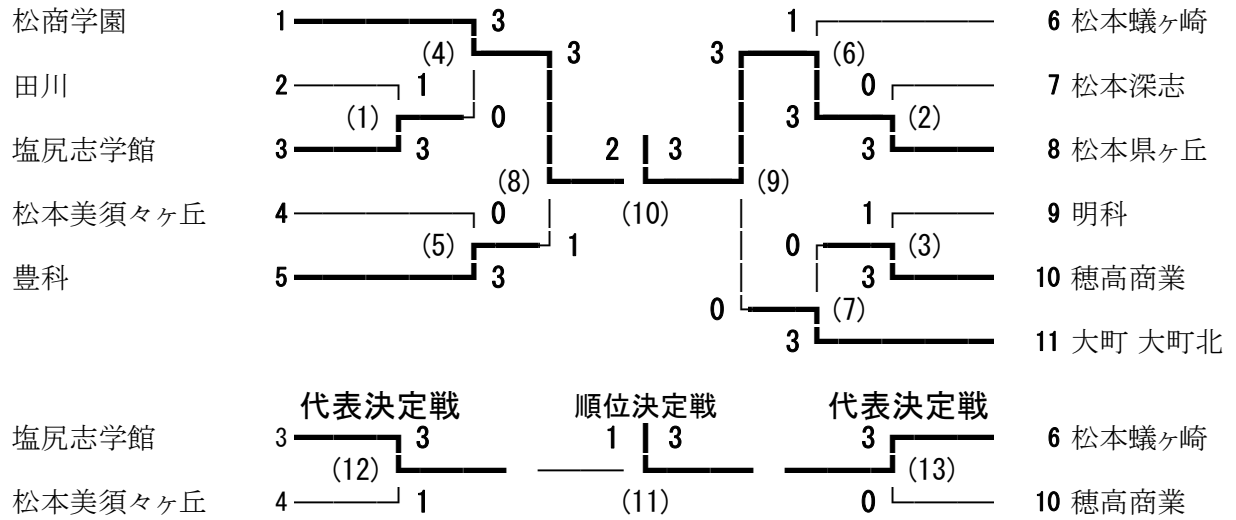

平成26年度 中信地区高等学校新人体育大会バドミントン競技 男子学校対抗

平成26年10月16日～18日

信州スカイパーク体育館

平成26年度 中信地区高等学校新人体育大会バドミントン競技 女子学校対抗

平成26年10月16日～18日

信州スカイパーク体育館

平成26年度 中信地区高等学校新人体育大会バドミントン競技 男子ダブルス

平成26年度 中信地区高等学校新人体育大会バドミントン競技 女子ダブルス

平成26年度 中信地区高等学校新人体育大会バドミントン競技 男子シングルス

平成26年度 中信地区高等学校新人体育大会バドミントン競技 女子シングルス