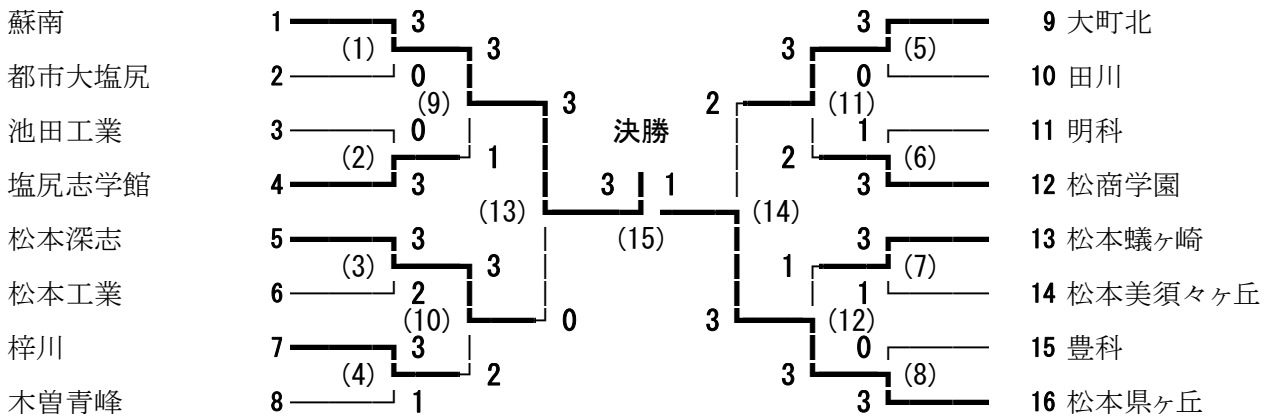

平成26年度 中信地区高等学校新人体育大会バドミントン競技 男子学校対抗

平成26年10月16日～18日

信州スカイパーク体育館

平成26年度 中信地区高等学校新人体育大会バドミントン競技 女子学校対抗

平成26年10月16日～18日

信州スカイパーク体育館

平成26年度 中信地区高等学校新人体育大会バドミントン競技 男子ダブルス

平成26年度 中信地区高等学校新人体育大会バドミントン競技 女子ダブルス

平成26年度 中信地区高等学校新人体育大会バドミントン競技 男子シングルス

平成26年度 中信地区高等学校新人体育大会バドミントン競技 女子シングルス