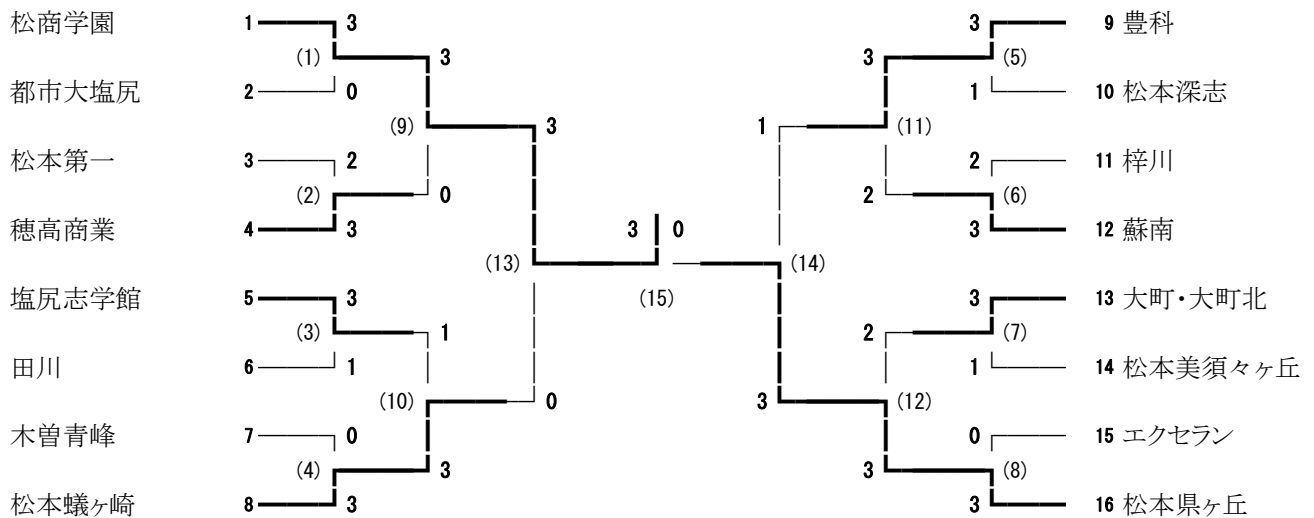

平成27年度 中信地区高等学校新人体育大会 バドミントン競技会 男子学校対抗

信州スカイパーク体育館

平成27年11月2日～4日

代表決定戦

順位決定戦

代表決定戦

平成27年度 中信地区高等学校新人体育大会 バドミントン競技会 女子学校対抗

代表決定戦