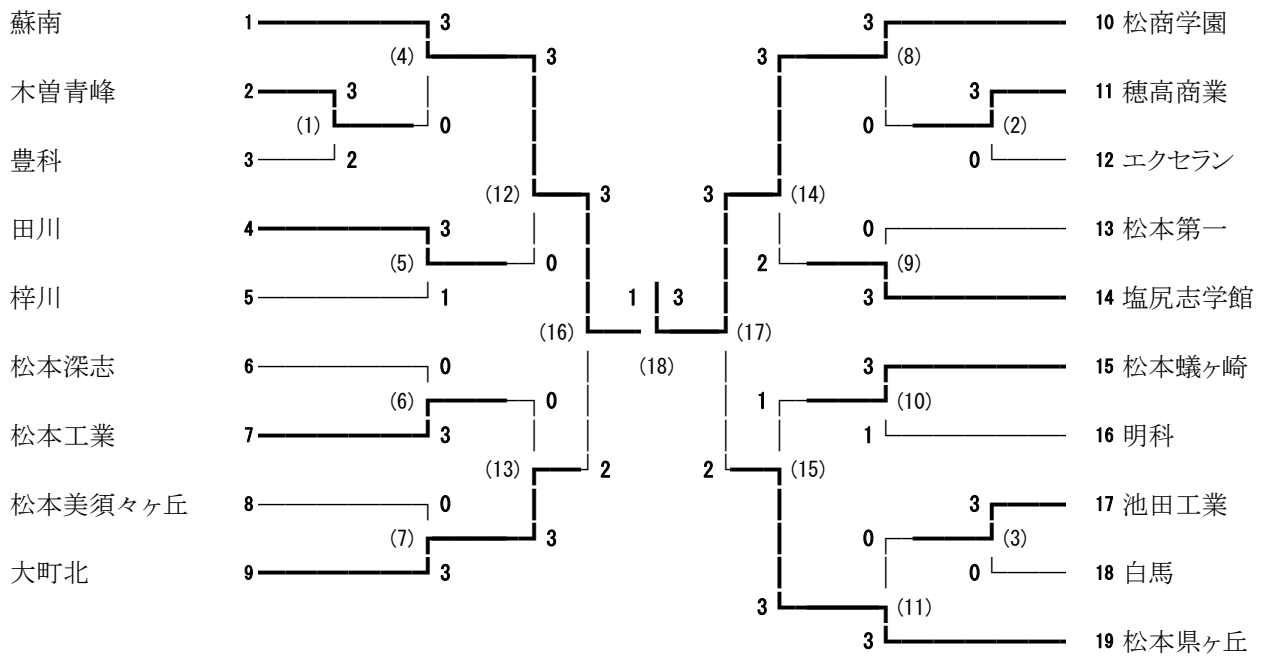

平成27年度 中信地区高等学校新人体育大会 バドミントン競技会 男子学校対抗

信州スカイパーク体育館

平成27年11月2日～4日

代表決定戦

順位決定戦

代表決定戦

平成27年度 中信地区高等学校新人体育大会 バドミントン競技会 女子学校対抗

代表決定戦