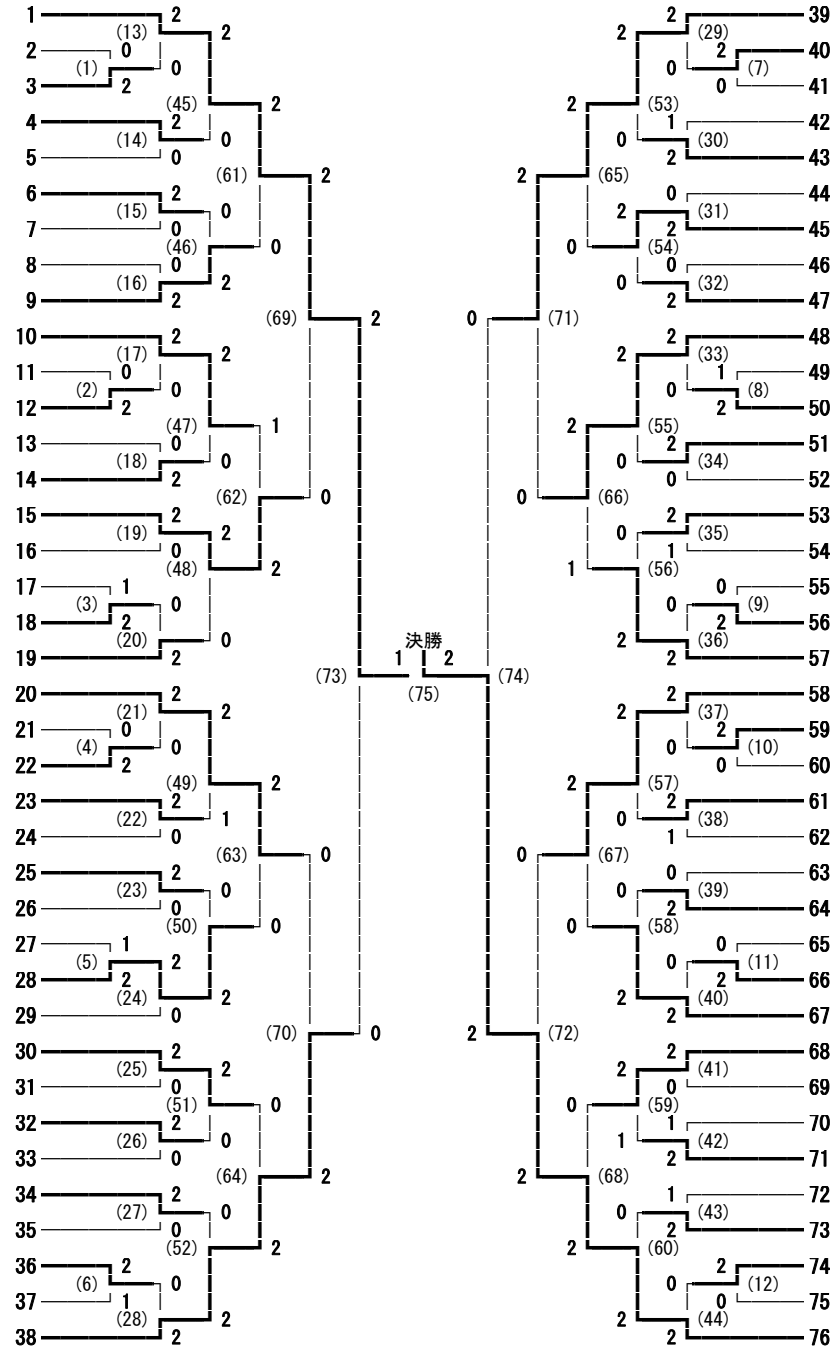

平成29年度 中信地区高等学校新人体育大会 バドミントン競技会 男子学校対抗

信州スカイパーク体育館

平成29年11月4日～6日

平成29年度 中信地区高等学校新人体育大会 バドミントン競技会 女子学校対抗

平成29年度 中信地区高等学校新人体育大会 バドミントン競技会 男子ダブルス

信州スカイパーク体育館

神田 元憲・伊藤 雄大	(蘇南)	1	2
谷口 優太・横山 大地	(木曾青峰)	2	0
山本 想良・瀧澤 拓磨	(松商学園)	3	2
寺島 碧郁・大橋 菜宙	(松本工業)	4	2
井出 陽斗・勝野 至恩	(南安曇農業)	5	0
籠田 龍生・麻田 蓮	(田川)	6	2
野村 友暉・仲川 昂輝	(松本県ヶ丘)	7	0
平林 竜弥・中村 祐大	(エクセラン)	8	0
小林 優斗・岡村 諭樹	(松本蟻ヶ崎)	9	2
戸谷 謙汰・二木 良幸	(大町岳陽)	10	2
丸山 功寿・清澤 文斗	(梓川)	11	0
石川 侑希・渡村 友哉	(松本深志)	12	2
加藤 大輝・横山 晴仁	(明科)	13	0
小林 優太・高山 凌一	(豊科)	14	2
柏原 迅・牛越 耀	(池田工業)	15	2
石川 瑠威・大和 仁	(塩尻志学館)	16	0
伊藤 雄馬・小泉 大樹	(松本第一)	17	1
洞澤 翔・坂間 悠世	(都市大塩尻)	18	2
齋藤 広希・杉江 未優	(松本美須ヶヶ丘)	19	2
北沢 真寛・降旗 幸弥	(大町岳陽)	20	2
小澤 旺也・渡邊 龍星	(明科)	21	0
西澤 泰彦・笠原 大暉	(池田工業)	22	2
岩淵 優真・丸山 新世	(松本深志)	23	2
山口 将貴・歌田 直哉	(都市大塩尻)	24	0
太田 啓介・清水 千優	(松商学園)	25	2
窪田 新也・伊藤 玄	(白馬)	26	0
清澤 公太・北沢 岳人	(塩尻志学館)	27	1
奈良木 択斗・古厩 蓮	(田川)	28	2
岩淵 柊・本田 拓巳	(穂高商業)	29	0
下出 渉・下出 葵	(木曾青峰)	30	2
佐伯 隆成・忠地 奎斗	(梓川)	31	0
花村 朋樹・佐藤 大輝	(松本県ヶ丘)	32	2
阿久津 快徒・大日向 惇	(エクセラン)	33	0
宮田 龍太郎・百瀬 友稀	(松本第一)	34	2
上原 詔・中村 和哉	(豊科)	35	0
高野 裕成・小原 一晟	(松本美須ヶヶ丘)	36	2
中川 拓馬・本木 千晴	(松本蟻ヶ崎)	37	1
奥原 静也・山中 雅也	(松本工業)	38	2