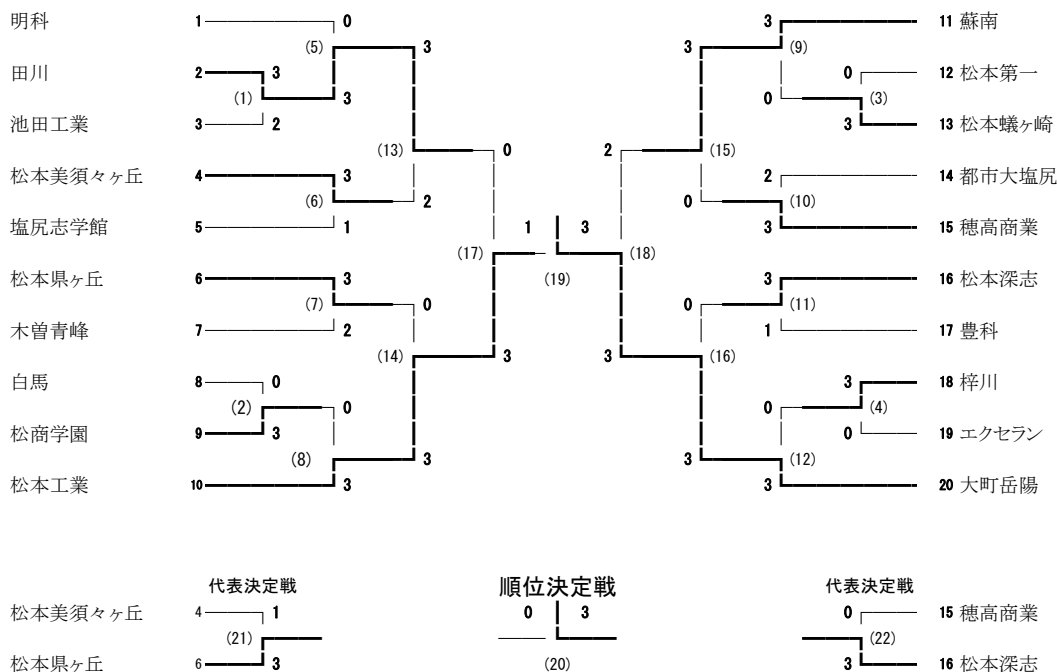

平成29年度 中信地区高等学校新人体育大会 バドミントン競技会 男子学校対抗

信州スカイパーク体育館

平成29年11月4日～6日

平成29年度 中信地区高等学校新人体育大会 バドミントン競技会 女子学校対抗

平成29年度 中信地区高等学校新人体育大会 バドミントン競技会 男子ダブルス

信州スカイパーク体育館

神田 元憲・伊藤 雄大	(蘇南)	1	2
谷口 優太・横山 大地	(木曾青峰)	2	0
山本 想良・瀧澤 拓磨	(松商学園)	3	2
寺島 碧郁・大橋 菜宙	(松本工業)	4	2
井出 陽斗・勝野 至恩	(南安曇農業)	5	0
籠田 龍生・麻田 蓮	(田川)	6	2
野村 友暉・仲川 昂輝	(松本県ヶ丘)	7	0
平林 竜弥・中村 祐大	(エクセラン)	8	0
小林 優斗・岡村 諭樹	(松本蟻ヶ崎)	9	2
戸谷 謙汰・二木 良幸	(大町岳陽)	10	2
丸山 功寿・清澤 文斗	(梓川)	11	0
石川 侑希・渡村 友哉	(松本深志)	12	2
加藤 大輝・横山 晴仁	(明科)	13	0
小林 優太・高山 凌一	(豊科)	14	2
柏原 迅・牛越 耀	(池田工業)	15	2
石川 瑠威・大和 仁	(塩尻志学館)	16	0
伊藤 雄馬・小泉 大樹	(松本第一)	17	1
洞澤 翔・坂間 悠世	(都市大塩尻)	18	2
齋藤 広希・杉江 未優	(松本美須ヶヶ丘)	19	2
北沢 真寛・降旗 幸弥	(大町岳陽)	20	2
小澤 旺也・渡邊 龍星	(明科)	21	0
西澤 泰彦・笠原 大暉	(池田工業)	22	2
岩淵 優真・丸山 新世	(松本深志)	23	2
山口 将貴・歌田 直哉	(都市大塩尻)	24	0
太田 啓介・清水 千優	(松商学園)	25	2
窪田 新也・伊藤 玄	(白馬)	26	0
清澤 公太・北沢 岳人	(塩尻志学館)	27	1
奈良木 択斗・古厩 蓮	(田川)	28	2
岩淵 柊・本田 拓巳	(穂高商業)	29	0
下出 渉・下出 葵	(木曾青峰)	30	2
佐伯 隆成・忠地 奎斗	(梓川)	31	0
花村 朋樹・佐藤 大輝	(松本県ヶ丘)	32	2
阿久津 快徒・大日向 惇	(エクセラン)	33	0
宮田 龍太郎・百瀬 友稀	(松本第一)	34	2
上原 詔・中村 和哉	(豊科)	35	0
高野 裕成・小原 一晟	(松本美須ヶヶ丘)	36	2
中川 拓馬・本木 千晴	(松本蟻ヶ崎)	37	1
奥原 静也・山中 雅也	(松本工業)	38	2