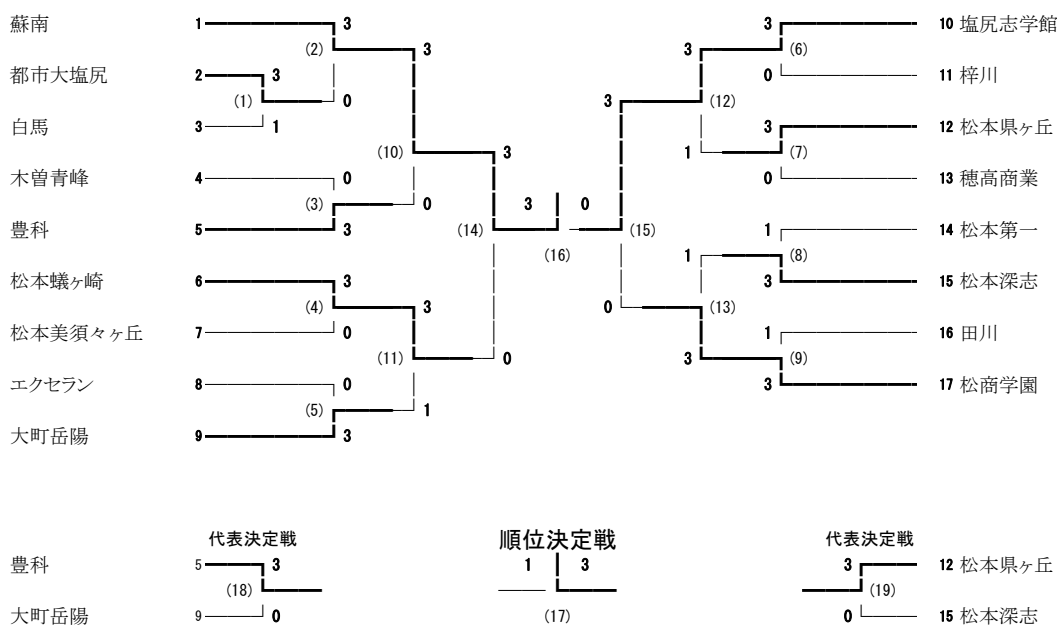

平成29年度 中信地区高等学校新人体育大会 バドミントン競技会 男子学校対抗

信州スカイパーク体育館

平成29年11月4日～6日

平成29年度 中信地区高等学校新人体育大会 バドミントン競技会 女子学校対抗

平成29年度 中信地区高等学校新人体育大会 バドミントン競技会 男子ダブルス

信州スカイパーク体育館

神田 元憲・伊藤 雄大	(蘇南)	1	2
谷口 優太・横山 大地	(木曾青峰)	2	0
山本 想良・瀧澤 拓磨	(松商学園)	3	2
寺島 碧郁・大橋 菜宙	(松本工業)	4	2
井出 陽斗・勝野 至恩	(南安曇農業)	5	0
籠田 龍生・麻田 蓮	(田川)	6	2
野村 友暉・仲川 昂輝	(松本県ヶ丘)	7	0
平林 竜弥・中村 祐大	(エクセラン)	8	0
小林 優斗・岡村 諭樹	(松本蟻ヶ崎)	9	2
戸谷 謙汰・二木 良幸	(大町岳陽)	10	2
丸山 功寿・清澤 文斗	(梓川)	11	0
石川 侑希・渡村 友哉	(松本深志)	12	2
加藤 大輝・横山 晴仁	(明科)	13	0
小林 優太・高山 凌一	(豊科)	14	2
柏原 迅・牛越 耀	(池田工業)	15	2
石川 瑠威・大和 仁	(塩尻志学館)	16	0
伊藤 雄馬・小泉 大樹	(松本第一)	17	1
洞澤 翔・坂間 悠世	(都市大塩尻)	18	2
齋藤 広希・杉江 未優	(松本美須ヶヶ丘)	19	2
北沢 真寛・降旗 幸弥	(大町岳陽)	20	2
小澤 旺也・渡邊 龍星	(明科)	21	0
西澤 泰彦・笠原 大暉	(池田工業)	22	2
岩淵 優真・丸山 新世	(松本深志)	23	2
山口 将貴・歌田 直哉	(都市大塩尻)	24	0
太田 啓介・清水 千優	(松商学園)	25	2
窪田 新也・伊藤 玄	(白馬)	26	0
清澤 公太・北沢 岳人	(塩尻志学館)	27	1
奈良木 択斗・古厩 蓮	(田川)	28	2
岩淵 柊・本田 拓巳	(穂高商業)	29	0
下出 渉・下出 葵	(木曾青峰)	30	2
佐伯 隆成・忠地 奎斗	(梓川)	31	0
花村 朋樹・佐藤 大輝	(松本県ヶ丘)	32	2
阿久津 快徒・大日向 惇	(エクセラン)	33	0
宮田 龍太郎・百瀬 友稀	(松本第一)	34	2
上原 詔・中村 和哉	(豊科)	35	0
高野 裕成・小原 一晟	(松本美須ヶヶ丘)	36	2
中川 拓馬・本木 千晴	(松本蟻ヶ崎)	37	1
奥原 静也・山中 雅也	(松本工業)	38	2