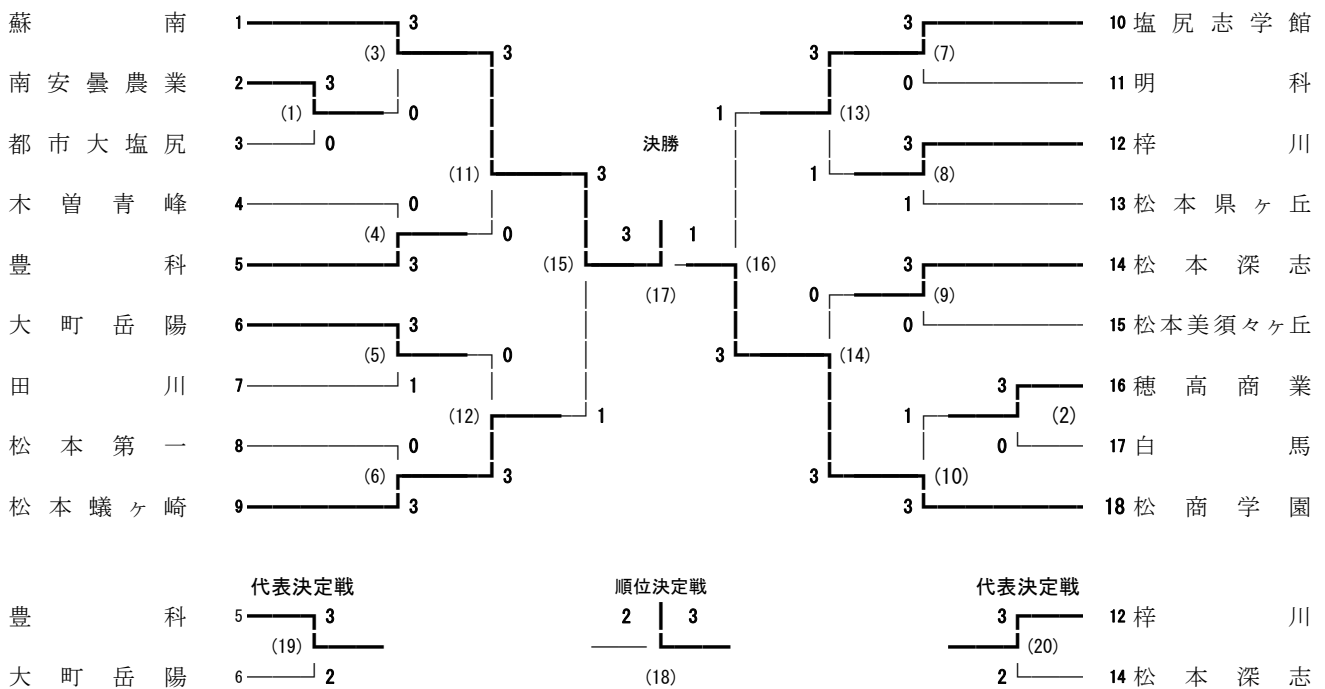

# 平成30年度 中信高等学校新人体育大会 バドミントン競技 男子学校対抗

信州スカイパーク体育館 大町市運動公園総合体育館

平成30年11月8日～10日

# 平成30年度 中信高等学校新人体育大会 バドミントン競技 女子学校対抗

平成30年度 中信高等学校新人体育大会 バドミントン競技 男子ダブルス

信州スカイパーク体育館 大町市運動公園総合体育館

平成30年11月8日～10日