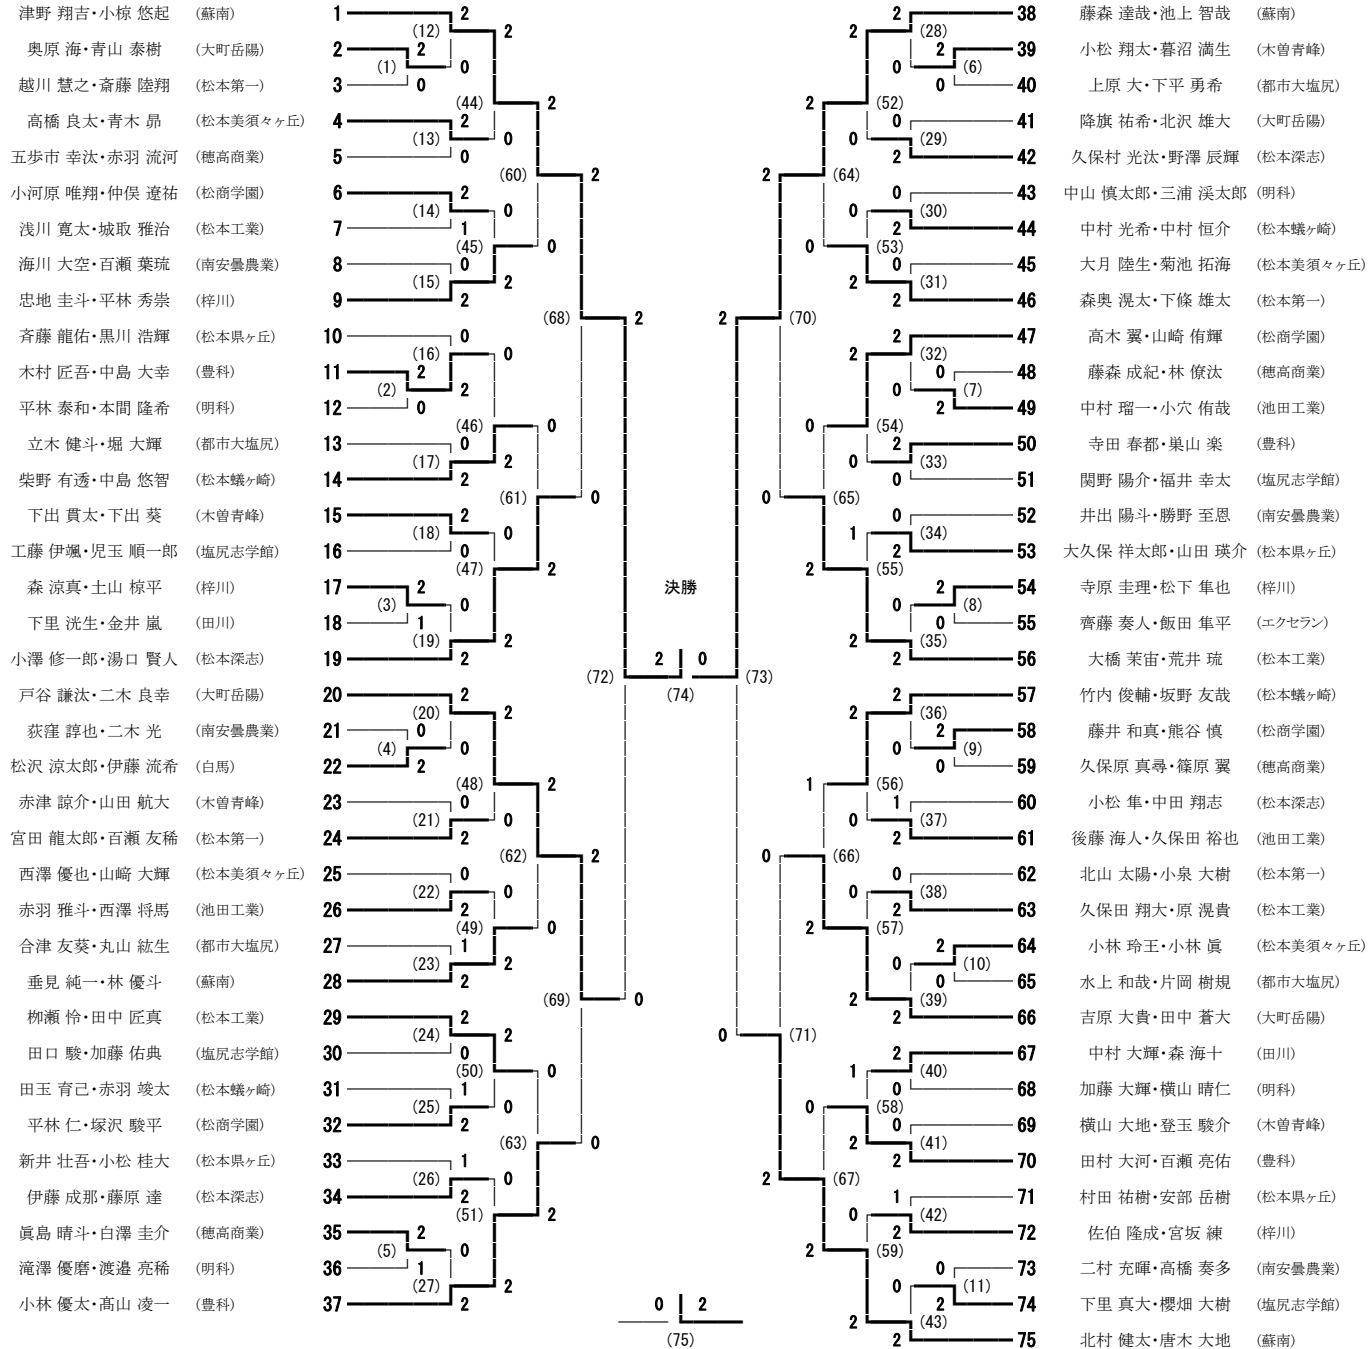

# 平成30年度 中信高等学校新人体育大会 バドミントン競技 男子学校対抗

信州スカイパーク体育館 大町市運動公園総合体育館

平成30年11月8日～10日

# 平成30年度 中信高等学校新人体育大会 バドミントン競技 女子学校対抗

平成30年度 中信高等学校新人体育大会 バドミントン競技 男子ダブルス

信州スカイパーク体育館 大町市運動公園総合体育館

平成30年11月8日～10日

# 平成30年度 中信高等学校新人体育大会 バドミントン競技 女子ダブルス

信州スカイパーク体育館 大町市運動公園総合体育館

平成30年11月8日～10日

平成30年度 中信高等学校新人体育大会 バドミントン競技 男子シングルス

信州スカイパーク体育館 大町市運動公園総合体育館  
平成30年11月8日～10日

平成30年度 中信高等学校新人体育大会 バドミントン競技 女子シングルス

信州スカイパーク体育館 大町市運動公園総合体育館