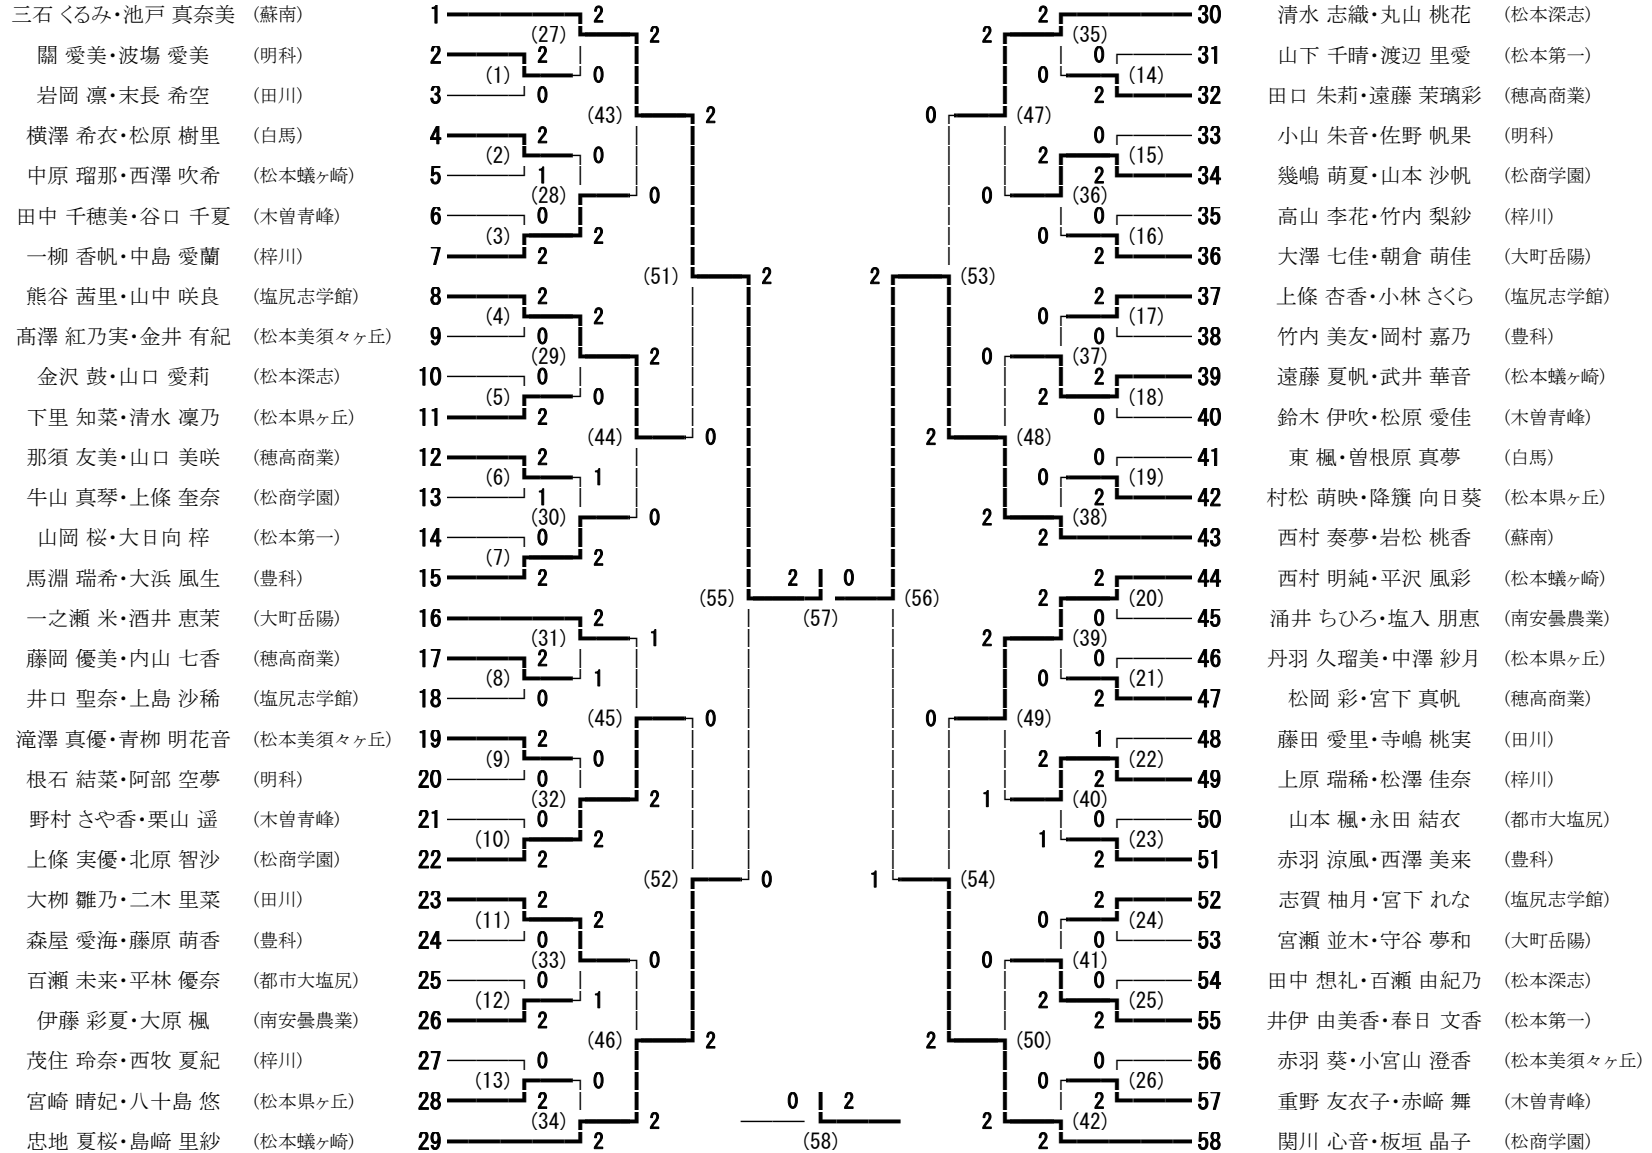

# 平成30年度 中信高等学校新人体育大会 バドミントン競技 男子学校対抗

信州スカイパーク体育館 大町市運動公園総合体育館

平成30年11月8日～10日

# 平成30年度 中信高等学校新人体育大会 バドミントン競技 女子学校対抗

平成30年度 中信高等学校新人体育大会 バドミントン競技 男子ダブルス

信州スカイパーク体育館 大町市運動公園総合体育館

平成30年11月8日～10日

# 平成30年度 中信高等学校新人体育大会 バドミントン競技 女子ダブルス

信州スカイパーク体育館 大町市運動公園総合体育館

平成30年11月8日～10日

平成30年度 中信高等学校新人体育大会 バドミントン競技 男子シングルス

信州スカイパーク体育館 大町市運動公園総合体育館  
平成30年11月8日～10日

平成30年度 中信高等学校新人体育大会 バドミントン競技 女子シングルス

信州スカイパーク体育館 大町市運動公園総合体育館

平成30年11月8日～10日