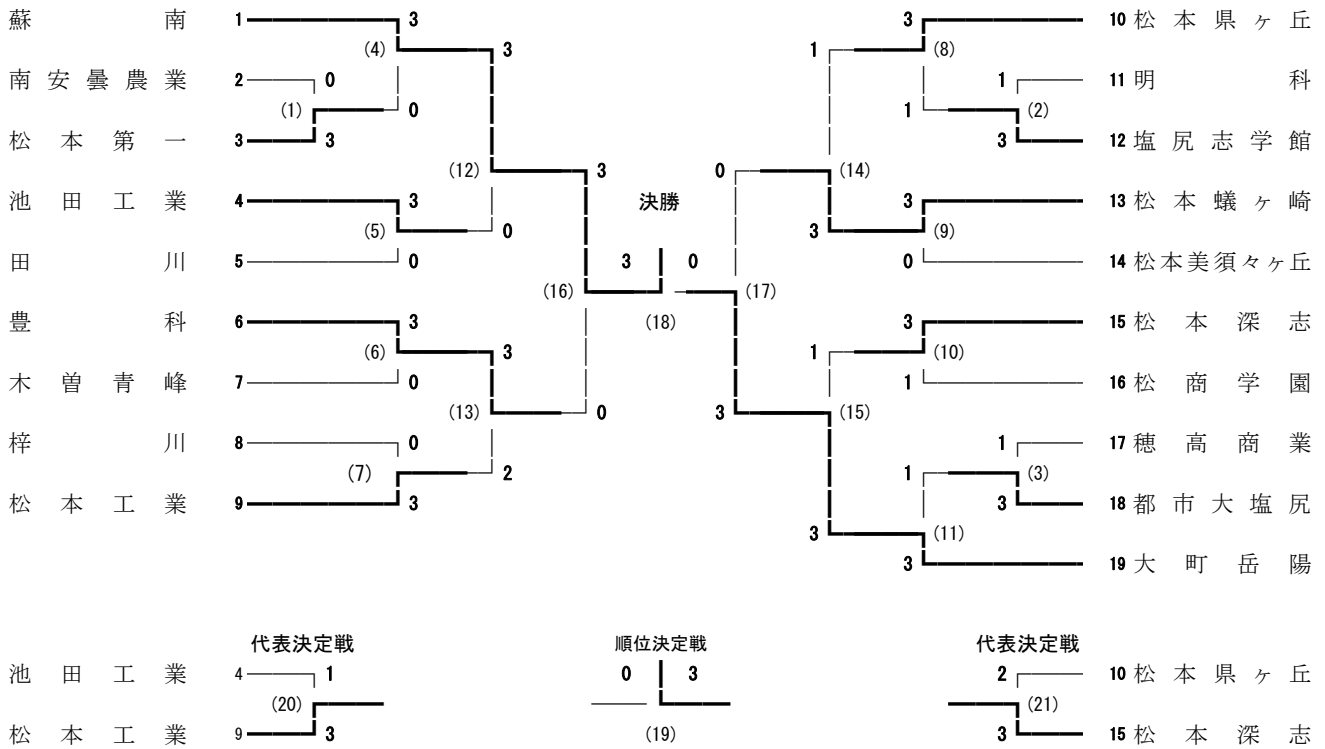

# 平成30年度 中信高等学校新人体育大会 バドミントン競技 男子学校対抗

信州スカイパーク体育館 大町市運動公園総合体育館

平成30年11月8日～10日

# 平成30年度 中信高等学校新人体育大会 バドミントン競技 女子学校対抗

平成30年度 中信高等学校新人体育大会 バドミントン競技 男子ダブルス

信州スカイパーク体育館 大町市運動公園総合体育館

平成30年11月8日～10日