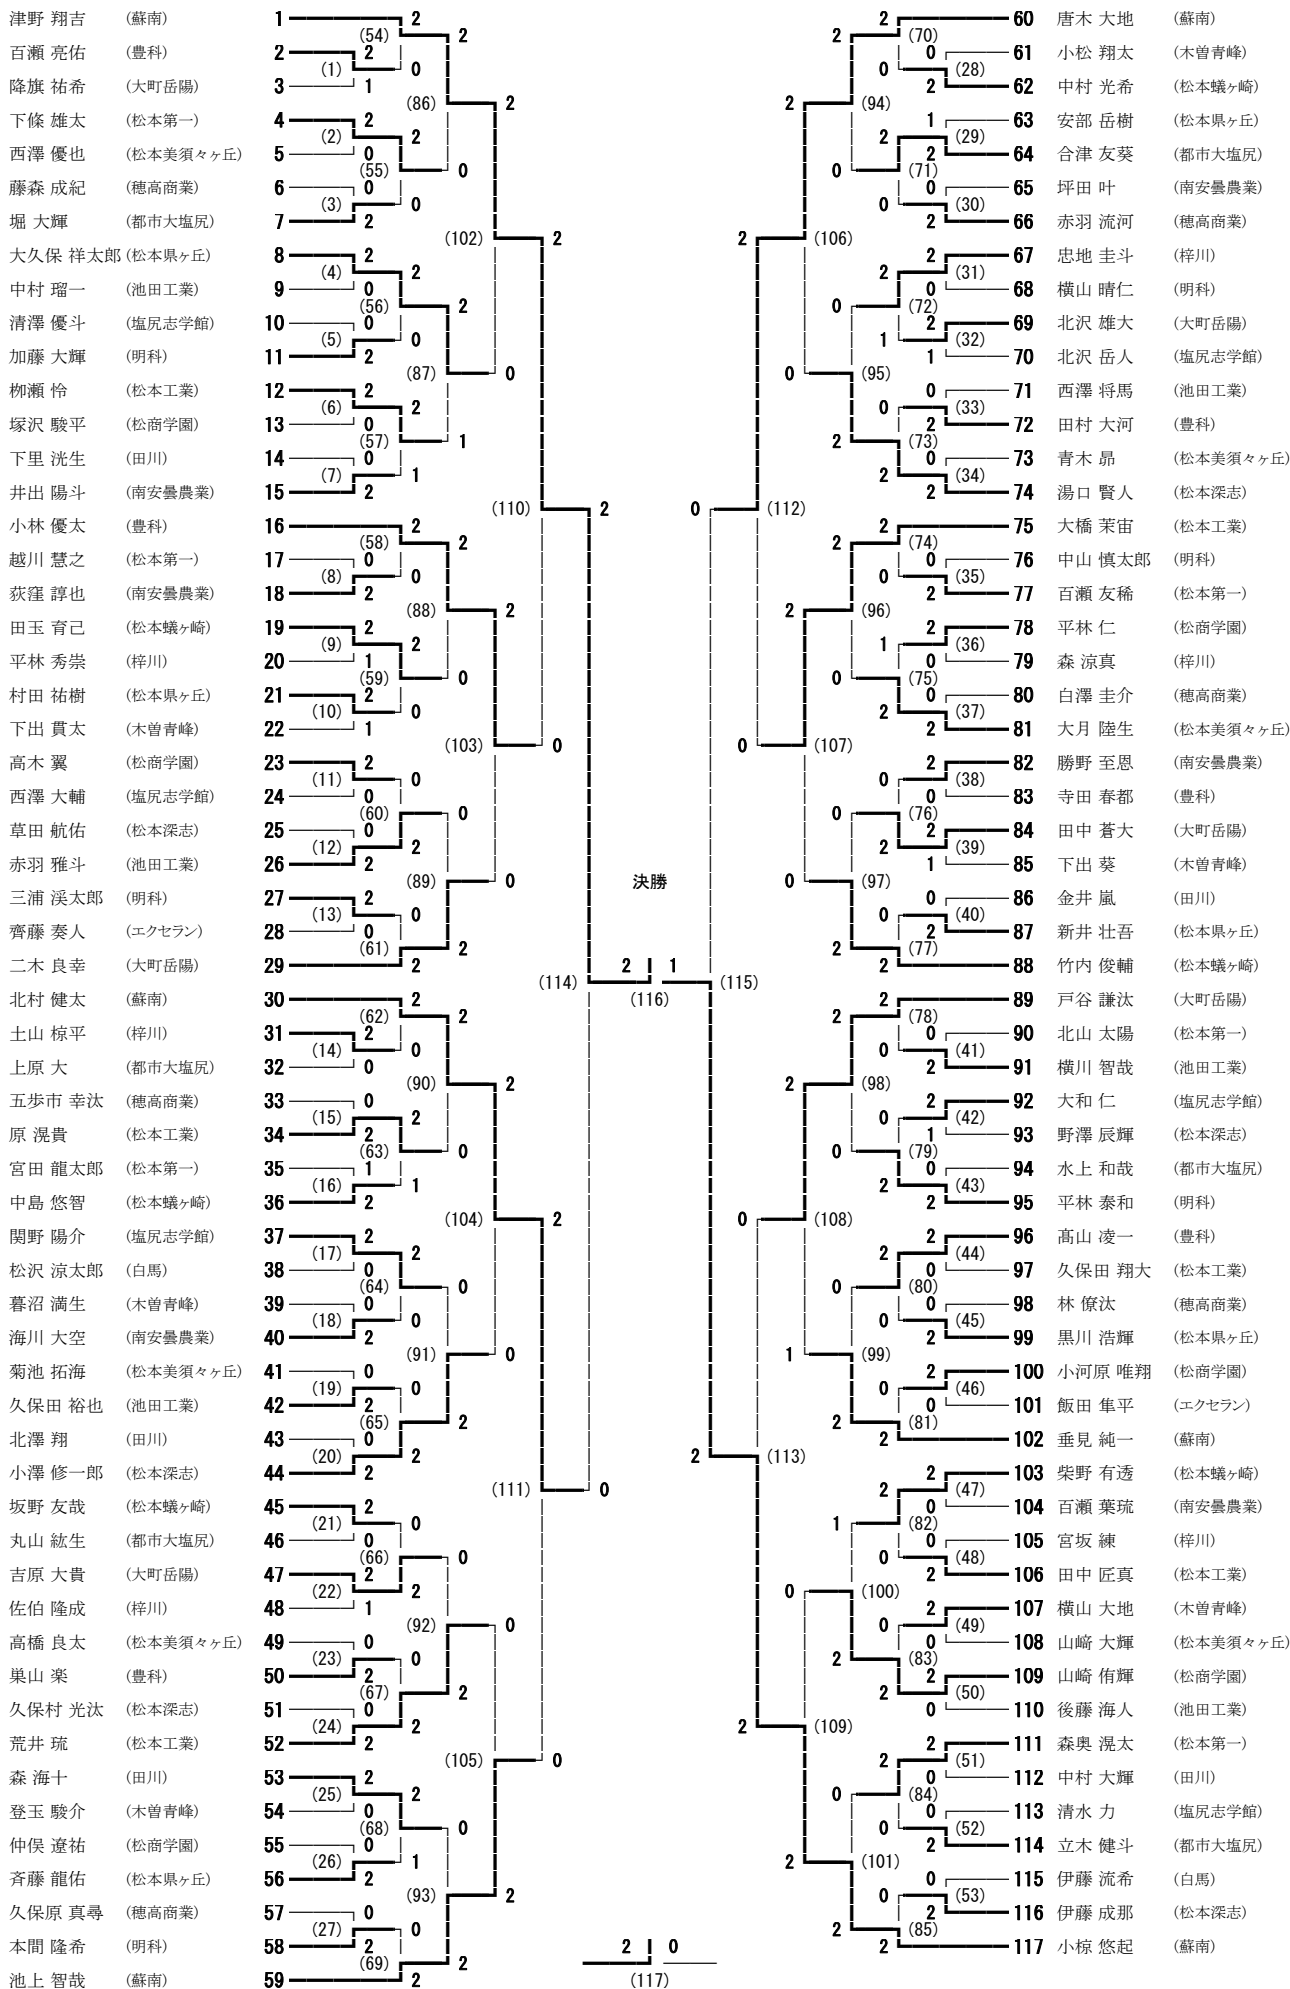

# 平成30年度 中信高等学校新人体育大会 バドミントン競技 男子学校対抗

信州スカイパーク体育館 大町市運動公園総合体育館

平成30年11月8日～10日

# 平成30年度 中信高等学校新人体育大会 バドミントン競技 女子学校対抗

平成30年度 中信高等学校新人体育大会 バドミントン競技 男子ダブルス

信州スカイパーク体育館 大町市運動公園総合体育館

平成30年11月8日～10日

# 平成30年度 中信高等学校新人体育大会 バドミントン競技 女子ダブルス

信州スカイパーク体育館 大町市運動公園総合体育館

平成30年11月8日～10日

平成30年度 中信高等学校新人体育大会 バドミントン競技 男子シングルス

信州スカイパーク体育館 大町市運動公園総合体育館  
平成30年11月8日～10日

平成30年度 中信高等学校新人体育大会 バドミントン競技 女子シングルス

信州スカイパーク体育館 大町市運動公園総合体育館