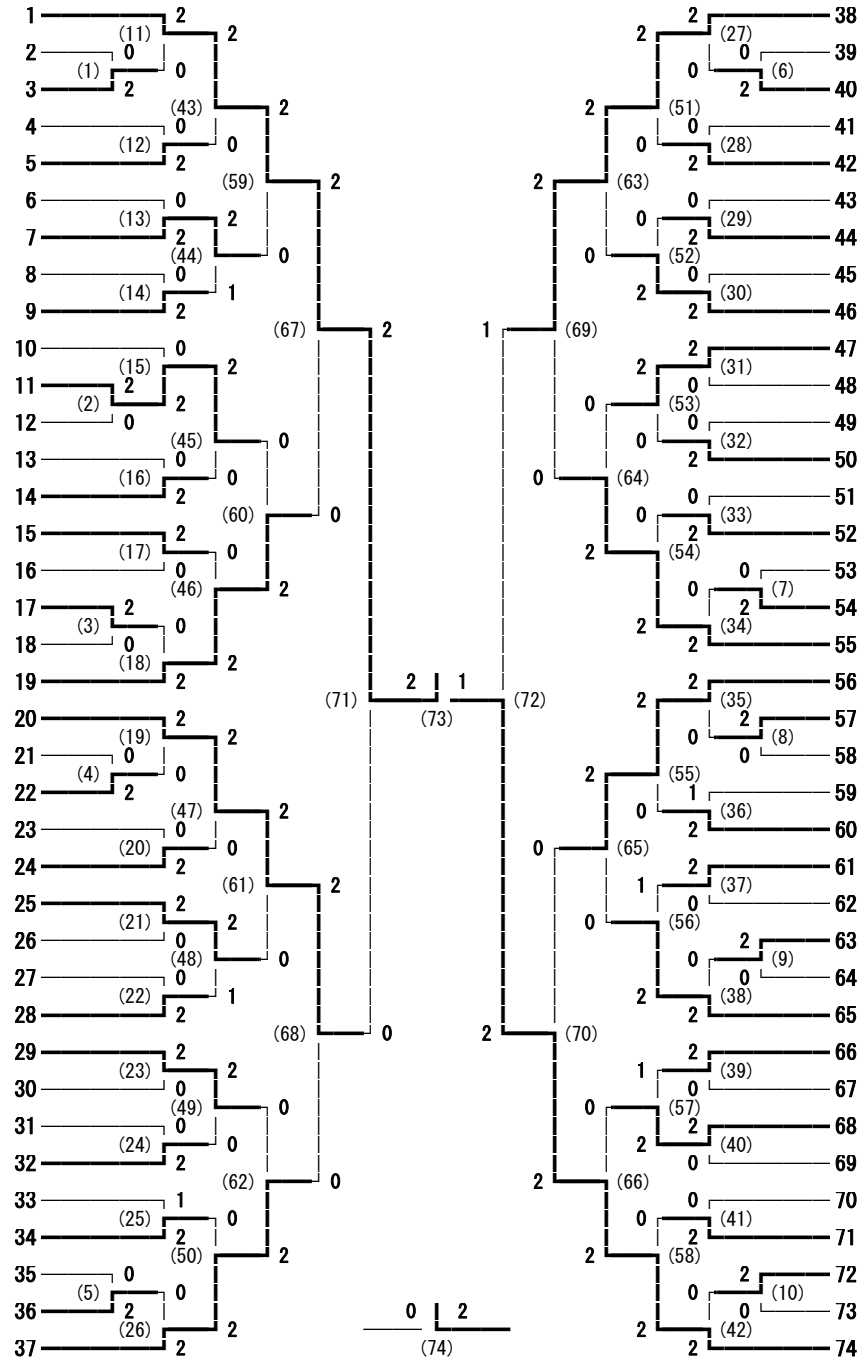

# 中信新人バドミントン競技 男子学校対抗

信州スカイパーク体育館  
令和元年11月5日・6日・8日

# 中信新人バドミントン競技 女子学校対抗

中信新人バドミントン競技 男子ダブルス

2019年11月5・6・8日  
信州スカイパーク体育館

- 小椋 悠起・唐木 大地 (蘇南)
- 鍵田 輝・川野 僚太 (田川)
- 平出 大空・岩下 慎之介 (豊科)
- 久保原 真尋・窪田 敬汰 (穂高商業)
- 藤井 和真・熊谷 慎 (松商学園)
- 藤原 朋也・暮沼 満生 (木曾青峰)
- 北條 佑樹・洪田見 京太 (松本県ヶ丘)
- 水上 和哉・清水 一希 (都市大塩尻)
- 三浦 溪太郎・本間 隆希 (明科)
- 望月 皓成・佐藤 秀哉 (松本深志)
- 川上 智也・三枝 駿希 (松本蟻ヶ崎)
- 胡桃沢 翔太・丸山 拓海 (梓川)
- 青木 昂・中村 颯司 (松本美須ヶヶ丘)
- 中村 航大・小穴 侑哉 (池田工業)
- 海川 大空・百瀬 葉琉 (南安曇農業)
- 平田 拓未・岡沢 俊祐 (塩尻志学館)
- 宮坂 慎・藤田 康平 (大町岳陽)
- 中林 勇太・望月 駿佑 (松本第一)
- 荒井 琉・中島 優 (松本工業)
- 吉原 大貴・田中 蒼大 (大町岳陽)
- 竹田 匡佑・鈴木 雄飛 (明科)
- 磯野 元・牛越 魁 (松本工業)
- 太田 翔也・大西 冬真 (白馬)
- 山田 歩夢・山本 真弦 (豊科)
- 百瀬 俊介・横山 星琉 (松本県ヶ丘)
- 北原 倅多・菊池 希実 (松本第一)
- 片岡 樹規・丸山 紘生 (都市大塩尻)
- 林 優斗・藤森 智哉 (蘇南)
- 中村 大輝・森 海十 (田川)
- 甲斐澤 匠・中村 広幸 (塩尻志学館)
- 工藤 一牙・山崎 奨 (穂高商業)
- 小林 真虎斗・小林 嵩弥 (松本美須ヶヶ丘)
- 西山 将太・三澤 拓真 (池田工業)
- 赤津 諒介・井口 颯太 (木曾青峰)
- 垣内 邑太・丸山 拓真 (南安曇農業)
- 徳永 一踏・加藤 遼大 (松本深志)
- 坂野 友哉・中島 悠智 (松本蟻ヶ崎)