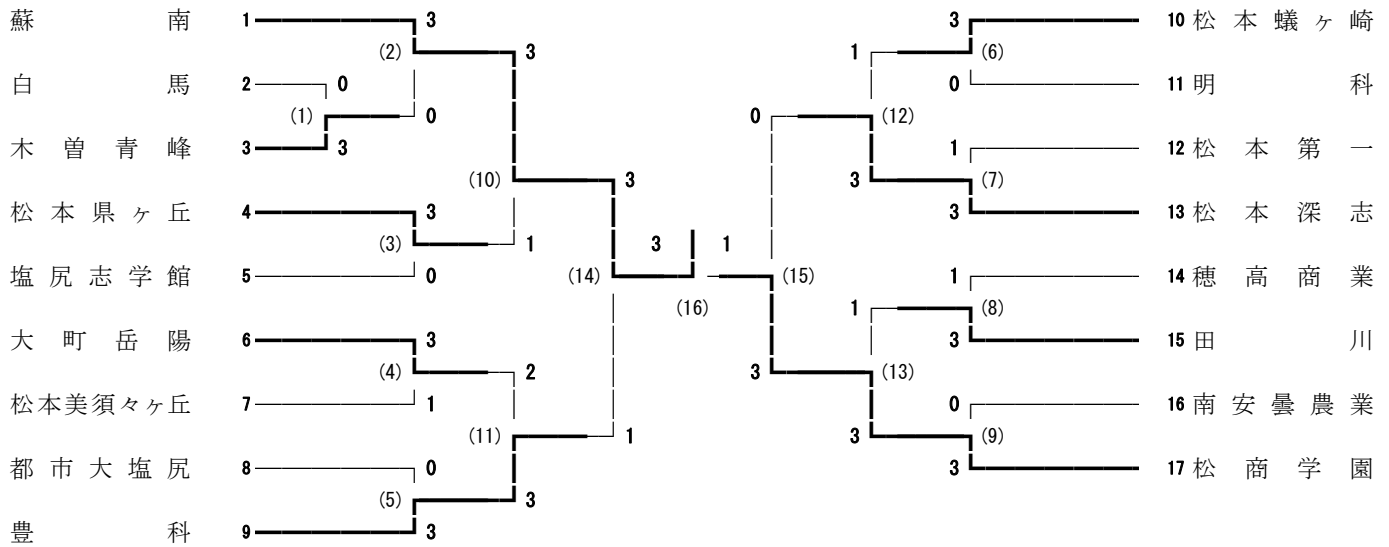

# 中信新人バドミントン競技 男子学校対抗

信州スカイパーク体育館  
令和元年11月5日・6日・8日

# 中信新人バドミントン競技 女子学校対抗

中信新人バドミントン競技 男子ダブルス

2019年11月5・6・8日  
信州スカイパーク体育館

- 小椋 悠起・唐木 大地 (蘇南)
- 鍵田 輝・川野 僚太 (田川)
- 平出 大空・岩下 慎之介 (豊科)
- 久保原 真尋・窪田 敬汰 (穂高商業)
- 藤井 和真・熊谷 慎 (松商学園)
- 藤原 朋也・暮沼 満生 (木曾青峰)
- 北條 佑樹・洪田見 京太 (松本県ヶ丘)
- 水上 和哉・清水 一希 (都市大塩尻)
- 三浦 溪太郎・本間 隆希 (明科)
- 望月 皓成・佐藤 秀哉 (松本深志)
- 川上 智也・三枝 駿希 (松本蟻ヶ崎)
- 胡桃沢 翔太・丸山 拓海 (梓川)
- 青木 昂・中村 颯司 (松本美須ヶヶ丘)
- 中村 航大・小穴 侑哉 (池田工業)
- 海川 大空・百瀬 葉琉 (南安曇農業)
- 平田 拓未・岡沢 俊祐 (塩尻志学館)
- 宮坂 慎・藤田 康平 (大町岳陽)
- 中林 勇太・望月 駿佑 (松本第一)
- 荒井 琉・中島 優 (松本工業)
- 吉原 大貴・田中 蒼大 (大町岳陽)
- 竹田 匡佑・鈴木 雄飛 (明科)
- 磯野 元・牛越 魁 (松本工業)
- 太田 翔也・大西 冬真 (白馬)
- 山田 歩夢・山本 真弦 (豊科)
- 百瀬 俊介・横山 星琉 (松本県ヶ丘)
- 北原 倅多・菊池 希実 (松本第一)
- 片岡 樹規・丸山 紘生 (都市大塩尻)
- 林 優斗・藤森 智哉 (蘇南)
- 中村 大輝・森 海十 (田川)
- 甲斐澤 匠・中村 広幸 (塩尻志学館)
- 工藤 一牙・山崎 奨 (穂高商業)
- 小林 真虎斗・小林 嵩弥 (松本美須ヶヶ丘)
- 西山 将太・三澤 拓真 (池田工業)
- 赤津 諒介・井口 颯太 (木曾青峰)
- 垣内 邑太・丸山 拓真 (南安曇農業)
- 徳永 一踏・加藤 遼大 (松本深志)
- 坂野 友哉・中島 悠智 (松本蟻ヶ崎)