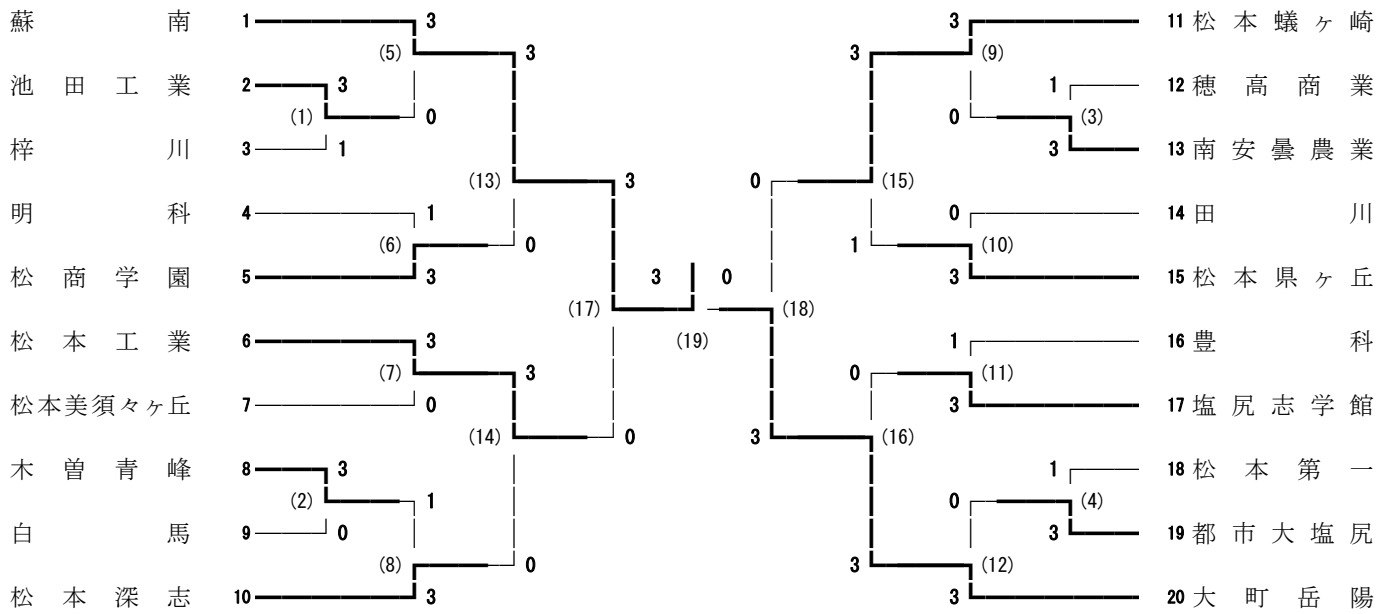

# 中信新人バドミントン競技 男子学校対抗

信州スカイパーク体育館  
令和元年11月5日・6日・8日

# 中信新人バドミントン競技 女子学校対抗

中信新人バドミントン競技 男子ダブルス

2019年11月5・6・8日  
信州スカイパーク体育館

- 小椋 悠起・唐木 大地 (蘇南)
- 鍵田 輝・川野 僚太 (田川)
- 平出 大空・岩下 慎之介 (豊科)
- 久保原 真尋・窪田 敬汰 (穂高商業)
- 藤井 和真・熊谷 慎 (松商学園)
- 藤原 朋也・暮沼 満生 (木曾青峰)
- 北條 佑樹・洪田見 京太 (松本県ヶ丘)
- 水上 和哉・清水 一希 (都市大塩尻)
- 三浦 溪太郎・本間 隆希 (明科)
- 望月 皓成・佐藤 秀哉 (松本深志)
- 川上 智也・三枝 駿希 (松本蟻ヶ崎)
- 胡桃沢 翔太・丸山 拓海 (梓川)
- 青木 昂・中村 颯司 (松本美須ヶヶ丘)
- 中村 航大・小穴 侑哉 (池田工業)
- 海川 大空・百瀬 葉琉 (南安曇農業)
- 平田 拓未・岡沢 俊祐 (塩尻志学館)
- 宮坂 慎・藤田 康平 (大町岳陽)
- 中林 勇太・望月 駿佑 (松本第一)
- 荒井 琉・中島 優 (松本工業)
- 吉原 大貴・田中 蒼大 (大町岳陽)
- 竹田 匡佑・鈴木 雄飛 (明科)
- 磯野 元・牛越 魁 (松本工業)
- 太田 翔也・大西 冬真 (白馬)
- 山田 歩夢・山本 真弦 (豊科)
- 百瀬 俊介・横山 星琉 (松本県ヶ丘)
- 北原 倅多・菊池 希実 (松本第一)
- 片岡 樹規・丸山 紘生 (都市大塩尻)
- 林 優斗・藤森 智哉 (蘇南)
- 中村 大輝・森 海十 (田川)
- 甲斐澤 匠・中村 広幸 (塩尻志学館)
- 工藤 一牙・山崎 奨 (穂高商業)
- 小林 真虎斗・小林 嵩弥 (松本美須ヶヶ丘)
- 西山 将太・三澤 拓真 (池田工業)
- 赤津 諒介・井口 颯太 (木曾青峰)
- 垣内 邑太・丸山 拓真 (南安曇農業)
- 徳永 一踏・加藤 遼大 (松本深志)
- 坂野 友哉・中島 悠智 (松本蟻ヶ崎)