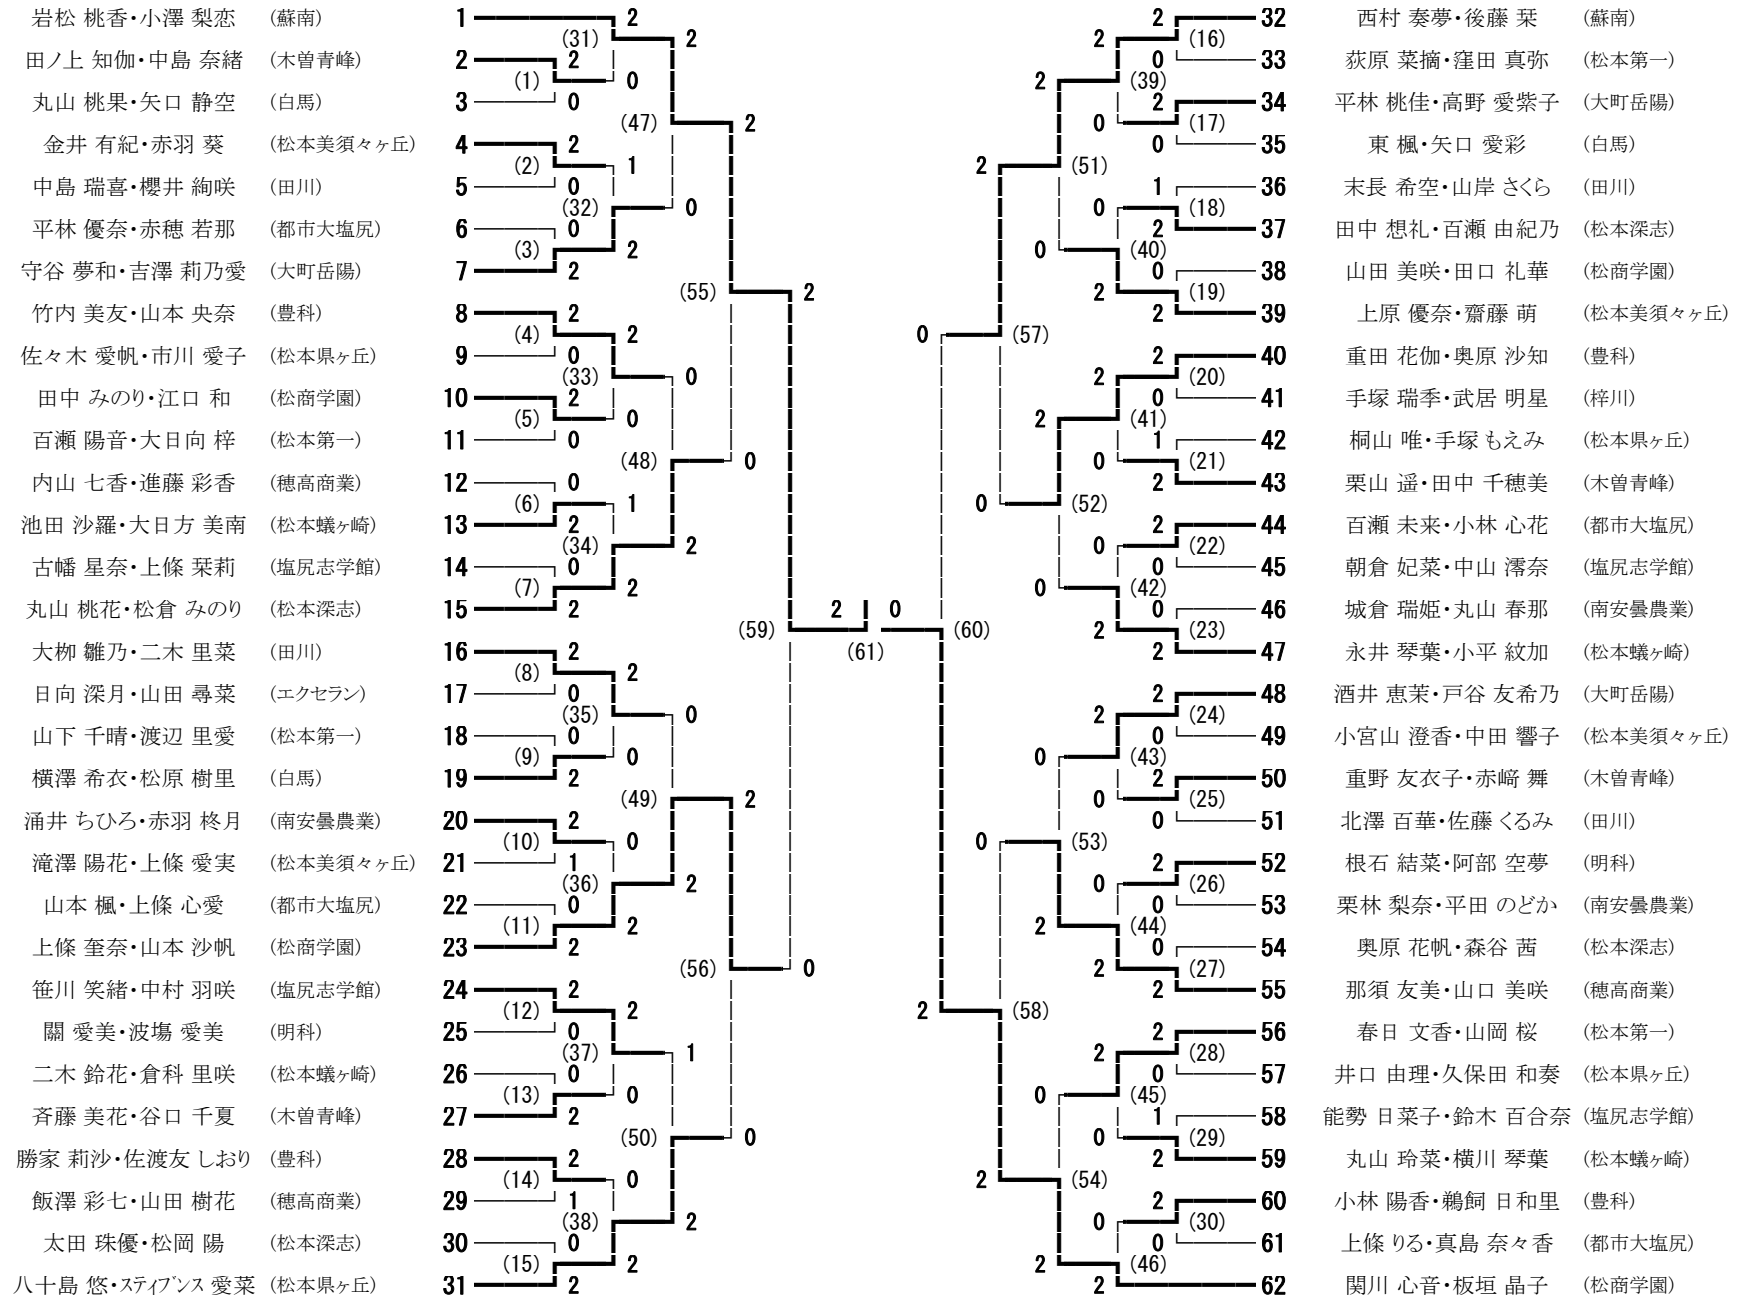

中信新人バドミントン競技 女子ダブルス

2019年11月5・6・8日
信州スカイパーク体育館