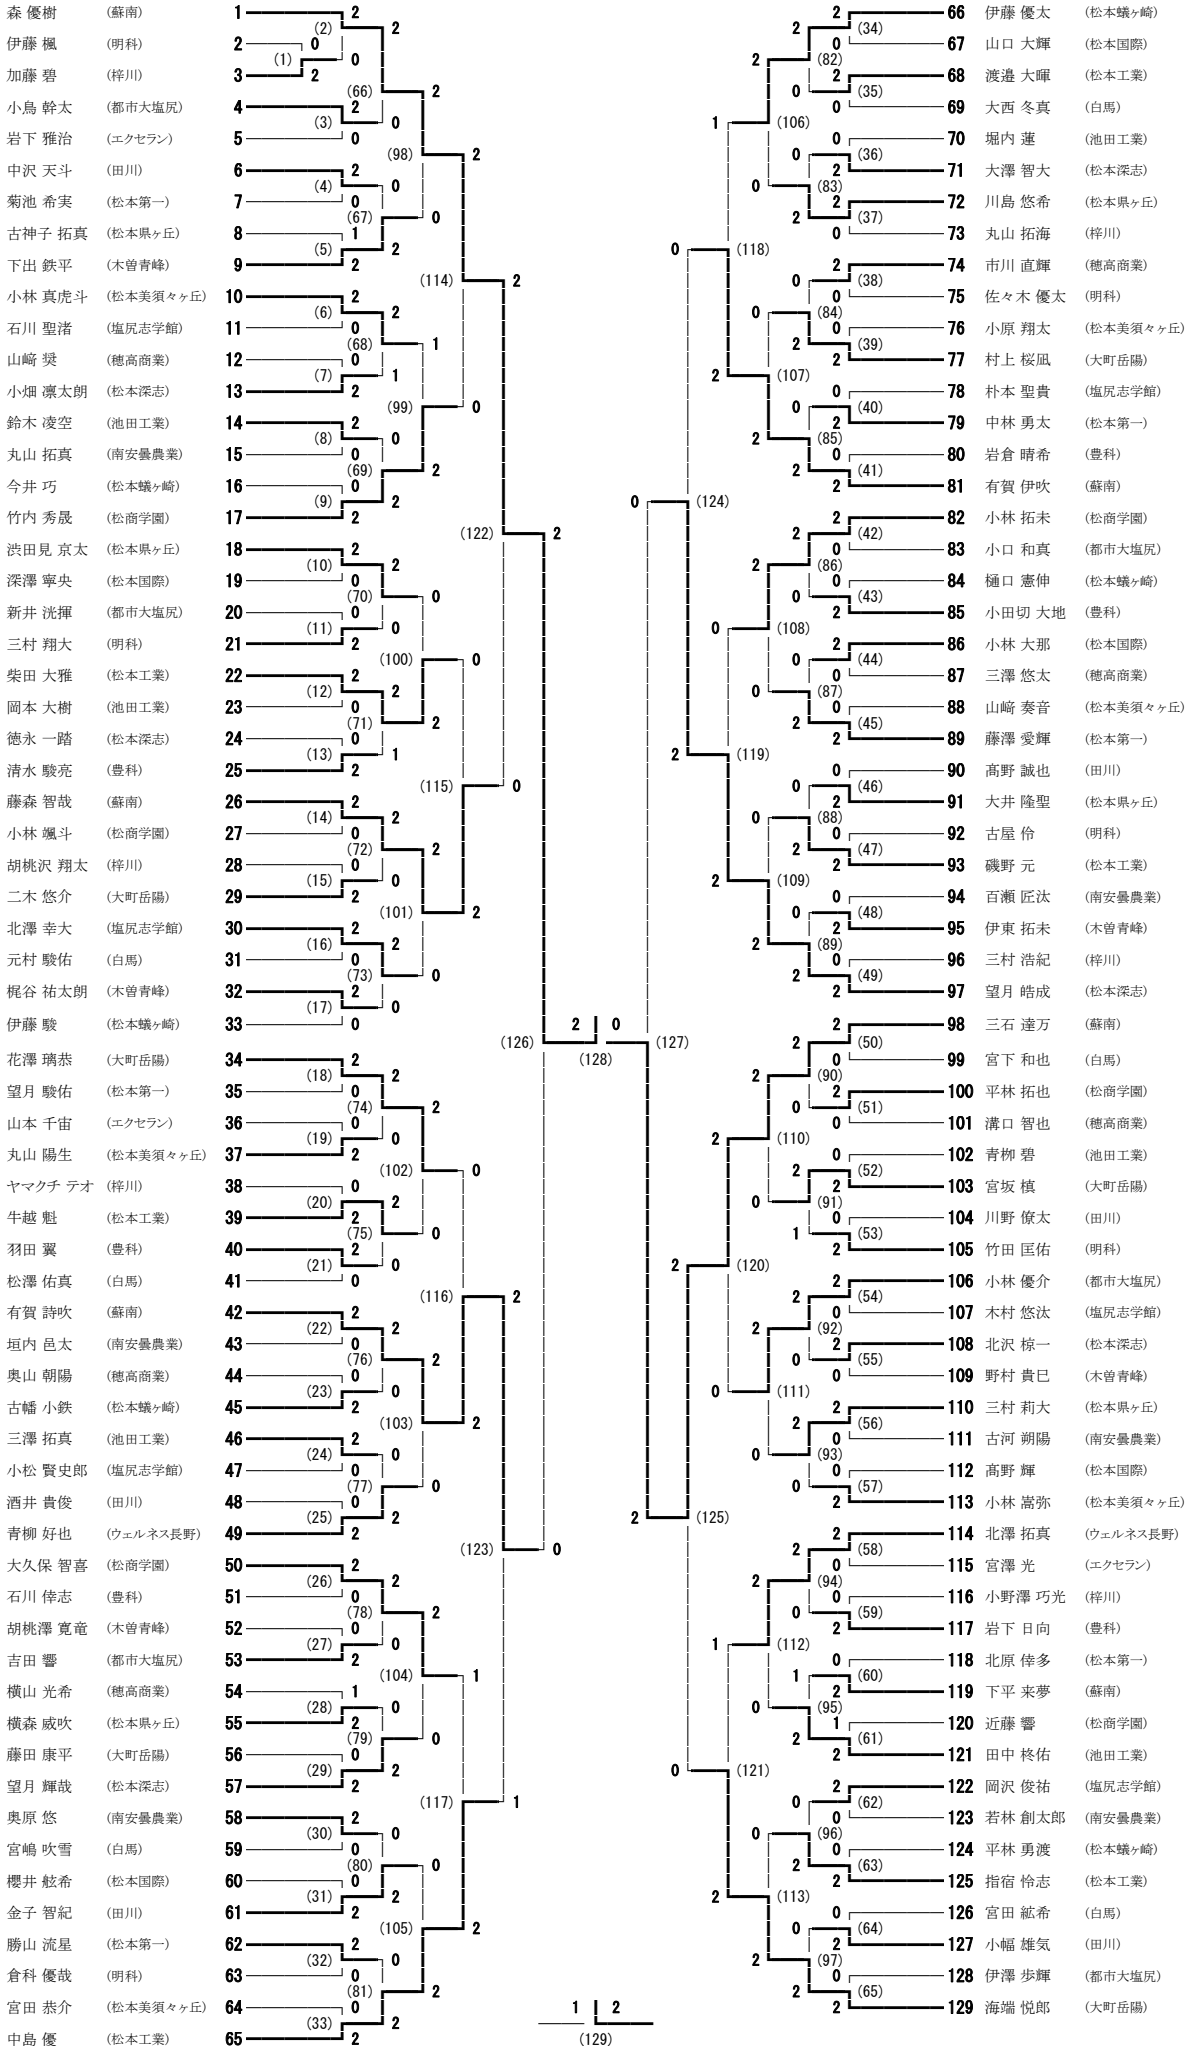

中信高等学校新人体育大会バドミントン競技 女子ダブルス

信州スカイパーク体育館
令和2年10月31日・11月1日・2日

小澤 梨恋・後藤 菜 (蘇南)	1	2	2	33	小平 紋加・永井 琴葉 (松本蟻ヶ崎)
小林 杏・宮澤 優希 (穂高商業)	2	(1) 0	2	34	松原 あいこ・佐幸 佑香 (木曽青峰)
高野 愛紫子・井出 絢月 (大町岳陽)	3	(33) 2	2	35	福沢 一絮・神田 さくら (都市大塩尻)
上條 りる・赤津 梨花 (都市大塩尻)	4	(2) 0	0	36	手塚 瑞季・松井 美沙希 (梓川)
上條 茉莉・古幡 星奈 (塩尻志学館)	5	2	2	37	横川 月梨・草間 詩織 (明科)
伏見 莉星・鈴木 迪奈 (南安曇農業)	6	(3) 0	0	38	佐野 舞桜・近藤 くるみ (穂高商業)
白坂 春奈・宮嶋 愛実 (明科)	7	(34) 0	0	39	櫻井 絢咲・中島 瑞喜 (田川)
坂口 麗・牛島 萌衣 (松本県ヶ丘)	8	(4) 2	2	40	戸谷 友希乃・小林 咲希 (大町岳陽)
鈴木 心彩・高野 結衣 (松本蟻ヶ崎)	9	2	(57) 2	41	祢津 汐里・原田 心花 (松商学園)
森谷 茜・奥原 花帆 (松本深志)	10	(5) 0	2	42	上條 心晴・梅沢 めぐみ (豊科)
中川 毬花・中島 萌々花 (白馬)	11	(35) 0	0	43	武田 琴羽・運本 萌々子 (松本県ヶ丘)
武居 明星・平澤 千尋 (梓川)	12	(6) 0	1	44	城倉 瑞姫・平田 のどか (南安曇農業)
山田 渚紗・末安 那留美 (田川)	13	2	(50) 0	45	滝澤 陽花・奥原 暖 (松本美須ヶヶ丘)
降旗 ほのか・松川 日菜乃 (松商学園)	14	(7) 0	2	46	秋山 真衣・木村 心海 (松本第一)
岡本 桃葉・羽田野 璃緒 (松本美須ヶヶ丘)	15	(36) 0	2	47	久保田 楓・奈良木 愛唯 (塩尻志学館)
一柳 咲衣・召田 瑠夏 (豊科)	16	(8) 2	2	48	丸山 里桜・村田 有彩 (松本深志)
平岡 凜・奥原 凜夏 (松商学園)	17	2	(61) 2	49	二木 亜水花・浅村 梨緒 (松商学園)
中村 優里・五味 夏希 (松本県ヶ丘)	18	(9) 0	2	50	太田 珠優・松岡 陽 (松本深志)
中畑 瑞規・池田 楓 (木曽青峰)	19	(37) 2	2	51	吉川 知里・中田 響子 (松本美須ヶヶ丘)
小澤 咲奈・青木 悠里 (明科)	20	(10) 0	0	52	宮下 琴都美・神農 優亜 (松本県ヶ丘)
進藤 彩香・小林 真尋 (穂高商業)	21	2	(51) 2	53	下出 桜・中島 奈緒 (木曽青峰)
小林 光希・平林 朱色 (都市大塩尻)	22	(11) 0	0	54	赤羽 涼楠・齊藤 紗羽 (穂高商業)
北澤 百華・小林 優希 (田川)	23	(38) 0	0	55	長谷川 陽香・小林 はる香 (大町岳陽)
松倉 みのり・金 美慧 (松本深志)	24	(12) 2	2	56	中村 羽咲・中山 滯奈 (塩尻志学館)
竹内 亜寿香・市川 知里 (松本蟻ヶ崎)	25	2	(58) 0	57	山岸 さくら・佐藤 くるみ (田川)
曾根原 汐音・下平 舞華 (塩尻志学館)	26	(13) 0	2	58	山本 芽依・壽山 彩葉 (梓川)
三澤 杏莉・柳澤 春陽 (豊科)	27	(39) 0	2	59	大垣 萌華・小池 璃果 (松本国際)
荻原 菜摘・村岡 映 (松本第一)	28	(14) 0	0	60	上條 心愛・赤穂 若那 (都市大塩尻)
吉澤 莉乃愛・市川 愛理 (大町岳陽)	29	2	(52) 0	61	丸山 桃果・矢口 静空 (白馬)
石井 凜華・友野 絢菜 (南安曇農業)	30	(15) 0	0	62	奥原 朱音・林 真秀 (松本第一)
大久保 愛理・武居 彩流 (梓川)	31	(40) 0	1	63	中野 宏子・中島 伊織 (松本蟻ヶ崎)
上原 優奈・齋藤 萌 (松本美須ヶヶ丘)	32	(16) 2	2	64	重田 花伽・奥原 沙知 (豊科)

中信高等学校新人体育大会バドミントン競技 男子シングルス

信州スカイパーク体育館
令和2年10月31日・11月1日・2日