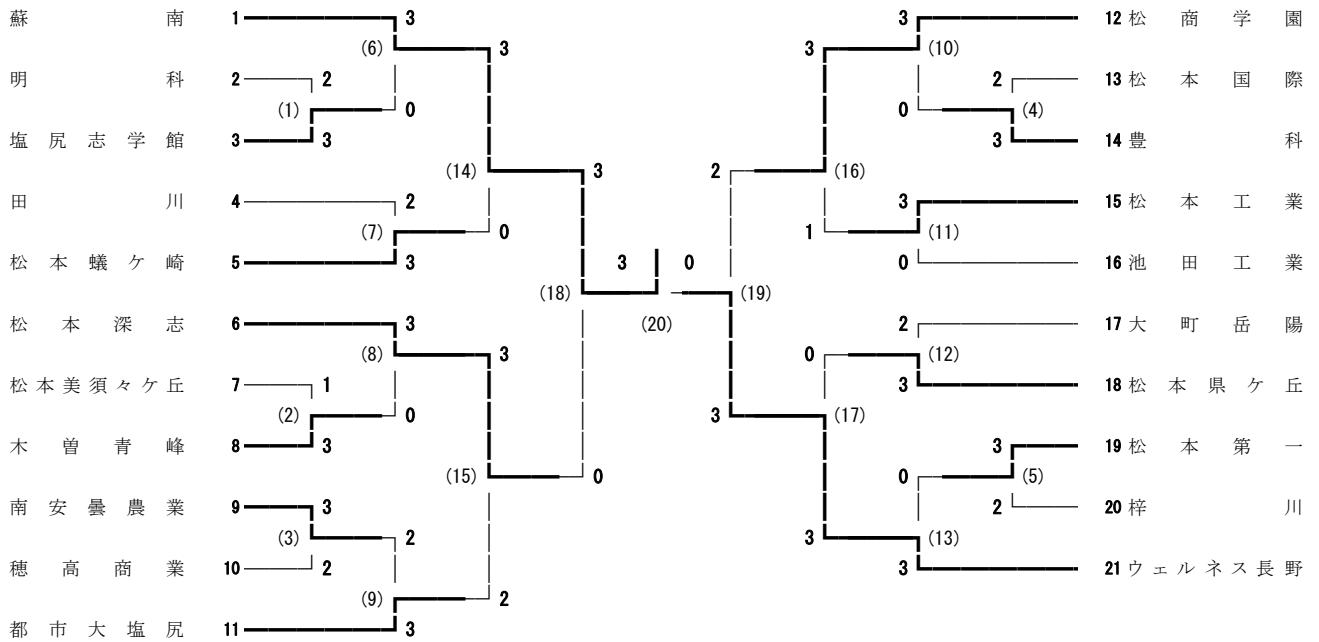

中信高等学校新人体育大会 男子学校対抗

信州スカイパーク体育館
令和3年10月30日～11月1日

中信高等学校新人体育大会 女子学校対抗

中信高等学校新人体育大会 男子ダブルス

信州スカイパーク体育館
令和3年10月30日～11月1日

- 有賀 詩吹・三石 達万 (蘇南)
- 吉田 隼人・竹野 太一 (塩尻志学館)
- 小池 一輝・志賀 陽冬 (都市大塩尻)
- 三村 翔大・吉澤エイトリアン マーク (明科)
- 奥原 悠・鯉川 慎司 (南安曇農業)
- 高山 隼都・橋本 将暉 (田川)
- 鈴木 亮吾・栗林 龍ノ介 (松本国際)
- 山口 才蔵・鶴見 星哉 (豊科)
- 下出 鉄平・梶谷 祐太郎 (木曾青峰)
- 武居 颯人・吉澤 優真 (松本工業)
- 浅田 成諒・田中 悠稀 (大町岳陽)
- 倉科 琉葵・堀川 陽向 (梓川)
- 松井 和音・赤羽 優希 (松本深志)
- 柴田 幸之介・柴田 蓮太郎 (松商学園)
- 勝山 流星・中村 優月 (松本第一)
- 野沢 琉斗・山田 陽向 (松本蟻ヶ崎)
- 田中 天竺・百瀬 陸人 (松本県ヶ丘)
- 吉岡 秀也・後藤 亮太 (松本美須々ヶ丘)
- 岡本 大樹・田中 終佑 (池田工業)
- 馬淵 航・須澤 彌陸 (ウェルネス長野)
- 山口 獅琉・中村 颯斗 (田川)
- 清野 宙・青柳 幹一 (松本工業)
- 柴 光夢・伊藤 優太 (梓川)
- 種山 遥歩・須山 翔太 (松本蟻ヶ崎)
- 小林 蓮・鋤柄 涼 (松本美須々ヶ丘)
- 大橋 秀悠・小原 健吾 (都市大塩尻)
- 腰原 裕也・上野 快湊 (松本国際)
- 藤村 詩大・佐原 直哉 (松本県ヶ丘)
- 久保田 雄治・堀内 紀希 (大町岳陽)
- 伊藤 楓・関 充教 (明科)
- 安藤 心葵・三輪 陽希 (豊科)
- 福井 祥太・今井 雄貴 (塩尻志学館)
- 溝口 智也・金澤 柁 (穂高商業)
- 平林 大知・矢口 凌伍 (松本深志)
- 大潤 煌英・那須 健章 (池田工業)
- 武田 桜ノ助・平田 創大 (松本第一)
- 下平 来夢・横山 輝仁 (蘇南)