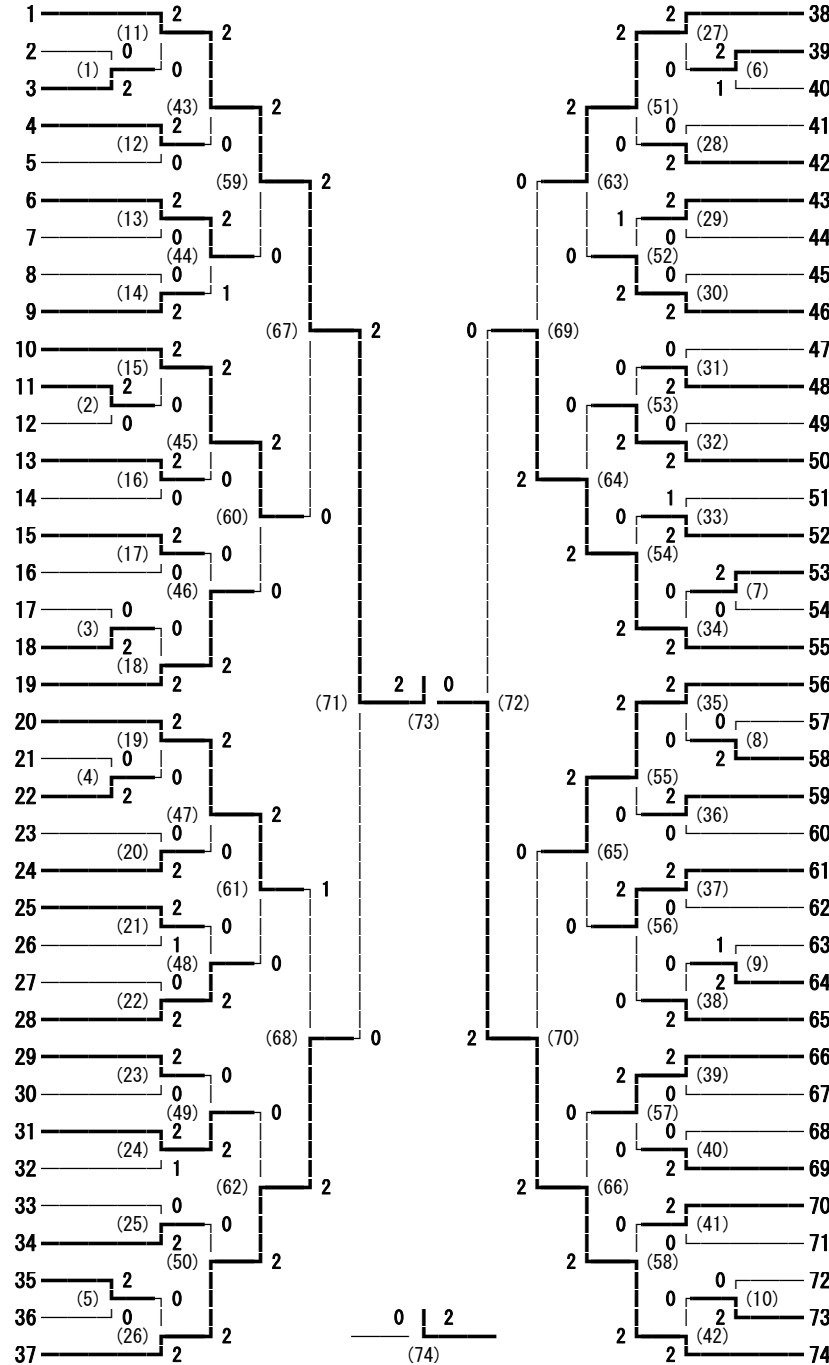

中信高等学校新人体育大会 男子学校対抗

信州スカイパーク体育館
令和3年10月30日～11月1日

中信高等学校新人体育大会 女子学校対抗

中信高等学校新人体育大会 男子ダブルス

信州スカイパーク体育館
令和3年10月30日～11月1日

- 有賀 詩吹・三石 達万 (蘇南)
- 吉田 隼人・竹野 太一 (塩尻志学館)
- 小池 一輝・志賀 陽冬 (都市大塩尻)
- 三村 翔大・吉澤エイトリアン マーク (明科)
- 奥原 悠・鯉川 慎司 (南安曇農業)
- 高山 隼都・橋本 将暉 (田川)
- 鈴木 亮吾・栗林 龍ノ介 (松本国際)
- 山口 才蔵・鶴見 星哉 (豊科)
- 下出 鉄平・梶谷 祐太郎 (木曾青峰)
- 武居 颯人・吉澤 優真 (松本工業)
- 浅田 成諒・田中 悠稀 (大町岳陽)
- 倉科 琉葵・堀川 陽向 (梓川)
- 松井 和音・赤羽 優希 (松本深志)
- 柴田 幸之介・柴田 蓮太郎 (松商学園)
- 勝山 流星・中村 優月 (松本第一)
- 野沢 琉斗・山田 陽向 (松本蟻ヶ崎)
- 田中 天竺・百瀬 陸人 (松本県ヶ丘)
- 吉岡 秀也・後藤 亮太 (松本美須々ヶ丘)
- 岡本 大樹・田中 終佑 (池田工業)
- 馬淵 航・須澤 彌陸 (ウェルネス長野)
- 山口 獅琉・中村 颯斗 (田川)
- 清野 宙・青柳 幹一 (松本工業)
- 柴 光夢・伊藤 優太 (梓川)
- 種山 遥歩・須山 翔太 (松本蟻ヶ崎)
- 小林 蓮・鋤柄 涼 (松本美須々ヶ丘)
- 大橋 秀悠・小原 健吾 (都市大塩尻)
- 腰原 裕也・上野 快湊 (松本国際)
- 藤村 詩大・佐原 直哉 (松本県ヶ丘)
- 久保田 雄治・堀内 紀希 (大町岳陽)
- 伊藤 楓・関 充教 (明科)
- 安藤 心葵・三輪 陽希 (豊科)
- 福井 祥太・今井 雄貴 (塩尻志学館)
- 溝口 智也・金澤 柁 (穂高商業)
- 平林 大知・矢口 凌伍 (松本深志)
- 大潤 煌英・那須 健章 (池田工業)
- 武田 桜ノ助・平田 創大 (松本第一)
- 下平 来夢・横山 輝仁 (蘇南)