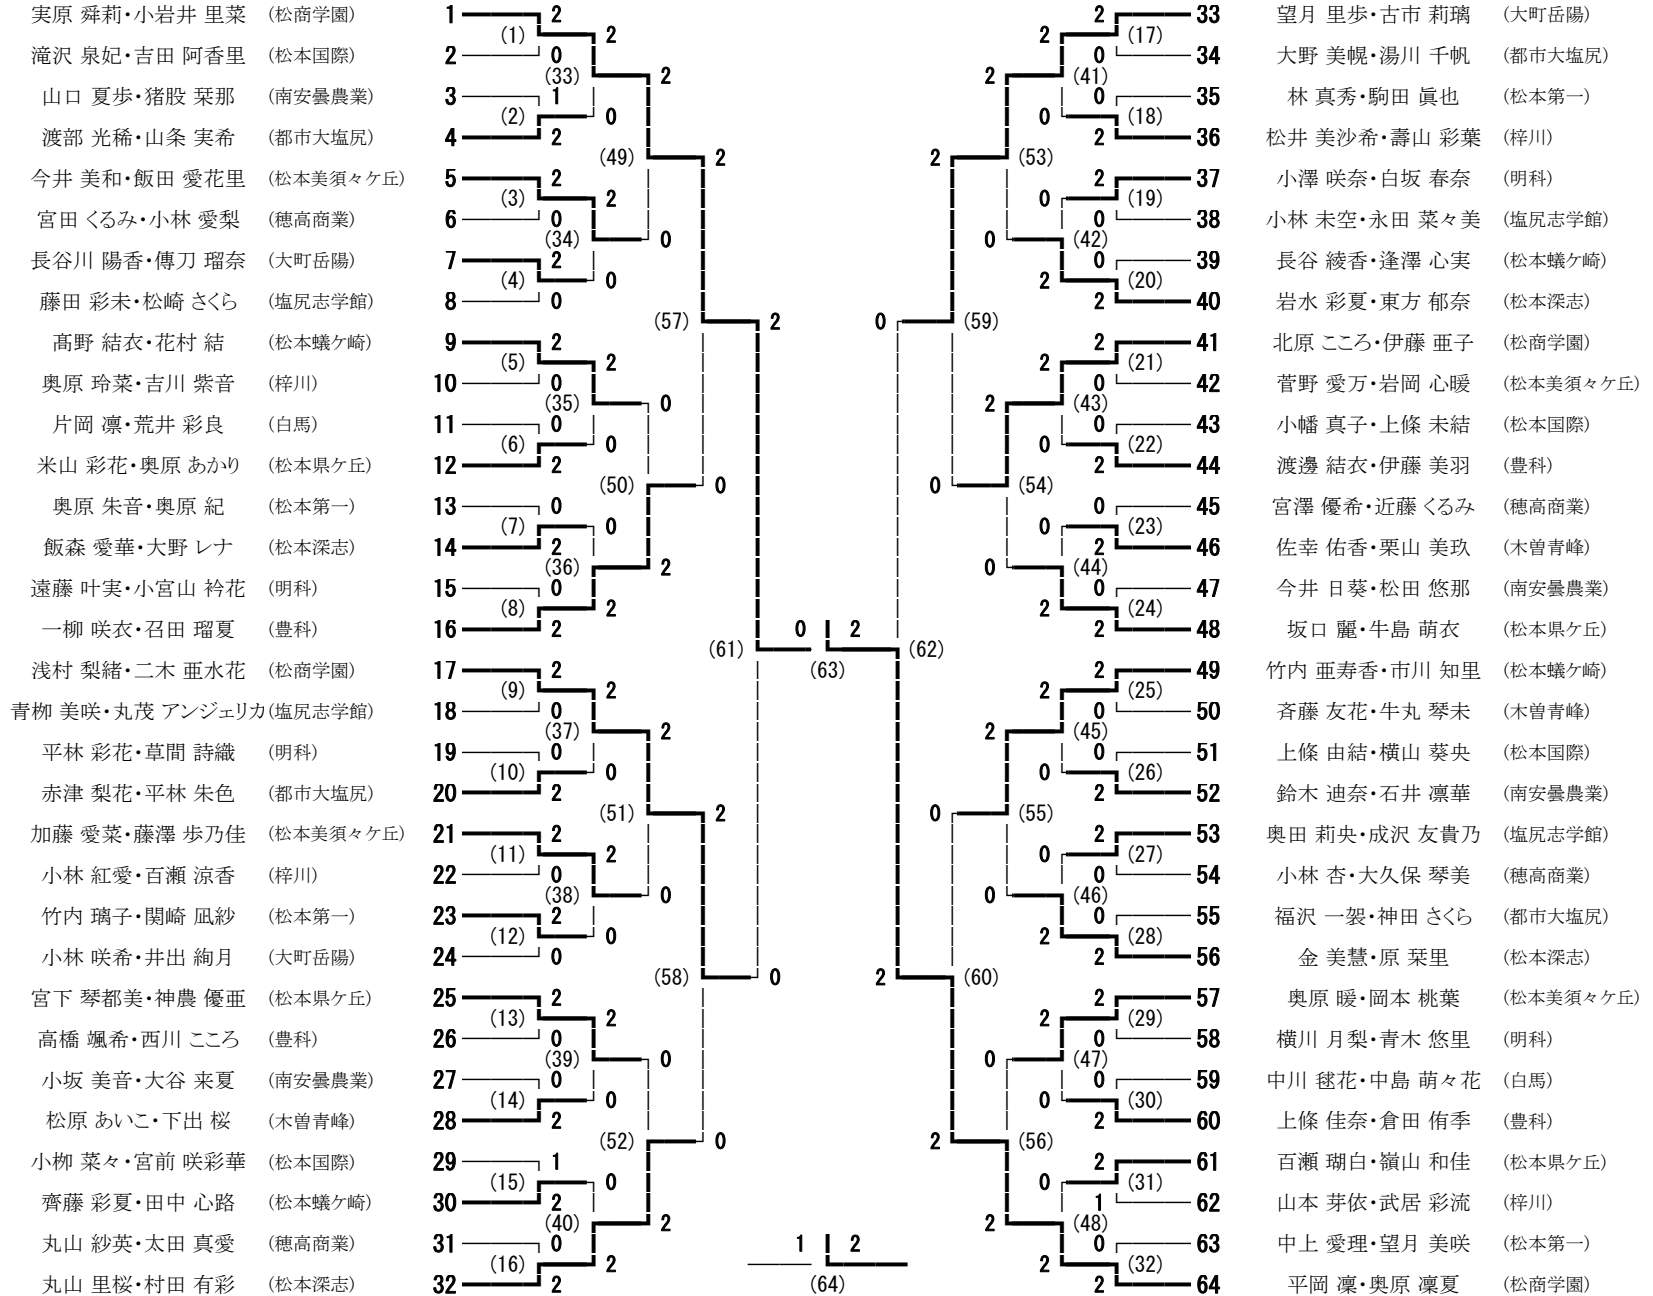

中信高等学校新人体育大会 女子ダブルス

信州スカイパーク体育館
令和3年10月30日～11月1日