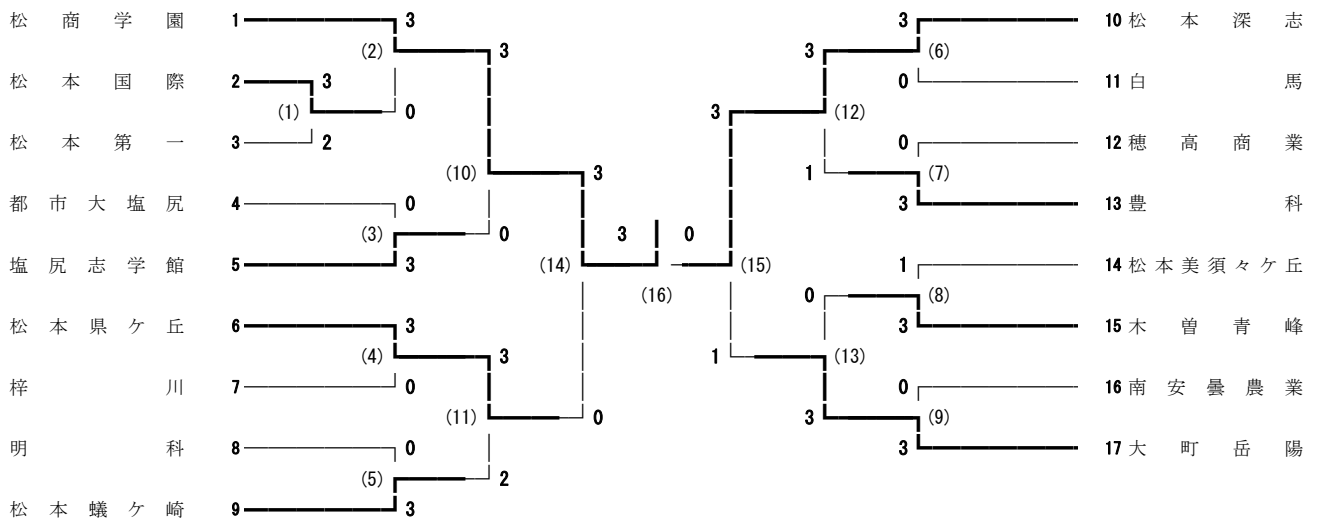

中信高等学校新人体育大会 男子学校対抗

信州スカイパーク体育館
令和3年10月30日～11月1日

中信高等学校新人体育大会 女子学校対抗

中信高等学校新人体育大会 男子ダブルス

信州スカイパーク体育館
令和3年10月30日～11月1日

- 有賀 詩吹・三石 達万 (蘇南)
- 吉田 隼人・竹野 太一 (塩尻志学館)
- 小池 一輝・志賀 陽冬 (都市大塩尻)
- 三村 翔大・吉澤エイトリアン マーク (明科)
- 奥原 悠・鯉川 慎司 (南安曇農業)
- 高山 隼都・橋本 将暉 (田川)
- 鈴木 亮吾・栗林 龍ノ介 (松本国際)
- 山口 才蔵・鶴見 星哉 (豊科)
- 下出 鉄平・梶谷 祐太郎 (木曾青峰)
- 武居 颯人・吉澤 優真 (松本工業)
- 浅田 成諒・田中 悠稀 (大町岳陽)
- 倉科 琉葵・堀川 陽向 (梓川)
- 松井 和音・赤羽 優希 (松本深志)
- 柴田 幸之介・柴田 蓮太郎 (松商学園)
- 勝山 流星・中村 優月 (松本第一)
- 野沢 琉斗・山田 陽向 (松本蟻ヶ崎)
- 田中 天竺・百瀬 陸人 (松本県ヶ丘)
- 吉岡 秀也・後藤 亮太 (松本美須々ヶ丘)
- 岡本 大樹・田中 終佑 (池田工業)
- 馬淵 航・須澤 彌陸 (ウェルネス長野)
- 山口 獅琉・中村 颯斗 (田川)
- 清野 宙・青柳 幹一 (松本工業)
- 柴 光夢・伊藤 優太 (梓川)
- 種山 遥歩・須山 翔太 (松本蟻ヶ崎)
- 小林 蓮・鋤柄 涼 (松本美須々ヶ丘)
- 大橋 秀悠・小原 健吾 (都市大塩尻)
- 腰原 裕也・上野 快湊 (松本国際)
- 藤村 詩大・佐原 直哉 (松本県ヶ丘)
- 久保田 雄治・堀内 紀希 (大町岳陽)
- 伊藤 楓・関 充教 (明科)
- 安藤 心葵・三輪 陽希 (豊科)
- 福井 祥太・今井 雄貴 (塩尻志学館)
- 溝口 智也・金澤 柁 (穂高商業)
- 平林 大知・矢口 凌伍 (松本深志)
- 大潤 煌英・那須 健章 (池田工業)
- 武田 桜ノ助・平田 創大 (松本第一)
- 下平 来夢・横山 輝仁 (蘇南)