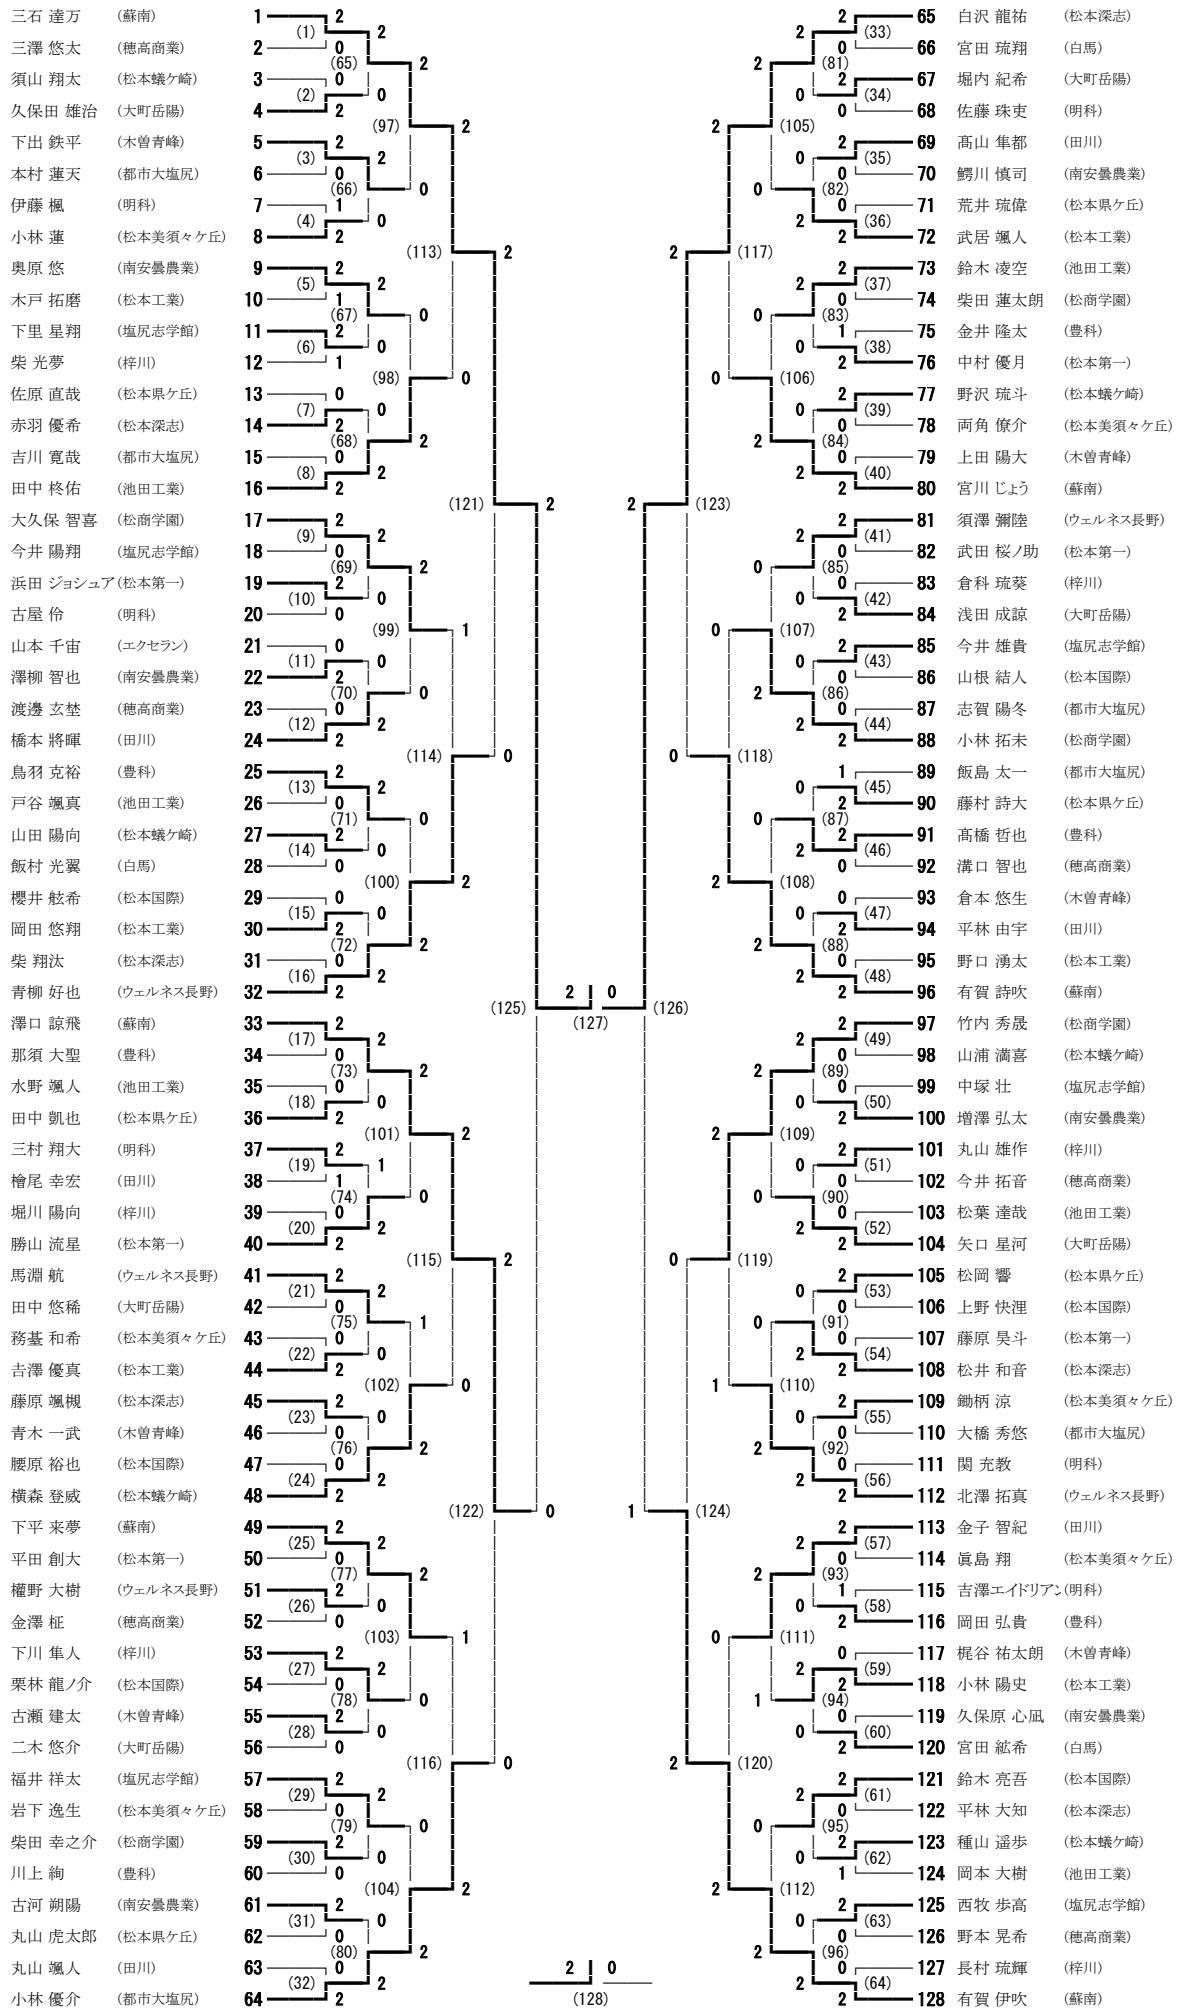

中信高等学校新人体育大会 男子シングルス

信州スカイパーク体育館
令和3年10月30日～11月1日