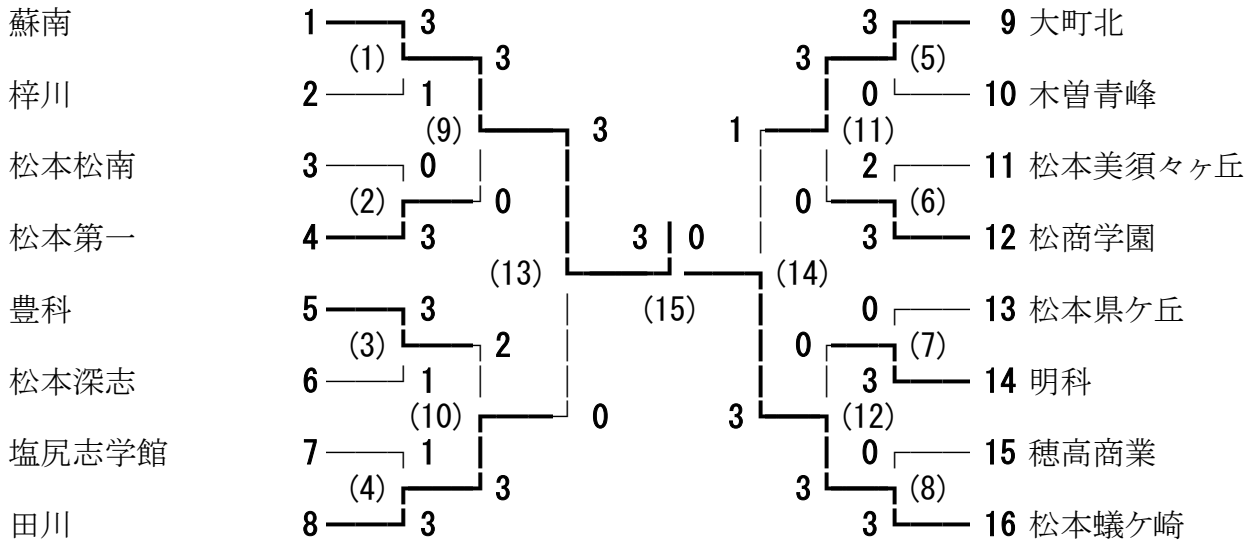

平成20年度 中信高等学校総合体育大会バドミントン競技会 女子学校対抗

平成20年5月16日～18日

松本平広域公園体育館

順位決定戦

代表決定戦

代表決定戦