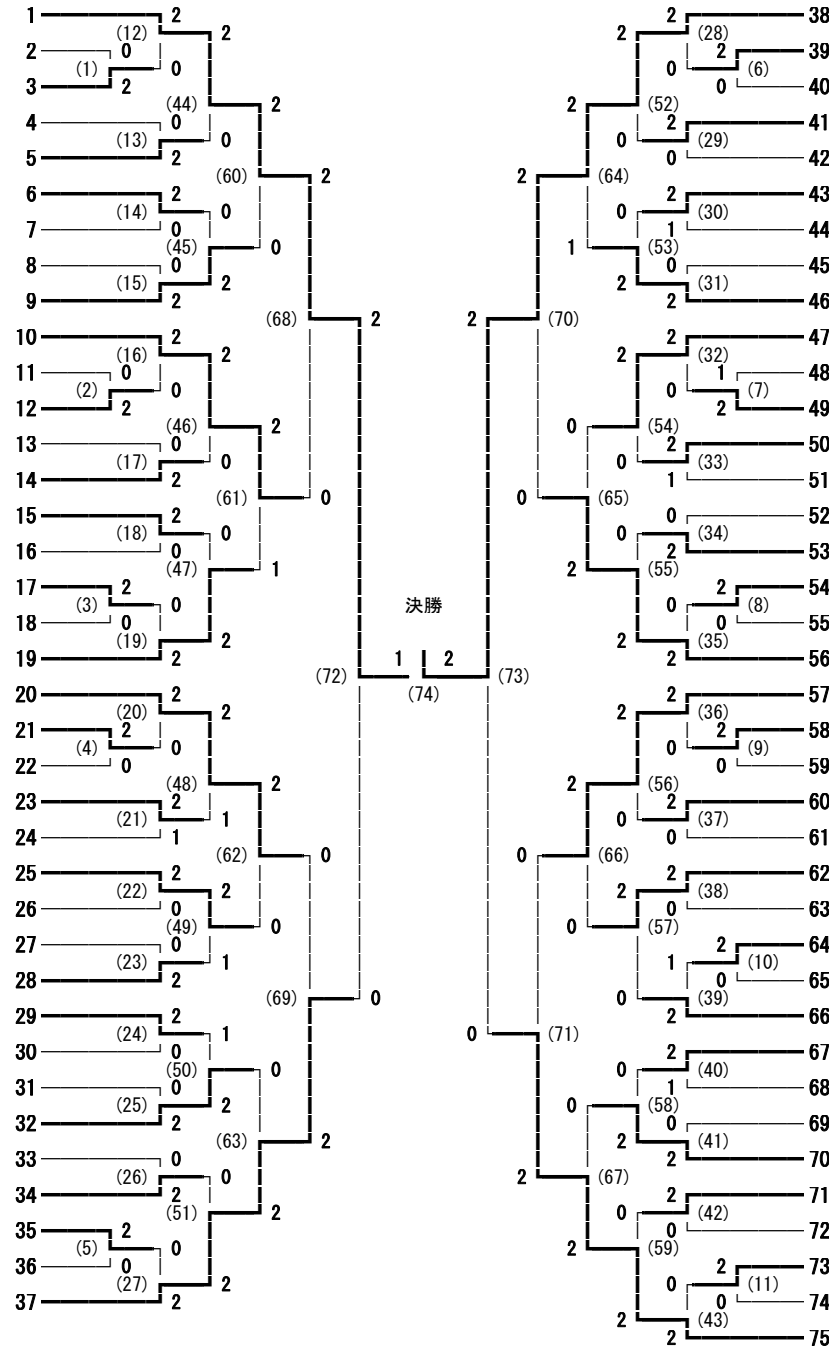

Ｈ29年度中信高校総体バドミントン競技 男子ダブルス

平成29年5月12日～14日
信州スカイパーク体育館

- 上條 昂樹・神田 元憲 (蘇南)
- 千野 広斗・矢ヶ崎 翔輝 (都市大塩尻)
- 野呂田 章吾・本田 拓巳 (穂高商業)
- 吉川 明良・小林 雅人 (松本美須ヶヶ丘)
- 伊藤 大熙・佐藤 裕信 (梓川)
- 安藤 嘉芸・土井 沈輝 (松本深志)
- 横山 潤・上村 隼斗 (明科)
- 松澤 一輝・牛越 耀 (池田工業)
- 岡田 陸・有賀 悠馬 (塩尻志学館)
- 土屋 諒祐・立花 暁拓 (松本県ヶ丘)
- 太田 奏・早坂 駿 (豊科)
- 向井 和樹・坪田 知大 (木曾青峰)
- 泉 昂太・飯村 大輔 (白馬)
- 太田 啓介・清水 敬太 (松商学園)
- 浜 宏樹・中沢 宏紀 (田川)
- 中山 知耶・尾澤 玲空 (松本蟻ヶ崎)
- 丸山 海周・降旗 幸弥 (大町岳陽)
- 阿久津 快徒・大日向 惇 (エクセラン)
- 山中 雅也・藤井 海斗 (松本工業)
- 越村 拓也・太田 颯 (松本工業)
- 斎藤 大輝・西澤 柊星 (塩尻志学館)
- 山本 想良・瀧澤 拓磨 (松商学園)
- 仁科 祐一郎・原田 竜成 (大町岳陽)
- 河西 晃希・横山 峻平 (松本深志)
- 小林 祐斗・内野 慧 (豊科)
- 上條 友輔・北澤 沈 (梓川)
- 西澤 泰彦・木村 一貴 (池田工業)
- 木内 聡哉・稀代 爽太 (穂高商業)
- 下牧 舜・下出 渉 (木曾青峰)
- 山下 来紀・藤岡 珠偉 (松本美須ヶヶ丘)
- 小宮山 陽介・山田 勇輝 (松本蟻ヶ崎)
- 吉澤 龍・津野 翔吉 (蘇南)
- 登内 瑛・板橋 宙輝 (エクセラン)
- 稲場 雄大・真野 温人 (松本県ヶ丘)
- 長瀬 海人・林 大希 (田川)
- 鈴木 健人・伊藤 玄 (白馬)
- 小林 大和・田中 大貴 (明科)

- 曾根原 唱・高橋 奎介 (大町岳陽)
- 小林 優太・高山 凌一 (豊科)
- 宮澤 純・笠原 大暉 (池田工業)
- 小沢 健太・伊藤 留希亜 (塩尻志学館)
- 花村 能至・東方 悠真 (松本深志)
- 山口 将貴・歌田 直哉 (都市大塩尻)
- 塚原 悠久・三澤 岳人 (松本県ヶ丘)
- 涌井 諒人・大橋 菜宙 (松本工業)
- 奥原 優樹・奥原 悠士 (梓川)
- 春日 友貴・上條 覚士 (蘇南)
- 岡村 論樹・樋口 大和 (松本蟻ヶ崎)
- 櫻井 颯人・清水 千優 (松商学園)
- 織田 貴也・下出 弘輔 (木曾青峰)
- 酒井 康年・太田 康介 (白馬)
- 杉江 未優・齋藤 広希 (松本美須ヶヶ丘)
- 吉田 朋也・手塚 翔吾 (田川)
- 勝野 柚・秋山 優斗 (明科)
- 松尾 優弥・岩淵 柊 (穂高商業)
- 伊藤 優也・城山 達也 (松本県ヶ丘)
- 伊藤 雄大・北原 聖之 (蘇南)
- 宮嶋 蓮・古木 甫康 (白馬)
- 太田 耕司・柳澤 美樹 (梓川)
- 小澤 尚輝・新井 裕太 (塩尻志学館)
- 増澤 弘喜・柳澤 友也 (松本第一)
- 下瀬 海斗・柏原 迅 (池田工業)
- 武田 航一郎・田中 佑八 (松本美須ヶヶ丘)
- 永井 聡一郎・赤羽 雅人 (明科)
- 熊野 哉那・百瀬 太星 (都市大塩尻)
- 新井 寛樹・松井 友郎 (松本深志)
- 白井 聡太・小林 優斗 (松本蟻ヶ崎)
- 北沢 真寛・藤巻 旬矢 (大町岳陽)
- 起 綾我・倉口 雅季 (木曾青峰)
- 藤森 雄大・加科 凌 (田川)
- 中野 啓汰・平田 健隼 (豊科)
- 小口 凱土・佐藤 和樹 (穂高商業)
- 小松 亮太・切石 承太郎 (松商学園)
- 梅坪 勇斗・梶原 直也 (エクセラン)
- 藤井 光彦・奥原 静也 (松本工業)