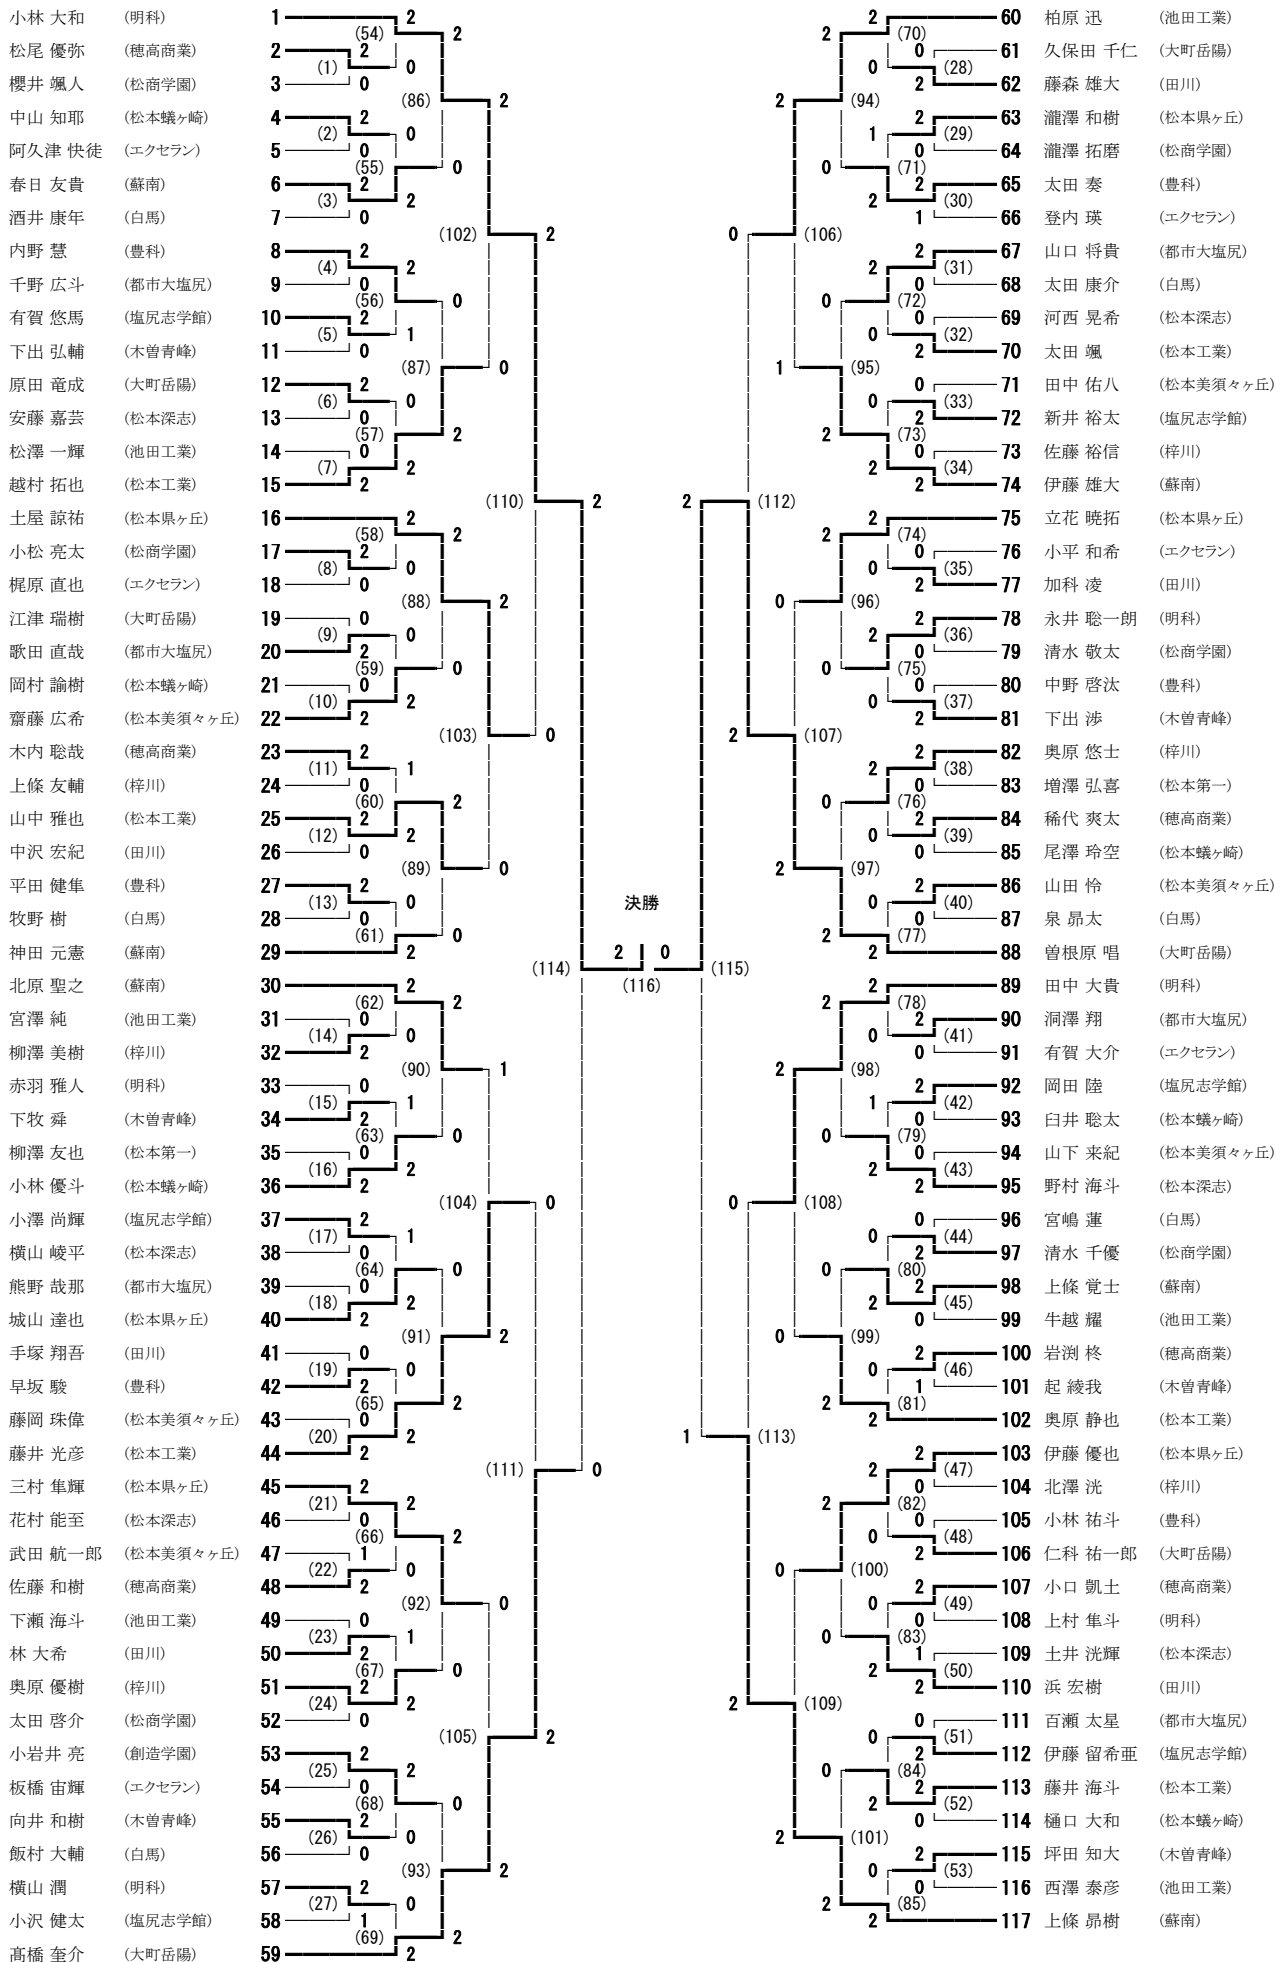

H29年度中信高校総体バドミントン競技 男子学校対抗

平成29年5月12日～14日

信州スカイパーク体育館

H29年度中信高校総体バドミントン競技 女子学校対抗

平成29年5月12日～14日

信州スカイパーク体育館

Ｈ29年度中信高校総体バドミントン競技 男子ダブルス

平成29年5月12日～14日
信州スカイパーク体育館

H29年度中信高校総体バドミントン競技 女子ダブルス

平成29年5月12日～14日

信州スカイパーク体育館

Ｈ２９年度中信高校総体バドミントン競技 男子シングルス

平成29年5月12日～14日
信州スカイパーク体育館

H 2 9 年度 中信 高校 総体 バドミントン 競技 女子 シングルス

平成29年5月12日～14日

信州スカイパーク体育館