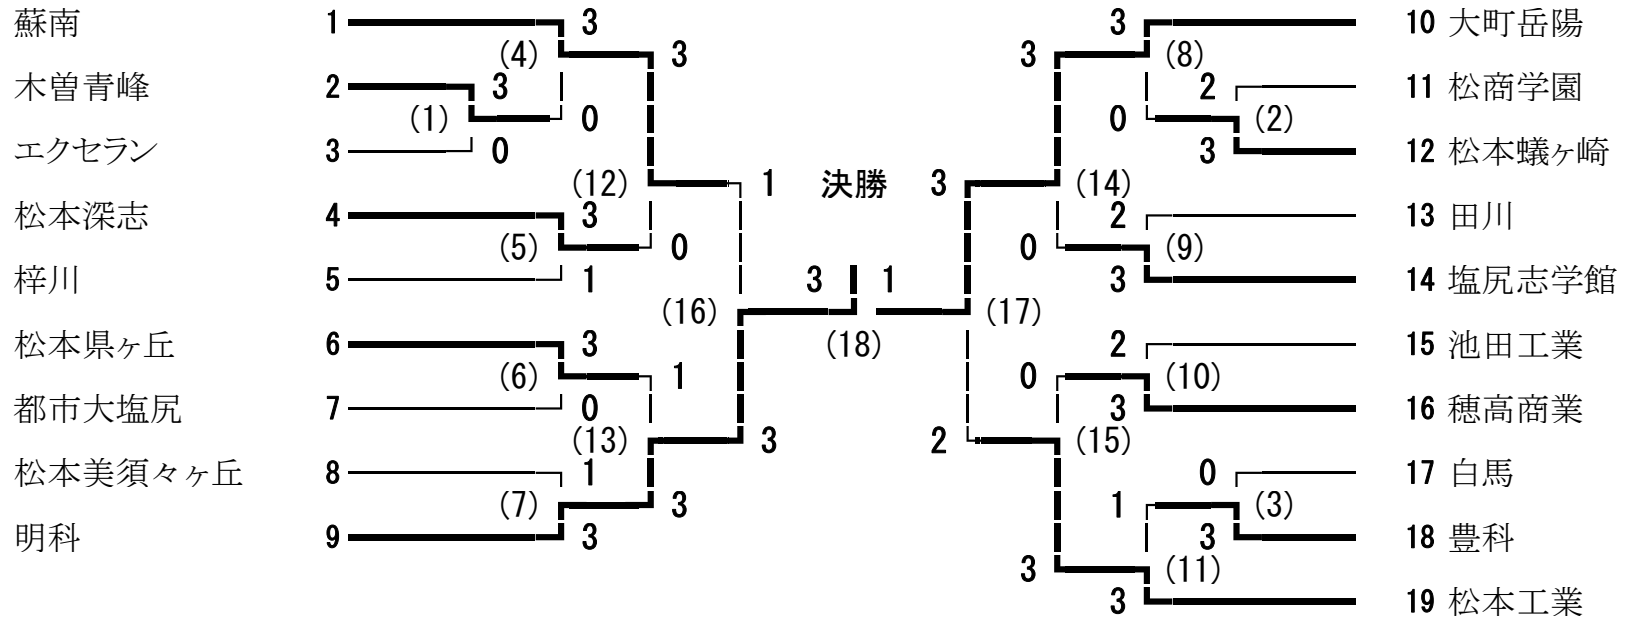

H29年度中信高校総体バドミントン競技 男子学校対抗

平成29年5月12日～14日

信州スカイパーク体育館

H29年度中信高校総体バドミントン競技 女子学校対抗

平成29年5月12日～14日

信州スカイパーク体育館

Ｈ29年度中信高校総体バドミントン競技 男子ダブルス

平成29年5月12日～14日
信州スカイパーク体育館