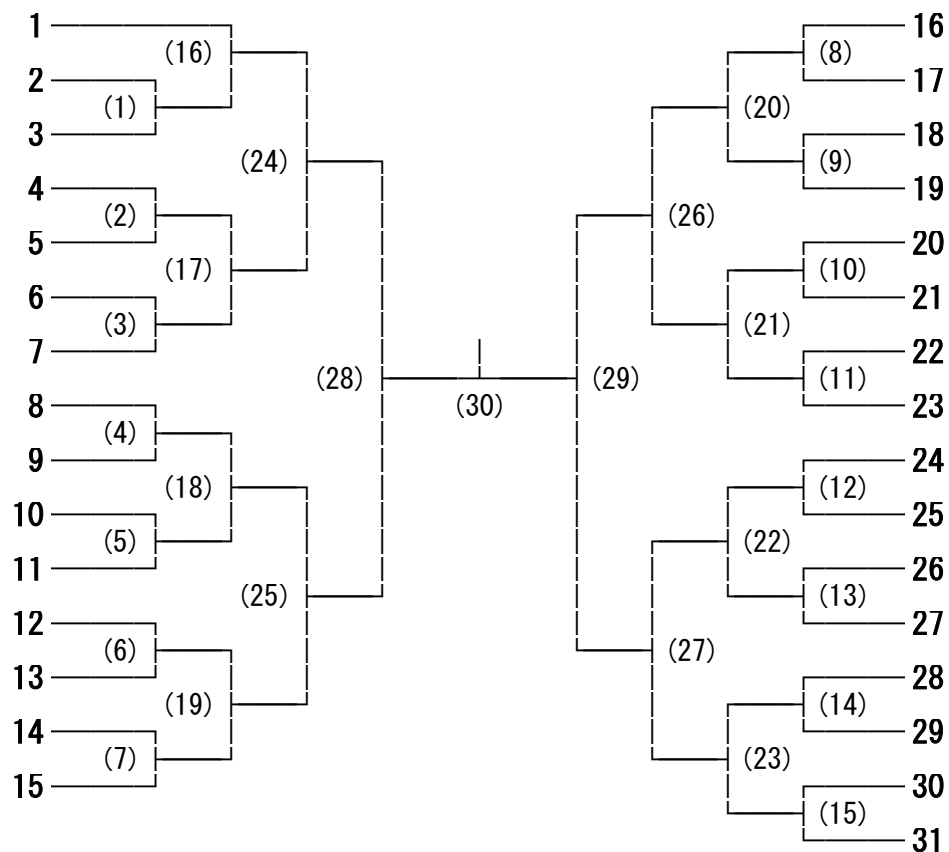

7月21日(土)池田総合体育館

	1コート	2コート	3コート	4コート	5コート	6コート	7コート	8コート	9コート	10コート
8:10～	男子	男子	男子	男子	男子	男子	男子	男子	男子	男子
8:30～	女子	女子	女子	女子	女子	女子	女子	女子	女子	女子

⑥シャトルは各校第1種検定球(1番)を持ち寄るようお願いいたします。

⑦敗者審判制をとっております。昨年、審判法が習得できてない者による審判が問題になりました。各校審判の練習を十分につんできてください。

⑧洗髪やピアスなどのアクセサリ類の問題、正しい服装など各校でご指導お願いいたします。

⑨参加料は1人1種目600円で、大会当日に徴収しますので準備をお願いいたします。

⑩県大会は8月17日(土)18日(日)上田市です。

以上よろしくお願いいたします。

2013/7/20・21

平成25年度全日本ジュニアバドミントン選手権大会中信地区予選大会 女子ダブルス

池田町総合体育館

- 山崎 亮穂・古木 萌花 (大町北)
- 上條 妃咲美・紅林 早紀 (塩尻志学館)
- 赤羽 真菜・前島 菜々子 (松商学園)
- 塩原 知夏・宗像 遥瑠 (梓川)
- 飯島 梢・川上 あや (豊科)
- 桑沢 理沙・加藤 優紀 (穂高商業)
- 進藤 柚乃・倉科 絵梨香 (松本県ヶ丘)
- 水野 朝美・赤羽 紗季 (松本蟻ヶ崎)
- 西澤 美咲・藤田 美月 (松本第一)
- 保科 文香・丸山 未来 (松本県ヶ丘)
- 佐藤 ひで・清水 佳奈 (塩尻志学館)
- 郷津 里佳・宮崎 愛美 (豊科)
- 中込 里穂・中野 愛珠 (田川)
- 下平 あかね・渡辺 有紀 (梓川)
- 百瀬 葵・酒井 麻帆 (松本美須ヶヶ丘)