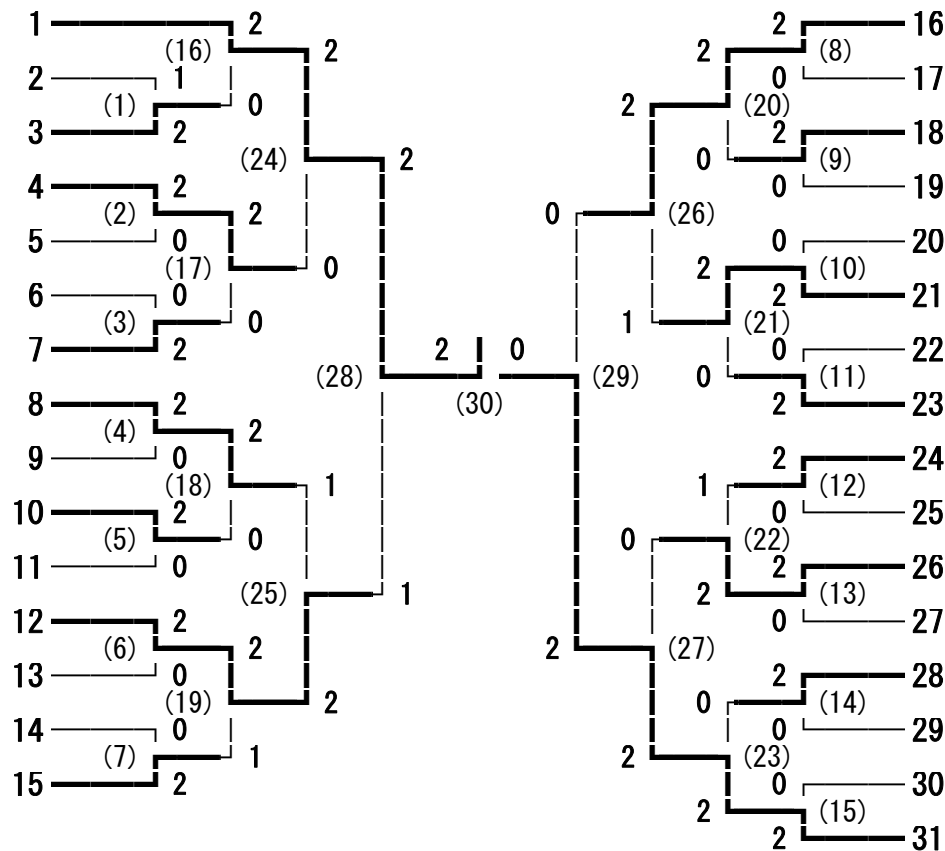

2013/7/20・21

平成25年度全日本ジュニアバドミントン選手権大会中信地区予選大会 女子ダブルス

池田町総合体育館

- 山崎 亮穂・古木 萌花 (大町北)
- 上條 妃咲美・紅林 早紀 (塩尻志学館)
- 赤羽 真菜・前島 菜々子 (松商学園)
- 塩原 知夏・宗像 遥瑠 (梓川)
- 飯島 梢・川上 あや (豊科)
- 桑沢 理沙・加藤 優紀 (穂高商業)
- 進藤 柚乃・倉科 絵梨香 (松本県ヶ丘)
- 水野 朝美・赤羽 紗季 (松本蟻ヶ崎)
- 西澤 美咲・藤田 美月 (松本第一)
- 保科 文香・丸山 未来 (松本県ヶ丘)
- 佐藤 ひで・清水 佳奈 (塩尻志学館)
- 郷津 里佳・宮崎 愛美 (豊科)
- 中込 里穂・中野 愛珠 (田川)
- 下平 あかね・渡辺 有紀 (梓川)
- 百瀬 葵・酒井 麻帆 (松本美須ヶヶ丘)

- 山田 明美・藤井 璃乃 (田川)
- 米窪 彩水・熊井 真央 (松本県ヶ丘)
- 山口 莉穂・起 雪葉 (木曾青峰)
- 矢崎 つくし・山田 涼葉 (梓川)
- 麻田 真由・吉澤 萌花 (大町北)
- 荒井 志歩・平栃 菜夏子 (豊科)
- 金井 真希・松岡 晴 (松本深志)
- 山本 有梨沙・山田 萌 (穂高商業)
- 太田 美南・小澤 美羽 (塩尻志学館)
- 野村 咲菜恵・小林 加奈 (梓川)
- 田中 晶・大厩 理央 (大町北)
- 滝澤 範子・塚原 鈴香 (松本第一)
- 熊谷 菜月・手塚 葵 (松本美須ヶヶ丘)
- 滝澤 華歩・小澤 佳代 (明科)
- 一志 萌加・北澤 朋那津 (豊科)
- 上嶋 冬華・松島 あゆみ (松本県ヶ丘)