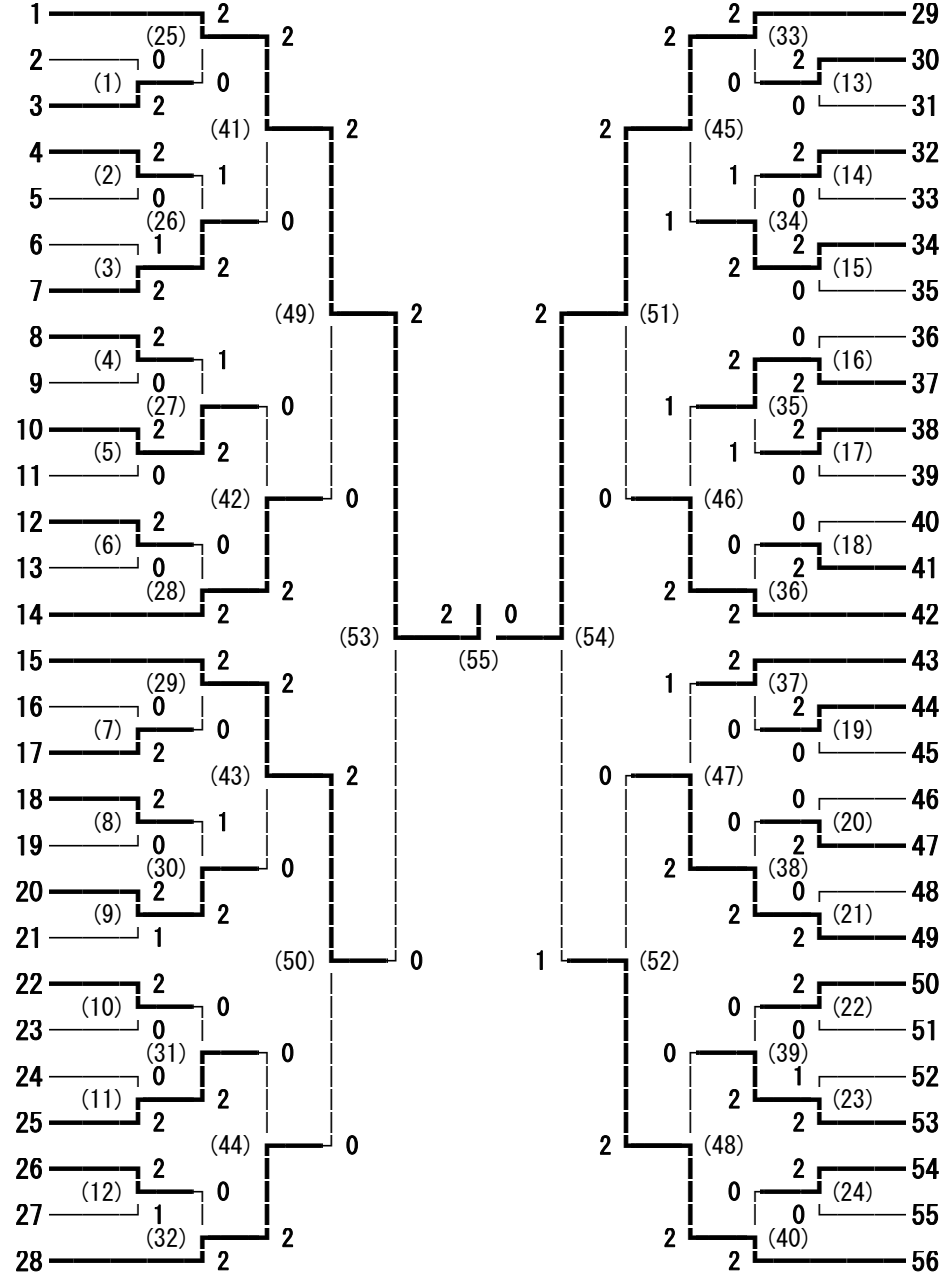

2013/7/20・21

平成25年度全日本ジュニアバドミントン選手権大会 中信地区予選大会 男子ダブルス

池田町総合体育館

網野 豊・田口 昌樹	(蘇南)
中谷 純也・井水 瑞貴	(梓川)
丸山 亮・浅井 寛章	(松本県ヶ丘)
藤田 滉平・山下 拓眞	(木曽青峰)
中田 啓吾・塩原 和	(松本蟻ヶ崎)
松澤 嶺・美邊 浩	(塩尻志学館)
村崎 哲郎・落合 修	(松商学園)
田島 俊則・手塚 亮也	(田川)
横澤 翔太・山崎 康平	(池田工業)
真山 尚都・奥原 大河	(松本工業)
中村 航大・山本 龍	(松本美須ヶヶ丘)
上原 勇也・降旗 将希	(大町北)
若林 瑞樹・中村 大地	(穂高商業)
南 歩夢・松井 寛郎	(松本深志)
小泉 貴哉・横澤 クボン	(大町北)
仲田 寿成・小松原 吏功	(松本深志)
浦島 翔太・今井 翔平	(木曽青峰)
齊藤 壮真・原 拓哉	(塩尻志学館)
小林 峻二・佐藤 翼	(池田工業)
小澤 将司・神澤 悠太郎	(松本工業)
長澤 智也・小林 光	(穂高商業)
中島 翼・小嶋 優輝	(松本蟻ヶ崎)
吉江 州・藤原 涉	(梓川)
竹内 祐斗・大橋 建太	(明科)
大澤 将貴・田中 智己	(豊科)
吉田 翔真・伊藤 大輔	(松商学園)
松原 隆裕・和田 勇真	(田川)
橋本 絃・林 直希	(松本県ヶ丘)