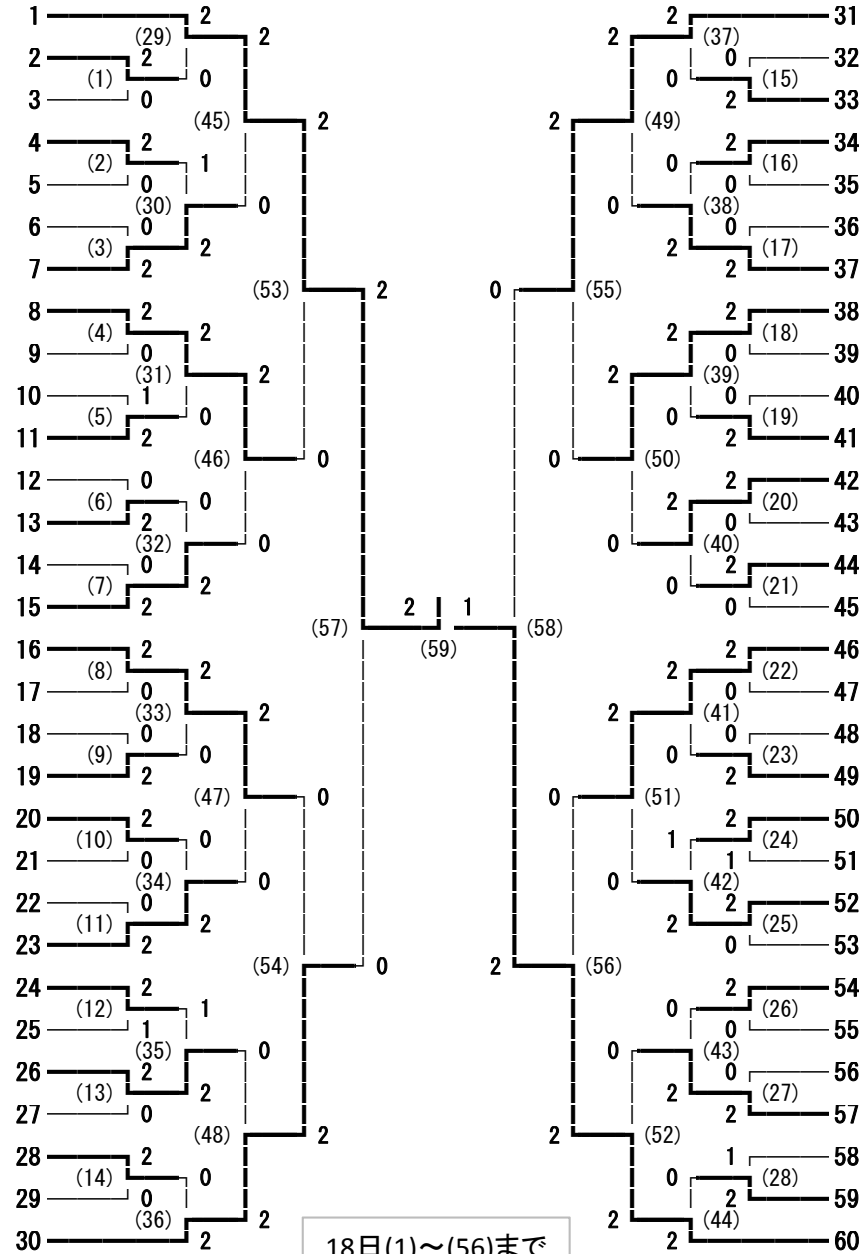

平成27年度 JOC全日本ジュニアバドミントン選手権大会中信地区予選会 男子ダブルス

2015/7/18・19

松本市総合体育館・池田町総合体育館

- 青柳 寛太・藤原 優希 (松商学園)
- 太谷 兼二郎・丸山 大地 (池田工業)
- 大橋 昂幸・三浦 啓之朗 (木曽青峰)
- 奥原 悠士・奥原 優樹 (梓川)
- 赤堀 光・小澤 尚輝 (塩尻志学館)
- 安藤 嘉芸・田中 悠介 (松本深志)
- 降旗 柗真・赤羽 浩之 (大町北)
- 田中 大貴・小林 大和 (明科)
- 清水 健太・丸山 翼 (松本県ヶ丘)
- 丸山 大樹・窪田 悠希 (松本蟻ヶ崎)
- 加藤 湧人・佐々木 誠也 (蘇南)
- 初崎 堅斗・丸山 斎 (田川)
- 矢口 翔太郎・三村 直道 (松本美須ヶヶ丘)
- 太田 奏・小林 祐斗 (豊科)
- 本木 優大・平林 海斗 (松本工業)
- 奥原 大地・深澤 昇宇 (大町北)
- 佐藤 和樹・稀代 爽太 (穂高商業)
- 上條 快・堀内 脩矢 (松本深志)
- 古畑 直杜・大塚 優哉 (池田工業)
- 坂口 誠大・清野 素水 (松本蟻ヶ崎)
- 青木 倫太郎・降旗 恭平 (田川)
- 岡田 陸・有賀 悠馬 (塩尻志学館)
- 齊藤 友哉・越村 拓也 (松本工業)
- 古畑 龍之介・山崎 大靖 (松本美須ヶヶ丘)
- 丸山 駿・今井 隼輔 (木曽青峰)
- 上條 覚士・春日 友貴 (蘇南)
- 鵜川 幸大・藤原 航 (豊科)
- 宮坂 駿世・秋山 優斗 (明科)
- 米山 侑治・太田 耕司 (梓川)
- 片平 泰雅・立花 暁拓 (松本県ヶ丘)