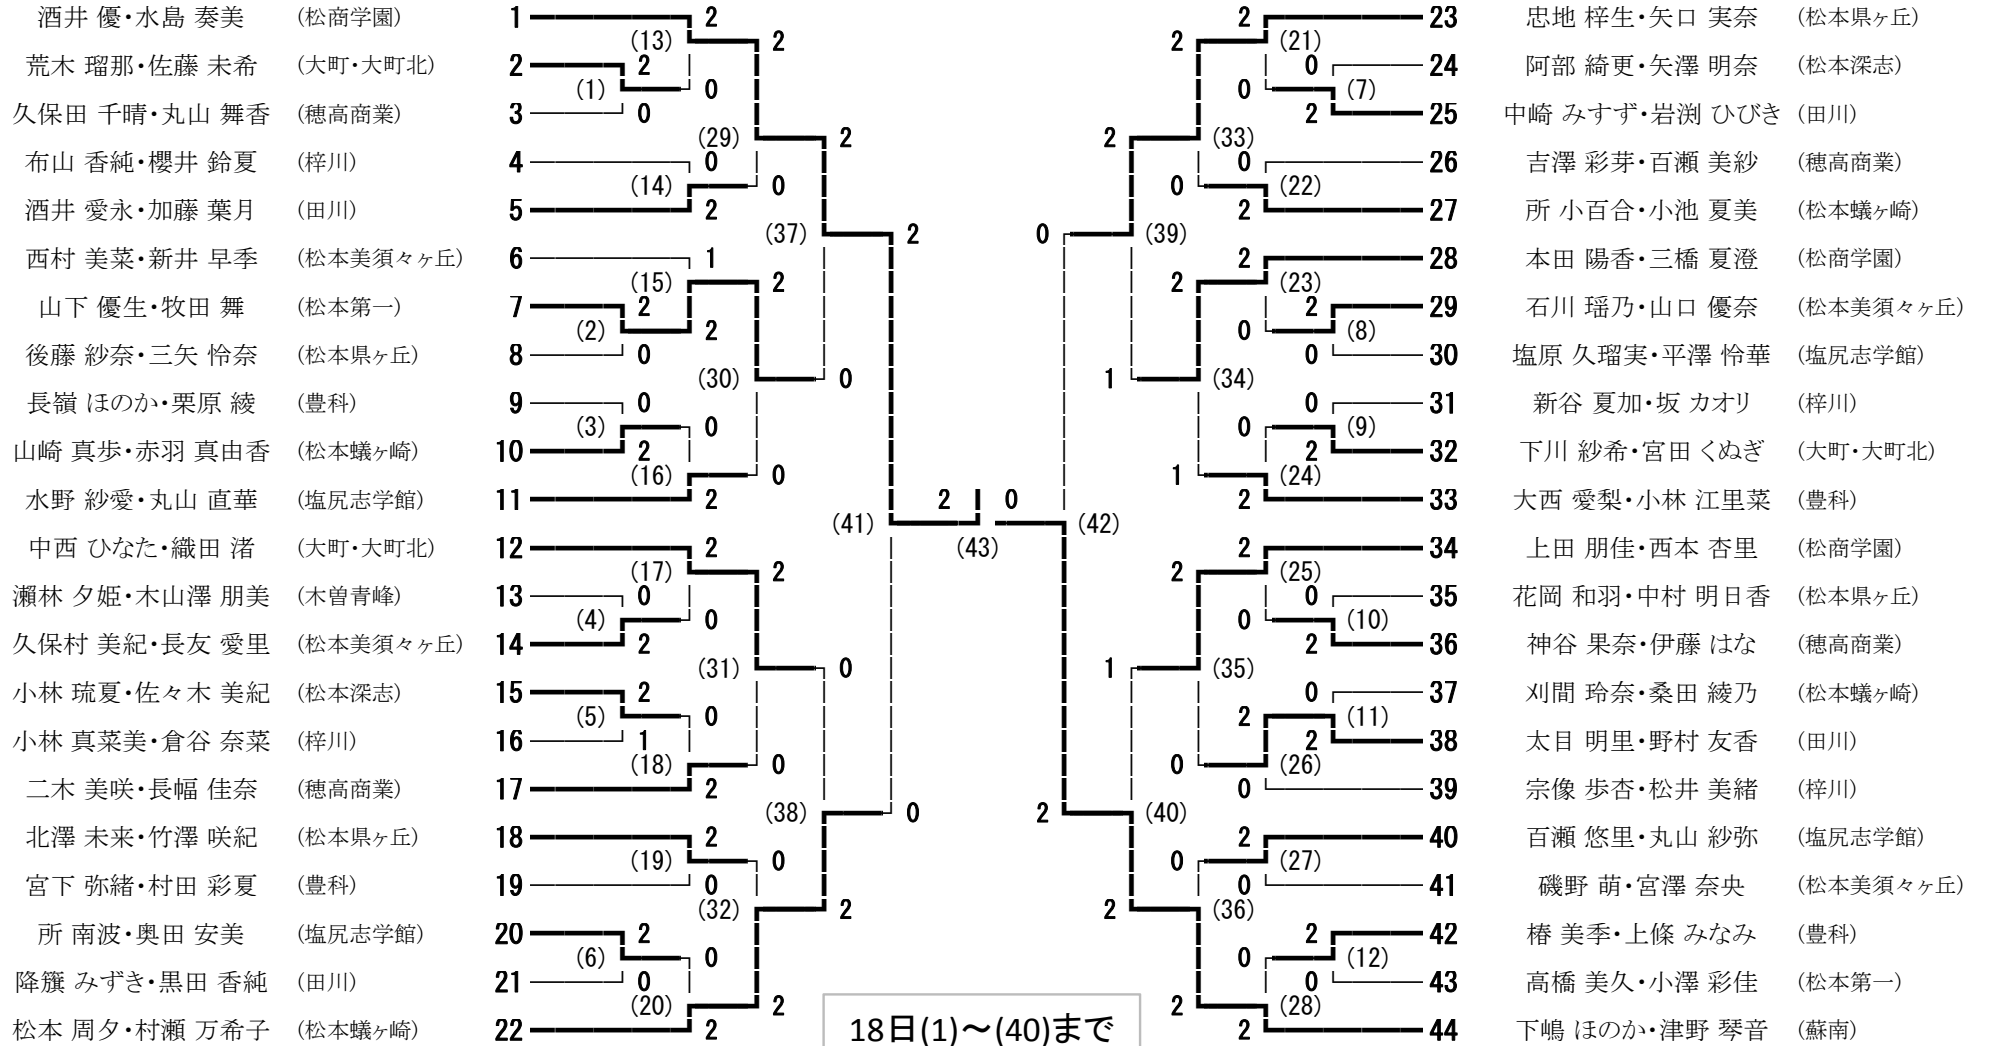

平成27年度 JOC全日本ジュニアバドミントン選手権大会中信地区予選会 男子ダブルス

2015/7/18・19

松本市総合体育館・池田町総合体育館

- 青柳 寛太・藤原 優希 (松商学園)
- 太谷 兼二郎・丸山 大地 (池田工業)
- 大橋 昂幸・三浦 啓之朗 (木曽青峰)
- 奥原 悠士・奥原 優樹 (梓川)
- 赤堀 光・小澤 尚輝 (塩尻志学館)
- 安藤 嘉芸・田中 悠介 (松本深志)
- 降旗 柗真・赤羽 浩之 (大町北)
- 田中 大貴・小林 大和 (明科)
- 清水 健太・丸山 翼 (松本県ヶ丘)
- 丸山 大樹・窪田 悠希 (松本蟻ヶ崎)
- 加藤 湧人・佐々木 誠也 (蘇南)
- 初崎 堅斗・丸山 斎 (田川)
- 矢口 翔太郎・三村 直道 (松本美須ヶヶ丘)
- 太田 奏・小林 祐斗 (豊科)
- 本木 優大・平林 海斗 (松本工業)
- 奥原 大地・深澤 昇宇 (大町北)
- 佐藤 和樹・稀代 爽太 (穂高商業)
- 上條 快・堀内 脩矢 (松本深志)
- 古畑 直杜・大塚 優哉 (池田工業)
- 坂口 誠大・清野 素水 (松本蟻ヶ崎)
- 青木 倫太郎・降旗 恭平 (田川)
- 岡田 陸・有賀 悠馬 (塩尻志学館)
- 齊藤 友哉・越村 拓也 (松本工業)
- 古畑 龍之介・山崎 大靖 (松本美須ヶヶ丘)
- 丸山 駿・今井 隼輔 (木曽青峰)
- 上條 覚士・春日 友貴 (蘇南)
- 鵜川 幸大・藤原 航 (豊科)
- 宮坂 駿世・秋山 優斗 (明科)
- 米山 侑治・太田 耕司 (梓川)
- 片平 泰雅・立花 暁拓 (松本県ヶ丘)

平成27年度 JOC全日本ジュニアバドミントン選手権大会中信地区予選会 女子ダブルス

2015/7/18・19

松本市総合体育館・池田町総合体育館

平成27年度 JOC全日本ジュニアバドミントン選手権大会中信地区予選会 男子シングルス

2015/7/18・19

松本市総合体育館・池田町総合体育館

平成27年度 JOC全日本ジュニアバドミントン選手権大会中信地区予選会 女子シングルス

2015/7/18・19