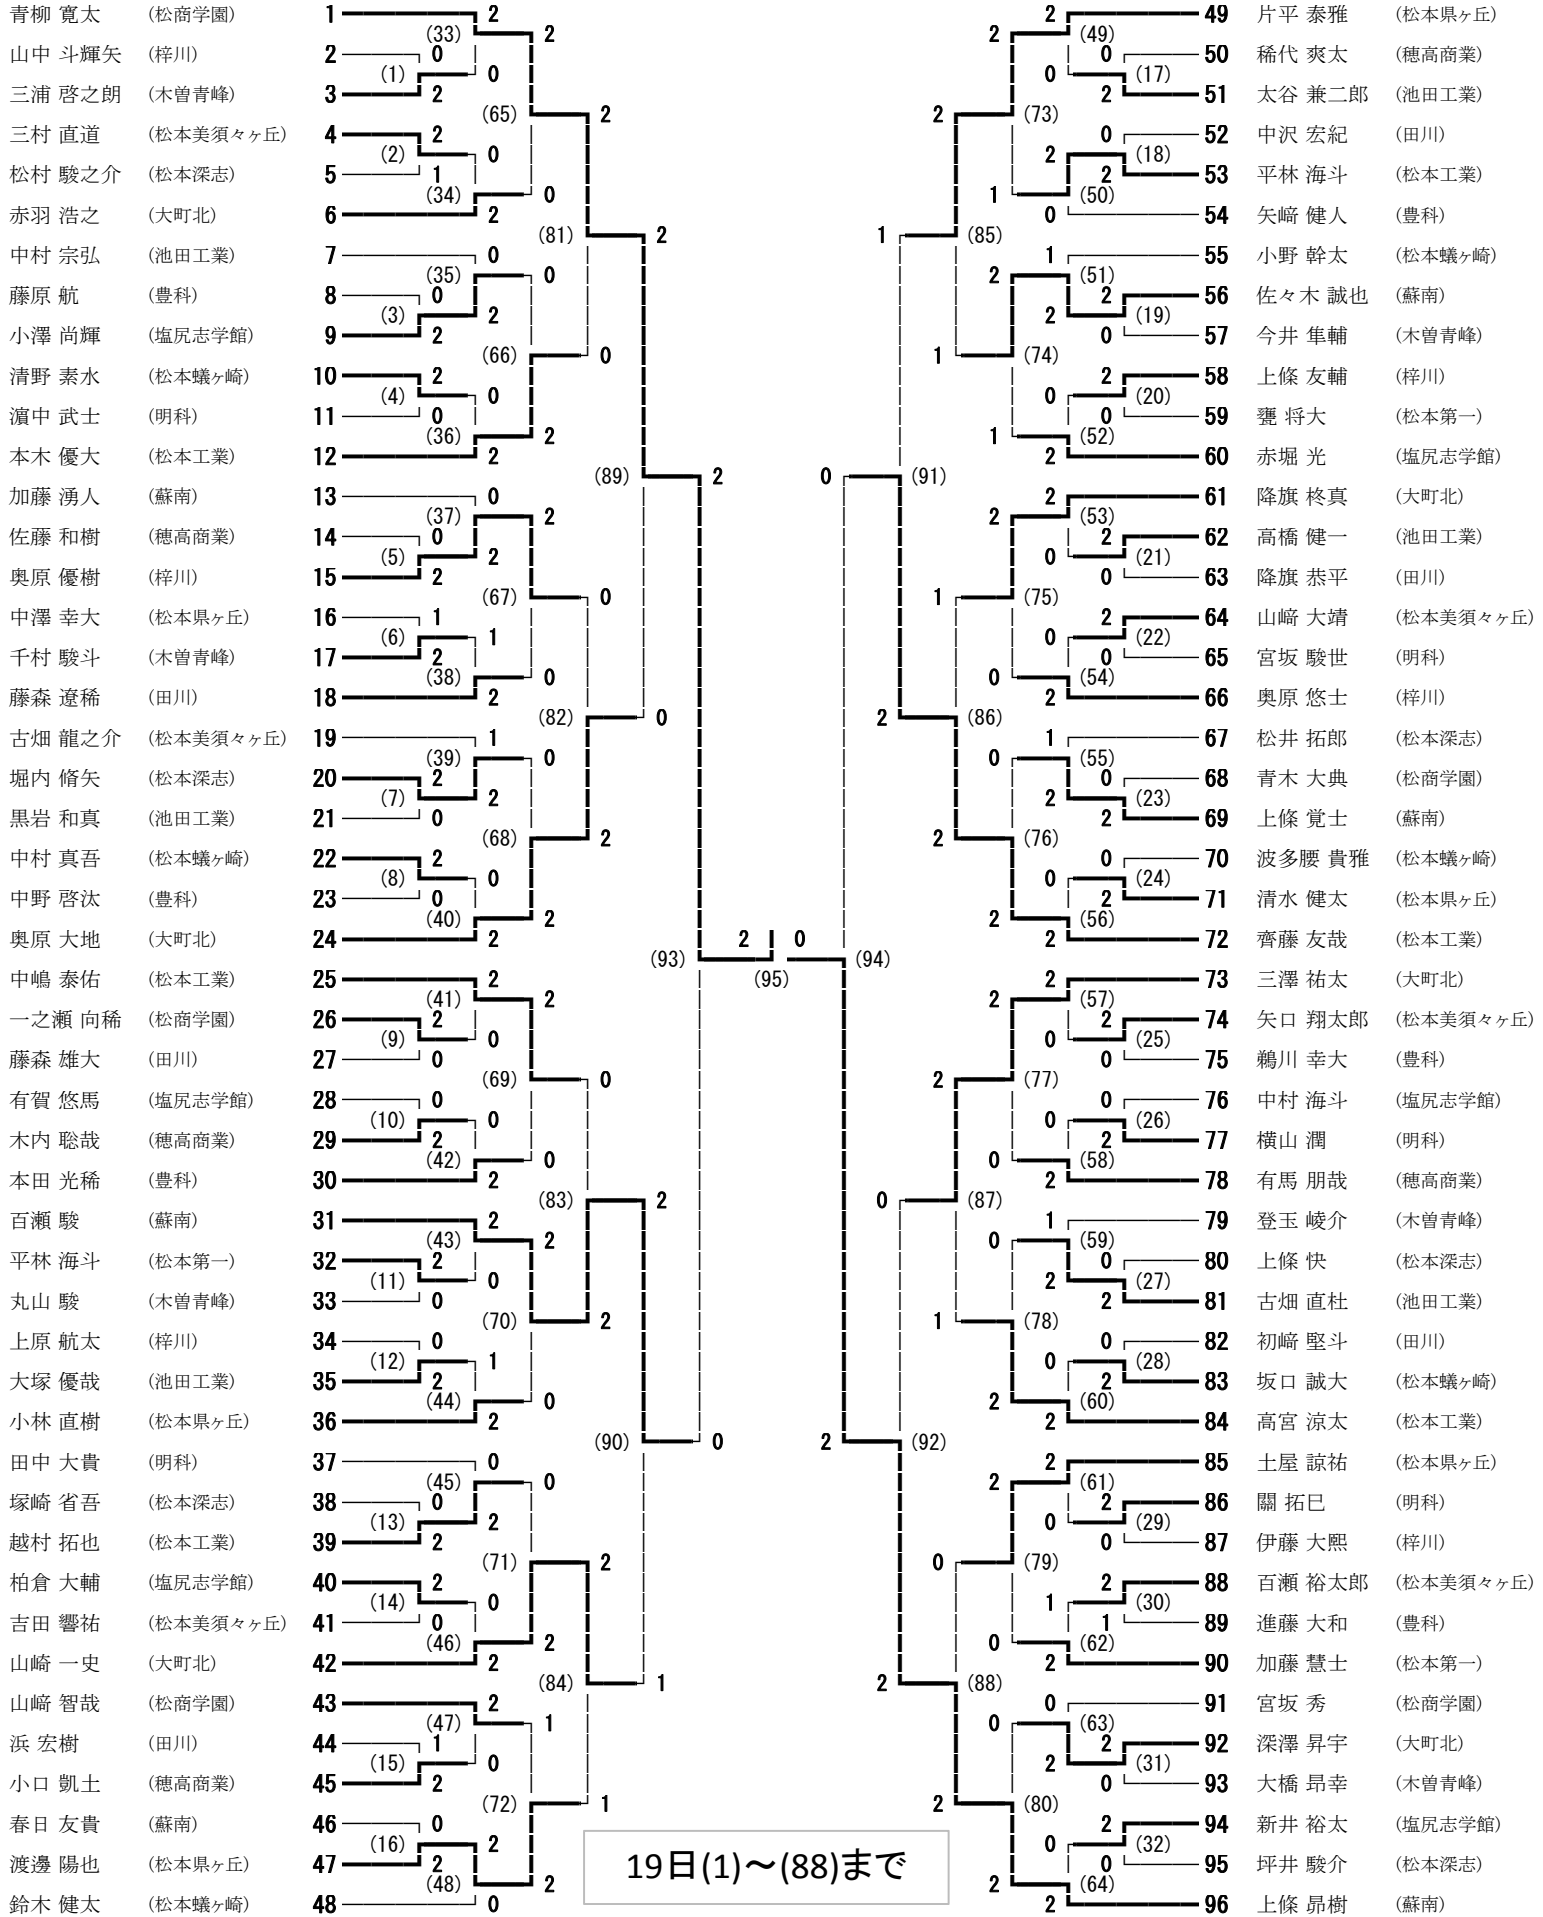

平成27年度 JOC全日本ジュニアバドミントン選手権大会中信地区予選会 男子ダブルス

2015/7/18・19

松本市総合体育館・池田町総合体育館

- 青柳 寛太・藤原 優希 (松商学園)
- 太谷 兼二郎・丸山 大地 (池田工業)
- 大橋 昂幸・三浦 啓之朗 (木曽青峰)
- 奥原 悠士・奥原 優樹 (梓川)
- 赤堀 光・小澤 尚輝 (塩尻志学館)
- 安藤 嘉芸・田中 悠介 (松本深志)
- 降旗 柗真・赤羽 浩之 (大町北)
- 田中 大貴・小林 大和 (明科)
- 清水 健太・丸山 翼 (松本県ヶ丘)
- 丸山 大樹・窪田 悠希 (松本蟻ヶ崎)
- 加藤 湧人・佐々木 誠也 (蘇南)
- 初崎 堅斗・丸山 斎 (田川)
- 矢口 翔太郎・三村 直道 (松本美須ヶヶ丘)
- 太田 奏・小林 祐斗 (豊科)
- 本木 優大・平林 海斗 (松本工業)
- 奥原 大地・深澤 昇宇 (大町北)
- 佐藤 和樹・稀代 爽太 (穂高商業)
- 上條 快・堀内 脩矢 (松本深志)
- 古畑 直杜・大塚 優哉 (池田工業)
- 坂口 誠大・清野 素水 (松本蟻ヶ崎)
- 青木 倫太郎・降旗 恭平 (田川)
- 岡田 陸・有賀 悠馬 (塩尻志学館)
- 齊藤 友哉・越村 拓也 (松本工業)
- 古畑 龍之介・山崎 大靖 (松本美須ヶヶ丘)
- 丸山 駿・今井 隼輔 (木曽青峰)
- 上條 覚士・春日 友貴 (蘇南)
- 鵜川 幸大・藤原 航 (豊科)
- 宮坂 駿世・秋山 優斗 (明科)
- 米山 侑治・太田 耕司 (梓川)
- 片平 泰雅・立花 暁拓 (松本県ヶ丘)

平成27年度 JOC全日本ジュニアバドミントン選手権大会中信地区予選会 女子ダブルス

2015/7/18・19

松本市総合体育館・池田町総合体育館

平成27年度 JOC全日本ジュニアバドミントン選手権大会中信地区予選会 男子シングルス

2015/7/18・19

松本市総合体育館・池田町総合体育館

平成27年度 JOC全日本ジュニアバドミントン選手権大会中信地区予選会 女子シングルス

2015/7/18・19