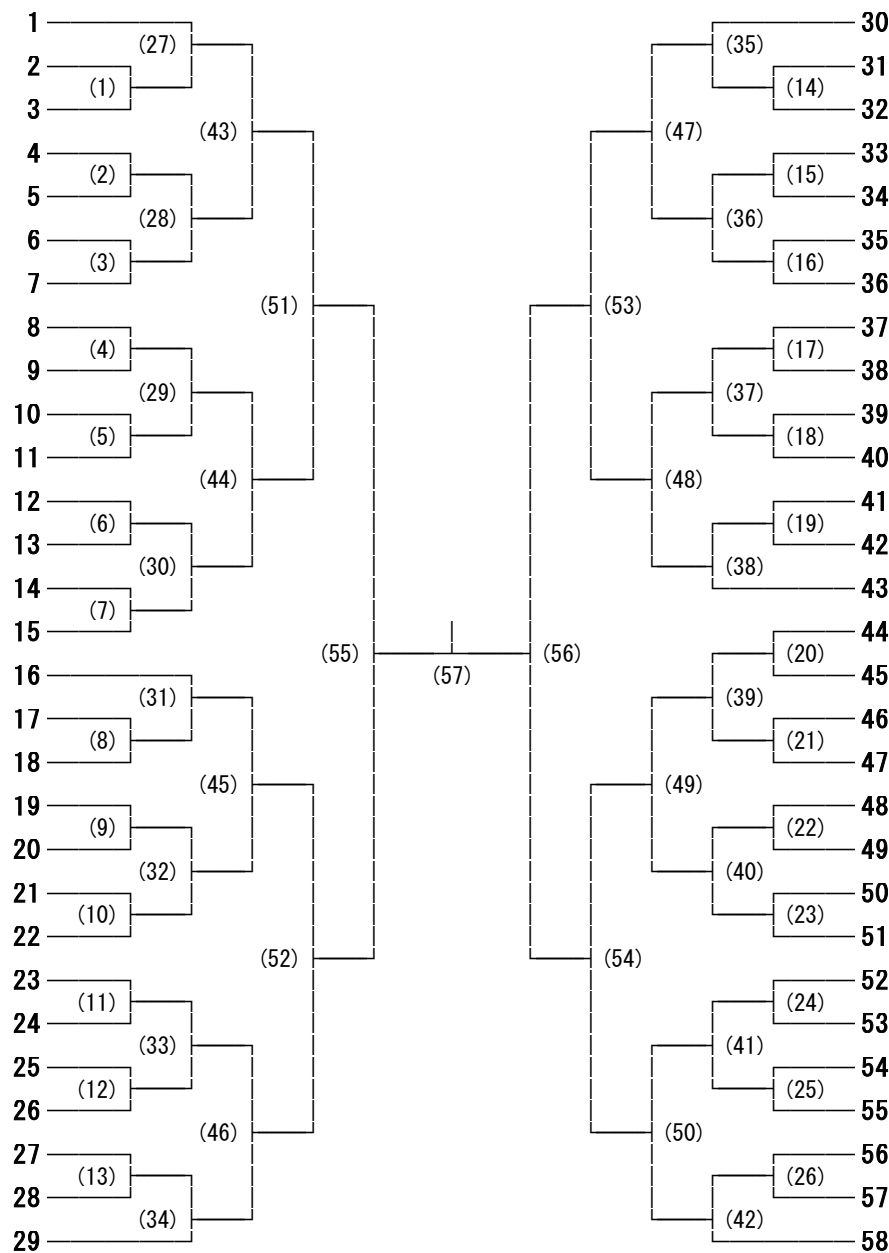

全日本ジュニアバドミントン選手権大会中信地区予選大会 男子ダブルス

2016/7/16・17 大町市運動公園総合体育館

- 曾根原 唱・高橋 奎介 (大町岳陽)
- 稲場 雄大・真野 温人 (松本県ヶ丘)
- 吉澤 龍・長島 光喜 (蘇南)
- 稀代 爽太・小口 凱土 (穂高商業)
- 土井 洸輝・花村 能至 (松本深志)
- 酒井 康年・太田 康介 (白馬)
- 下出 渉・下牧 舜 (木曽青峰)
- 奥原 優樹・奥原 悠士 (梓川)
- 新井 裕太・斉藤 大輝 (塩尻志学館)
- 尾澤 玲空・中山 知耶 (松本蟻ヶ崎)
- 齋藤 広希・藤岡 珠偉 (松本美須ヶヶ丘)
- 嶋田 魁星・秋山 優斗 (明科)
- 増澤 弘喜・柳澤 友也 (松本第一)
- 手塚 翔吾・吉田 朋也 (田川)
- 越村 拓也・太田 颯 (松本工業)
- 柏原 迅・丸山 大地 (池田工業)
- 丸山 功寿・柳澤 美樹 (梓川)
- 吉川 明良・藤澤 光 (松本美須ヶヶ丘)
- 涌井 諒人・清水 拓馬 (松本工業)
- 江津 瑞樹・北沢 真寛 (大町岳陽)
- 蟹澤 塁・古木 甫康 (白馬)
- 伊藤 雄大・北原 聖之 (蘇南)
- 野村 海斗・新井 寛樹 (松本深志)
- 横山 潤・上村 隼斗 (明科)
- 藤森 雄大・加科 凌 (田川)
- 内野 慧・平田 健隼 (豊科)
- 野呂田 章吾・本田 拓巳 (穂高商業)
- 起 綾我・倉口 雅季 (木曽青峰)
- 土屋 諒祐・立花 暁拓 (松本県ヶ丘)

- 奥原 静也・藤井 光彦 (松本工業)
- 牧野 樹・窪田 新也 (白馬)
- 勝野 柚・赤羽 雅人 (明科)
- 原田 竜成・松原 聡 (大町岳陽)
- 浅井 伯彬・太田 耕司 (梓川)
- 田中 佑八・武田 航一郎 (松本美須ヶヶ丘)
- 伊藤 優也・城山 達也 (松本県ヶ丘)
- 岡田 陸・小澤 尚輝 (塩尻志学館)
- 向井 和樹・坪田 知大 (木曽青峰)
- 安藤 嘉芸・坪井 駿介 (松本深志)
- 中沢 宏紀・浜 宏樹 (田川)
- 小林 祐斗・早坂 駿 (豊科)
- 下瀬 海斗・高橋 翔大 (池田工業)
- 木内 聡哉・佐藤 和樹 (穂高商業)
- 上條 覚士・春日 友貴 (蘇南)
- 久保田 健介・仁科 祐一郎 (大町岳陽)
- 松尾 優弥・岩渕 柊 (穂高商業)
- 上條 友輔・北澤 洸 (梓川)
- 河西 晃希・横山 峻平 (松本深志)
- 中野 啓汰・太田 奏 (豊科)
- 塚原 悠久・三澤 岳人 (松本県ヶ丘)
- 山中 雅也・藤井 海斗 (松本工業)
- 小林 優斗・白井 聡太 (松本蟻ヶ崎)
- 宮嶋 蓮・飯村 大輔 (白馬)
- 下出 弘輔・織田 貴也 (木曽青峰)
- 山下 来紀・谷 恭介 (松本美須ヶヶ丘)
- 小澤 健太・伊藤 留希亜 (塩尻志学館)
- 長瀬 海人・野邑 隼斗 (田川)
- 小林 大和・田中 大貴 (明科)