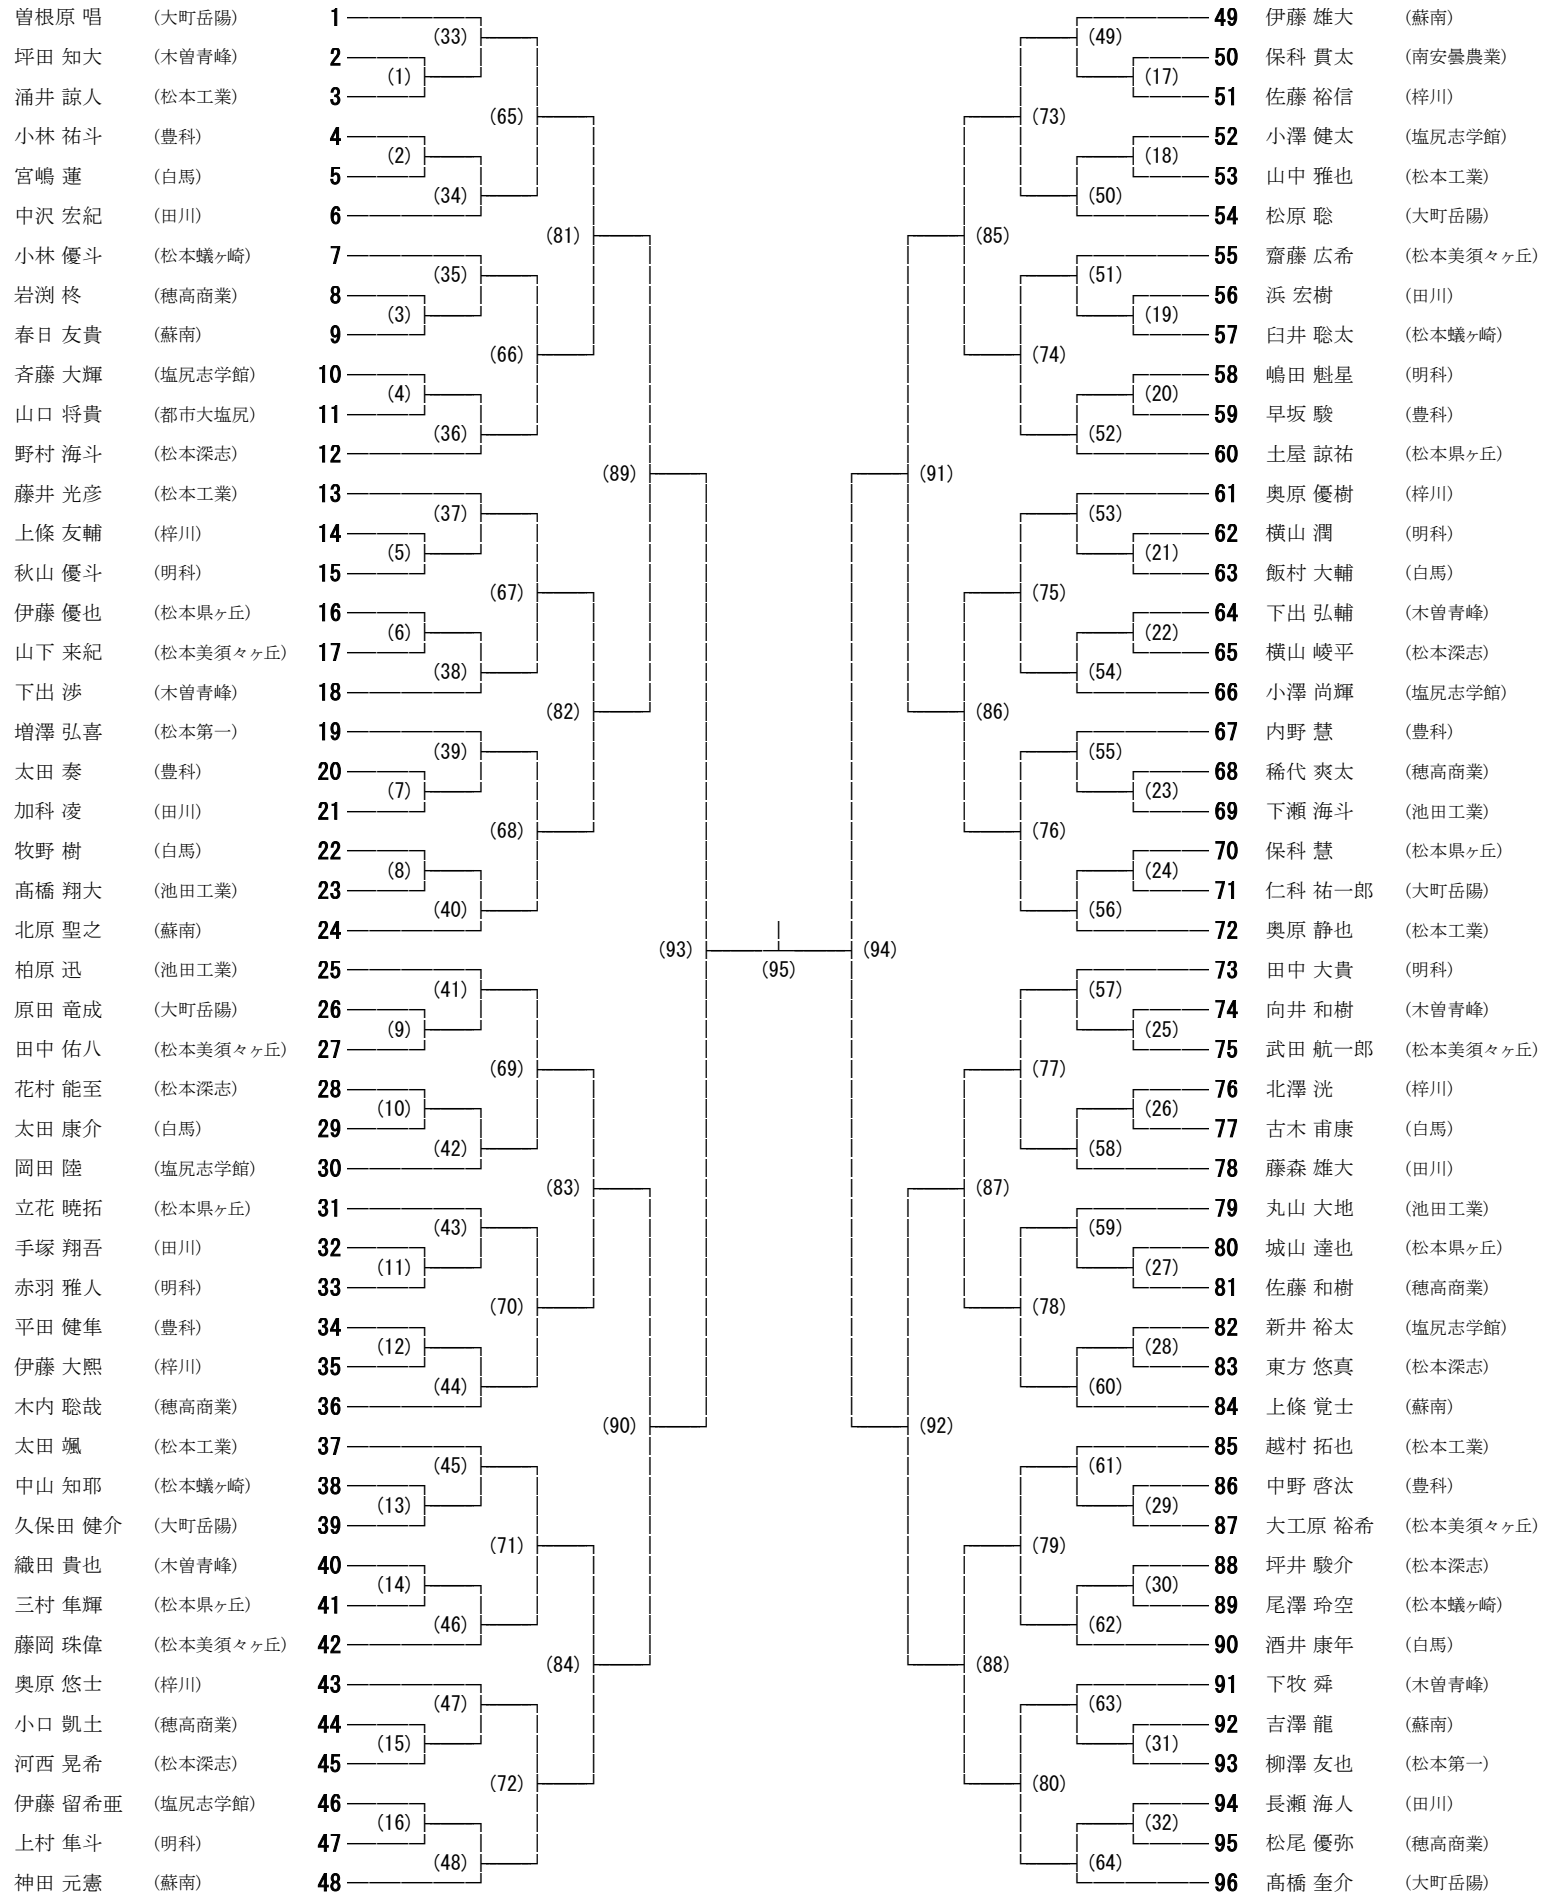

全日本ジュニアバドミントン選手権大会中信地区予選大会 男子シングルス

2016/7/16・17 大町市運動公園総合体育館