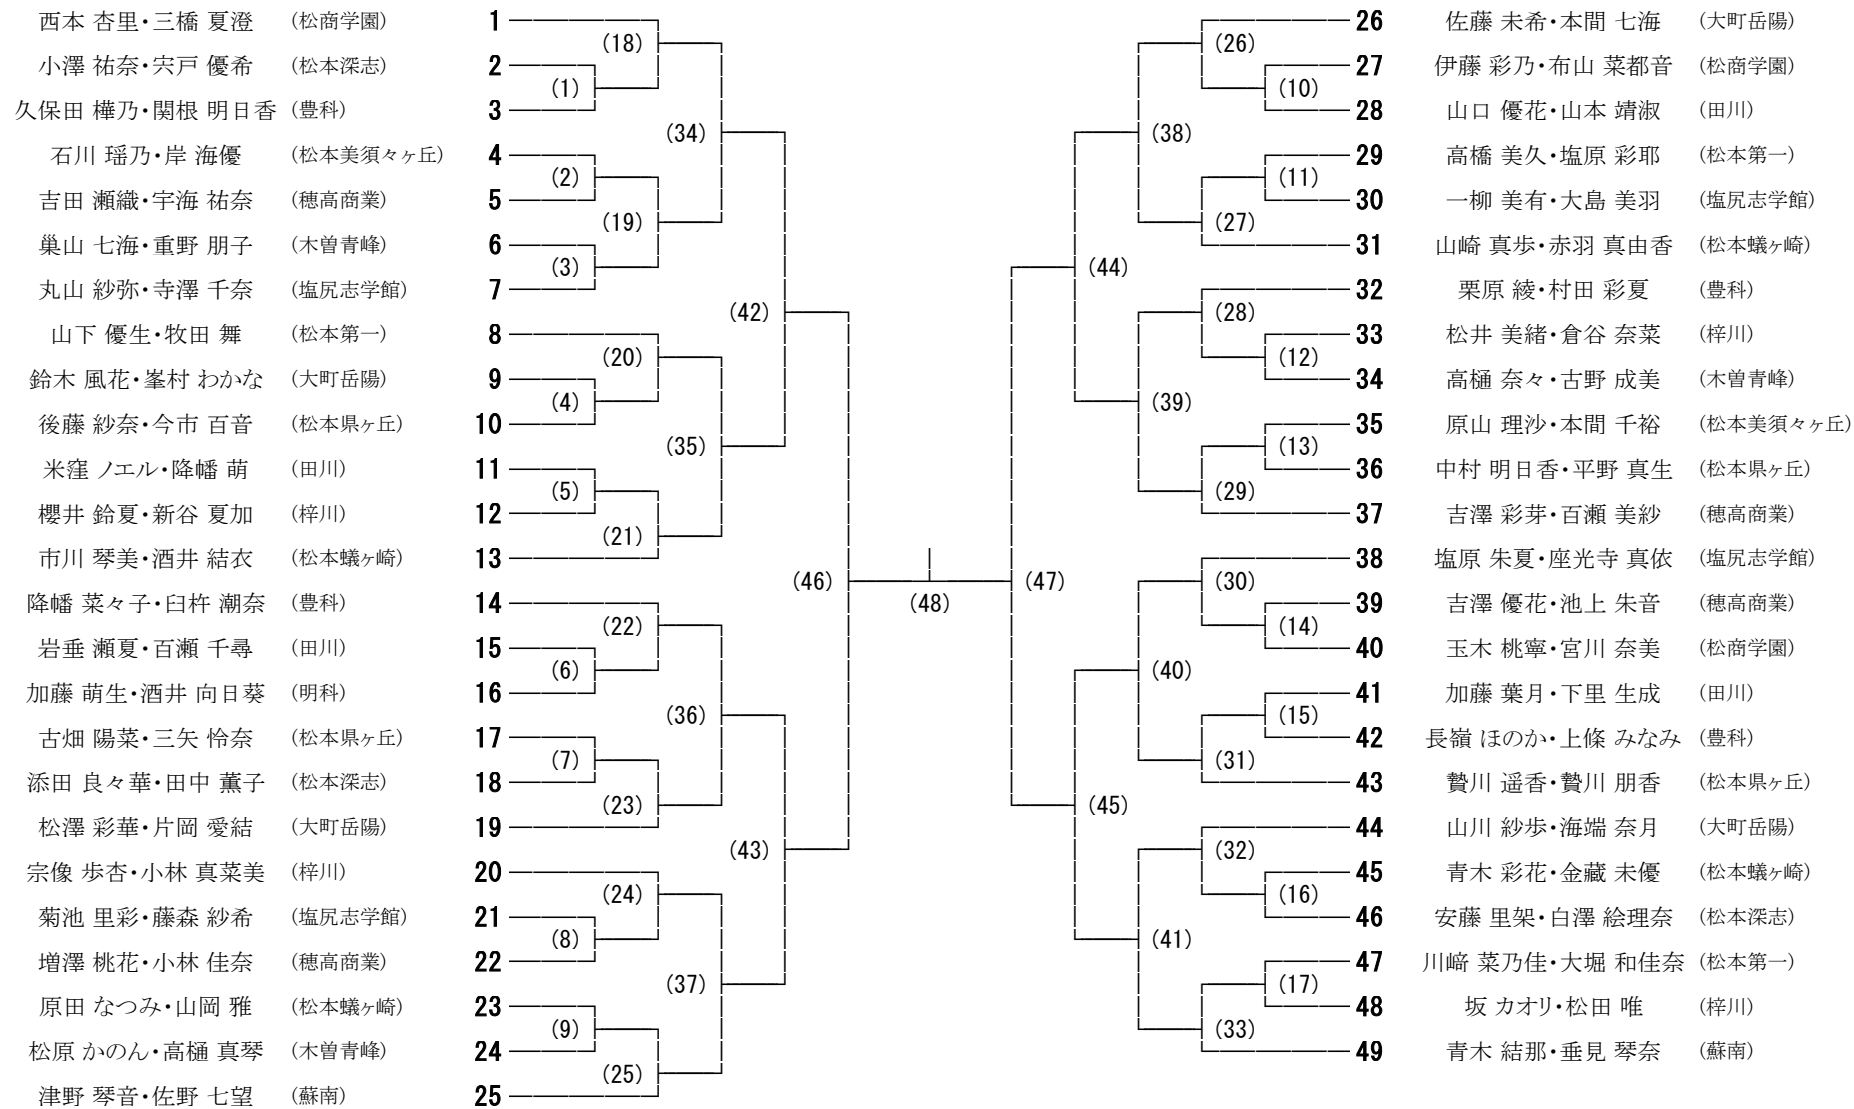

全日本ジュニアバドミントン選手権大会中信地区予選大会 女子ダブルス

2016/7/16・17 大町市運動公園総合体育館